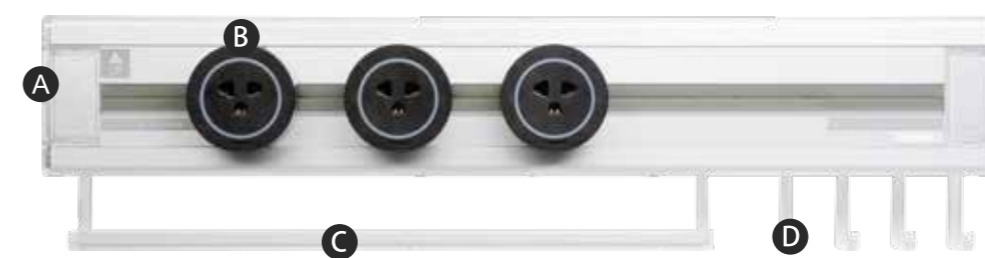

RH2 嵌入式移動式插座

- | | | | |
|----------------|--|--------------|---------------|
| 40cm 嵌入式移動式插座 | | TASX RH2-40 | (RG-EU8K5) |
| 60cm 嵌入式移動式插座 | | TASX RH2-60 | (RG-EU10K0) |
| 80cm 嵌入式移動式插座 | | TASX RH2-80 | (RG-EU12K5) |
| 100cm 嵌入式移動式插座 | | TASX RH2-100 | (RG-EU14K5) |
| 120cm 嵌入式移動式插座 | | TASX RH2-120 | (RG-EU16K0) |

標準組合

- A DS3資訊座 x2 + DS3b平面蓋版 x1
40、60cm
- DS3資訊座 x3
80、100、120cm
- B JE4電源插座
全尺寸 x 3

安裝：嵌入式安裝，需預留尺寸
開孔尺寸：W+0.2 x 7.2cm
安裝時請預留深度5cm ~ 10cm
建議配置5.5mm平方線材，獨立迴路。

SH1 壁掛式移動式插座

- | | | | |
|----------------|--|-----------------|---------------|
| 60cm 壁掛式移動式插座 | | TPFX128 SH1-60 | (RG-EU11K5) |
| 90cm 壁掛式移動式插座 | | TPFX128 SH1-90 | (RG-EU14K0) |
| 120cm 壁掛式移動式插座 | | TPFX128 SH1-120 | (RG-EU17K0) |

標準組合

- A DS3b平面蓋版
全尺寸 x 2
- B JE4電源插座
全尺寸 x 3
- C 四十公分掛桿
全尺寸 x 1
- D 掛勾
全尺寸 x 4

* 此款加裝網路電話需另購DS4資訊座

安裝：掛鐘式安裝，背留葫蘆孔
建議配置5.5mm平方線材，獨立迴路。

DT1 獨立式移動式插座

產品尺寸 : (W)78 x (D)12.4 x (H)5.2cm

GT1 獨立式移動式插座

產品尺寸 : (W)65.6 x (D)9.9 x (H)2.54cm