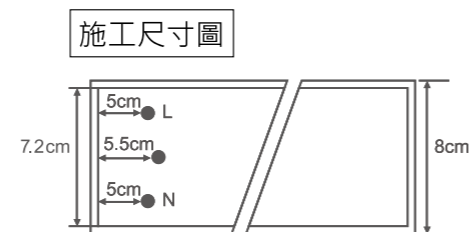

標準組合

- A DS3資訊座 x2 + DS3b平面蓋版 x1
40、60cm
- DS3資訊座 x3
80、100、120cm
- B JE4電源插座
全尺寸 x 3

安裝：嵌入式安裝，需預留尺寸
開孔尺寸：W+0.2 x 7.2cm
安裝時請預留深度5cm ~ 10cm
建議配置5.5mm平方線材，獨立迴路。

SH1 壁掛式移動式插座

- | | | | |
|----------------|--|-----------------|---------------|
| 60cm 壁掛式移動式插座 | | TPFX128 SH1-60 | (RG-EU11K5) |
| 90cm 壁掛式移動式插座 | | TPFX128 SH1-90 | (RG-EU14K0) |
| 120cm 壁掛式移動式插座 | | TPFX128 SH1-120 | (RG-EU17K0) |

內掛USB(2.1A) x 2
JE4電源插座 x 3

施工尺寸圖

TT1 獨立式移動式插座

產品尺寸：(W)16 x (D)13 x (H)54.1cm

(RG-EU15K5)
鈦色獨立式移動式插座
TT1.0-THL

(RG-EU17K0)
黑色獨立式移動式插座
TT1.0-BHL

標準組合

內掛USB(2.1A) x 2
JE4電源插座 x 3