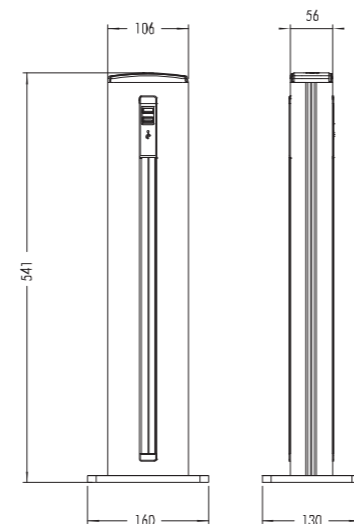

內掛USB(2.1A) x 2
JE4電源插座 x 3

施工尺寸圖

TT1 獨立式移動式插座

產品尺寸：(W)16 x (D)13 x (H)54.1cm

(RG-EU15K5)
鈦色獨立式移動式插座
TT1.0-THL

(RG-EU17K0)
黑色獨立式移動式插座
TT1.0-BHL

標準組合

內掛USB(2.1A) x 2
JE4電源插座 x 3

施工尺寸圖

電源配件				
售罄下線			售罄下線	
弱電配件				
零件				