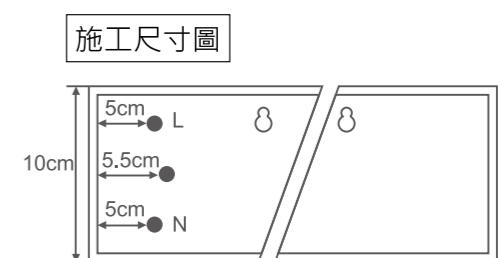

標準組合

- A DS3資訊座 x2 + DS3b平面蓋版 x1
40、60cm
- DS3資訊座 x3
80、100、120cm
- B JE4電源插座
全尺寸 x 3

安裝：嵌入式安裝，需預留尺寸
開孔尺寸：W+0.2 x 7.2cm
安裝時請預留深度5cm ~ 10cm
建議配置5.5mm平方線材，獨立迴路。

SH1 壁掛式移動式插座

- | | | | |
|----------------|--|-----------------|---------------|
| 60cm 壁掛式移動式插座 | | TPFX128 SH1-60 | (RG-EU11K5) |
| 90cm 壁掛式移動式插座 | | TPFX128 SH1-90 | (RG-EU14K0) |
| 120cm 壁掛式移動式插座 | | TPFX128 SH1-120 | (RG-EU17K0) |

標準組合

- A DS3b平面蓋版
全尺寸 x 2
- B JE4電源插座
全尺寸 x 3
- C 四十公分掛桿
全尺寸 x 1
- D 掛勾
全尺寸 x 4

* 此款加裝網路電話需另購DS4資訊座

安裝：掛鐘式安裝，背留葫蘆孔
建議配置5.5mm平方線材，獨立迴路。

DT1 獨立式移動式插座

產品尺寸 : (W)78 x (D)12.4 x (H)5.2cm

GT1 獨立式移動式插座

產品尺寸 : (W)65.6 x (D)9.9 x (H)2.54cm