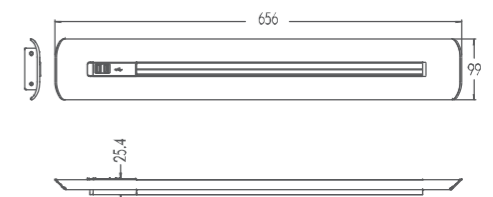

標準組合

- A DS3資訊座 x2 + DS3b平面蓋版 x1
40、60cm
- DS3資訊座 x3
80、100、120cm
- B JE4電源插座
全尺寸 x 3

安裝：嵌入式安裝，需預留尺寸
開孔尺寸：W+0.2 x 7.2cm
安裝時請預留深度5cm ~ 10cm
建議配置5.5mm平方線材，獨立迴路。

SH1 壁掛式移動式插座

- | | | | |
|----------------|--|-----------------|---------------|
| 60cm 壁掛式移動式插座 | | TPFX128 SH1-60 | (RG-EU11K5) |
| 90cm 壁掛式移動式插座 | | TPFX128 SH1-90 | (RG-EU14K0) |
| 120cm 壁掛式移動式插座 | | TPFX128 SH1-120 | (RG-EU17K0) |

標準組合

- A DS3b平面蓋版
全尺寸 x 2
- B JE4電源插座
全尺寸 x 3
- C 四十公分掛桿
全尺寸 x 1
- D 掛勾
全尺寸 x 4

* 此款加裝網路電話需另購DS4資訊座

安裝：掛鐘式安裝，背留葫蘆孔
建議配置5.5mm平方線材，獨立迴路。

DT1 獨立式移動式插座

產品尺寸 : (W)78 x (D)12.4 x (H)5.2cm

GT1 獨立式移動式插座

產品尺寸 : (W)65.6 x (D)9.9 x (H)2.54cm

(RG-EU14K0)
鈦色獨立式移動式插座 | DT1.0-THL

(RG-EU15K5)
黑色獨立式移動式插座 | DT1.0-BHL

標準組合

內掛USB(2.1A) x 2
JE4電源插座 x 3

施工尺寸圖

(RG-EU12K0)
鈦色獨立式移動式插座 | GT1.0-THL

(RG-EU13K0)
黑色獨立式移動式插座 | GT1.0-BHL

標準組合

內掛USB(2.1A) x 2
JE4電源插座 x 3

施工尺寸圖

TT1 獨立式移動式插座

產品尺寸：(W)16 x (D)13 x (H)54.1cm

(RG-EU15K5)
鈦色獨立式移動式插座
TT1.0-THL

(RG-EU17K0)
黑色獨立式移動式插座
TT1.0-BHL

標準組合

內掛USB(2.1A) x 2
JE4電源插座 x 3