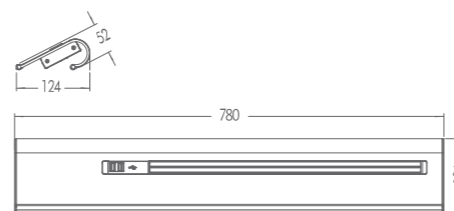

(RG-EU14K0)
鈦色獨立式移動式插座 | DT1.0-THL

(RG-EU15K5)
黑色獨立式移動式插座 | DT1.0-BHL

標準組合

內掛USB(2.1A) x 2
JE4電源插座 x 3

施工尺寸圖

(RG-EU12K0)
鈦色獨立式移動式插座 | GT1.0-THL

(RG-EU13K0)
黑色獨立式移動式插座 | GT1.0-BHL

標準組合

內掛USB(2.1A) x 2
JE4電源插座 x 3

施工尺寸圖

TT1 獨立式移動式插座

產品尺寸：(W)16 x (D)13 x (H)54.1cm

(RG-EU15K5)
鈦色獨立式移動式插座
TT1.0-THL

(RG-EU17K0)
黑色獨立式移動式插座
TT1.0-BHL

標準組合

內掛USB(2.1A) x 2
JE4電源插座 x 3