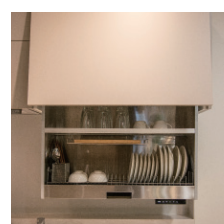

特色

■ 高質感觸控面板
一指觸碰，便利升降。

■ 櫃下LED燈
升降櫃下LED燈照明設計
(4000K自然光)。

■ 提供客製化產品
尺寸範圍：
高66.3~85cm、深34~35cm
、寬不可修改。

■ 進口板材桶身
桶身採用歐洲進口EGGER
F☆☆☆☆環保板材。

■ 障礙物偵測功能
障礙物偵測功能，使用安全大提
升。

■ 不鏽鋼內桶
內桶採304不鏽鋼材質。

■ 可自行搭配門片
自備鉸鍊2個，用於門板與櫃體
結合。