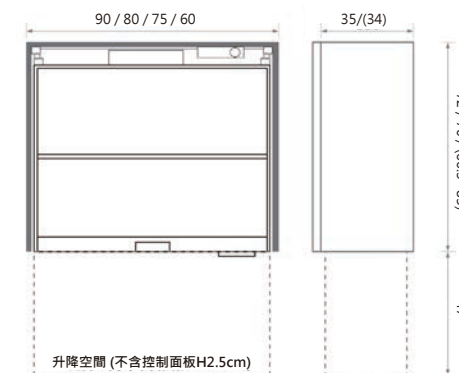

■ ELB8072S-2

尺寸/ 寬80 x 高72 x 深35cm
配電/ 6A
電壓/ 110V
載重/ 約12kg

■ ELB8070S-2

尺寸/ 寬80 x 高70 x 深35cm
配電/ 6A
電壓/ 110V
載重/ 約12kg

■ ELB8066S-2

依單生產

尺寸/ 寬80 x 高66.3~85 x 深34~35cm
配電/ 6A
電壓/ 110V
載重/ 約12kg

90cm

適用台製廚具

適用日系廚具

適用歐系廚具

■ ELB9072S-2

尺寸/ 寬90 x 高72 x 深35cm
配電/ 6A
電壓/ 110V
載重/ 約12kg

■ ELB9070S-2

尺寸/ 寬90 x 高70 x 深35cm
配電/ 6A
電壓/ 110V
載重/ 約12kg

■ ELB9066S-2

依單生產

尺寸/ 寬90 x 高66.3~85 x 深34~35cm
配電/ 6A
電壓/ 110V
載重/ 約12kg

INNOW 電動升降瀝水櫃

上下層採網架式設計 / 附砧板架、筷子插桶

60cm

適用台製廚具

適用日系廚具

適用歐系廚具

■ ELB6072SAM-2

尺寸/ 寬60 x 高72 x 深35cm
配電/ 3A
電壓/ 110V
載重/ 約12kg

無砧板架

■ ELB6070SAM-2

尺寸/ 寬60 x 高70 x 深35cm
配電/ 3A
電壓/ 110V
載重/ 約12kg

無砧板架

■ ELB6066SAM-2

依單生產