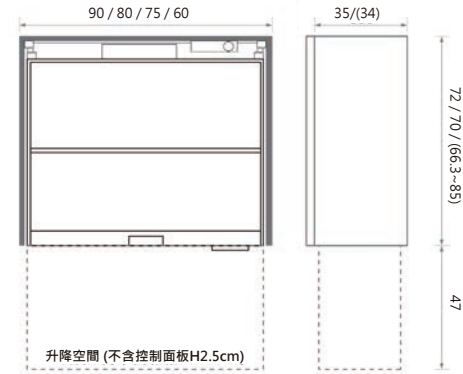

■ ELB8066SAM-2

依單生產

尺寸/ 寬80 x 高66.3~85 x 深34~35cm
配電/ 3A
電壓/ 110V
載重/ 約12kg

90cm

適用台製廚具

適用日系廚具

適用歐系廚具

■ ELB9072SAM-2

尺寸/ 寬90 x 高72 x 深35cm
配電/ 3A
電壓/ 110V
載重/ 約12kg

■ ELB9070SAM-2

尺寸/ 寬90 x 高70 x 深35cm
配電/ 3A
電壓/ 110V
載重/ 約12kg

■ ELB9066SAM-2

依單生產

尺寸/ 寬90 x 高66.3~85 x 深34~35cm
配電/ 3A
電壓/ 110V
載重/ 約12kg

萊茵黃金
RHINE GOLD

INNOW 電動升降收納櫃

上下層皆不銹鋼材質

下層具瀝水功能

60cm

適用台製廚具

適用日系廚具

適用歐系廚具

■ ELB6072SAS-2

尺寸/ 寬60 x 高72 x 深35cm
配電/ 3A
電壓/ 110V
載重/ 約12kg

■ ELB6070SAS-2

尺寸/ 寬60 x 高70 x 深35cm
配電/ 3A
電壓/ 110V
載重/ 約12kg

■ ELB6066SAS-2 依單生產

尺寸/ 寬60 x 高66.3~85 x 深34~35cm
配電/ 3A
電壓/ 110V
載重/ 約12kg

75cm

適用台製廚具

適用日系廚具

適用歐系廚具