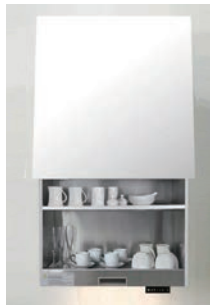

■ ELB6070SAS-2

尺寸/ 寬60 x 高70 x 深35cm
配電/ 3A
電壓/ 110V
載重/ 約12kg

■ ELB6066SAS-2 依單生產

尺寸/ 寬60 x 高66.3~85 x 深34~35cm
配電/ 3A
電壓/ 110V
載重/ 約12kg

75cm

適用台製廚具

適用日系廚具

適用歐系廚具