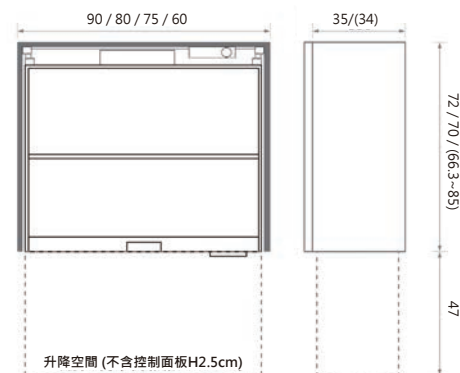

INNOW 電動升降烘碗機

上下層採網架式設計 / 附砧板架、筷子插桶 / 具臭氧殺菌功能

60cm

適用台製廚具

適用日系廚具

適用歐系廚具

■ ELB6072S-2

尺寸/ 寬60 x 高72 x 深35cm
配電/ 6A
電壓/ 110V
載重/ 約12kg

無砧板架

■ ELB6070S-2

尺寸/ 寬60 x 高70 x 深35cm
配電/ 6A
電壓/ 110V
載重/ 約12kg

無砧板架

■ ELB6066S-2

依單生產

尺寸/ 寬60 x 高66.3~85 x 深34~35cm
配電/ 6A
電壓/ 110V
載重/ 約12kg

無砧板架

75cm

適用台製廚具

適用日系廚具

適用歐系廚具

■ ELB7570S-2

尺寸/ 寬75 x 高70 x 深35cm
配電/ 6A
電壓/ 110V
載重/ 約12kg

80cm

適用台製廚具

適用日系廚具

適用歐系廚具

■ ELB8072S-2

尺寸/ 寬80 x 高72 x 深35cm
配電/ 6A
電壓/ 110V
載重/ 約12kg

■ ELB8070S-2

尺寸/ 寬80 x 高70 x 深35cm
配電/ 6A
電壓/ 110V
載重/ 約12kg

■ ELB8066S-2

依單生產

尺寸/ 寬80 x 高66.3~85 x 深34~35cm
配電/ 6A
電壓/ 110V
載重/ 約12kg

90cm

適用台製廚具

適用日系廚具

適用歐系廚具

■ ELB9072S-2

尺寸/ 寬90 x 高72 x 深35cm
配電/ 6A
電壓/ 110V
載重/ 約12kg

■ ELB9070S-2

尺寸/ 寬90 x 高70 x 深35cm
配電/ 6A
電壓/ 110V
載重/ 約12kg

■ ELB9066S-2

依單生產

尺寸/ 寬90 x 高66.3~85 x 深34~35cm
配電/ 6A
電壓/ 110V
載重/ 約12kg