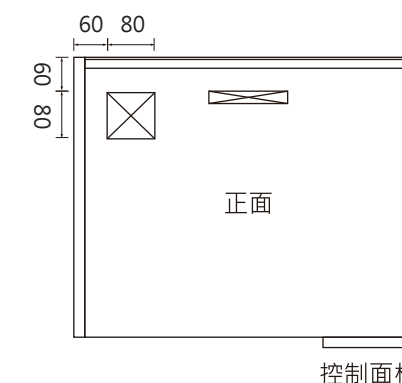

特色

■ 高質感觸控面板
一指觸碰，便利升降。

■ 櫃下LED燈
升降櫃下LED燈照明設計
(4000K自然光)。

■ 提供客製化產品
尺寸範圍：
高66.3~85cm、深34~35cm
、寬不可修改。

■ 進口板材桶身
桶身採用歐洲進口EGGER
F☆☆☆☆環保板材。

■ 障礙物偵測功能
障礙物偵測功能，使用安全大提
升。

■ 不鏽鋼內桶
內桶採304不鏽鋼材質。

■ 可自行搭配門片
自備鉸鍊2個，用於門板與櫃體
結合。

萊茵黃金 INNOW 電動升降系列
RHINE GOLD

安裝出線口位置

電動升降烘碗機

- 上下層採網架式設計
- 附砧板架、筷子插桶
- 具臭氧殺菌功能

電動升降瀝水櫃

- 上下層採網架式設計
- 附砧板架、筷子插桶

電動升降收納櫃

- 上下層皆不銹鋼材質
- 下層具瀝水功能