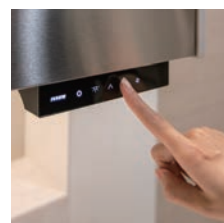

特色

■ 高質感觸控面板
一指觸碰，便利升降。