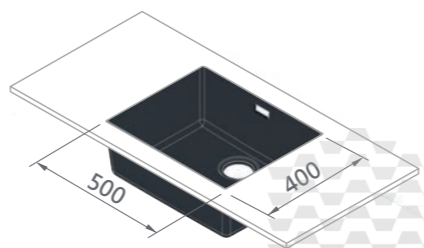

茵黃金  
FINE GOLD

INTEGRATED SINK 下嵌式水槽

水槽由下方嵌入並固定於檯面

- 1. 溢水孔
- 2. 整合式排水蓋
- 3. 加大深度·增加使用空間
- 4. 小R角

大尺寸

720 x 400mm  
800mm 桶身

中尺寸

500 x 400mm  
600mm 桶身