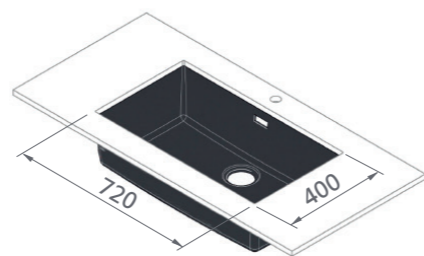

茵黃金  
FINE GOLD

INTEGRATED SINK 下嵌式水槽

水槽由下方嵌入並固定於檯面

- 1. 溢水孔
- 2. 整合式排水蓋
- 3. 加大深度·增加使用空間
- 4. 小R角

大尺寸

720 x 400mm  
800mm 桶身

中尺寸

500 x 400mm  
600mm 桶身