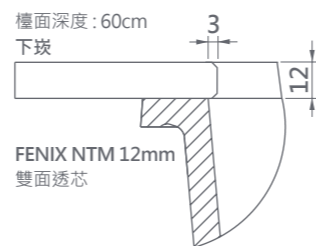

茵黃金  
FINE GOLD

INTEGRATED SINK 下嵌式水槽

水槽由下方嵌入並固定於檯面

- 1. 溢水孔
- 2. 整合式排水蓋
- 3. 加大深度·增加使用空間
- 4. 小R角

大尺寸

720 x 400mm  
800mm 桶身

中尺寸

500 x 400mm  
600mm 桶身