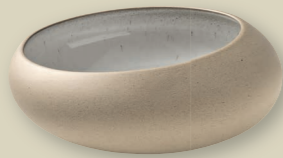

SCHÜSSEL RUND 20CM/1.00L
BOWL ROUND 20CM / 1.00L

ART-NR: 7 01 3420 91 001393
GRÖSSE / SIZE: 20cm / 7.9"
INHALT / VOLUME: 1,00l / 33.81oz
GEWICHT / WEIGHT: 690g
HÖHE / HEIGHT: 7,5cm / 2.9"
VPE / CP: 3 Stück / Piece