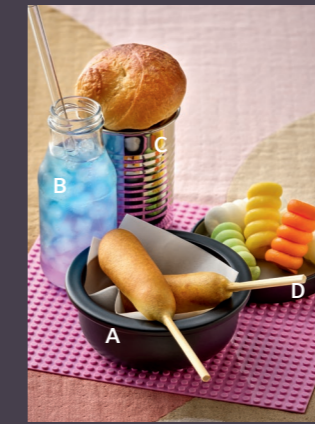

Seite / Page 58

A COCOTTE UNTERTEIL 14CM / COCOTTE BOTTOM 14CM
GRÖSSE / SIZE:
Ø14cm / Ø5.4"
MATERIAL:
Steinzeug / Stoneware
ART-NR: 7 01 8200 91 031090

B WEITHALSFLASCHE TWIST-OFF 0.15L / BOTTLE WIDE NECK TWIST-OFF 0.15L
GRÖSSE / SIZE:
Ø5,1cm / Ø2"
MATERIAL:
Glas / Glass
ART-NR: 7 50 9010 91 000000

C KONSERVENDOSE 8CM / TIN CAN 8CM
GRÖSSE / SIZE:
Ø8cm / 3.15"
MATERIAL:
Edelstahl / Stainless Steel
ART-NR: 7 20 7612 91 000000

D COCOTTE MODERN DECKEL/TELLER GRAU 14CM / COCOTTE MODERN LID/PLATE GREY 14CM
GRÖSSE / SIZE:
Ø12cm / Ø4.8"
MATERIAL:
Steinzeug / Stoneware
ART-NR: 7 01 8201 91 000422