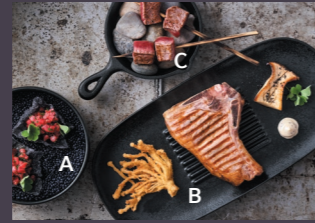

Seite / Page 27

A NARA BOWL RUND / NARA BOWL ROUND
GRÖSSE / SIZE: 16cm / 6.31"
MATERIAL: Steinzeug / Stoneware
ART-NR: 7 01 3116 91 021090

B COAST & COUNTRY PLATTE OVAL 36x18CM / COAST & COUNTRY PLATTER OVAL 36X18CM
GRÖSSE / SIZE: 36x18cm / 14.2x7.1"
MATERIAL: Steinzeug / Stoneware
ART-NR: 7 01 1278 91 0310900

C PFANNE RUND 1 GRIFF 14CM MIT HOLZUNTERSETZER / PAN ROUND 1 HANDLE 14CM WITH WOODEN PLATE
GRÖSSE / SIZE: Ø15cm / Ø5.91"
MATERIAL: Gusseisen / Cast Iron
ART-NR: 7 21 8201 91 000000