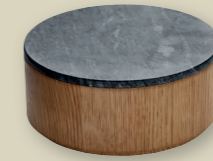

ART-NR: 7 31 8803 91 000000
GRÖSSE / SIZE: 18x9cm / 7.1x3.5"
GEWICHT / WEIGHT: 448g
HÖHE / HEIGHT: 1,1cm / 0.4"
VPE / CP: 1 Stück / Piece

Materialmix /
Material mix

**GOURMETBOWL MIT DECKEL
EICHE 16CM / 0.50L**
**GOURMET BOWL WITH MARBLE LID
OAK 16CM / 0.50L**