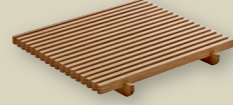

KRÜMELGITTER QUADRATISCH EICHE 18x18CM* * auch passend zu ANANTI
CRUMB GRILLE SQUARE OAK 18x18CM* * also fits in ANANTI

ART-NR: 7 41 8803 91 000000
GRÖSSE / SIZE: 18x18cm / 7.1x7.1"
GEWICHT / WEIGHT: 131g
HÖHE / HEIGHT: 2cm / 0.8"
VPE / CP: 2 Stück / Piece