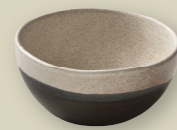

SCHALE RUND 11CM / 0.27L
BOWL ROUND 11CM / 0.27L

ART-NR: 7 01 3111 91 009722
GRÖSSE / SIZE: Ø11cm / Ø4.33"
INHALT / VOLUME: 0,27l / 9.13oz
GEWICHT / WEIGHT: 228g
HÖHE / HEIGHT: 5,4cm / 2.13"
VPE / CP: 6 Stück / Piece