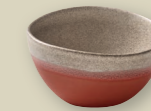

ART-NR: 7 01 1323 91 007669
GRÖSSE / SIZE: Ø23cm / Ø9.06"
INHALT / VOLUME: 1,1l / 37.2oz
GEWICHT / WEIGHT: 790g
HÖHE / HEIGHT: 5,3cm / 2.09"
VPE / CP: 6 Stück / Piece

SCHÄLCHEN RUND 8CM / 0.11L
SMALL BOWL ROUND 8CM / 0.11L