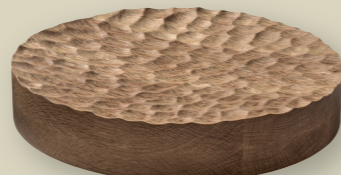

PLATEAU RUND 32CM
PLATEAU ROUND 32CM

ART-NR: 7 41 7632 91 000000
GRÖSSE / SIZE: 32cm / 12.6"
GEWICHT / WEIGHT: 2189g
HÖHE / HEIGHT: 5,5cm / 2.2"
VPE / CP: 1 Stück / Piece