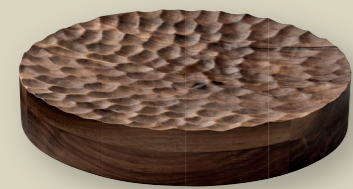

PLATEAU RUND 32CM
PLATEAU ROUND 32CM

ART-NR: 7 47 8902 91 000000
GRÖSSE / SIZE: 32cm / 12.6"
GEWICHT / WEIGHT: 2189g
HÖHE / HEIGHT: 5,5cm / 2.2"
VPE / CP: 1 Stück / Piece

ELEVATE EICHE / OAK
DESIGN: MIEKE CUPPEN

ART-NR: 7 41 7610 91 000000
GRÖSSE / SIZE: 10cm / 3.94"
GEWICHT / WEIGHT: 258g
HÖHE / HEIGHT: 5,2cm / 2.04"
VPE / CP: 1 Stück / Piece

ART-NR: 7 41 7614 91 000000
GRÖSSE / SIZE: 14cm / 5.51"
GEWICHT / WEIGHT: 273g
HÖHE / HEIGHT: 3,2cm / 1.3"
VPE / CP: 1 Stück / Piece