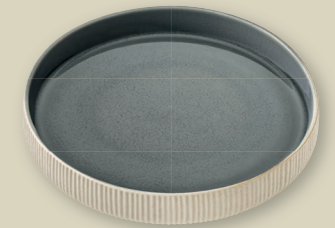

TELLER TIEF RUND HOHER RAND RELIEF 24CM
PLATE ROUND DEEP HIGH RIM EMBOSSED 24CM

ART-NR: 7 01 1374 91 016151
GRÖSSE / SIZE: Ø24cm / Ø9.45"
INHALT / VOLUME: 1,30l / 43.9oz
GEWICHT / WEIGHT: 904g
HÖHE / HEIGHT: 4,2cm / 1.7"
VPE / CP: 6 Stück / Piece

* passend zu Obertasse 0.10l und Becher 0.30l

SAUCER ROUND 15CM*

* fits Cup 0.10l and Mug 0.30

ART-NR: 7 01 6900 91 016151
GRÖSSE / SIZE: Ø15cm / Ø5.7"
GEWICHT / WEIGHT: 275g
HÖHE / HEIGHT: 2,5cm / 1"
VPE / CP: 6 Stück / Piece

* passend zu Untertasse rund 15cm

MUG LOW 0.30L*

* Saucer round 15cm

ART-NR: 7 01 5402 91 016151
GRÖSSE / SIZE: Ø9,7cm / Ø3.8"
INHALT / VOLUME: 0,30l / 10.1oz
GEWICHT / WEIGHT: 246g
HÖHE / HEIGHT: 6,7cm / 2.6"
VPE / CP: 6 Stück / Piece

9x9CM / 0.08L* * auch passend zu ANANTI

SMALL BOWL SQUARE STACKABLE

9x9CM / 0.08L* * also fits in ANANTI

ART-NR: 7 01 3209 91 016151
GRÖSSE / SIZE: 9x9cm / 3.5x3.5"
INHALT / VOLUME: 0,08l / 2.6oz
GEWICHT / WEIGHT: 135g
HÖHE / HEIGHT: 2,3cm / 0.9"
VPE / CP: 6 Stück / Piece

ART-NR: 7 01 2068 91 016151
GRÖSSE / SIZE: 18x11cm / 7.1x4.3"
GEWICHT / WEIGHT: 323g
HÖHE / HEIGHT: 2cm / 0.8"
VPE / CP: 6 Stück / Piece