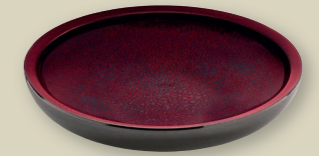

TELLER TIEF RUND COUP 25CM
PLATE DEEP ROUND COUPE 25CM

ART-NR: 7 01 1325 91 003000
GRÖSSE / SIZE: Ø25cm / Ø10"
INHALT / VOLUME: 1,3l / 44oz
GEWICHT / WEIGHT: 1270g
HÖHE / HEIGHT: 6,1cm / 2.4"
VPE / CP: 2 Stück / Piece