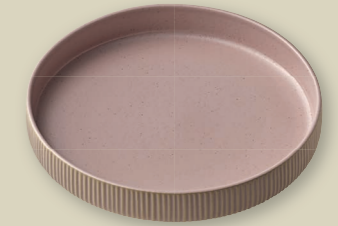

**TELLER TIEF RUND
HOHER RAND RELIEF 24CM**
PLATE ROUND DEEP
HIGH RIM EMBOSSED 24CM

ART-NR: 7 01 1374 91 000583
GRÖSSE / SIZE: Ø24cm / Ø9.45"
INHALT / VOLUME: 1,30l / 43.9oz
GEWICHT / WEIGHT: 904g
HÖHE / HEIGHT: 4,2cm / 1.7"
VPE / CP: 6 Stück / Piece