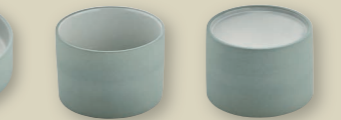

ART-NR: 7 01 1824 91 101793
GRÖSSE / SIZE: Ø24cm / Ø9.4"
GEWICHT / WEIGHT: 890g
HÖHE / HEIGHT: 4,5cm / 1.8"
VPE / CP: 1 Stück / Piece

BOWL / PLATEAU RD. 10CM / 0.38L
BOWL / PLATEAU ROUND 10CM / 0.38L

ART-NR: 7 01 3410 91 101793
GRÖSSE / SIZE: Ø10cm / Ø4"
INHALT / VOLUME: 0,38l / 12.7oz
GEWICHT / WEIGHT: 290g
HÖHE / HEIGHT: 6,9cm / 2.7"
VPE / CP: 6 Stück / Piece