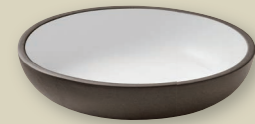

NEW

TELLER TIEF RUND COUP 20CM
PLATE DEEP ROUND COUPE 20CM

ART-NR: 7 01 1320 91 000436
GRÖSSE / SIZE: Ø20cm / Ø7.9"
INHALT / VOLUME: 0,75l / 25.36oz
GEWICHT / WEIGHT: 750g
HÖHE / HEIGHT: 4,7cm / 1.9"
VPE / CP: 6 Stück / Piece