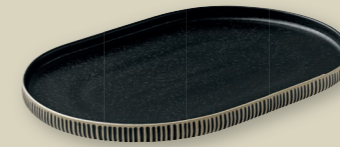

PLATTE OVAL RELIEF 30CM
PLATTER OVAL COUPE EMBOSSED 30CM

ART-NR: 7 01 2080 91 000628
GRÖSSE / SIZE: 30x20cm / 11.8x7.9"
GEWICHT / WEIGHT: 955g
HÖHE / HEIGHT: 2,4cm / 0.9"
VPE / CP: 6 Stück / Piece

ART-NR: 7 01 3558 91 000628
GRÖSSE / SIZE: Ø8cm / Ø3.1"
INHALT / VOLUME: 0,12l / 4.1oz
GEWICHT / WEIGHT: 150g
HÖHE / HEIGHT: 5cm / 2"
VPE / CP: 12 Stück / Piece

ART-NR: 7 01 3162 91 000628
GRÖSSE / SIZE: Ø12cm / Ø4.7"
INHALT / VOLUME: 0,33l / 11.2oz
GEWICHT / WEIGHT: 310g
HÖHE / HEIGHT: 5,6cm / 2.2"
VPE / CP: 6 Stück / Piece