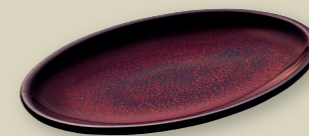

PLATTE OVAL COUP 26x17CM
PLATTER OVAL COUPE 26x17CM

ART-NR: 7 01 2026 91 003000
GRÖSSE / SIZE: 26x17cm / 10.3x6.8"
GEWICHT / WEIGHT: 600g
HÖHE / HEIGHT: 2,8cm / 1.1"
VPE / CP: 6 Stück / Piece