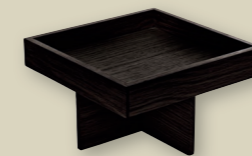

MENAGE QUADRATISCH AUF FUSS WENGE 8CM HÖHE, 18x18CM
MENAGE SQUARE ON STAND WENGE 8CM HEIGHT, 18x18CM

ART-NR: 7 47 8902 91 000000
GRÖSSE / SIZE: 18x18cm / 7.1x7.1"
GEWICHT / WEIGHT: 493g
HÖHE / HEIGHT: 10,9cm / 4.3"
VPE / CP: 1 Stück / Piece