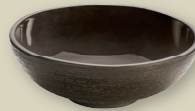

SCHALE RUND STRUKTUR
14CM / 0.32L
BOWL ROUND STRUCTURE 14CM / 0.32L

ART-NR: 7 01 3164 91 001366
GRÖSSE / SIZE: Ø14cm / Ø5.5"
INHALT / VOLUME: 0,32l / 10.82oz
GEWICHT / WEIGHT: 386g
HÖHE / HEIGHT: 5,8cm / 2.3"
VPE / CP: 6 Stück / Piece