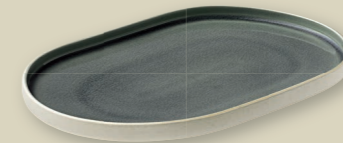

PLATTE OVAL 18CM
PLATTER OVAL COUPE 18CM

ART-NR: 7 01 2018 91 016151
GRÖSSE / SIZE: 18x11cm / 7.1x4.3"
GEWICHT / WEIGHT: 323g
HÖHE / HEIGHT: 2cm / 0.8"
VPE / CP: 6 Stück / Piece

PLATTE OVAL 30CM
PLATTER OVAL COUPE 30CM