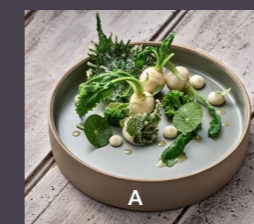

Seite / Page 51

A 2in1 TELLER FLACH / TIEF BEIGE / GRAU / 2in1 PLATE FLAT / DEEP BEIGE / GREY
GRÖSSE / SIZE:
Ø21cm / Ø8.3"
MATERIAL:
Steinzeug / Stoneware
ART-NR: 7 01 1821 91 101791