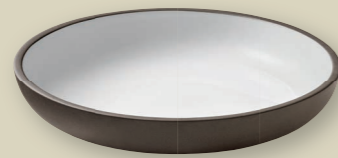

NEW

TELLER TIEF RUND COUP 26CM
PLATE DEEP ROUND COUPE 26CM

ART-NR: 7 01 1326 91 000436
GRÖSSE / SIZE: Ø26cm / Ø10.2"
INHALT / VOLUME: 1,35l / 45.65oz
GEWICHT / WEIGHT: 1030g
HÖHE / HEIGHT: 4,7cm / 1.9"
VPE / CP: 6 Stück / Piece