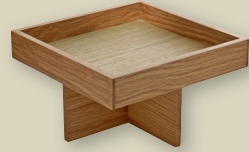

MENAGE QUADR. FUSS EICHE 8CM HÖHE, 18x18M
MENAGE SQUARE ON STAND OAK 8CM HEIGHT, 18x18CM

ART-NR: 7 41 8902 91 000000
GRÖSSE / SIZE: 18x18cm / 7.1x7.1"
GEWICHT / WEIGHT: 493g
HÖHE / HEIGHT: 10,9cm / 4.3"
VPE / CP: 1 Stück / Piece

ART-NR: 7 41 8802 91 000000
GRÖSSE / SIZE: 18x9cm / 7.1x3.5"
GEWICHT / WEIGHT: 58g
HÖHE / HEIGHT: 2cm / 0.8"
VPE / CP: 2 Stück / Piece