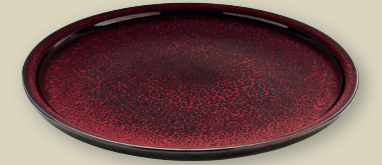

TELLER FLACH RUND COUP 30CM
PLATE FLAT ROUND COUPE 30CM

ART-NR: 7 01 1230 91 003000
GRÖSSE / SIZE: Ø30cm / Ø11.8"
GEWICHT / WEIGHT: 1550g
HÖHE / HEIGHT: 3,1cm / 1.2"
VPE / CP: 6 Stück / Piece

ART-NR: 7 01 1412 91 000905
GRÖSSE / SIZE: Ø12cm / Ø4.8"
INHALT / VOLUME: 0,22l / 7.4oz
GEWICHT / WEIGHT: 260g
HÖHE / HEIGHT: 5,6cm / 2.2"
VPE / CP: 6 Stück / Piece