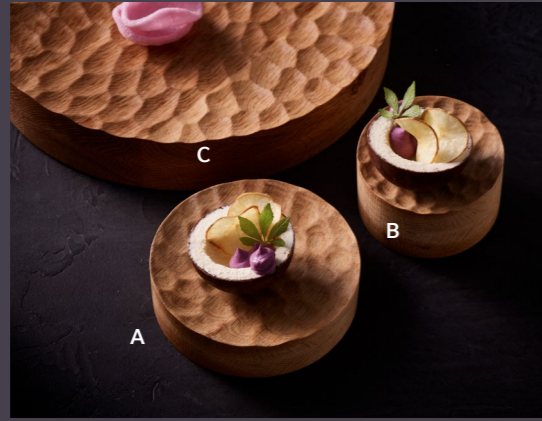

Seite / Page 68–69

**A ELEVATE PLATEAU RUND
EICHE 14CM / ELEVATE
PLATEAU ROUND OAK 14CM**
GRÖSSE / SIZE:
Ø14cm / Ø5.51"
MATERIAL:
Eiche / Oak
ART-NR: 7 41 7614 91 000000

**B ELEVATE PLATEAU RUND
EICHE 10CM / ELEVATE
PLATEAU ROUND OAK 10CM**
GRÖSSE / SIZE:
Ø10cm / Ø3.94"
MATERIAL:
Eiche / Oak
ART-NR: 7 41 7610 91 000000

**C ELEVATE PLATEAU RUND
EICHE 32CM / ELEVATE
PLATEAU ROUND OAK 32CM**
GRÖSSE / SIZE:
Ø32cm / Ø12.6"
MATERIAL:
Eiche / Oak
ART-NR: 7 41 7632 91 000000

**A NARA SCHÜSSEL
RUND RELIEF SCHWARZ
15CM/0.88L / NARA DISH
ROUND EMBOSSED BLACK
15CM/0.88L**
GRÖSSE / SIZE:
Ø15cm / Ø5.91"
MATERIAL:
Steinzeug / Stoneware
ART-NR: 7 01 3165 91 021090

**B NARA BECHER NIEDER
SCHWARZ 0.30L / NARA MUG
LOW BLACK 0.30L**
GRÖSSE / SIZE:
Ø8cm / Ø3.15"
MATERIAL:
Steinzeug / Stoneware
ART-NR: 7 01 5400 91 021090

**C NARA PLATTE OVAL
SCHWARZ 30CM / NARA
PLATTER OVAL BLACK 30CM**
GRÖSSE / SIZE:
30x20cm / 11.8x7.9"
MATERIAL:
Steinzeug / Stoneware
ART-NR: 7 01 2030 91 021090

**D BAMBUSDÄMPFER 8CM /
BAMBOO STEAMER 8CM**
GRÖSSE / SIZE:
Ø8cm / Ø3.15"
ART-NR: 7 43 7600 91 000000

**A SILENTO BOWL /
SILENTO BOWL**
GRÖSSE / SIZE:
Ø28cm / Ø11.02"
MATERIAL:
Steinzeug / Stoneware
ART-NR: 7 01 3128 91 001787

**B LOFT PRÄSENTER
AUF FÜSSEN 8CM /
LOFT PRESENTER
ON STANDS 8CM**
GRÖSSE / SIZE:
Ø36x13cm / Ø14x5.1"
MATERIAL: Wenge
ART-NR: 7 47 8903 91 000000

**C KRÜMELGITTER ECKIG /
CRUMB GRID RECTANGULAR**
GRÖSSE / SIZE:
Ø18x9cm / Ø7.1x3.5"
MATERIAL: Wenge
ART-NR: 7 47 8802 91 000000

**D GOURMETKARAFFE 0.2 /
GOURMET CARAFE 0.2**
INHALT / VOLUME:
0,22l / 7.4oz
MATERIAL:
Steinzeug / Stoneware
ART-NR: 7 01 4600 91 004262

**E LOFT PRÄSENTER
AUF FÜSSEN 17CM /
LOFT PRESENTER ON
STANDS 17 CM**
GRÖSSE / SIZE:
Ø35,5x13cm / Ø14x5.1"
MATERIAL: Wenge
ART-NR: 7 47 8904 91 000000

**F COAST & COUNTRY
DIP-SCHÄLCHEN RUND /
COAST & COUNTRY
DIP DISH ROUND**
GRÖSSE / SIZE:
Ø8cm / Ø3.15"
MATERIAL:
Steinzeug / Stoneware
ART-NR: 7 01 3558 91 031090

**G NARA DIP-SCHÄLCHEN /
NARA DIP DISH ROUND**
GRÖSSE / SIZE:
Ø8cm / Ø3.15"
MATERIAL:
Steinzeug / Stoneware
ART-NR: 7 01 3508 91 021090