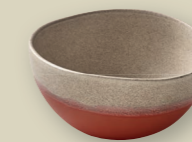

SCHALE RUND 13CM / 0.38L
BOWL ROUND 13CM / 0.38L

ART-NR: 7 01 3113 91 007669
GRÖSSE / SIZE: Ø13cm / Ø5.12"
INHALT / VOLUME: 0,38l / 12.85oz
GEWICHT / WEIGHT: 322g
HÖHE / HEIGHT: 6,2cm / 2.44"
VPE / CP: 6 Stück / Piece