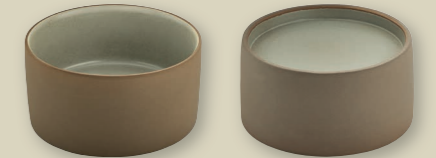

ART-NR: 7 01 1824 91 101791
GRÖSSE / SIZE: Ø24cm / Ø9.4"
GEWICHT / WEIGHT: 890g
HÖHE / HEIGHT: 4,5cm / 1.8"
VPE / CP: 1 Stück / Piece

BOWL / PLATEAU RD. 10CM / 0.38L
BOWL / PLATEAU ROUND 10CM / 0.38L

ART-NR: 7 01 3410 91 101791
GRÖSSE / SIZE: Ø10cm / Ø4"
INHALT / VOLUME: 0,38l / 12.7oz
GEWICHT / WEIGHT: 290g
HÖHE / HEIGHT: 6,9cm / 2.7"
VPE / CP: 6 Stück / Piece