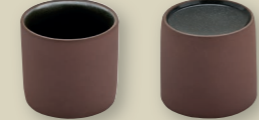

OBERTASSE / PLATEAU 0.20L
CUP / PLATEAU 0.20L

ART-NR: 7 01 5400 91 101792
GRÖSSE / SIZE: Ø8cm / Ø3.15"
INHALT / VOLUME: 0,2l / 6.8oz
GEWICHT / WEIGHT: 195g
HÖHE / HEIGHT: 6,9cm / 2.7"
VPE / CP: 6 Stück / Piece