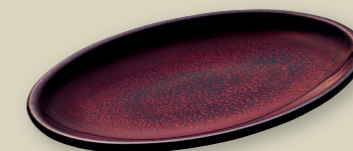

PLATTE OVAL COUP 31x20CM
PLATTER OVAL COUPE 31x20CM

ART-NR: 7 01 2031 91 003000
GRÖSSE / SIZE: 31x20cm / 12.4x7.9"
GEWICHT / WEIGHT: 980g
HÖHE / HEIGHT: 3,2cm / 1.3"
VPE / CP: 2 Stück / Piece