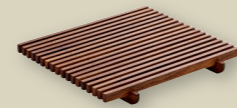

KRÜMELGITTER QUADR. NUSSBAUM 18x18CM*
* auch passend zu ANANTI
CRUMB GRILLE SQUARE WALNUT 18x18CM* * also fits in ANANTI

ART-NR: 7 42 8803 91 000000
GRÖSSE / SIZE: 18x18cm / 7.1x7.1"
GEWICHT / WEIGHT: 131g
HÖHE / HEIGHT: 2cm / 0.8"
VPE / CP: 2 Stück / Piece