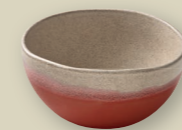

SCHALE RUND 11CM / 0.27L
BOWL ROUND 11CM / 0.27L

ART-NR: 7 01 3111 91 007669
GRÖSSE / SIZE: Ø11cm / Ø4.33"
INHALT / VOLUME: 0,27l / 9.13oz
GEWICHT / WEIGHT: 228g
HÖHE / HEIGHT: 5,4cm / 2.13"
VPE / CP: 6 Stück / Piece