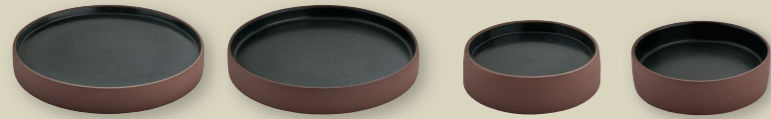

TELLER FL. / TIEF RUND 16CM
PLATE FLAT / DEEP ROUND 16CM

2in1 ARTISAN COLLECTION
BRAUN / SCHWARZ BROWN / BLACK

TELLER FL. / HALBTF. RD. 21CM
PLATE FLAT / HALF-DEEP ROUND 21CM

ART-NR: 7 01 1871 91 101792
GRÖSSE / SIZE: Ø21cm / Ø8.4"
GEWICHT / WEIGHT: 670g
HÖHE / HEIGHT: 3,1cm / 1.2"
VPE / CP: 1 Stück / Piece