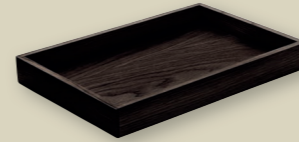

ANANTI WENGE
DESIGN: CARSTEN GOLLNICK

MENAGE ECKIG WENGE 29x19CM
MENAGE ANGULAR WENGE 29x19CM

ART-NR: 7 47 8906 91 000000
GRÖSSE / SIZE: 29x19cm / 11.4x7.4"
GEWICHT / WEIGHT: 400g
HÖHE / HEIGHT: 3,5cm / 1.4"
VPE / CP: 1 Stück / Piece