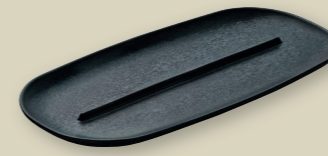

PLATTE OVAL 29x15CM
PLATTER OVAL 29x15CM

ART-NR: 7 01 2079 91 031090
GRÖSSE / SIZE: 29x15cm / 11.5x5.9"
GEWICHT / WEIGHT: 590g
HÖHE / HEIGHT: 1,7cm / 0.7"
VPE / CP: 6 Stück / Piece

ART-NR: 7 01 3558 91 031090
GRÖSSE / SIZE: Ø8cm / Ø3.15"
INHALT / VOLUME: 0,08l / 2.7oz
GEWICHT / WEIGHT: 120g
HÖHE / HEIGHT: 4,2cm / 1.7"
VPE / CP: 12 Stück / Piece

ART-NR: 7 01 3159 91 031090
GRÖSSE / SIZE: Ø9cm / Ø3.5"
INHALT / VOLUME: 0,13l / 4.4oz
GEWICHT / WEIGHT: 165g
HÖHE / HEIGHT: 4,8cm / 1.9"
VPE / CP: 6 Stück / Piece