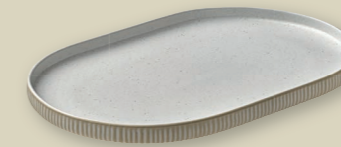

PLATTE OVAL RELIEF 18CM
PLATTER OVAL COUPE EMBOSSED 18CM

ART-NR: 7 01 2068 91 000582
GRÖSSE / SIZE: 18x11cm / 7.1x4.3"
GEWICHT / WEIGHT: 323g
HÖHE / HEIGHT: 2cm / 0.8"
VPE / CP: 6 Stück / Piece

PLATTE OVAL RELIEF 30CM
PLATTER OVAL COUPE EMBOSSED 30CM