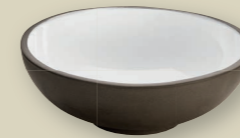

SCHÜSSEL RUND 21CM / 1.15L
DISH ROUND 21CM / 1.15L

ART-NR: 7 01 3121 91 000436
GRÖSSE / SIZE: Ø21cm / Ø8.3"
INHALT / VOLUME: 1,15l / 38.89oz
GEWICHT / WEIGHT: 890g
HÖHE / HEIGHT: 7,2cm / 2.8"
VPE / CP: 6 Stück / Piece