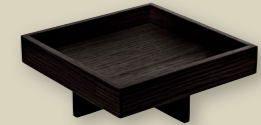

MENAGE QUADRATISCH AUF FUSS WENGE 4CM HÖHE, 18x18CM
MENAGE SQUARE ON STAND WENGE 4CM HEIGHT, 18x18CM

ART-NR: 7 47 8901 91 000000
GRÖSSE / SIZE: 18x18cm / 7.1x7.1"
GEWICHT / WEIGHT: 398g
HÖHE / HEIGHT: 7,1cm / 2.8"
VPE / CP: 1 Stück / Piece