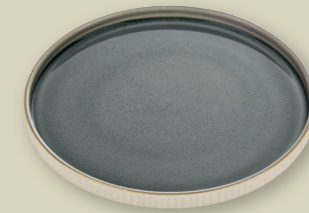

TELLER FLACH RUND HOHER RAND RELIEF 21CM
PLATE ROUND FLAT HIGH RIM EMBOSSED 21CM

ART-NR: 7 01 1271 91 016151
GRÖSSE / SIZE: Ø21cm / Ø8.3"
GEWICHT / WEIGHT: 560g
HÖHE / HEIGHT: 2,5cm / 1"
VPE / CP: 6 Stück / Piece