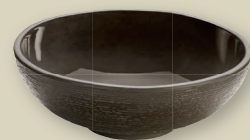

SCHÜSSEL RUND STRUKTUR
21CM / 1.15L
DISH ROUND STRUCTURE 21CM / 1.15L

ART-NR: 7 01 3171 91 001366
GRÖSSE / SIZE: Ø21cm / Ø8.3"
INHALT / VOLUME: 1,15l / 38.89oz
GEWICHT / WEIGHT: 890g
HÖHE / HEIGHT: 7,2cm / 2.8"
VPE / CP: 6 Stück / Piece