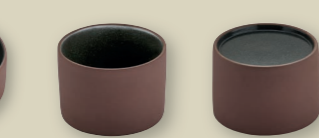

BOWL / PLATEAU RD. 10CM / 0.38L
BOWL / PLATEAU ROUND 10CM / 0.38L

ART-NR: 7 01 3410 91 101792
GRÖSSE / SIZE: Ø10cm / Ø4"
INHALT / VOLUME: 0,38l / 12.7oz
GEWICHT / WEIGHT: 290g
HÖHE / HEIGHT: 6,9cm / 2.7"
VPE / CP: 6 Stück / Piece