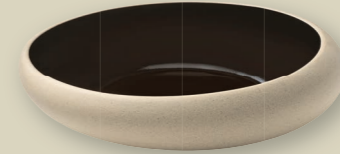

TELLER HALBTIEF RUND COUP 26CM
PLATE HALF-DEEP ROUND COUPE 26CM

ART-NR: 7 01 1826 91 001372
GRÖSSE / SIZE: Ø26cm / Ø10.2"
GEWICHT / WEIGHT: 930g
HÖHE / HEIGHT: 5,0cm / 2.0"
VPE / CP: 6 Stück / Piece