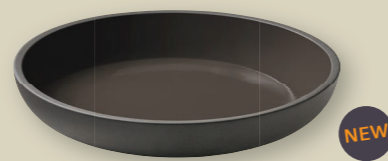

TELLER TIEF RUND COUP 26CM
PLATE DEEP ROUND COUPE 26CM

ART-NR: 7 01 1326 91 000761
GRÖSSE / SIZE: Ø26cm / Ø10.2"
INHALT / VOLUME: 1,35l / 45.65oz
GEWICHT / WEIGHT: 1030g
HÖHE / HEIGHT: 4,7cm / 1.9"
VPE / CP: 6 Stück / Piece