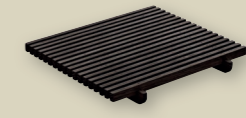

KRÜMELGITTER QUADRATISCH WENGE 18x18CM* * auch passend zu ANANTI
CRUMB GRILLE SQUARE WENGE 18x18CM* * also fits in ANANTI

ART-NR: 7 47 8803 91 000000
GRÖSSE / SIZE: 18x18cm / 7.1x7.1"
GEWICHT / WEIGHT: 131g
HÖHE / HEIGHT: 2cm / 0.8"
VPE / CP: 2 Stück / Piece