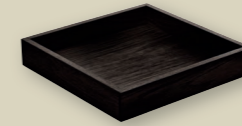

MENAGE QUADRATISCH WENGE 18x18CM
MENAGE SQUARE WENGE 18x18CM

ART-NR: 7 47 8900 91 000000
GRÖSSE / SIZE: 18x18cm / 7.1x7.1"
GEWICHT / WEIGHT: 297g
HÖHE / HEIGHT: 3,4cm / 1.3"
VPE / CP: 1 Stück / Piece