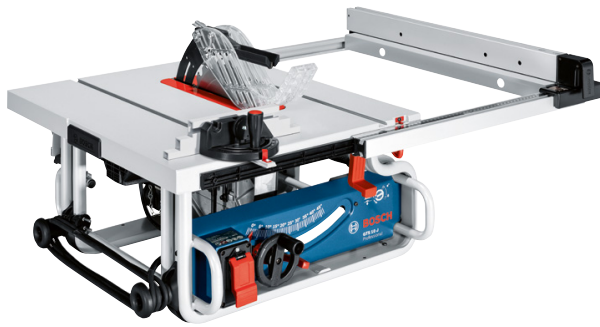

Produktdatablad

Elektroverktøy for håndverk og industri

Bordsag

GTS 10 J

Kraftig bærbar bordsag for profesjonelle

De viktigste dataene

Sagbladdiameter	254 mm
Hellingsinnstilling	47 ° V / 2 ° H
Bordstørrelse	642 x 634 mm

Bestillingsnummer 0 601 B30 500

[> Mer produktinformasjon](#)

Tekniske spesifikasjoner

Tekniske spesifikasjoner

Nominelt effektopptak	1 800 W
Bordstørrelse	642 x 634 mm
Tomgangsturtall	3 650 o/min
Sagbladdiameter	254 mm
Sagehøyde 90°	79 mm
Sagbladhull-Ø	30 mm
Hellingsinnstilling	47 ° V / 2 ° H
Vekt	27 kg
maks. kuttekapasitet til høyre (mm)	635 mm, 255 mm
Emballasjemål (bredde x lengde x høyde)	635 x 810 x 400 mm

BOSCH

Invented for life

Produktdatablad

Elektroverktøy for håndverk og industri

Fordeler:

- Kompakt design og flere grepsområder som gjør den enkel å transportere
- Kraftig 1800 W motor for rask saging
- Spaltekilte som kan senkes uten verktøy, for rask justering for skjulte kutt