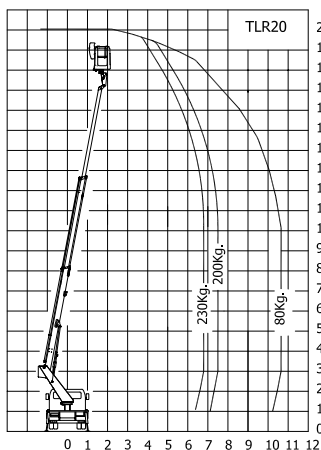

MovEX

Velilla

TLR 15 / 16 / 18 / 20

14,20 mts. / 16,20 mts. / 18 mts. / 20 mts.

TLR15

TLR16

TLR18

TLR20

	TLR15	TLR16	TLR18	TLR 20
	14,20 mts	16,20 mts	18 mts	20 mts
	12,20 mts	14,20 mts	16 mts	18 mts
	225 kg	230 kg	230 kg	230 kg
	8,6 mts	9,80 mts	10,20 mts	10,20 mts
	Hidraulico Hydraulic Hydrauliques	Electro-hidraulico Electro-hydraulic Electro-hydrauliques	Hidraulico+ Electro-hidraulico Hydraulic+ Electro-hydraulic Hydrauliques+ Electro-hydrauliques	Electro-hidraulico Electro-hydraulic Electro-hydrauliques
	A + H	H + H	A + H H + H	A + H
	45°+45°	45°+45°	45°+45°	45°+45°
	420°	420°	420°	420°