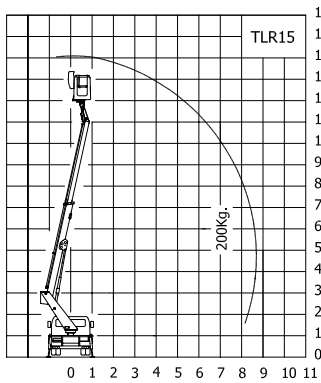

MovEX

Velilla

TLR 15 / 16 / 18 / 20

14,20 mts. / 16,20 mts. / 18 mts. / 20 mts.

TLR15

TLR16

TLR18

TLR20

	TLR15	TLR16	TLR18	TLR 20
	14,20 mts	16,20 mts	18 mts	20 mts
	12,20 mts	14,20 mts	16 mts	18 mts
	225 kg	230 kg	230 kg	230 kg
	8,6 mts	9,80 mts	10,20 mts	10,20 mts
	Hidraulico Hydraulic Hydrauliques	Electro-hidraulico Electro-hydraulic Electro-hydrauliques	Hidraulico+ Electro-hidraulico Hydraulic+ Electro-hydraulic Hydrauliques+ Electro-hydrauliques	Electro-hidraulico Electro-hydraulic Electro-hydrauliques
	A + H	H + H	A + H H + H	A + H
	45°+45°	45°+45°	45°+45°	45°+45°
	420°	420°	420°	420°