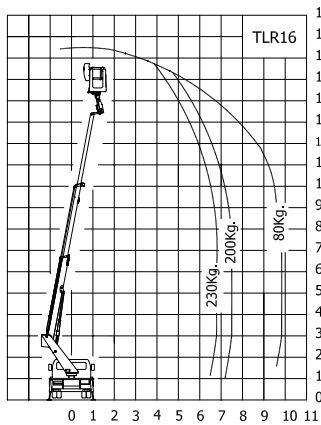

MovEX

Velilla

TLR 15 / 16 / 18 / 20

14,20 mts. / 16,20 mts. / 18 mts. / 20 mts.

TLR15

TLR16

TLR18

TLR20

	TLR15	TLR16	TLR18	TLR 20
	14,20 mts	16,20 mts	18 mts	20 mts
	12,20 mts	14,20 mts	16 mts	18 mts
	225 kg	230 kg	230 kg	230 kg
	8,6 mts	9,80 mts	10,20 mts	10,20 mts
	Hidraulico Hydraulic Hydrauliques	Electro-hidraulico Electro-hydraulic Electro-hydrauliques	Hidraulico+ Electro-hidraulico Hydraulic+ Electro-hydraulic Hydrauliques+ Electro-hydrauliques	Electro-hidraulico Electro-hydraulic Electro-hydrauliques
	A + H	H + H	A + H H + H	A + H
	45°+45°	45°+45°	45°+45°	45°+45°
	420°	420°	420°	420°