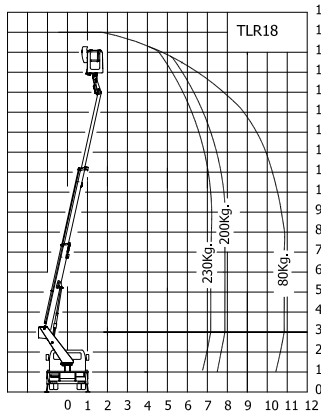

MovEX

Velilla

TLR 15 / 16 / 18 / 20

14,20 mts. / 16,20 mts. / 18 mts. / 20 mts.

TLR15

TLR16

TLR18

TLR20

	TLR15	TLR16	TLR18	TLR 20
	14,20 mts	16,20 mts	18 mts	20 mts
	12,20 mts	14,20 mts	16 mts	18 mts
	225 kg	230 kg	230 kg	230 kg
	8,6 mts	9,80 mts	10,20 mts	10,20 mts
	Hidraulico Hydraulic Hydrauliques	Electro-hidraulico Electro-hydraulic Electro-hydrauliques	Hidraulico+ Electro-hidraulico Hydraulic+ Electro-hydraulic Hydrauliques+ Electro-hydrauliques	Electro-hidraulico Electro-hydraulic Electro-hydrauliques
	A + H	H + H	A + H H + H	A + H
	45°+45°	45°+45°	45°+45°	45°+45°
	420°	420°	420°	420°