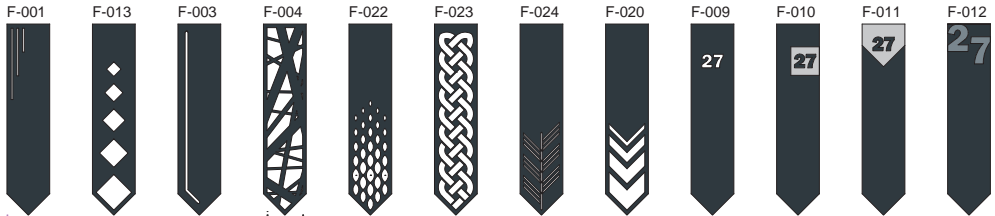

Vous choisissez le motif

La base en chevron de ses modèles souligne votre portail avec élégance.