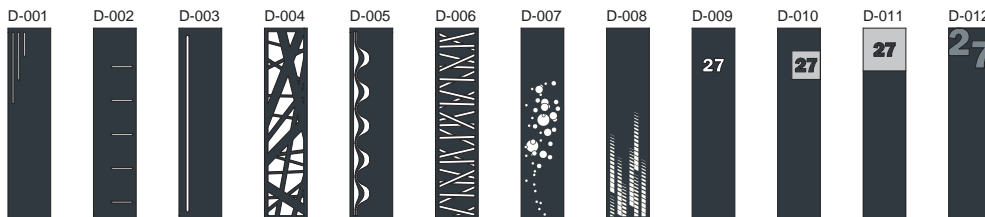

La base droite de ses modèles rend l'ensemble sobre et épuré. Idéal pour la clôture.