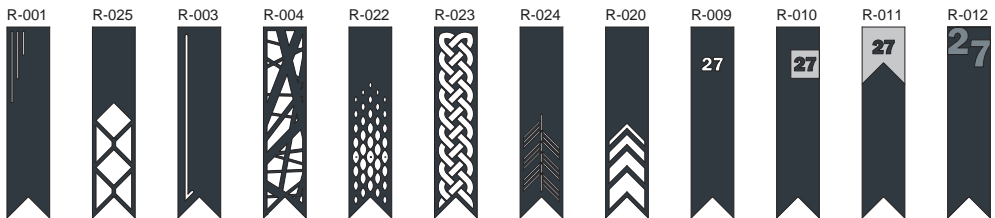

## Vous choisissez **la forme**

C'est vous qui définissez la forme de votre décor Alu'R en fonction de vos goûts et de l'aspect général que vous souhaitez donner à votre ensemble.

La base en angle de ses modèles casse la perspective linéaire de l'ensemble.

La base droite de ses modèles rend l'ensemble sobre et épuré. Idéal pour la clôture.

# Vous choisissez le motif

La base en chevron de ses modèles souligne votre portail avec élégance.

La base en chevron inversé ajoute de la dynamique à votre ensemble.