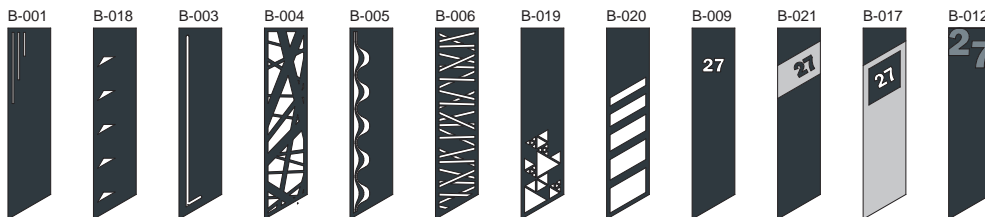

5 formes sont possibles dans 6 dimensions différentes.

Près de 100 décors vous sont proposés : effet bois, effet inox ou au choix parmi nos 300 coloris RAL disponibles.

## Vous choisissez **la forme**

C'est vous qui définissez la forme de votre décor Alu'R en fonction de vos goûts et de l'aspect général que vous souhaitez donner à votre ensemble.

La base en angle de ses modèles casse la perspective linéaire de l'ensemble.

La base droite de ses modèles rend l'ensemble sobre et épuré. Idéal pour la clôture.

# Vous choisissez le motif

La base en chevron de ses modèles souligne votre portail avec élégance.

La base en chevron inversé ajoute de la dynamique à votre ensemble.