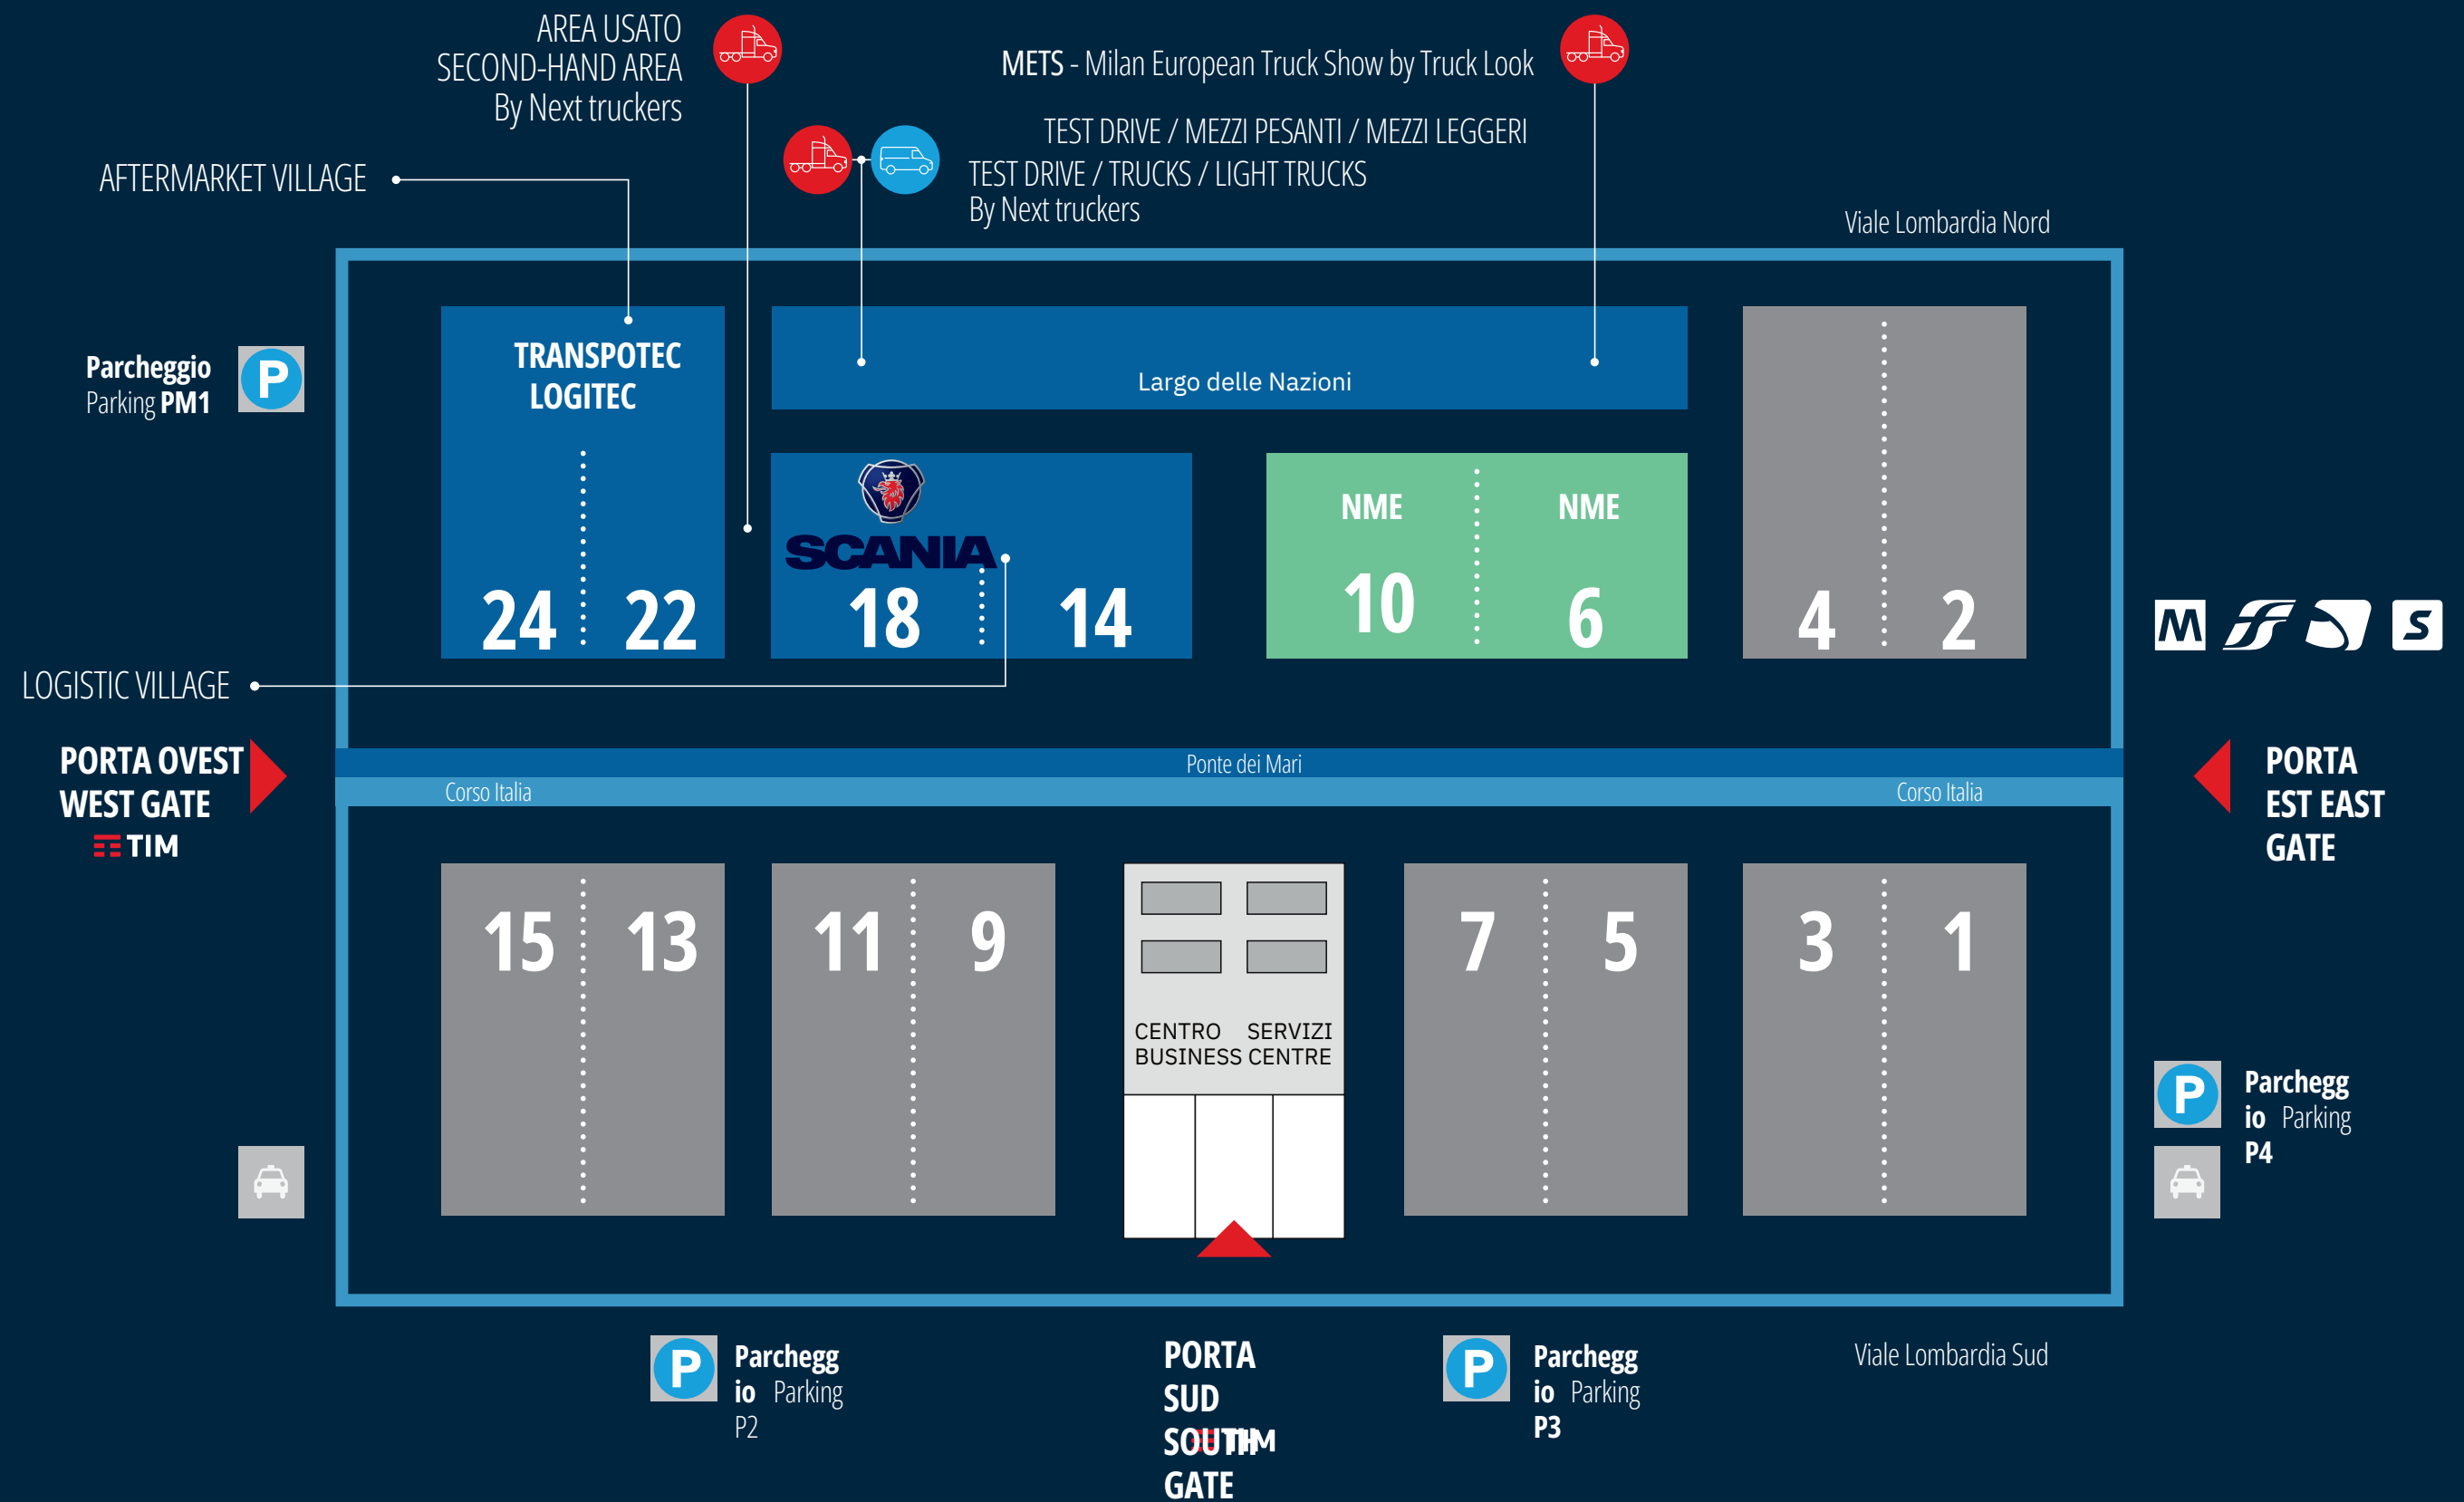

# LA MAPPA DEL QUARTIERE

**TRANSPOTEC LOGITEC**  
SALONE DEI TRASPORTI  
E DELLA LOGISTICA

8 - 11 MAGGIO, 2024 | fieramilano

**PAD. 14-18-22-24**

In contemporanea con

**NME**  
NEXT MOBILITY EXHIBITION

08-10  
MAGGIO 2024