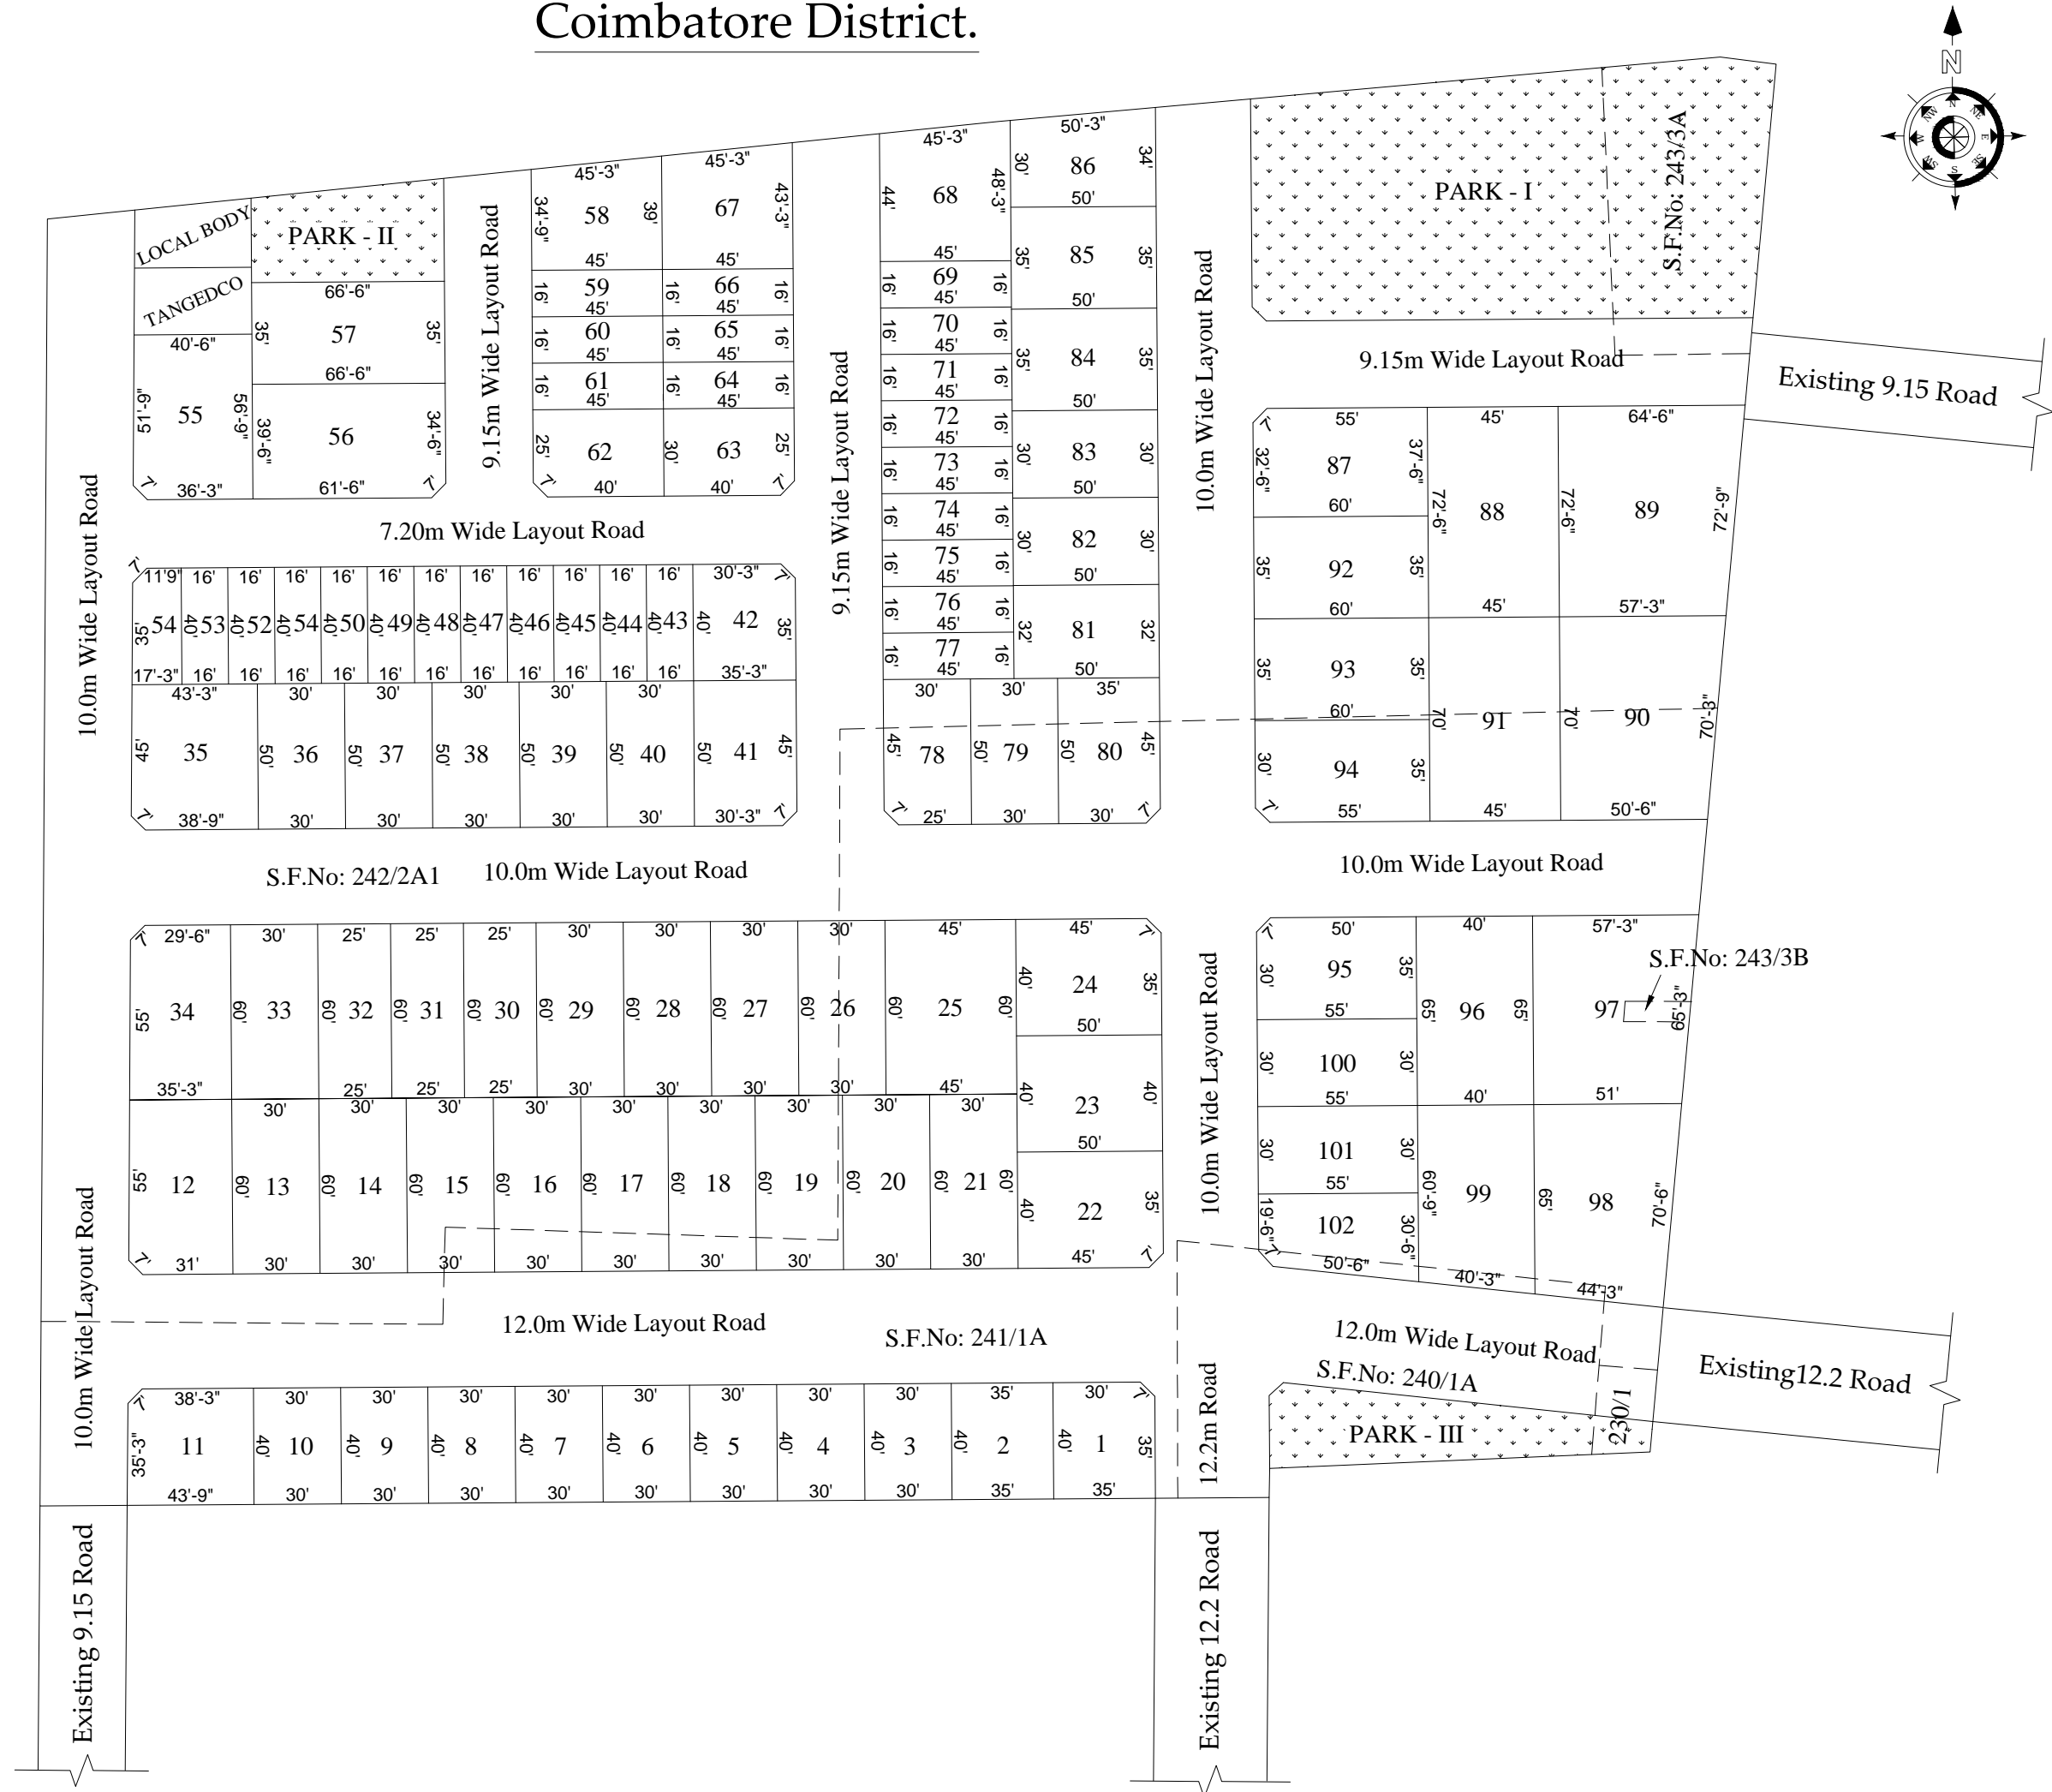

# Plan Showing The Proposed Layout Of House Sites In

S.F.No: 230/1, 240/1A, 241/1A, 242/2A1 & 243/3A At

Sarkar Samakulam Village And Panchayat, Annur Taluk,

Coimbatore District.

AREA DETAILS			
S.No	Sq.Ft	Cent	Sq.Ft
1	1388	3	081
2	1400	3	093
3	1200	2	329
4	1200	2	329
5	1200	2	329
6	1200	2	329
7	1200	2	329
8	1200	2	329
9	1200	2	329
10	1200	2	329
11	1733	3	427
12	2126	4	384
13	1800	4	058
14	1800	4	058
15	1800	4	058
16	1800	4	058
17	1800	4	058
18	1800	4	058
19	1800	4	058
20	1800	4	058
21	1800	4	058
22	1988	4	246
23	2000	4	258
24	1988	4	246
25	2700	6	086

AREA DETAILS			
S.No	Sq.Ft	Cent	Sq.Ft
26	1800	4	058
27	1800	4	058
28	1800	4	058
29	1800	4	058
30	1500	3	193
31	1500	3	193
32	1500	3	193
33	1800	4	058
34	2081	4	339
35	2163	4	421
36	1500	3	193
37	1500	3	193
38	1500	3	193
39	1500	3	193
40	1500	3	193
41	1751	4	008
42	1398	3	091
43	0640	1	204
44	0640	1	204
45	0640	1	204
46	0640	1	204
47	0640	1	204
48	0640	1	204
49	0640	1	204
50	0640	1	204

AREA DETAILS			
S.No	Sq.Ft	Cent	Sq.Ft
51	0640	1	204
52	0640	1	204
53	0640	1	204
54	0668	1	232
55	2308	5	130
56	2615	6	001
57	2328	5	150
58	1664	3	357
59	0720	1	284
60	0720	1	284
61	0720	1	284
62	1338	1	031
63	1338	1	031
64	0720	1	284
65	0720	1	284
66	0720	1	284
67	1856	4	113
68	2081	4	339
69	0720	1	284
70	0720	1	284
71	0720	1	284
72	0720	1	284
73	0720	1	284
74	0720	1	284
75	0720	1	284
76	0720	1	284

AREA DETAILS			
S.No	Sq.Ft	Cent	Sq.Ft
77	0720	1	284
78	1488	3	181
79	1500	3	193
80	1738	3	431
81	1600	3	293
82	1500	3	193
83	1500	3	193
84	1750	3	008
85	1750	3	008
86	1604	3	297
87	2238	5	060
88	3263	7	213
89	4421	10	065
90	3778	8	293
91	3150	7	101
92	2100	4	358
93	2100	4	358
94	2088	4	346
95	1925	4	183
96	2600	5	422
97	3525	8	040
98	3227	7	177
99	2523	5	345
100	1650	3	343
101	1650	3	343
102	1507	3	201