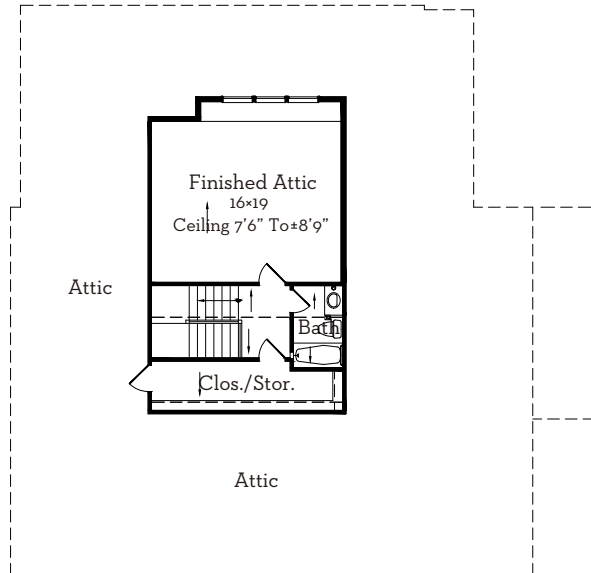

— EST 1980 —

LOVETT

H O M E S

6903 Avenue B (Bellaire)

5,662 sq.ft.

5 bedrooms / 6.5 baths

WWW.LOVETHOMES.COM

— EST 1980 —

LOVETT

H O M E S

6903 Avenue B (Bellaire)

5,662 sq.ft.

5 bedrooms / 6.5 baths

First Floor 2165 sq.ft.

Second Floor 2928 sq.ft.

Third Floor 569 sq.ft.