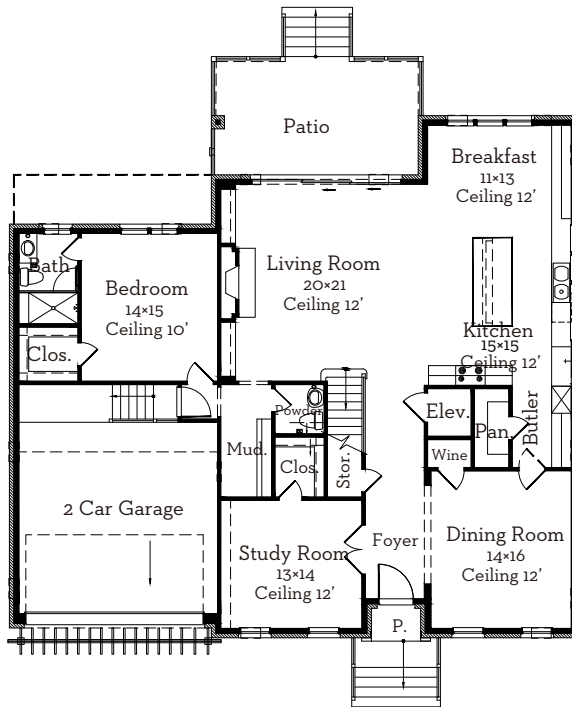

— EST 1980 —

LOVETT

H O M E S

6903 Avenue B (Bellaire)

5,662 sq.ft.

5 bedrooms / 6.5 baths

WWW.LOVETHOMES.COM

— EST 1980 —

LOVETT

H O M E S

6903 Avenue B (Bellaire)

5,662 sq.ft.

5 bedrooms / 6.5 baths

First Floor 2165 sq.ft.

Second Floor 2928 sq.ft.

Third Floor 569 sq.ft.