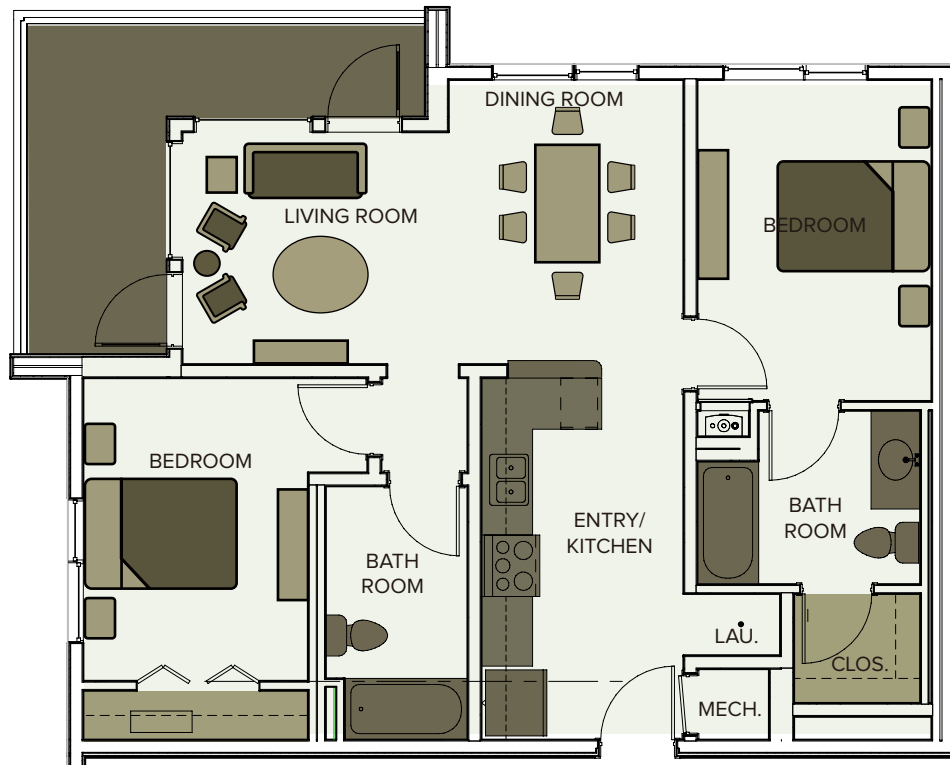

# UNIT 303

2 BED  
2 BATH  
933 SF

## CONCOURSE

# UNIT 303

CONCOURSE

2 BED  
2 BATH  
933 SF

BEDROOM 1	.....	9'6"X13'
BEDROOM 2	.....	9'1"X12'3"
LIVING ROOM	.....	11'X20'4"
BALCONY	.....	137 SQ.FT.