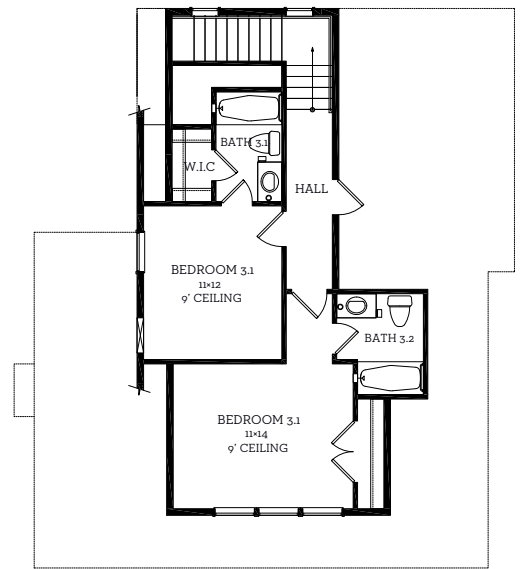

# INTOWN

— HOMES —

642 Delmar Street

2,735 sq.ft.

4 bedrooms / 4.5 baths

**First Floor**  
911 sq.ft

**Second Floor**  
1296 sq.ft

**Third Floor**  
528 sq.ft