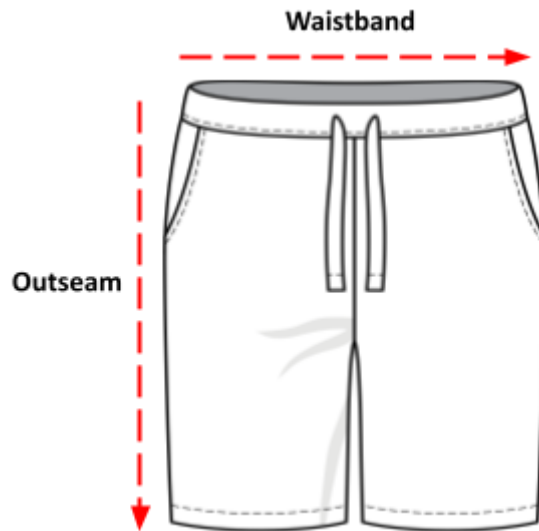

Shorts Sizing Charts

How to read the sizing charts:

Sizing

	XS	S	M	L	XL	2XL	
½ Width width	11 ¾	12 ⅝	13 ⅝	15 ½	16 ½	18 ½	20 ¼
Inseam Length	6 ¼	6 ¼	6 ¼	6 ¼	6 ¼	6 ¼	6 ¼
Front Rise	11 ⅜	12 ¼	13 ¼	13 ¾	14 ⅝	14 ¾	15 ⅜