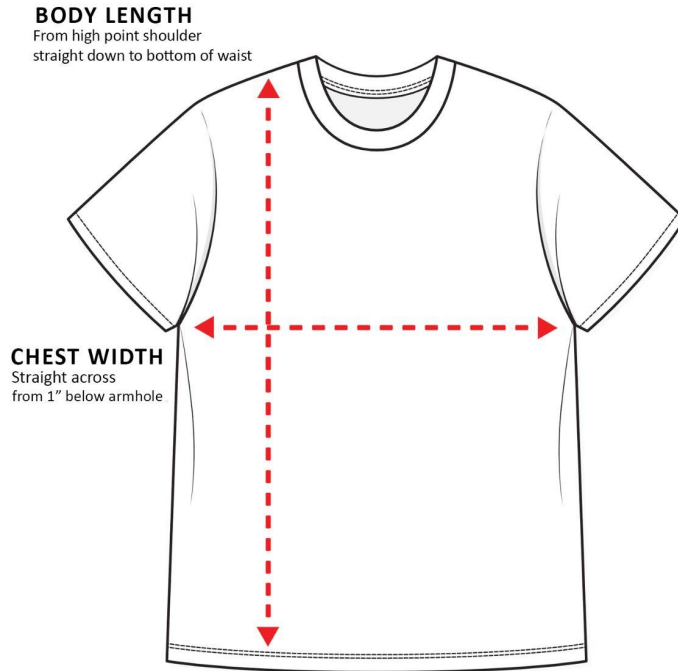

Sizing Charts

How to read the sizing charts:

T-shirt Sizing

	S	M	L	XL	2XL	3XL	4XL	5XL
Length	27 $\frac{1}{4}$	28 $\frac{1}{4}$	29 $\frac{1}{8}$	30 $\frac{3}{4}$	31 $\frac{1}{2}$	31 $\frac{1}{2}$	32 $\frac{1}{4}$	33
Width	19 $\frac{1}{4}$	20 $\frac{1}{2}$	21 $\frac{3}{4}$	22 $\frac{3}{4}$	24	25 $\frac{1}{4}$	27 $\frac{1}{4}$	29 $\frac{1}{8}$
Sleeve length	8 $\frac{1}{8}$	8 $\frac{1}{2}$	8 $\frac{7}{8}$	8 $\frac{7}{8}$	9 $\frac{1}{4}$	9 $\frac{5}{8}$	9 $\frac{5}{8}$	9 $\frac{3}{4}$

Product measurements may vary by up to 2" (5 cm).