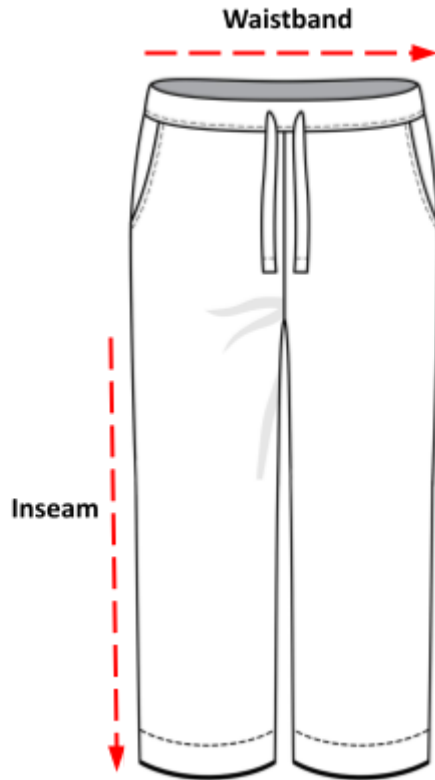

Joggers Sizing Charts

How to read the sizing charts:

Sizing

	2XL	3XL	4XL	5XL	6XL
1/2 waist width	14 ⁵ / ₈	16 ¹ / ₈	17 ³ / ₄	19 ¹ / ₄	20 ⁷ / ₈
Inseam length	28 ³ / ₈	28 ³ / ₄	29 ¹ / ₈	29 ¹ / ₂	29 ⁷ / ₈
Front rise	13 ³ / ₈	14 ¹ / ₈	15	16 ¹ / ₈	17 ³ / ₈