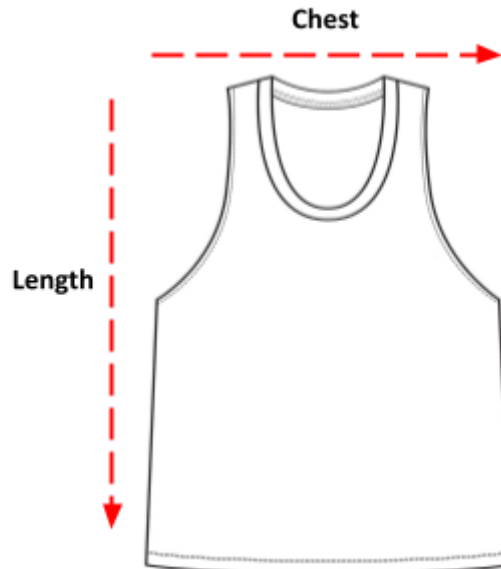

# Tank Top Sizing Chart

How to read the sizing charts:

## Sizing

	<b>XS</b>	<b>S</b>	<b>M</b>	<b>L</b>	<b>XL</b>
Length	20 <sup>1</sup> / <sub>4</sub>	20 <sup>5</sup> / <sub>8</sub>	21 <sup>1</sup> / <sub>8</sub>	21 <sup>5</sup> / <sub>8</sub>	22 <sup>1</sup> / <sub>8</sub>
Width	16	16 <sup>3</sup> / <sub>4</sub>	17 <sup>3</sup> / <sub>4</sub>	18 <sup>3</sup> / <sub>4</sub>	19 <sup>3</sup> / <sub>4</sub>

Product measurements may vary by up to 2" (5 cm).