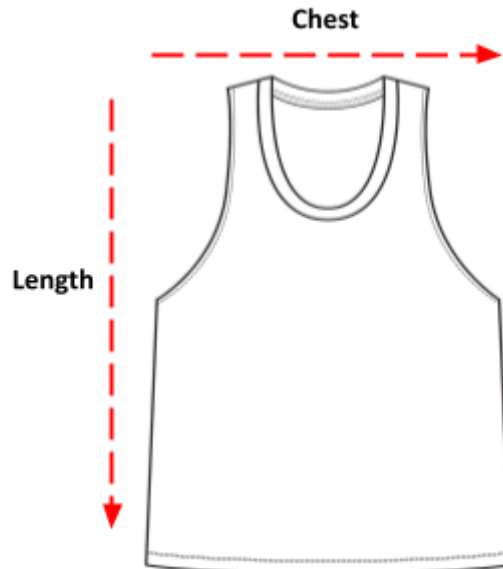

# Tank Top Sizing Chart

How to read the sizing charts:

## Sizing

	<b>XS</b>	<b>S</b>	<b>M</b>	<b>L</b>	<b>XL</b>	<b>2XL</b>
Length	26	27	28	29	30	31
Width	16 $\frac{1}{4}$	18 $\frac{1}{4}$	20 $\frac{1}{4}$	22 $\frac{1}{4}$	24 $\frac{1}{4}$	26 $\frac{1}{4}$