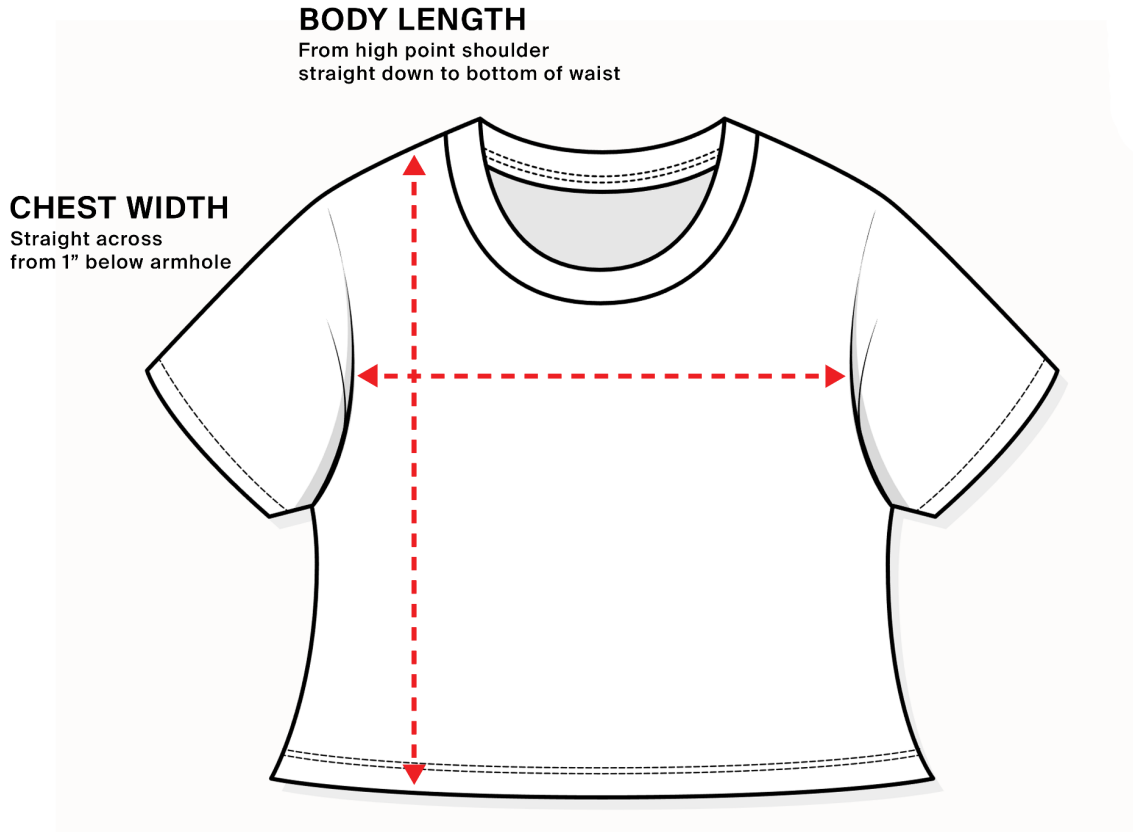

Sizing Charts

How to read the sizing charts:

Crop Top Sizing

	2XS	XS	S	M	L	XL	2XL	3XL	4XL	5XL	6XL
½ Chest width	13 ³ / ₈	14 ¹ / ₈	15	15 ³ / ₄	17 ³ / ₈	18 ⁷ / ₈	20 ¹ / ₂	22	23 ⁵ / ₈	25 ¹ / ₄	26 ³ / ₄
½ Top Width	9 ⁵ / ₈	10 ¹ / ₄	10 ⁷ / ₈	11 ³ / ₈	12 ³ / ₄	14 ¹ / ₈	15 ¹ / ₂	16 ⁷ / ₈	18 ¹ / ₄	19 ³ / ₄	21
Body Length	15	15 ³ / ₈	15 ³ / ₄	16 ¹ / ₈	16 ³ / ₄	17 ³ / ₈	17 ⁷ / ₈	18 ¹ / ₂	19 ¹ / ₈	19 ³ / ₄	20 ¹ / ₄
Sleeve Length	24 ³ / ₄	25 ¹ / ₄	25 ⁵ / ₈	26	26 ⁵ / ₈	27 ¹ / ₈	27 ³ / ₄	28 ³ / ₈	29	29 ¹ / ₂	30 ¹ / ₈

Product measurements may vary by up to 2" (5 cm).