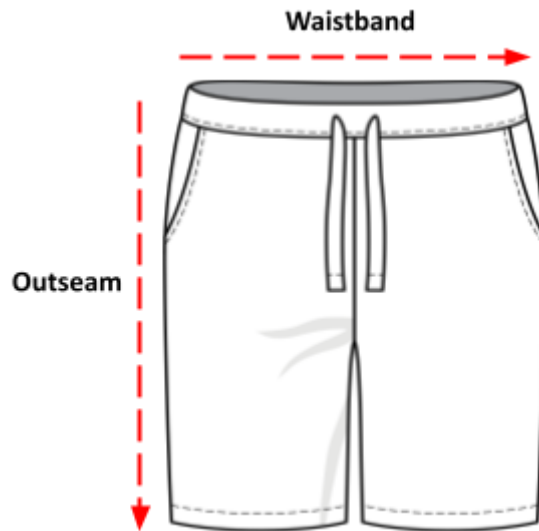

Shorts Sizing Charts

How to read the sizing charts:

Sizing

	2XS	XS	S	M	L	XL	2XL	3XL	4XL	5XL	6XL
1/2 waist width	11 ³ / ₄	12 ⁵ / ₈	13 ³ / ₈	14 ¹ / ₈	15 ³ / ₄	17 ³ / ₈	18 ⁷ / ₈	20 ¹ / ₂	22	23 ⁵ / ₈	25 ¹ / ₄
Front rise	11 ³ / ₄	12	12 ¹ / ₄	12 ³ / ₈	12 ³ / ₄	13 ³ / ₈	13 ³ / ₄	14 ³ / ₈	14 ³ / ₄	15 ³ / ₈	15 ³ / ₄
Length	16 ⁷ / ₈	17 ¹ / ₈	17 ³ / ₈	17 ¹ / ₂	18 ¹ / ₈	18 ³ / ₄	19 ¹ / ₄	20 ¹ / ₈	20 ¹ / ₂	21 ¹ / ₄	21 ⁵ / ₈
Inseam length	6 ¹ / ₂	6 ¹ / ₂	6 ¹ / ₂	6 ¹ / ₂	6 ¹ / ₂	6 ⁷ / ₈	6 ⁷ / ₈	7 ¹ / ₈	7 ¹ / ₈	7 ¹ / ₄	7 ¹ / ₄