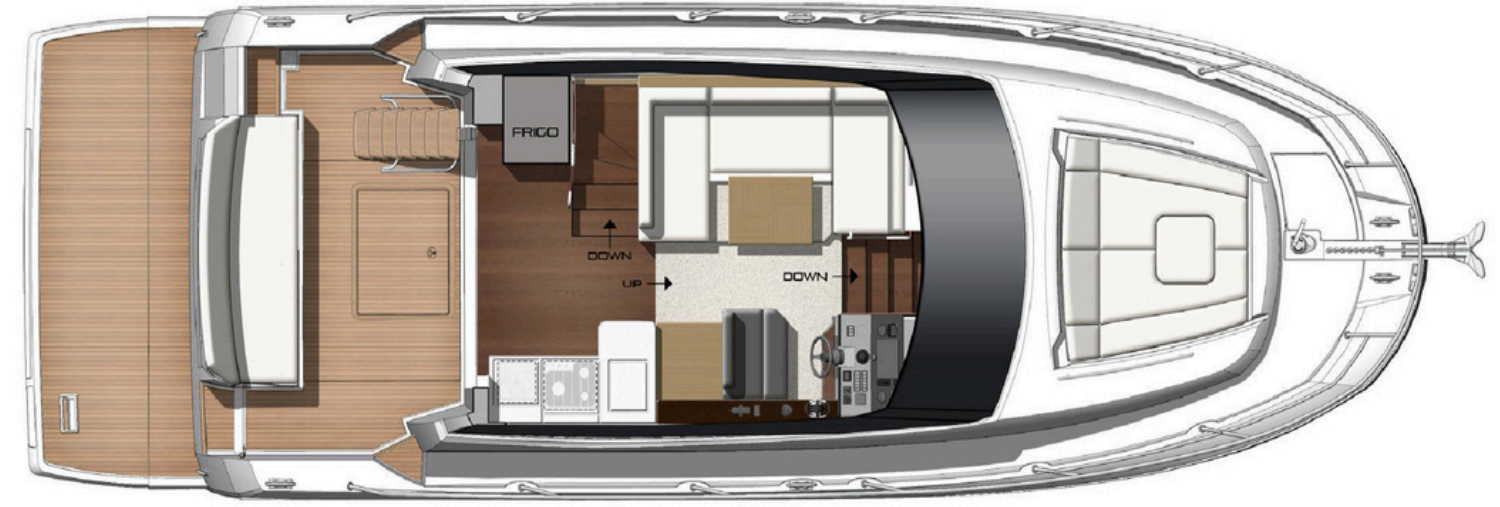

LAYOUT / TEKNİK ÇİZİM