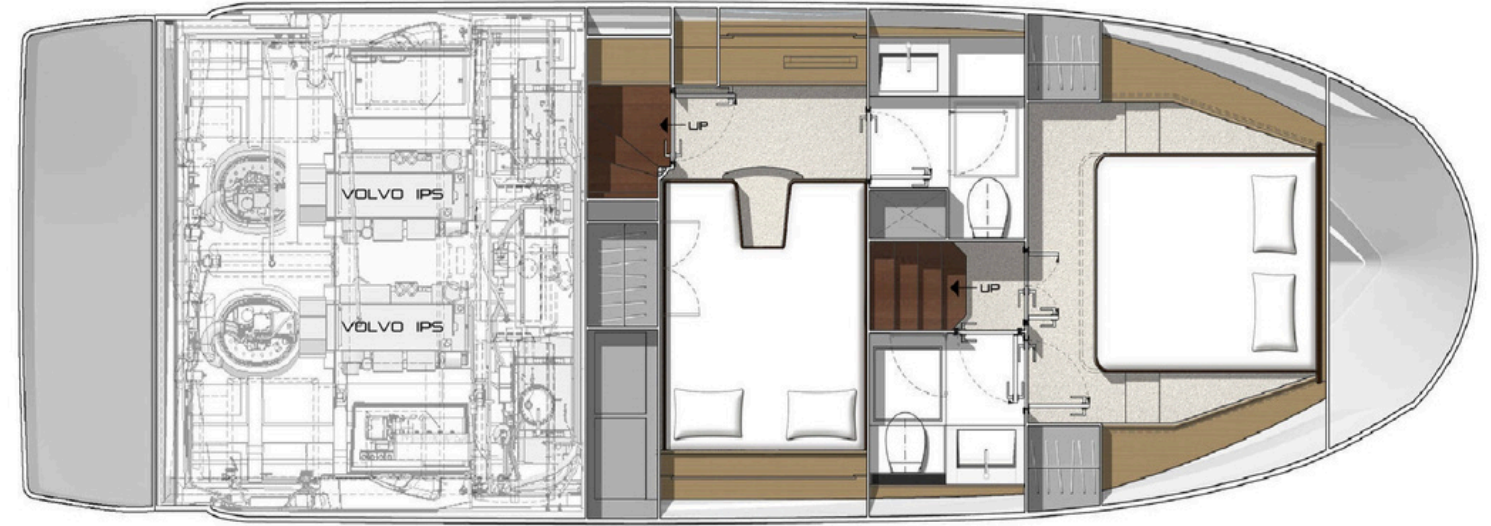

LAYOUT / TEKNİK ÇİZİM