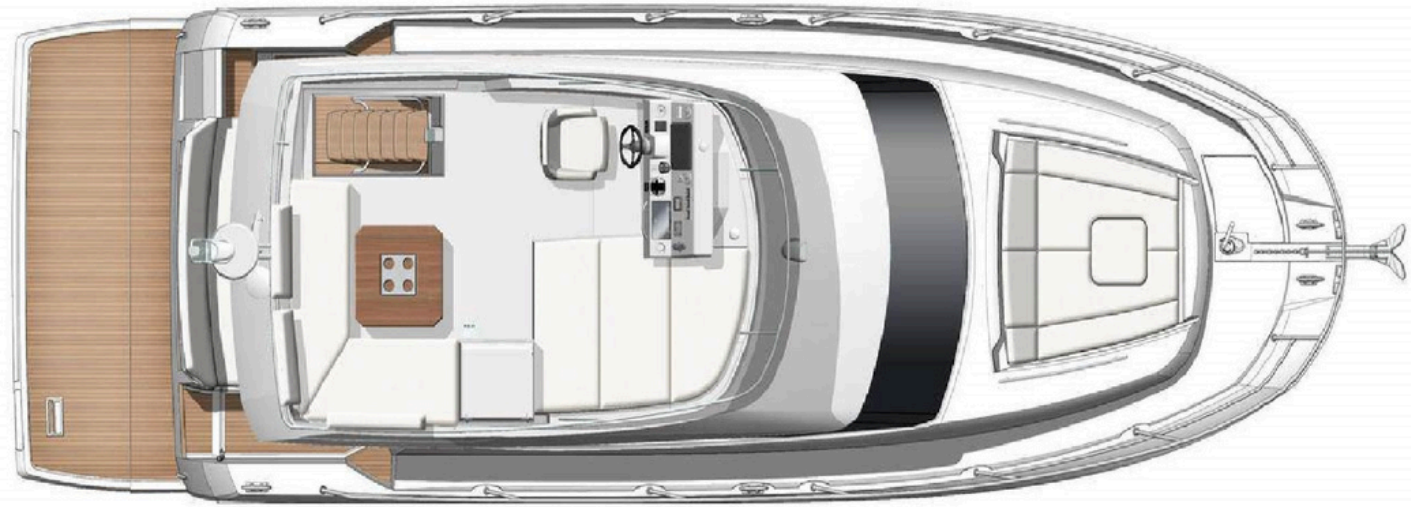

LAYOUT / TEKNİK ÇİZİM