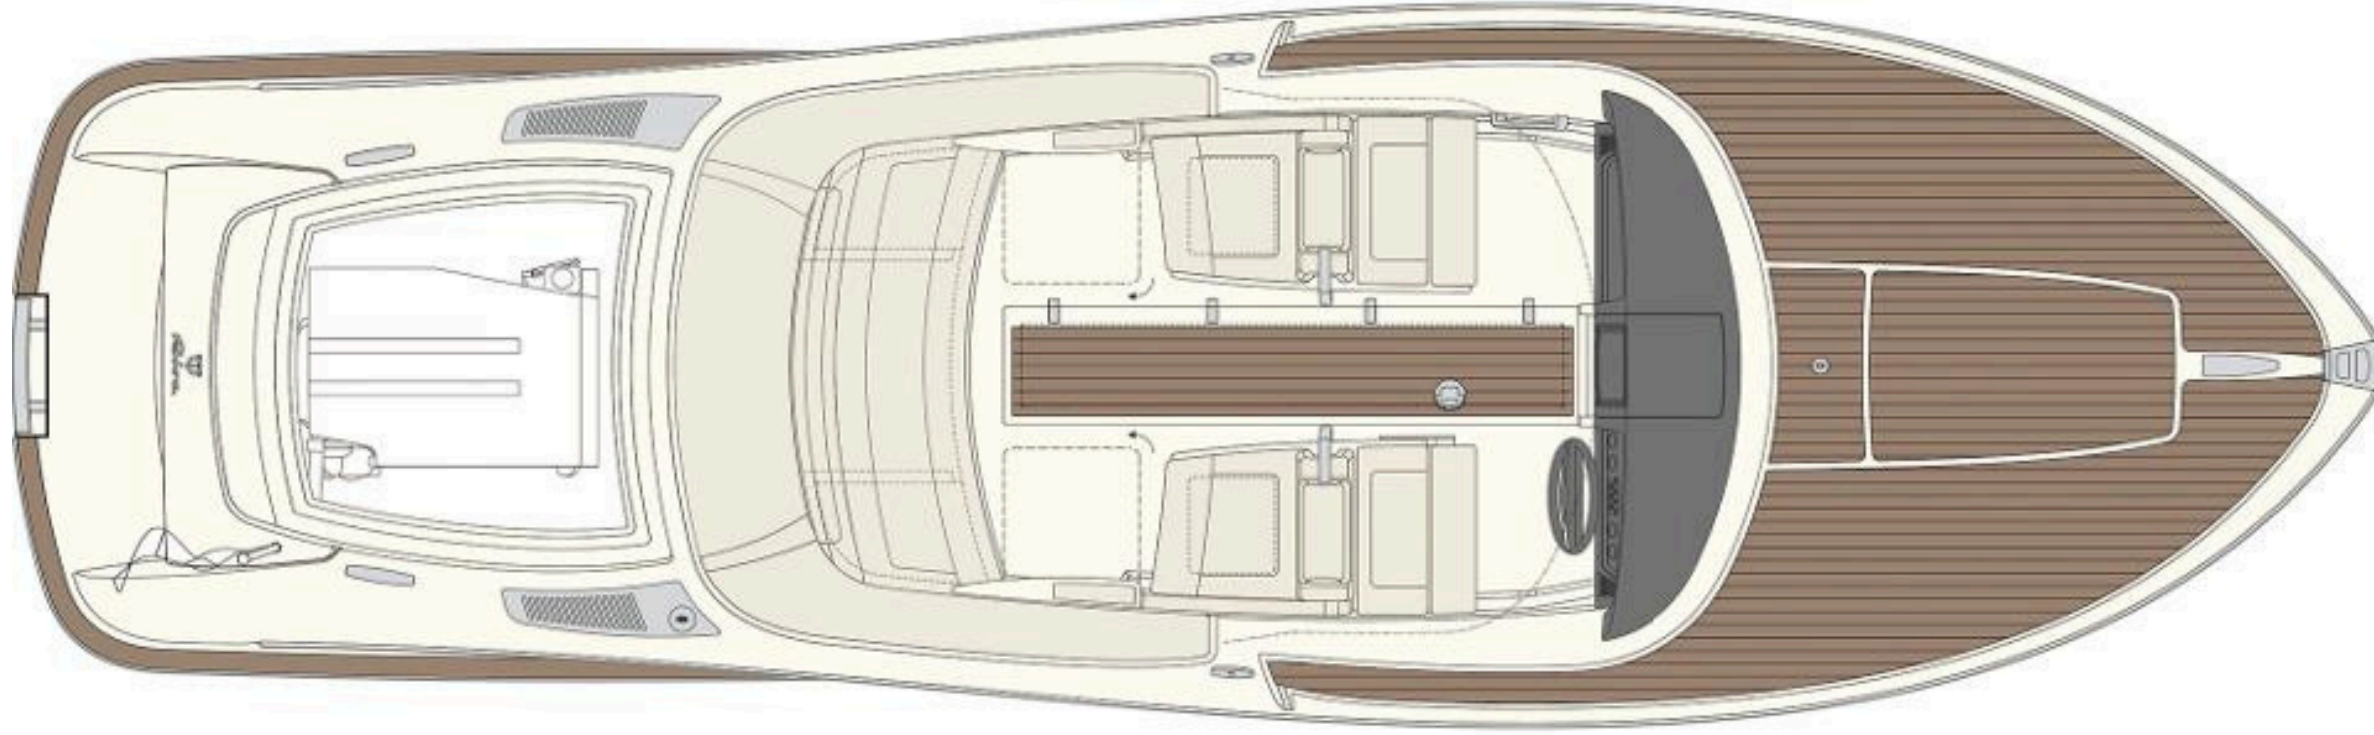

LAYOUT / TEKNİK ÇİZİM