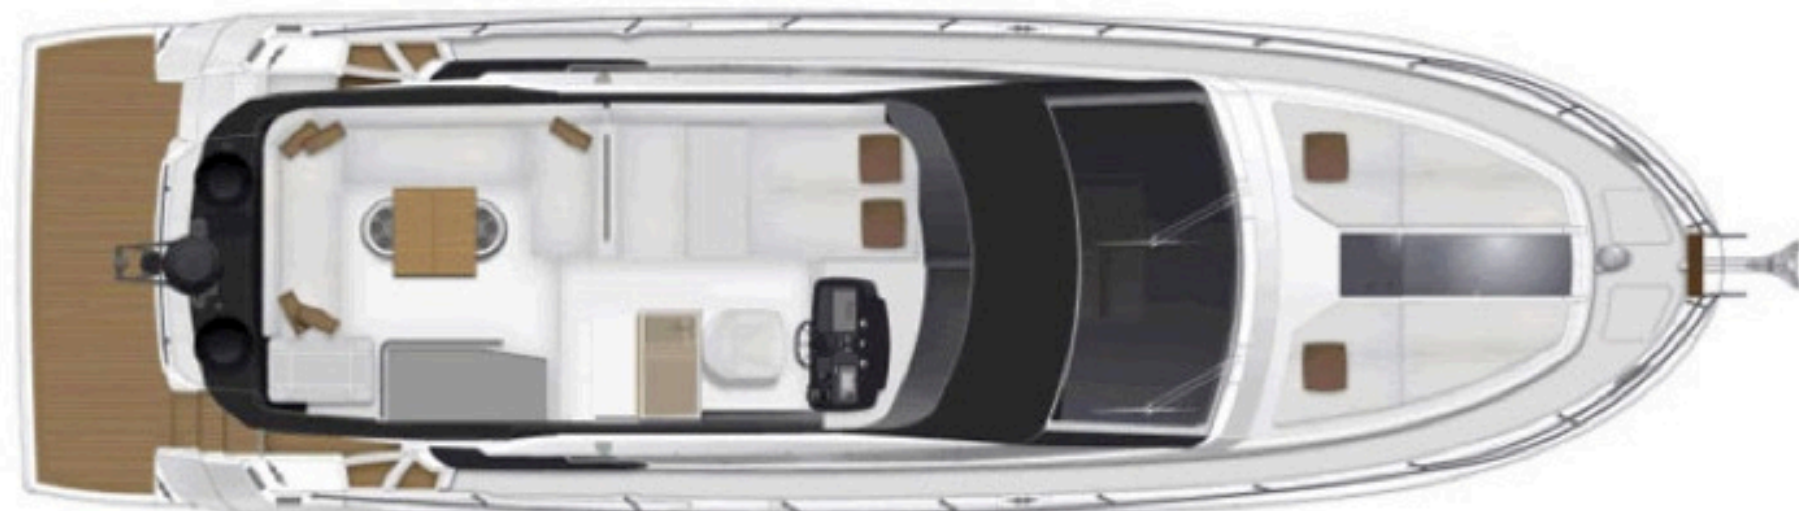

/Vebasto destekli sıcak klima

/Çamaşır makinesi

/Bulaşık makinesi

/Mutfakta 2 buzdolabı 1 derin dondurucu

/Mikrodalga fırın

LAYOUT / TEKNİK ÇİZİM

Email: info@platinmarine.com
Tel: +90 532 449 28 35

PLATIN[®]
MARIN