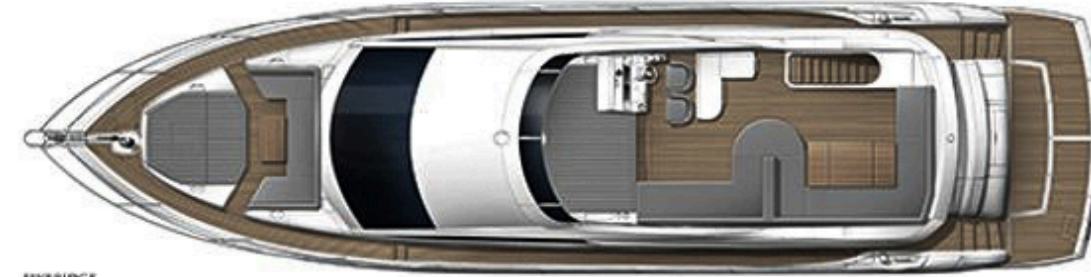

/Hidrolik platform

/Hidrolik paserella

/Tüm bölgelerde teak zemin

/Arka havuzluk oturma grubu

/Flybridge wetbar

/Flybridge güneşlenme minderleri

/Flybridge oturma grubu

/Tüm camlar için phifer kapama

# LAYOUT / TEKNİK ÇİZİM

PROFILE  
Rear view (starboard)

EYEBRIDGE  
Rear view (starboard)

MAIN DECK  
Rear view (starboard)

LOWER DECK  
Rear view (starboard)

Email: [info@platinmarine.com](mailto:info@platinmarine.com)  
Tel: +90 532 449 28 35