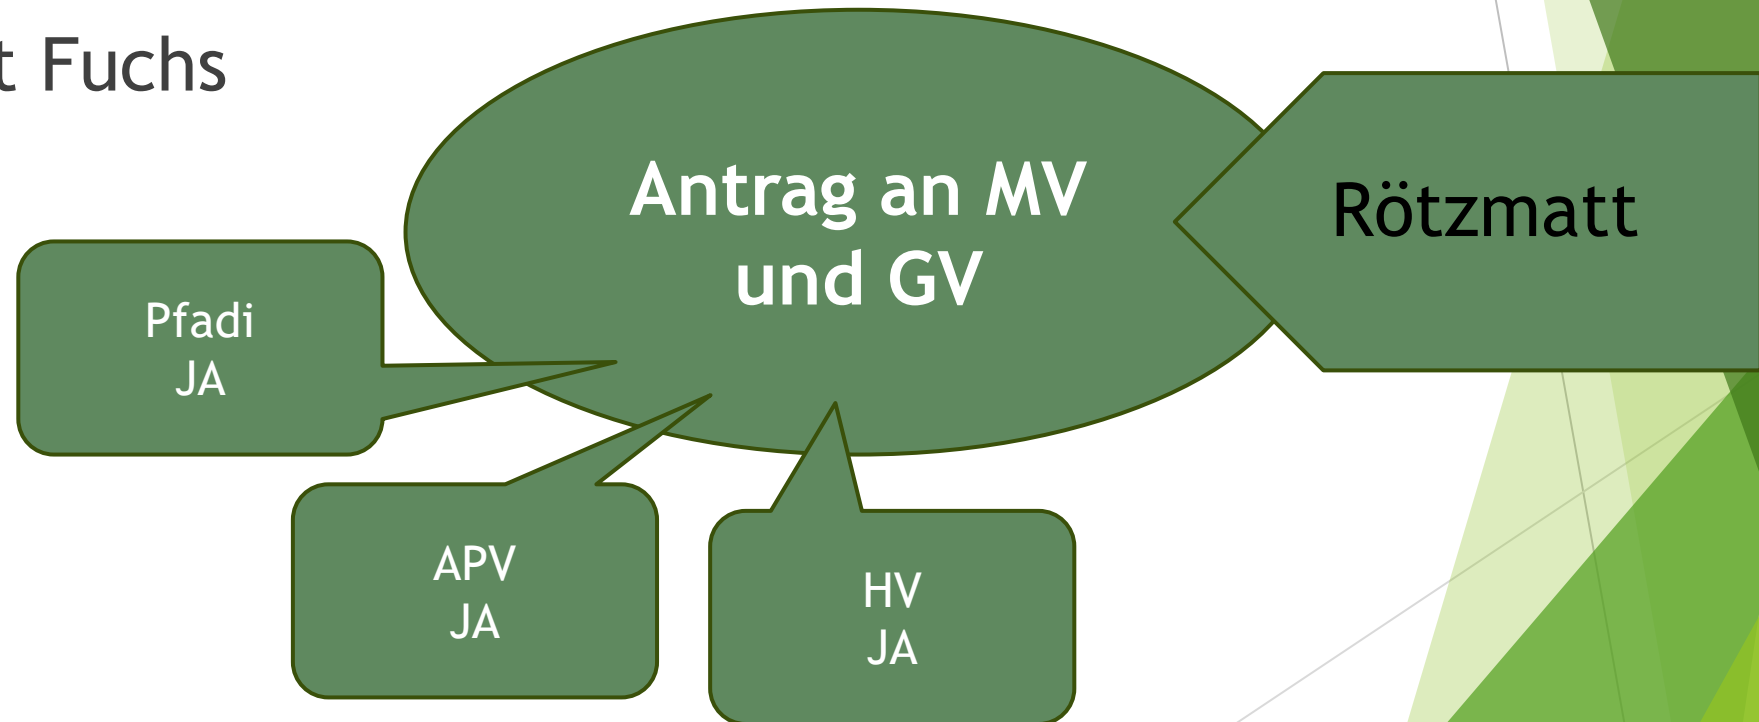

The background features a stylized illustration of a forest with various shades of green. A string of colorful triangular bunting (red, orange, yellow) hangs across the scene. In the upper right, a white tent with a red vertical pole is visible, with a banner that says 'PFADI'. The overall design is modern and uses a geometric, layered style with semi-transparent shapes.

Kompass zur Oase

Projekt Heimsituation der
Pfadi Olten

KOMPASS
ZUR

Logo

- ▶ Josephine Walter mit UPG Kommunikation
- ▶ Projektlogan
- ▶ Vision vom Pfadiheim
- ▶ Verwendung

Standortentscheid

- ▶ Varianten 3 plus 1
- ▶ Gespräch mit der Stadt
- ▶ Vorprojekt Fuchs

- ▶ Grundstückserweiterung

Vorprojekt

- ▶ Architekt Timon Stricker / Fuchs
- ▶ Pläne und ein Modell auf der Basis des Berichts
- ▶ Evaluierung in verschiedenen Gremien

Unterprojektgruppe Finanzen

- ▶ Omega, Abraxas, Struss, Vektor und Pflitsch
- ▶ Austausch Fundraising mit Lara Tonet / Sorisa
- ▶ Patrionatskomitee und Grossgönner
- ▶ Steuerbefreiungen
- ▶ Finanzielle Möglichkeiten
- ▶ ...