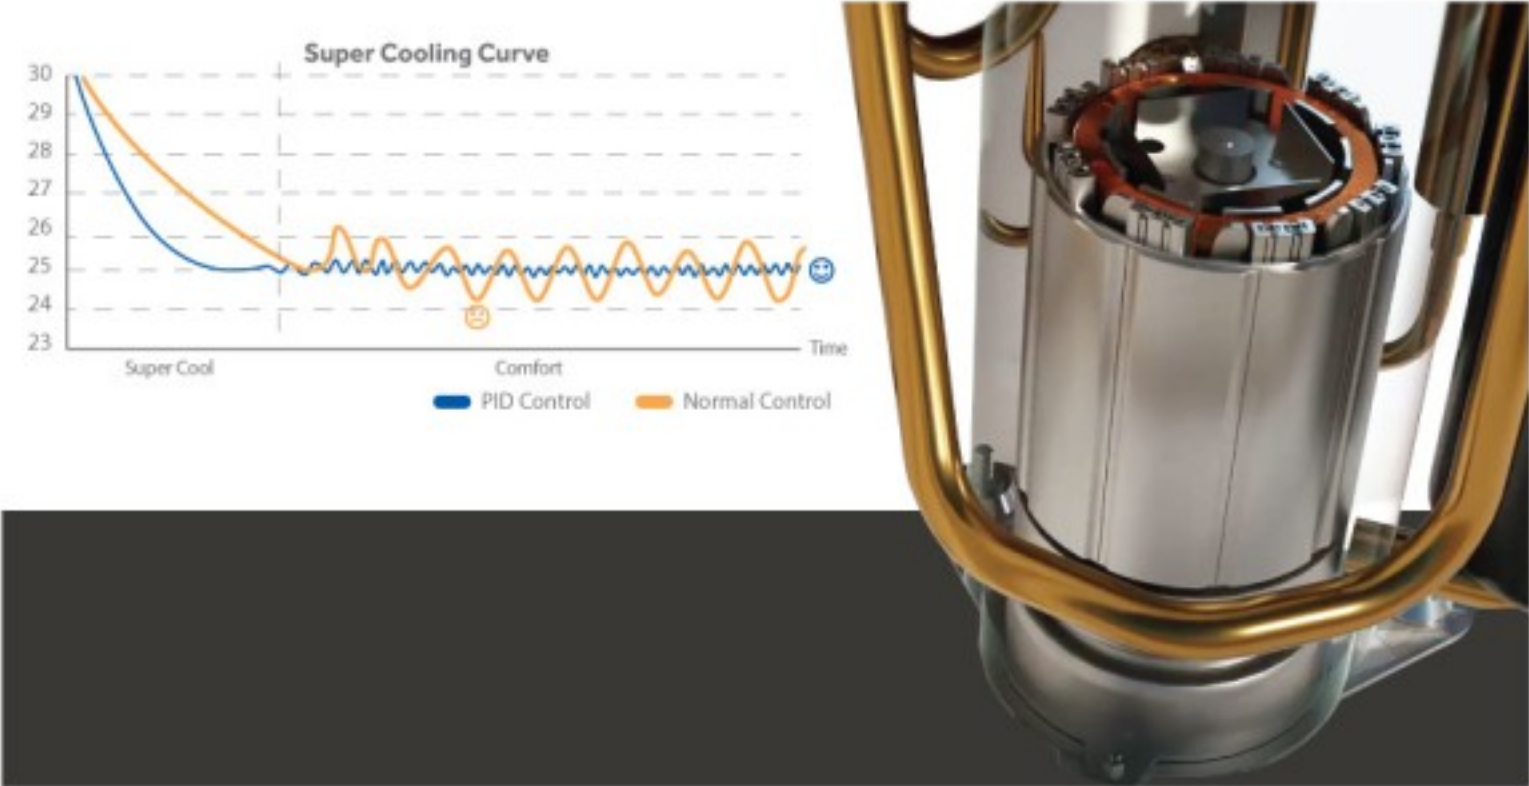

 **Inverter**
เลือกเย็นแบบสุขภาพ
เลือกแอร์ไฮเออร์

Self-Cleaning

ฟังก์ชันการทำความสะอาดเครื่องปรับอากาศอัตโนมัติปรับอุณหภูมิให้ลดต่ำลงจนเกิดเป็นน้ำแข็งปกคลุมภายในเพื่อชะล้างสิ่งสกปรกสะสมและง่ายต่อการใช้งาน

PID Inverter

ระบบปรับอากาศประหยัดพลังงาน และประหยัดไฟสูงสุด พร้อมรักษาระดับอุณหภูมิห้องได้อย่างคงที่และมีประสิทธิภาพ

Triple Airflow

ระบบแรงลมได้ไกลขึ้น เร็วขึ้น และแรงขึ้น ส่งมอบลมเย็นได้ทั่วถึงทุกมุมห้อง อากาศจะไม่พัดเข้าสู่ร่างกายโดยตรง และกระจายลมเย็นอย่างทั่วถึง