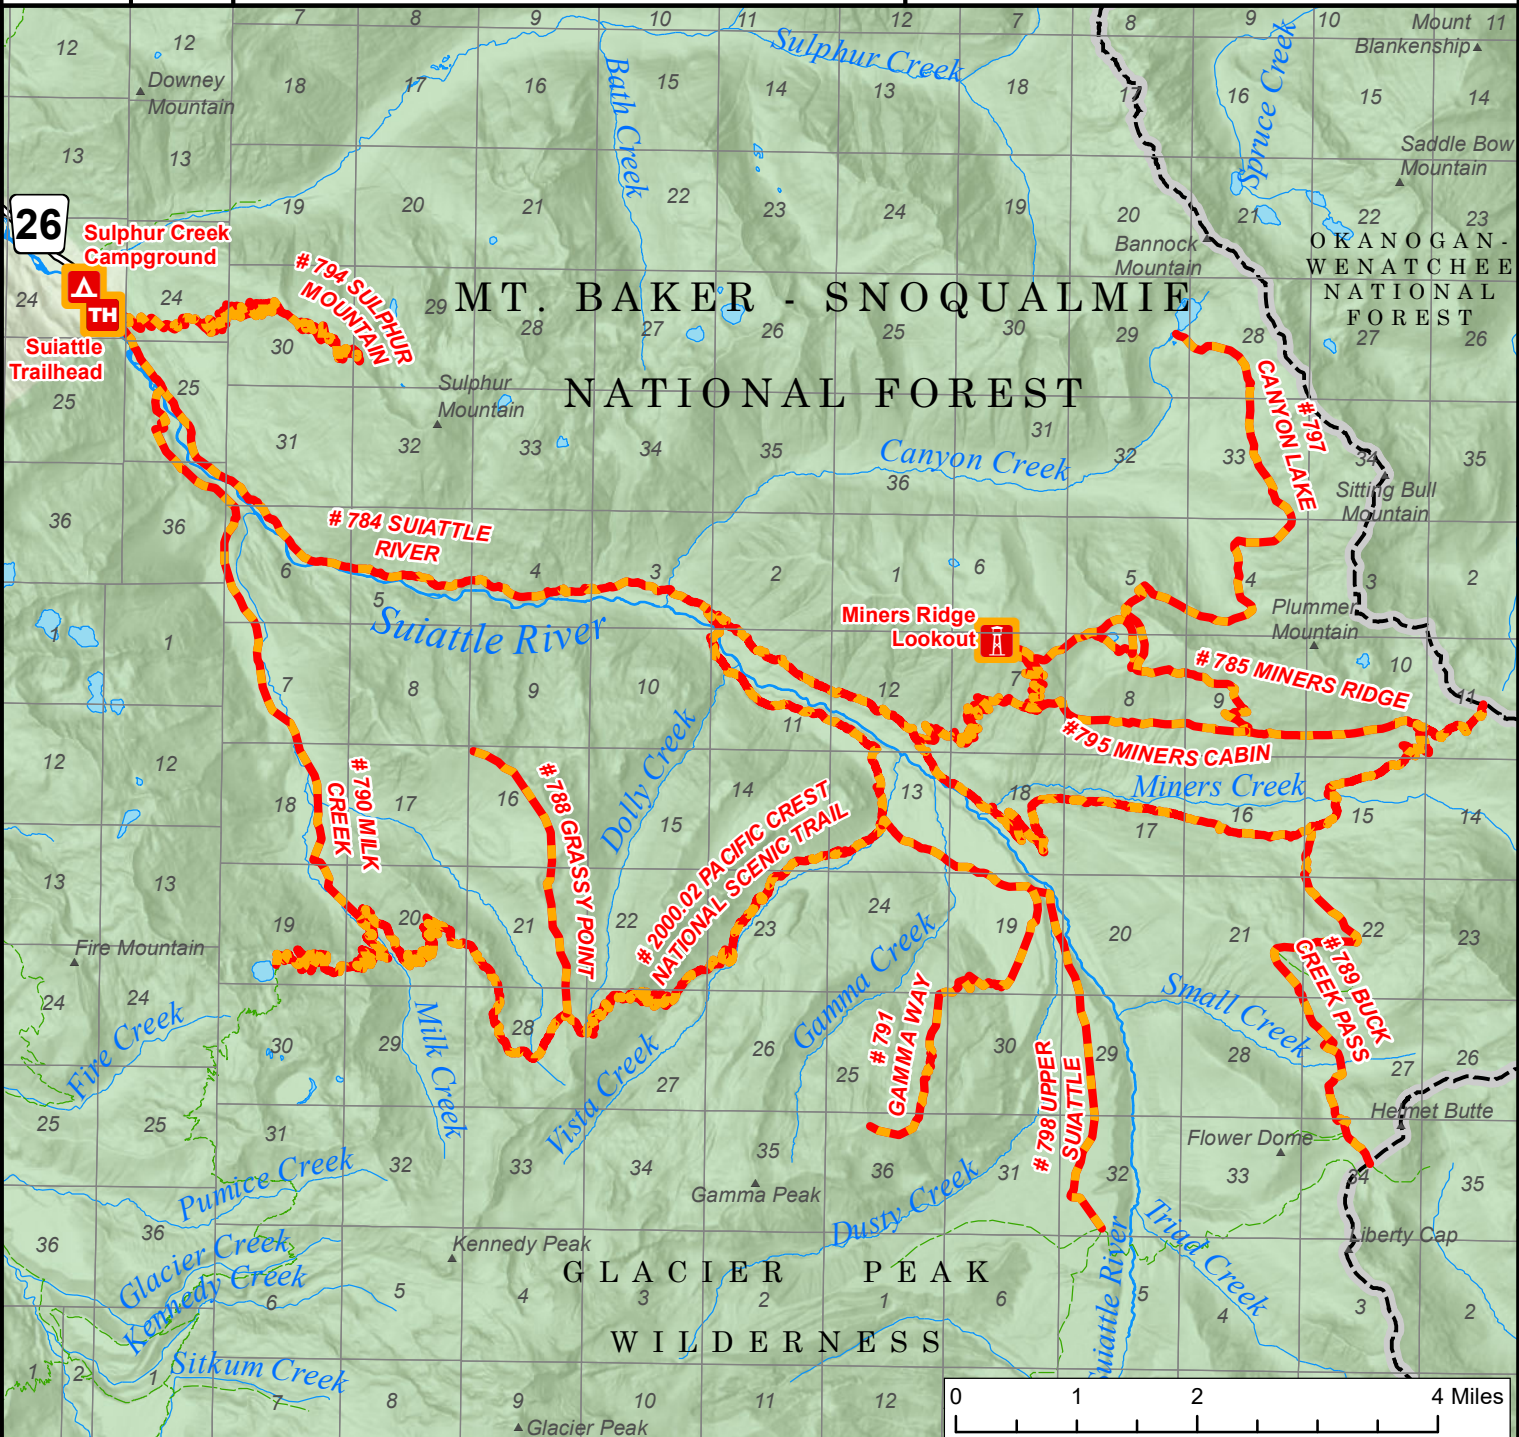

R. 12 E. | R. 14 E. | R. 15 E.

T. 32 N.

T. 31 N.

T. 30 N.

T. 32 N.

T. 31 N.

T. 30 N.

Exhibit A
Miners Complex Fire Closure
Closure Number 06-05-24-13
Mt. Baker-Snoqualmie National Forest
Darrington Ranger District

-  Site Closure
-  Trail Closure
-  National Forest
-  National Forest Wilderness

JW