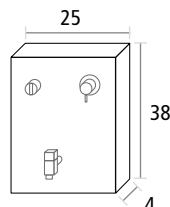

BOLT

Columna de jardín
10 x 13 x 110

Acero inox
mate: **930 €** **945 €** **985 €**