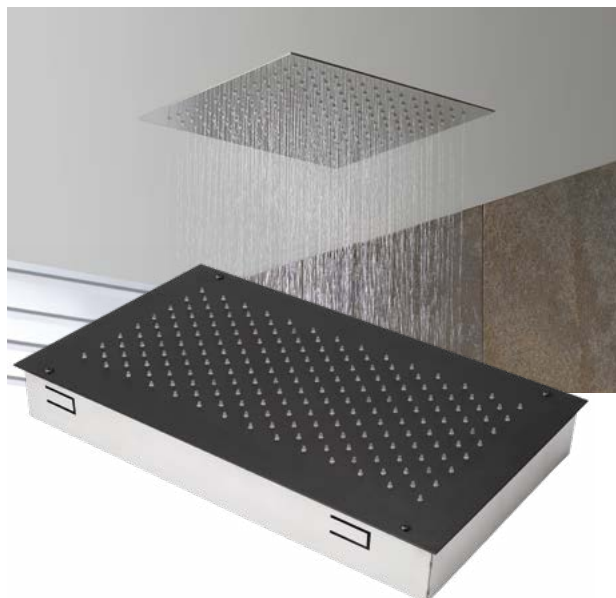

ACABADOS ESPEC.	ORO ROSA / ORO CEPILLADO	BLANCO MATE	NEGRO MATE	ACERO INOX BRILLO
Diám. 20	-	188 €	157 €	157 €	141 €
Diám. 30	565 €	252 €	223 €	223 €	195 €
Diám. 40	589 €	603 €	404 €	404 €	280 €
20 x 20	-	188 €	157 €	157 €	141 €
25 x 25	-	228 €	185 €	185 €	166 €
30 x 30	565 €	252 €	223 €	223 €	195 €
40 x 40	589 €	603 €	404 €	331 €	280 €
50 x 50	855 €	884 €	779 €	779 €	741 €
30 x 50	765 €	793 €	660 €	660 €	627 €
40 x 70	855 €	931 €	826 €	826 €	789 €
50 x 80	1.064 €	1.093 €	850 €	850 €	817 €

Otras medidas a consultar.

Sistema de fijación mediante muelles para medidas de hasta 40 x 40 - 40 Ø.

Medidas superiores sujeción mediante premarco.