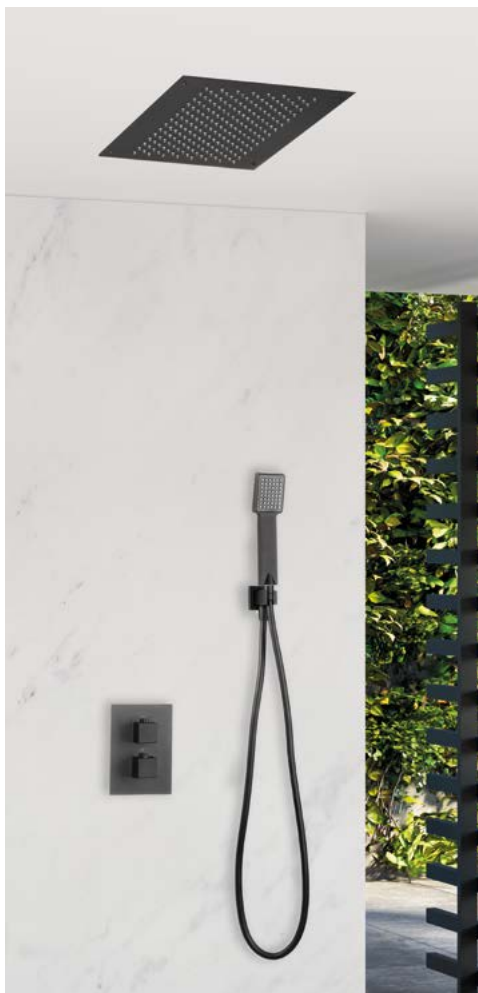

ISIS

Conjunto de ducha

Compuesto por:
Rociador a techo PLANIT 25x25.
Grifería termostática 3 funciones.
Mango ducha minimalista.
3 Jets masaje MAUI.

Cromado: **660 €**
Negro mate: **715 €**
Oro cepillado: **870 €**