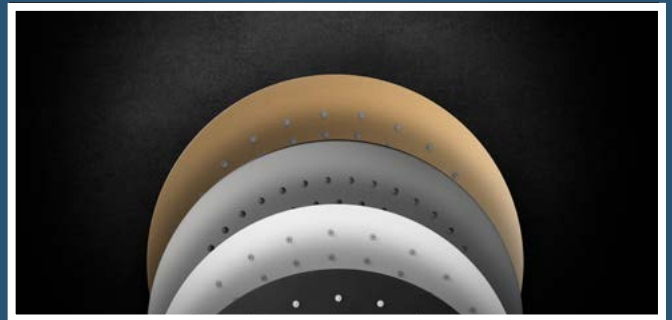

PVP, IVA NO INCLUIDO.
Portes pagados en Península pedidos superiores a 100 €
(Balears pedidos superiores a 400 €).

Precios válidos del 01/07/2024 al 01/07/2025
(salvo error tipográfico o fotográfico).

Oasis Star, en pro de mejoras de sus productos,
se reserva el derecho de cambiar, sustituir
o modificar sus fabricados sin previo aviso.

OASIS STAR garantiza sus productos
durante un periodo de 3 años.

Esta promoción anula las promociones y tarifas anteriores.

- Grifería Monomando
- Grifería Temporizada
- Grifería Termostática
- Llave de paso
- Derivador ON/OFF
- No utiliza electricidad
- Dimensiones
- Capacidad
- Carga al pavimento
- Plazas sentado
- Plazas tumbado

Presión mínima 2 bar - Presión máxima 5 bar.
Si es superior, deberá instalarse un regulador de presión.

25
ANNIVERSARY.

oasis
-STAR-

Garbí, 9 (esq. C/Marina) Pol. Ind. Feliu Vila
08338 - PREMIÀ DE DALT (Barcelona). ESPAÑA
Tel. +34 93 754 90 88 / WhatsApp +34 659 557 646
E-mail: info@oasisstar.com
www.oasisstar.com
MADE IN SPAIN.