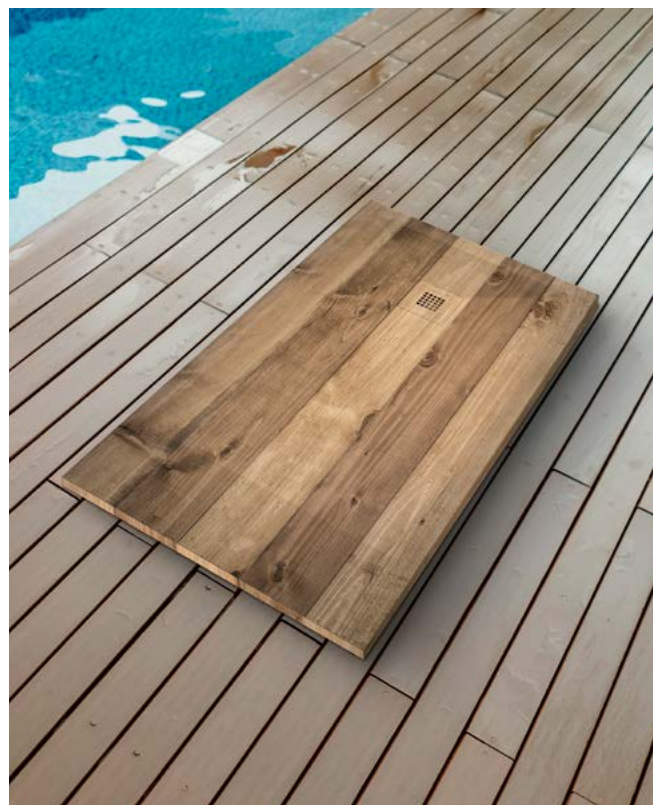

Acero inox mate: **1.120 €** **1.150 €** **1.220 €**

DOVE

Plato de jardín
92 x 75 x 4
Apto para exterior.

MATERIAL:
Acero inox. mate AISI 316L
calidad marina + madera
sintética.

CAPRI

Plato de jardín
Composite
Apto para exterior.

**NUEVO
PRODUCTO**

80 x 80: **490 €**
90 x 90: **520 €**
100 x 80: **540 €**
120 x 90: **590 €**

RUBÍ

Cascada
45 x 8 x 11,5

Fabricada en acero inox
mate aisi 316l calidad
marina.
Con cromoterapia mediante
mando a distancia.