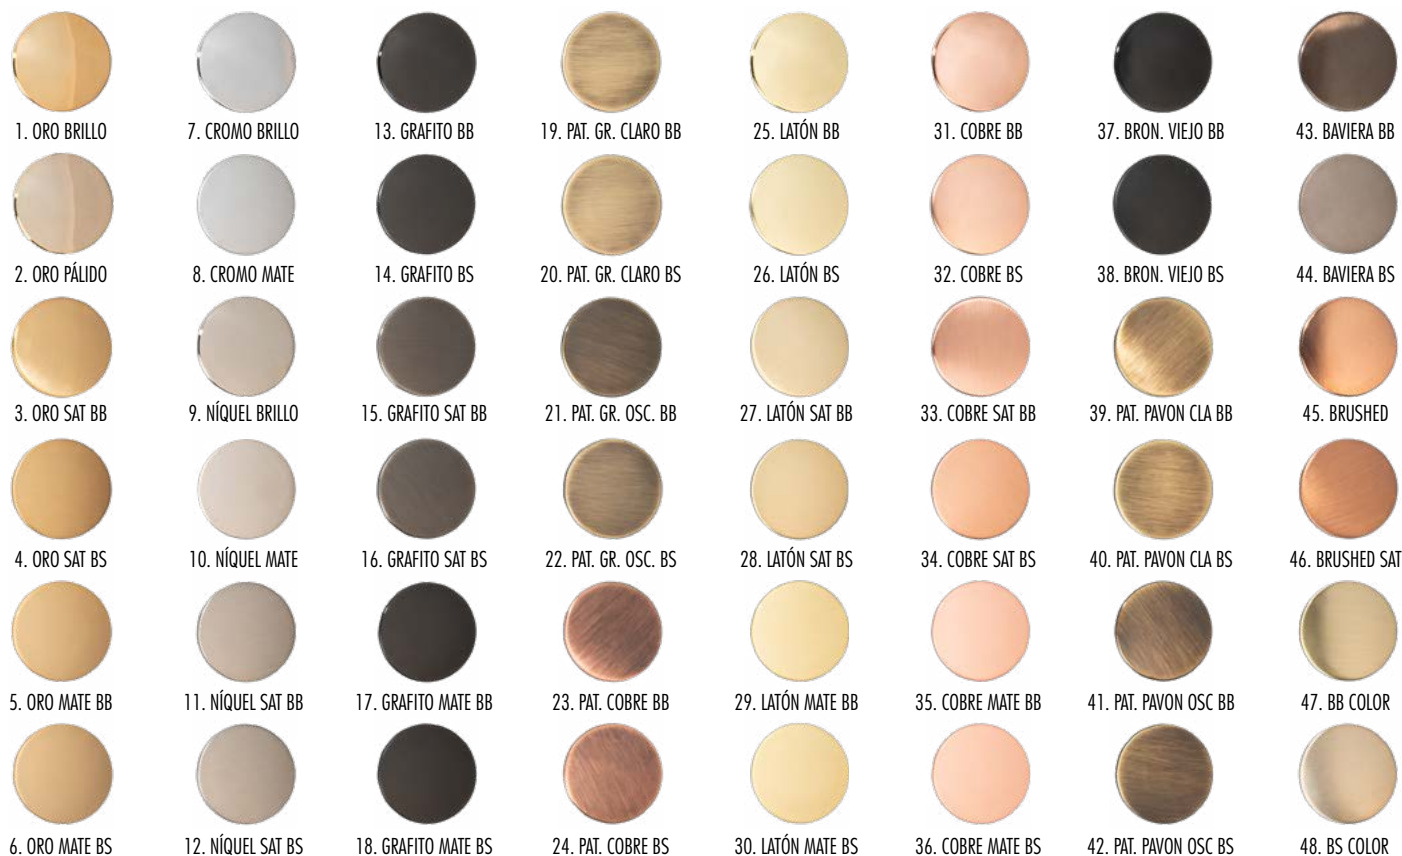

ACABADOS ESPECIALES ROCIADORES