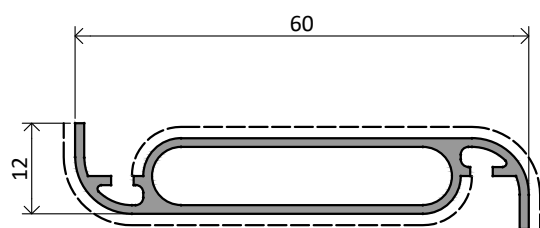

PROFILI PERSIANE

CODICE	PROFILO	PESO Kg/m	PAG.	CODICE	PROFILO	PESO Kg/m	PAG.
NX30		0,363	05	NX10607		0,267	07
NX3822		0,284	05	NX10608		0,365	07
NX120		0,453	05	NX10609		0,330	07
NX3114		0,440	05				
NX3608		0,533	05				
NX3823		0,451	05				
NX82		0,529	06				
NX3949		0,381	06				
NX3865		0,459	06				
NX3866		0,373	06				
NX10144		0,516	06				
NX10155		0,591	06				
NX4020		0,218	07				

NX30 | 0,363 Kg/m

NX3822 | 0,284 Kg/m

NX120 | 0,443 Kg/m

NX3114 | 0,440 Kg/m

NX3608 | 0,533 Kg/m

NX3823 | 0,451 Kg/m

NX82 | 0,529 Kg/m

NX3949 | 0,381 Kg/m