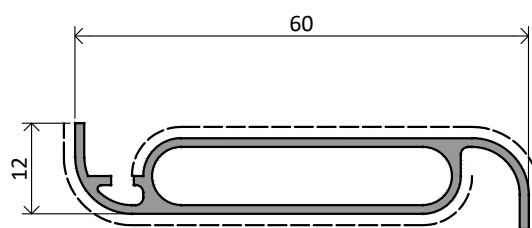

PROFILI PERSIANE

CODICE	PROFILO	PESO Kg/m	PAG.	CODICE	PROFILO	PESO Kg/m	PAG.
NX30		0,363	05	NX10607		0,267	07
NX3822		0,284	05	NX10608		0,365	07
NX120		0,453	05	NX10609		0,330	07
NX3114		0,440	05				
NX3608		0,533	05				
NX3823		0,451	05				
NX82		0,529	06				
NX3949		0,381	06				
NX3865		0,459	06				
NX3866		0,373	06				
NX10144		0,516	06				
NX10155		0,591	06				
NX4020		0,218	07				

NX30 | 0,363 Kg/m

NX3822 | 0,284 Kg/m

NX120 | 0,443 Kg/m

NX3114 | 0,440 Kg/m

NX3608 | 0,533 Kg/m

NX3823 | 0,451 Kg/m

NX82 | 0,529 Kg/m

NX3949 | 0,381 Kg/m