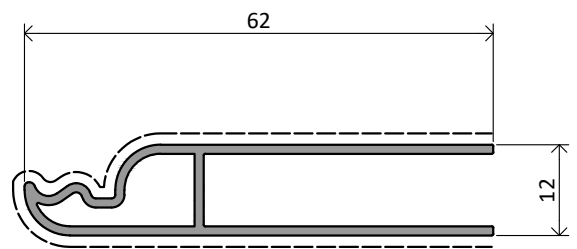

NX3866 | 0,373 Kg/m