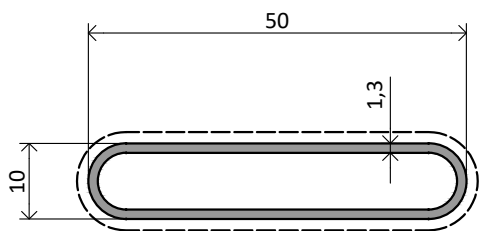

PROFILI PERSIANE

CODICE	PROFILO	PESO Kg/m	PAG.	CODICE	PROFILO	PESO Kg/m	PAG.
NX30		0,363	05	NX10607		0,267	07
NX3822		0,284	05	NX10608		0,365	07
NX120		0,453	05	NX10609		0,330	07
NX3114		0,440	05				
NX3608		0,533	05				
NX3823		0,451	05				
NX82		0,529	06				
NX3949		0,381	06				
NX3865		0,459	06				
NX3866		0,373	06				
NX10144		0,516	06				
NX10155		0,591	06				
NX4020		0,218	07				

NX30 | 0,363 Kg/m

NX3822 | 0,284 Kg/m

NX120 | 0,443 Kg/m

NX3114 | 0,440 Kg/m

NX3608 | 0,533 Kg/m

NX3823 | 0,451 Kg/m

NX82 | 0,529 Kg/m

NX3949 | 0,381 Kg/m