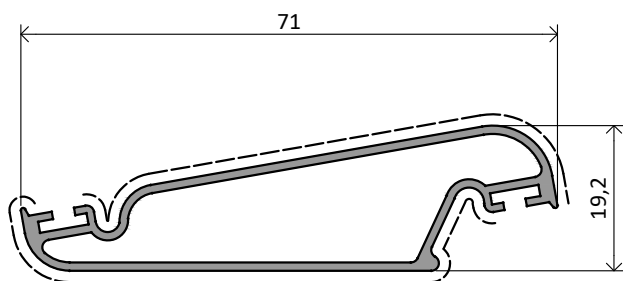

PROFILI PERSIANE

CODICE	PROFILO	PESO Kg/m	PAG.	CODICE	PROFILO	PESO Kg/m	PAG.
NX30		0,363	05	NX10607		0,267	07
NX3822		0,284	05	NX10608		0,365	07
NX120		0,453	05	NX10609		0,330	07
NX3114		0,440	05				
NX3608		0,533	05				
NX3823		0,451	05				
NX82		0,529	06				
NX3949		0,381	06				
NX3865		0,459	06				
NX3866		0,373	06				
NX10144		0,516	06				
NX10155		0,591	06				
NX4020		0,218	07				

NX30 | 0,363 Kg/m

NX3822 | 0,284 Kg/m

NX120 | 0,443 Kg/m

NX3114 | 0,440 Kg/m

NX3608 | 0,533 Kg/m

NX3823 | 0,451 Kg/m

NX82 | 0,529 Kg/m

NX3949 | 0,381 Kg/m

NX3865 | 0,459 Kg/m

NX3866 | 0,373 Kg/m

NX10144 | 0,516 Kg/m

NX10155 | 0,591 Kg/m

NX4020 | 0,218 Kg/m

NX10607 | 0,267 Kg/m

NX10608 | 0,365 Kg/m

NX10609 | 0,330 Kg/m