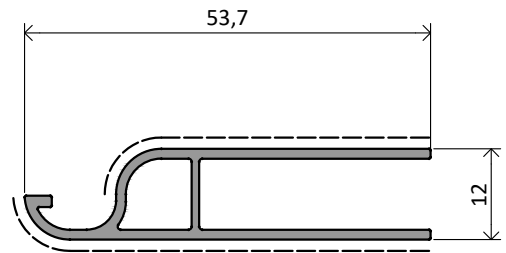

PROFILI PERSIANE

CODICE	PROFILO	PESO Kg/m	PAG.	CODICE	PROFILO	PESO Kg/m	PAG.
NX30		0,363	05	NX10607		0,267	07
NX3822		0,284	05	NX10608		0,365	07
NX120		0,453	05	NX10609		0,330	07
NX3114		0,440	05				
NX3608		0,533	05				
NX3823		0,451	05				
NX82		0,529	06				
NX3949		0,381	06				
NX3865		0,459	06				
NX3866		0,373	06				
NX10144		0,516	06				
NX10155		0,591	06				
NX4020		0,218	07				

NX30 | 0,363 Kg/m

NX3822 | 0,284 Kg/m

NX120 | 0,443 Kg/m

NX3114 | 0,440 Kg/m

NX3608 | 0,533 Kg/m

NX3823 | 0,451 Kg/m

NX82 | 0,529 Kg/m

NX3949 | 0,381 Kg/m

NX3865 | 0,459 Kg/m

NX3866 | 0,373 Kg/m

NX10144 | 0,516 Kg/m

NX10155 | 0,591 Kg/m

NX4020 | 0,218 Kg/m

NX10607 | 0,267 Kg/m

NX10608 | 0,365 Kg/m

NX10609 | 0,330 Kg/m