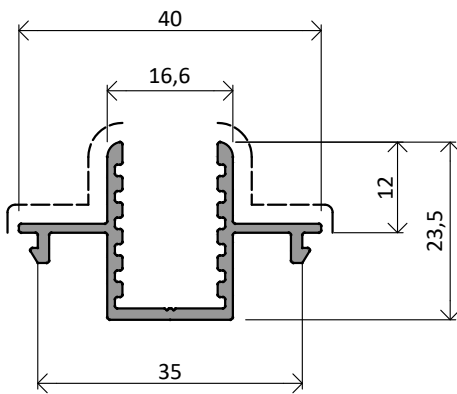

PROFILI PERSIANE

CODICE	PROFILO	PESO Kg/m	PAG.	CODICE	PROFILO	PESO Kg/m	PAG.
NX30		0,363	05	NX10607		0,267	07
NX3822		0,284	05	NX10608		0,365	07
NX120		0,453	05	NX10609		0,330	07
NX3114		0,440	05				
NX3608		0,533	05				
NX3823		0,451	05				
NX82		0,529	06				
NX3949		0,381	06				
NX3865		0,459	06				
NX3866		0,373	06				
NX10144		0,516	06				
NX10155		0,591	06				
NX4020		0,218	07				

NX3865 | 0,459 Kg/m

NX3866 | 0,373 Kg/m

NX10144 | 0,516 Kg/m

NX10155 | 0,591 Kg/m

NX4020 | 0,218 Kg/m

NX10607 | 0,267 Kg/m

NX10608 | 0,365 Kg/m

NX10609 | 0,330 Kg/m