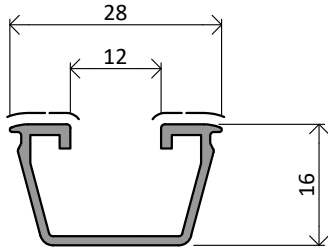

PROFILI PERSIANE

CODICE	PROFILO	PESO Kg/m	PAG.	CODICE	PROFILO	PESO Kg/m	PAG.
NX30		0,363	05	NX10607		0,267	07
NX3822		0,284	05	NX10608		0,365	07
NX120		0,453	05	NX10609		0,330	07
NX3114		0,440	05				
NX3608		0,533	05				
NX3823		0,451	05				
NX82		0,529	06				
NX3949		0,381	06				
NX3865		0,459	06				
NX3866		0,373	06				
NX10144		0,516	06				
NX10155		0,591	06				
NX4020		0,218	07				

NX3865 | 0,459 Kg/m

NX3866 | 0,373 Kg/m

NX10144 | 0,516 Kg/m

NX10155 | 0,591 Kg/m

NX4020 | 0,218 Kg/m

NX10607 | 0,267 Kg/m

NX10608 | 0,365 Kg/m

NX10609 | 0,330 Kg/m