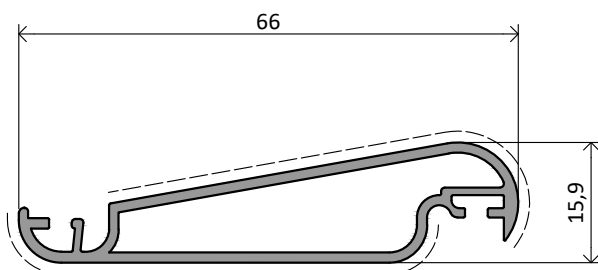

PROFILI PERSIANE

CODICE	PROFILO	PESO Kg/m	PAG.	CODICE	PROFILO	PESO Kg/m	PAG.
NX30		0,363	05	NX10607		0,267	07
NX3822		0,284	05	NX10608		0,365	07
NX120		0,453	05	NX10609		0,330	07
NX3114		0,440	05				
NX3608		0,533	05				
NX3823		0,451	05				
NX82		0,529	06				
NX3949		0,381	06				
NX3865		0,459	06				
NX3866		0,373	06				
NX10144		0,516	06				
NX10155		0,591	06				
NX4020		0,218	07				

NX30 | 0,363 Kg/m

NX3822 | 0,284 Kg/m

NX120 | 0,443 Kg/m

NX3114 | 0,440 Kg/m

NX3608 | 0,533 Kg/m

NX3823 | 0,451 Kg/m

NX82 | 0,529 Kg/m

NX3949 | 0,381 Kg/m

NX3865 | 0,459 Kg/m

NX3866 | 0,373 Kg/m

NX10144 | 0,516 Kg/m

NX10155 | 0,591 Kg/m

NX4020 | 0,218 Kg/m

NX10607 | 0,267 Kg/m

NX10608 | 0,365 Kg/m

NX10609 | 0,330 Kg/m