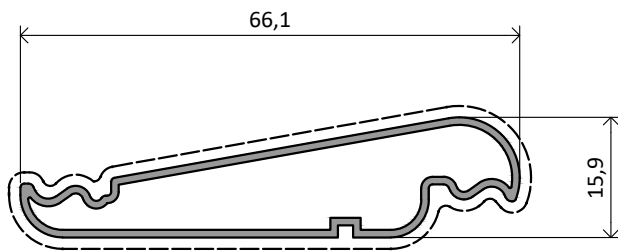

PROFILI PERSIANE

CODICE	PROFILO	PESO Kg/m	PAG.	CODICE	PROFILO	PESO Kg/m	PAG.
NX30		0,363	05	NX10607		0,267	07
NX3822		0,284	05	NX10608		0,365	07
NX120		0,453	05	NX10609		0,330	07
NX3114		0,440	05				
NX3608		0,533	05				
NX3823		0,451	05				
NX82		0,529	06				
NX3949		0,381	06				
NX3865		0,459	06				
NX3866		0,373	06				
NX10144		0,516	06				
NX10155		0,591	06				
NX4020		0,218	07				

NX30 | 0,363 Kg/m

NX3822 | 0,284 Kg/m

NX120 | 0,443 Kg/m

NX3114 | 0,440 Kg/m

NX3608 | 0,533 Kg/m

NX3823 | 0,451 Kg/m

NX82 | 0,529 Kg/m

NX3949 | 0,381 Kg/m

NX3865 | 0,459 Kg/m

NX3866 | 0,373 Kg/m

NX10144 | 0,516 Kg/m

NX10155 | 0,591 Kg/m

NX4020 | 0,218 Kg/m

NX10607 | 0,267 Kg/m

NX10608 | 0,365 Kg/m

NX10609 | 0,330 Kg/m