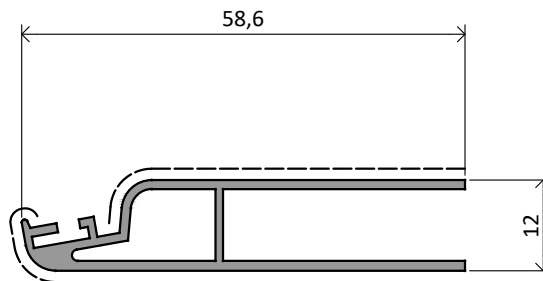

PROFILI PERSIANE

CODICE	PROFILO	PESO Kg/m	PAG.	CODICE	PROFILO	PESO Kg/m	PAG.
NX30		0,363	05	NX10607		0,267	07
NX3822		0,284	05	NX10608		0,365	07
NX120		0,453	05	NX10609		0,330	07
NX3114		0,440	05				
NX3608		0,533	05				
NX3823		0,451	05				
NX82		0,529	06				
NX3949		0,381	06				
NX3865		0,459	06				
NX3866		0,373	06				
NX10144		0,516	06				
NX10155		0,591	06				
NX4020		0,218	07				

NX30 | 0,363 Kg/m

NX3822 | 0,284 Kg/m

NX120 | 0,443 Kg/m

NX3114 | 0,440 Kg/m

NX3608 | 0,533 Kg/m

NX3823 | 0,451 Kg/m

NX82 | 0,529 Kg/m

NX3949 | 0,381 Kg/m