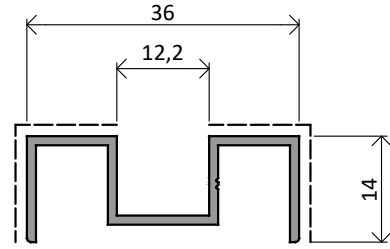

PROFILI PERSIANE

CODICE	PROFILO	PESO Kg/m	PAG.	CODICE	PROFILO	PESO Kg/m	PAG.
NX30		0,363	05	NX10607		0,267	07
NX3822		0,284	05	NX10608		0,365	07
NX120		0,453	05	NX10609		0,330	07
NX3114		0,440	05				
NX3608		0,533	05				
NX3823		0,451	05				
NX82		0,529	06				
NX3949		0,381	06				
NX3865		0,459	06				
NX3866		0,373	06				
NX10144		0,516	06				
NX10155		0,591	06				
NX4020		0,218	07				

NX3865 | 0,459 Kg/m

NX3866 | 0,373 Kg/m

NX10144 | 0,516 Kg/m

NX10155 | 0,591 Kg/m

NX4020 | 0,218 Kg/m

NX10607 | 0,267 Kg/m

NX10608 | 0,365 Kg/m

NX10609 | 0,330 Kg/m