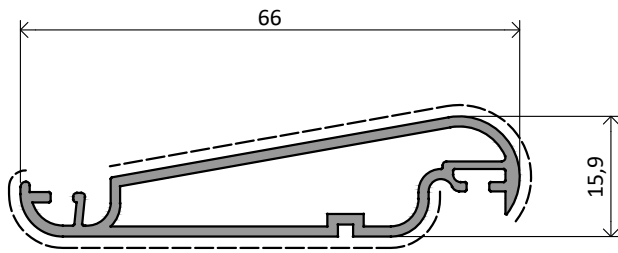

PROFILI PERSIANE

CODICE	PROFILO	PESO Kg/m	PAG.	CODICE	PROFILO	PESO Kg/m	PAG.
NX30		0,363	05	NX10607		0,267	07
NX3822		0,284	05	NX10608		0,365	07
NX120		0,453	05	NX10609		0,330	07
NX3114		0,440	05				
NX3608		0,533	05				
NX3823		0,451	05				
NX82		0,529	06				
NX3949		0,381	06				
NX3865		0,459	06				
NX3866		0,373	06				
NX10144		0,516	06				
NX10155		0,591	06				
NX4020		0,218	07				

NX30 | 0,363 Kg/m

NX3822 | 0,284 Kg/m

NX120 | 0,443 Kg/m

NX3114 | 0,440 Kg/m

NX3608 | 0,533 Kg/m

NX3823 | 0,451 Kg/m

NX82 | 0,529 Kg/m

NX3949 | 0,381 Kg/m

NX3865 | 0,459 Kg/m

NX3866 | 0,373 Kg/m

NX10144 | 0,516 Kg/m

NX10155 | 0,591 Kg/m

NX4020 | 0,218 Kg/m

NX10607 | 0,267 Kg/m

NX10608 | 0,365 Kg/m

NX10609 | 0,330 Kg/m