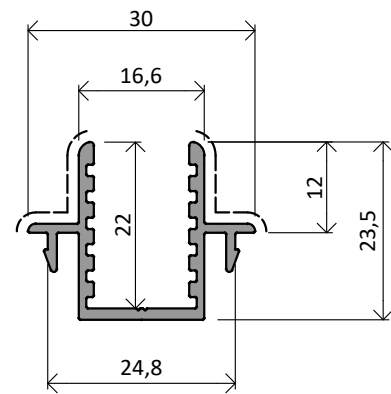

PROFILI PERSIANE

CODICE	PROFILO	PESO Kg/m	PAG.	CODICE	PROFILO	PESO Kg/m	PAG.
NX30		0,363	05	NX10607		0,267	07
NX3822		0,284	05	NX10608		0,365	07
NX120		0,453	05	NX10609		0,330	07
NX3114		0,440	05				
NX3608		0,533	05				
NX3823		0,451	05				
NX82		0,529	06				
NX3949		0,381	06				
NX3865		0,459	06				
NX3866		0,373	06				
NX10144		0,516	06				
NX10155		0,591	06				
NX4020		0,218	07				

NX3865 | 0,459 Kg/m

NX3866 | 0,373 Kg/m

NX10144 | 0,516 Kg/m

NX10155 | 0,591 Kg/m

NX4020 | 0,218 Kg/m

NX10607 | 0,267 Kg/m

NX10608 | 0,365 Kg/m

NX10609 | 0,330 Kg/m