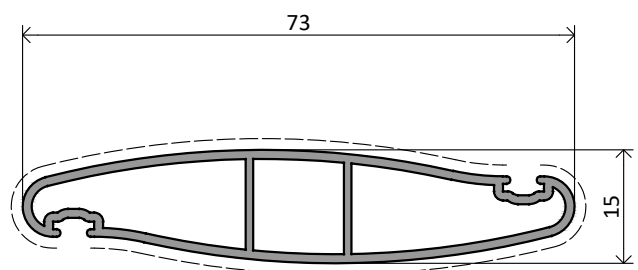

PROFILI PERSIANE

CODICE	PROFILO	PESO Kg/m	PAG.	CODICE	PROFILO	PESO Kg/m	PAG.
NX30		0,363	05	NX10607		0,267	07
NX3822		0,284	05	NX10608		0,365	07
NX120		0,453	05	NX10609		0,330	07
NX3114		0,440	05				
NX3608		0,533	05				
NX3823		0,451	05				
NX82		0,529	06				
NX3949		0,381	06				
NX3865		0,459	06				
NX3866		0,373	06				
NX10144		0,516	06				
NX10155		0,591	06				
NX4020		0,218	07				

NX30 | 0,363 Kg/m

NX3822 | 0,284 Kg/m

NX120 | 0,443 Kg/m

NX3114 | 0,440 Kg/m

NX3608 | 0,533 Kg/m

NX3823 | 0,451 Kg/m

NX82 | 0,529 Kg/m

NX3949 | 0,381 Kg/m

NX3865 | 0,459 Kg/m

NX3866 | 0,373 Kg/m

NX10144 | 0,516 Kg/m

NX10155 | 0,591 Kg/m

NX4020 | 0,218 Kg/m

NX10607 | 0,267 Kg/m

NX10608 | 0,365 Kg/m

NX10609 | 0,330 Kg/m