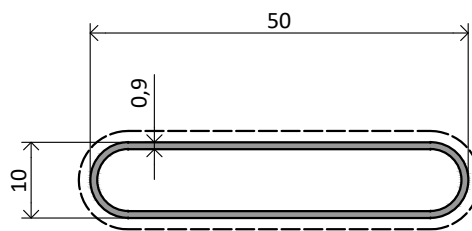

PROFILI PERSIANE

CODICE	PROFILO	PESO Kg/m	PAG.	CODICE	PROFILO	PESO Kg/m	PAG.
NX30		0,363	05	NX10607		0,267	07
NX3822		0,284	05	NX10608		0,365	07
NX120		0,453	05	NX10609		0,330	07
NX3114		0,440	05				
NX3608		0,533	05				
NX3823		0,451	05				
NX82		0,529	06				
NX3949		0,381	06				
NX3865		0,459	06				
NX3866		0,373	06				
NX10144		0,516	06				
NX10155		0,591	06				
NX4020		0,218	07				

NX30 | 0,363 Kg/m

NX3822 | 0,284 Kg/m

NX120 | 0,443 Kg/m

NX3114 | 0,440 Kg/m

NX3608 | 0,533 Kg/m

NX3823 | 0,451 Kg/m

NX82 | 0,529 Kg/m

NX3949 | 0,381 Kg/m