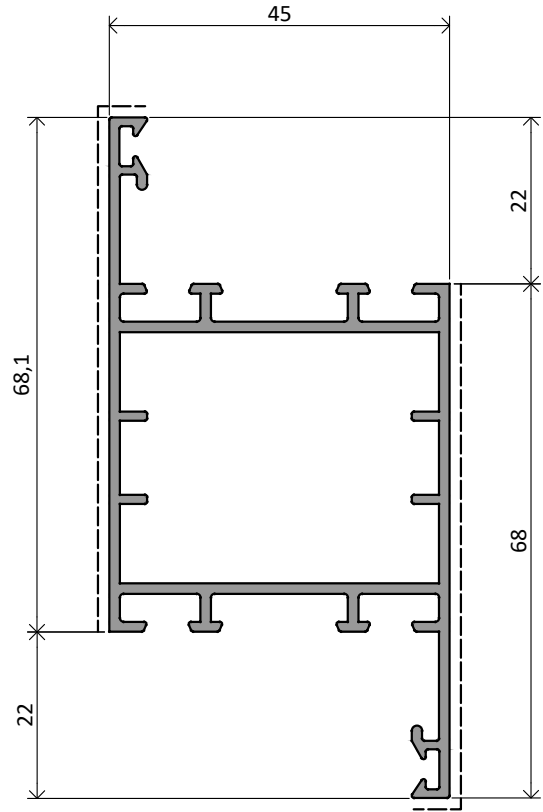

NX33 | 0,911 Kg/m

NX42 | 1,215 Kg/m