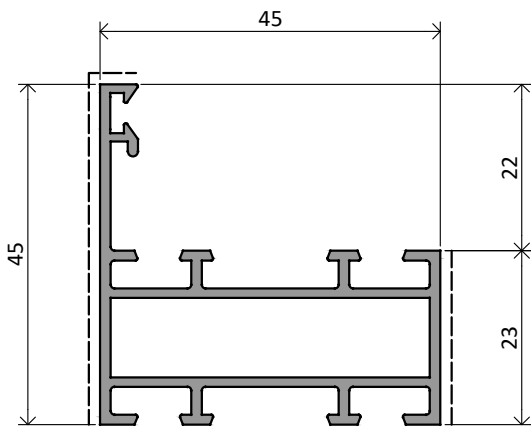

NX3705 | 1,023 Kg/m

NX42 | 1,215 Kg/m