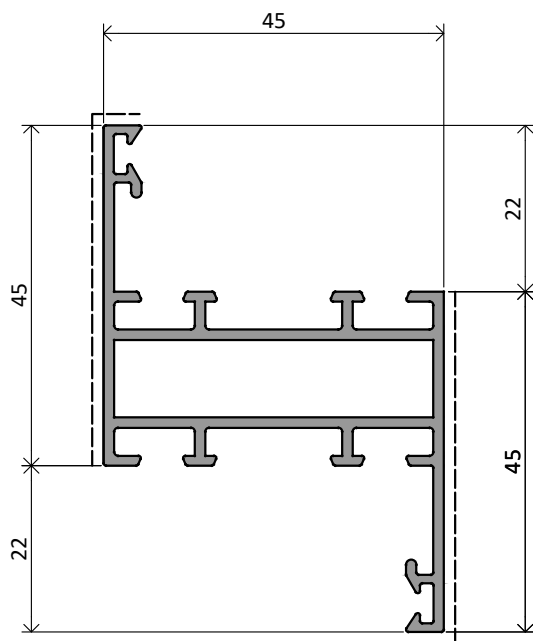

NXR40

CODICE	PROFILO	PESO Kg/m	PAG.	CODICE	PROFILO	PESO Kg/m	PAG.
NX32		0,911	07	NX809		1,623	10
NX2766		1,031	07	NX438		2,044	11
NX43		1,170	07	NX439		1,947	11
NX33		0,911	07	NX2770		1,123	12
NX3705		1,023	08	NX2771		0,977	12
NX42		1,215	08	NX3554		1,155	12
NX36		0,737	08	NX4271		0,895	12
NX2769		0,886	08	NX3546		0,893	13
NX10285		0,920	09	NX2826		0,934	13
NX10471		0,910	09	NX420		0,931	13
NX44		1,023	09	NX46		1,031	14
NX419		1,171	09	NX123		1,409	14
NX3704		1,628	10	NX10086		1,029	14

CODICE	PROFILO	PESO Kg/m	PAG.
NX2763		0,265	22
NX380		0,275	22
NX35		0,276	22
NX379		0,281	22
NX34		0,290	22
NX3797		0,289	22
NX3703		0,165	22

NX32 | 0,911 Kg/m

NX2766 | 1,031 Kg/m

NX43 | 1,170 Kg/m

NX33 | 0,911 Kg/m