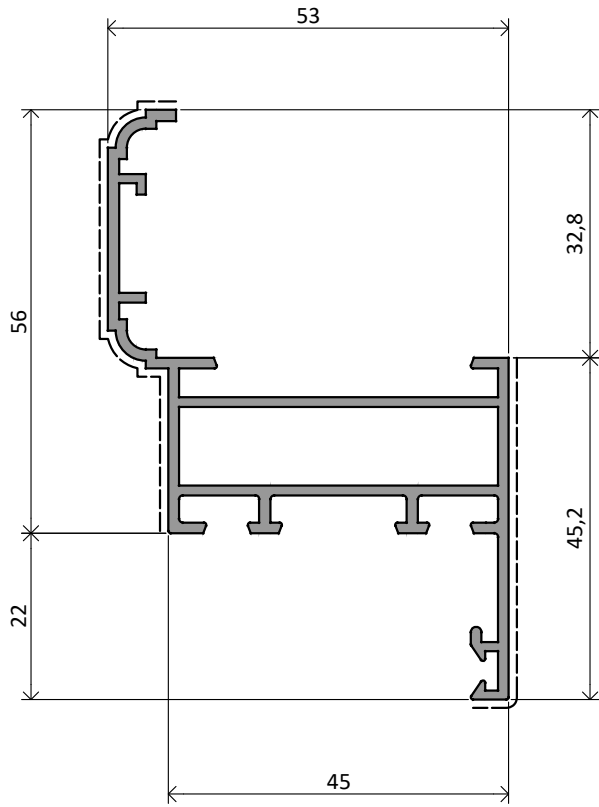

NX36 | 0,737 Kg/m

NX10285 | 0,920 Kg/m