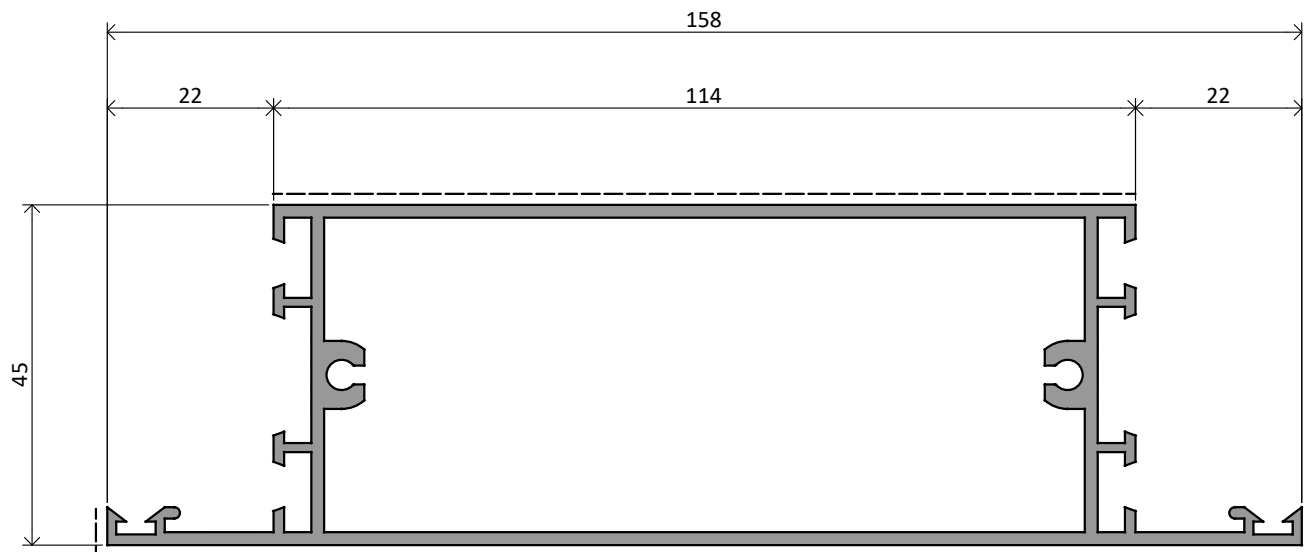

NX438 | 2,044 Kg/m