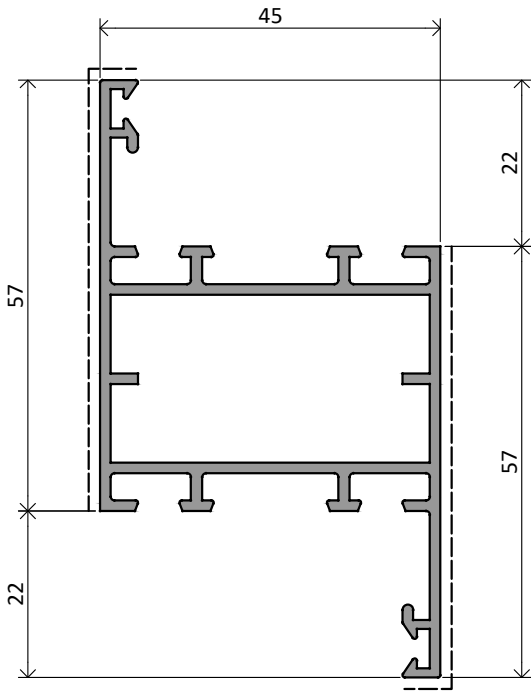

CODICE	PROFILO	PESO Kg/m	PAG.
NX2763		0,265	22
NX380		0,275	22
NX35		0,276	22
NX379		0,281	22
NX34		0,290	22
NX3797		0,289	22
NX3703		0,165	22

NX32 | 0,911 Kg/m

NX2766 | 1,031 Kg/m

NX43 | 1,170 Kg/m

NX33 | 0,911 Kg/m