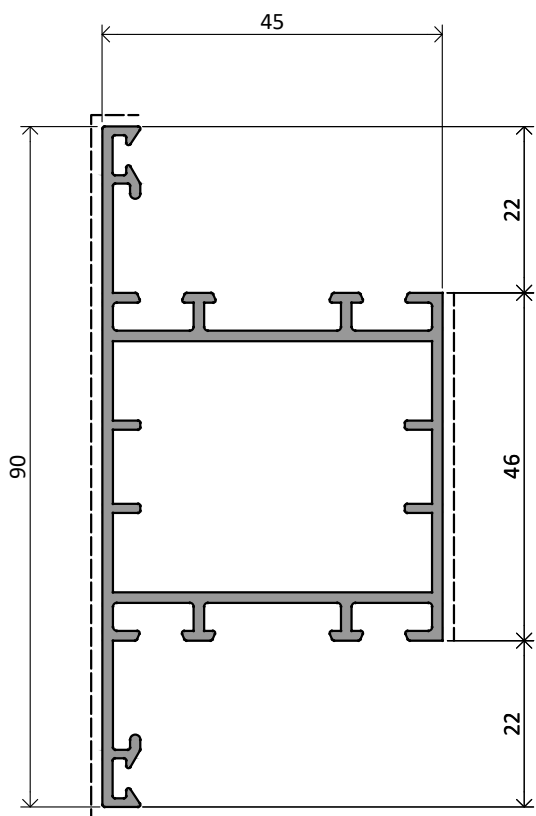

NXR40

CODICE	PROFILO	PESO Kg/m	PAG.	CODICE	PROFILO	PESO Kg/m	PAG.
NX32		0,911	07	NX809		1,623	10
NX2766		1,031	07	NX438		2,044	11
NX43		1,170	07	NX439		1,947	11
NX33		0,911	07	NX2770		1,123	12
NX3705		1,023	08	NX2771		0,977	12
NX42		1,215	08	NX3554		1,155	12
NX36		0,737	08	NX4271		0,895	12
NX2769		0,886	08	NX3546		0,893	13
NX10285		0,920	09	NX2826		0,934	13
NX10471		0,910	09	NX420		0,931	13
NX44		1,023	09	NX46		1,031	14
NX419		1,171	09	NX123		1,409	14
NX3704		1,628	10	NX10086		1,029	14

CODICE	PROFILO	PESO Kg/m	PAG.	CODICE	PROFILO	PESO Kg/m	PAG.
NX4005		1,088	14	NX4004		1,036	18
NX10084		0,991	15	NX3799		1,247	18
NX10085		1,161	15	NX3707		1,328	19
NX3769		0,993	15	NX3761		0,821	19
NX10133		1,131	15	NX3708		0,983	19
NX10472		1,301	16	NX837		1,148	19
NX3766		1,291	16	NX2767		1,350	20
NX3795		1,255	16	NX3547		1,220	20
NX10604		1,293	17	NX10286		1,864	20
NX3548		1,246	17	NX3796		1,231	21
NX4272		1,242	17	NX3706		0,586	21
NX3767		1,171	18	NX10000		0,405	21
NX4270		1,163	18	NX2764		0,273	22

CODICE	PROFILO	PESO Kg/m	PAG.
NX2763		0,265	22
NX380		0,275	22
NX35		0,276	22
NX379		0,281	22
NX34		0,290	22
NX3797		0,289	22
NX3703		0,165	22

NX32 | 0,911 Kg/m

NX2766 | 1,031 Kg/m

NX43 | 1,170 Kg/m

NX33 | 0,911 Kg/m