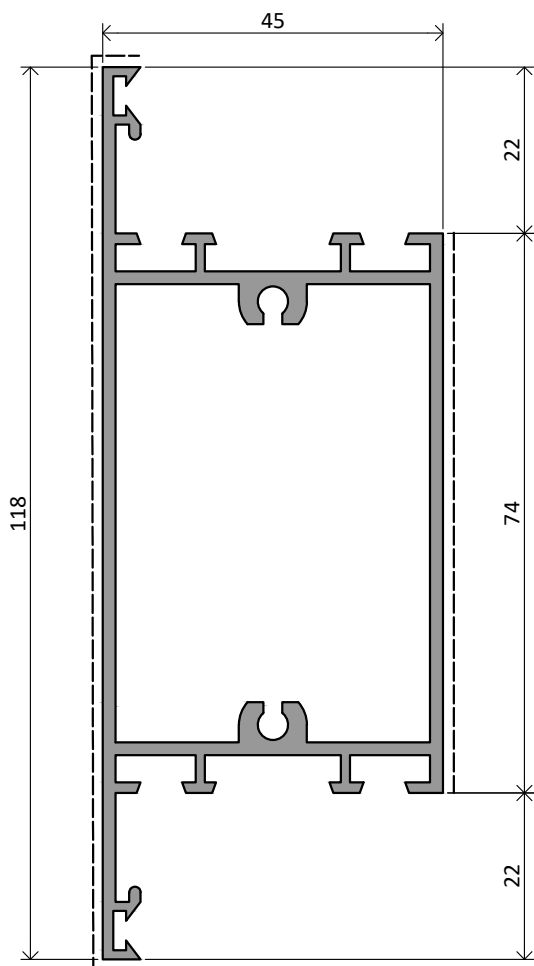

NX44 | 1,023 Kg/m

NX3704 | 1,628 Kg/m