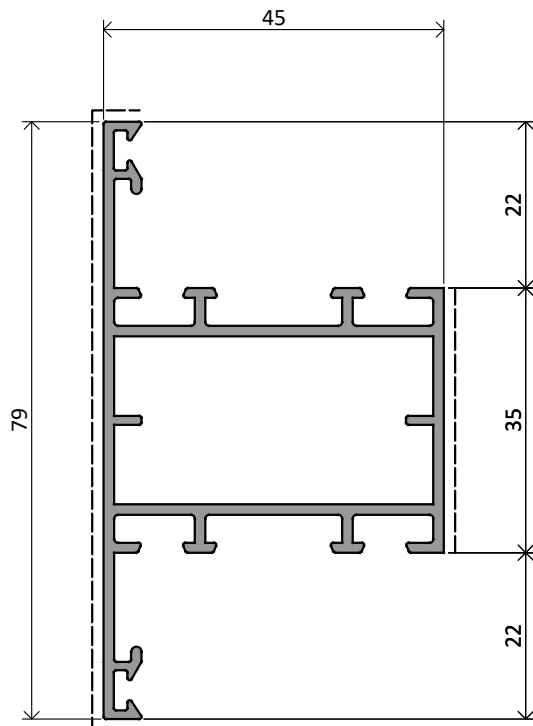

NXR40

CODICE	PROFILO	PESO Kg/m	PAG.	CODICE	PROFILO	PESO Kg/m	PAG.
NX32		0,911	07	NX809		1,623	10
NX2766		1,031	07	NX438		2,044	11
NX43		1,170	07	NX439		1,947	11
NX33		0,911	07	NX2770		1,123	12
NX3705		1,023	08	NX2771		0,977	12
NX42		1,215	08	NX3554		1,155	12
NX36		0,737	08	NX4271		0,895	12
NX2769		0,886	08	NX3546		0,893	13
NX10285		0,920	09	NX2826		0,934	13
NX10471		0,910	09	NX420		0,931	13
NX44		1,023	09	NX46		1,031	14
NX419		1,171	09	NX123		1,409	14
NX3704		1,628	10	NX10086		1,029	14

CODICE	PROFILO	PESO Kg/m	PAG.	CODICE	PROFILO	PESO Kg/m	PAG.
NX4005		1,088	14	NX4004		1,036	18
NX10084		0,991	15	NX3799		1,247	18
NX10085		1,161	15	NX3707		1,328	19
NX3769		0,993	15	NX3761		0,821	19
NX10133		1,131	15	NX3708		0,983	19
NX10472		1,301	16	NX837		1,148	19
NX3766		1,291	16	NX2767		1,350	20
NX3795		1,255	16	NX3547		1,220	20
NX10604		1,293	17	NX10286		1,864	20
NX3548		1,246	17	NX3796		1,231	21
NX4272		1,242	17	NX3706		0,586	21
NX3767		1,171	18	NX10000		0,405	21
NX4270		1,163	18	NX2764		0,273	22

CODICE	PROFILO	PESO Kg/m	PAG.
NX2763		0,265	22
NX380		0,275	22
NX35		0,276	22
NX379		0,281	22
NX34		0,290	22
NX3797		0,289	22
NX3703		0,165	22

NX32 | 0,911 Kg/m

NX2766 | 1,031 Kg/m

NX43 | 1,170 Kg/m

NX33 | 0,911 Kg/m