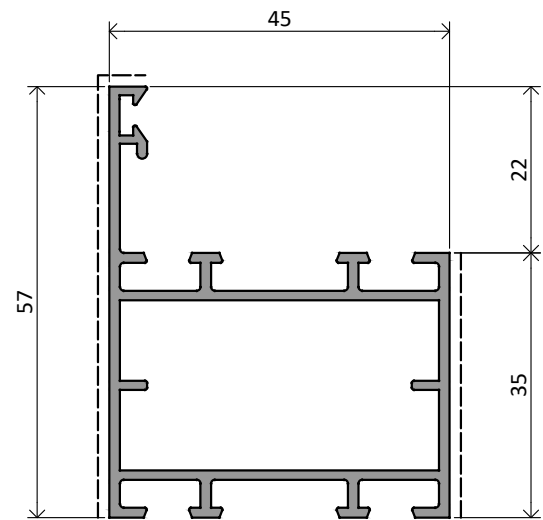

NX3705 | 1,023 Kg/m

NX42 | 1,215 Kg/m