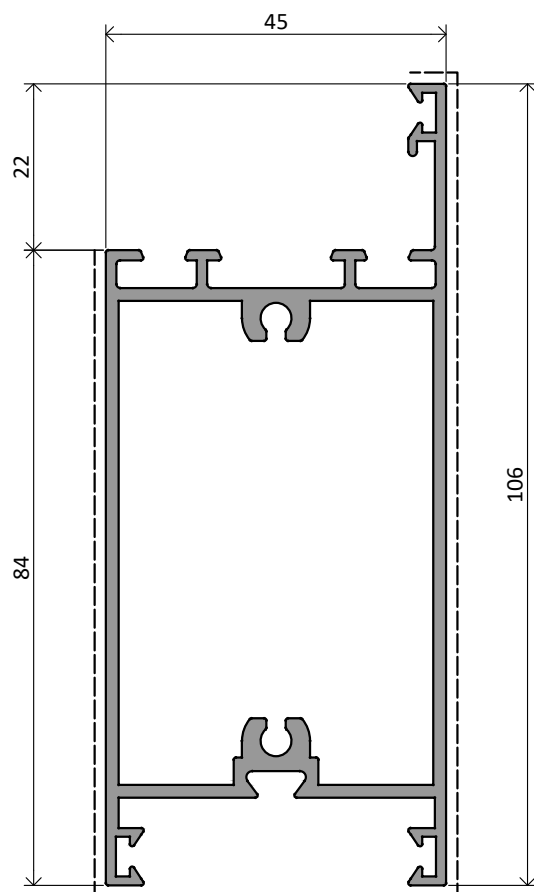

NX419 | 1,171 Kg/m

NX809 | 1,623 Kg/m