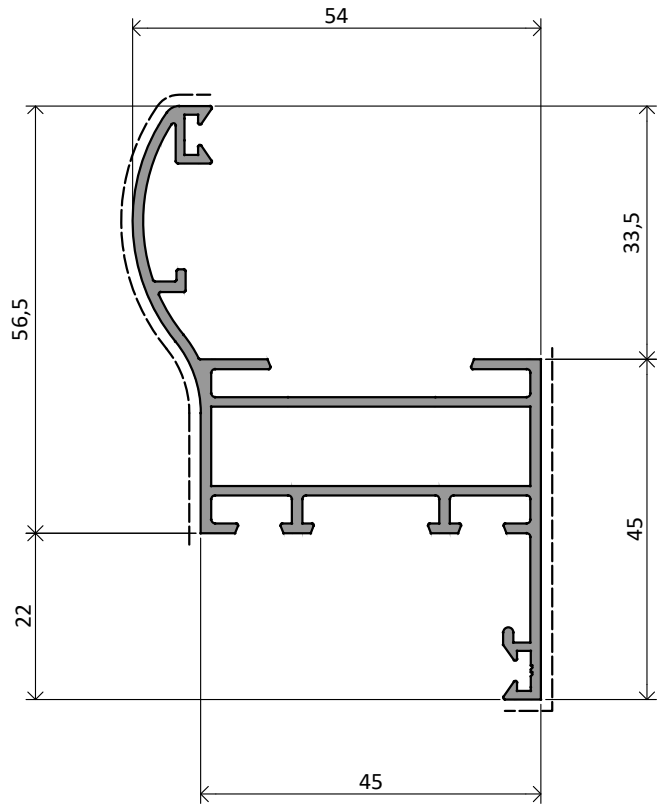

NX2769 | 0,886 Kg/m

NX10471 | 0,910 Kg/m