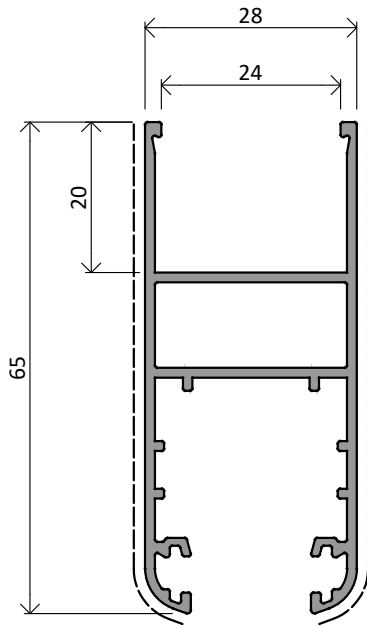

CODICE	PROFILO	PESO Kg/m	PAG.
NX3789		1,123	05
NX3790		1,223	05
NX3783		0,655	05
NX3784		0,278	05
NX10592		0,354	05
NX3788		0,745	06
NX3904		0,835	06
NX10468		0,764	06
NX3785		0,311	06
NX10467		0,321	06
NX10593		0,319	06

NX3789 | 1,121 Kg/m

NX3790 | 1,238 Kg/m

NX3783 | 0,645 Kg/m

NX3784 | 0,278 Kg/m

NX10592 | 0,354 Kg/m

NX3788 | 0,745 Kg/m

NX3904 | 0,835 Kg/m

NX10468 | 0,764 Kg/m