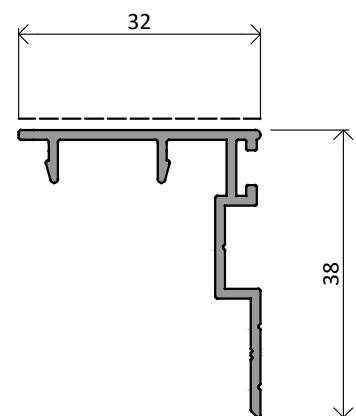

NX10593 | 0,319 Kg/m