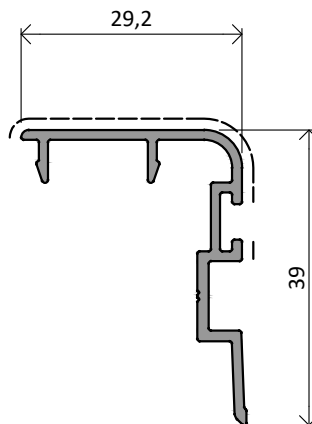

NX10467 | 0,321 Kg/m