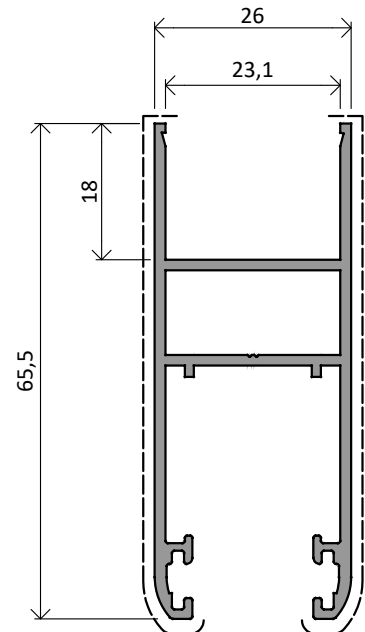

CODICE	PROFILO	PESO Kg/m	PAG.
NX3789		1,123	05
NX3790		1,223	05
NX3783		0,655	05
NX3784		0,278	05
NX10592		0,354	05
NX3788		0,745	06
NX3904		0,835	06
NX10468		0,764	06
NX3785		0,311	06
NX10467		0,321	06
NX10593		0,319	06

NX3789 | 1,121 Kg/m

NX3790 | 1,238 Kg/m

NX3783 | 0,645 Kg/m

NX3784 | 0,278 Kg/m

NX10592 | 0,354 Kg/m

NX3788 | 0,745 Kg/m

NX3904 | 0,835 Kg/m

NX10468 | 0,764 Kg/m