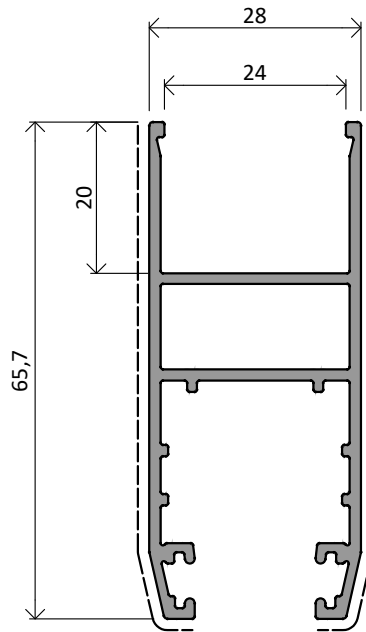

CODICE	PROFILO	PESO Kg/m	PAG.
NX3789		1,123	05
NX3790		1,223	05
NX3783		0,655	05
NX3784		0,278	05
NX10592		0,354	05
NX3788		0,745	06
NX3904		0,835	06
NX10468		0,764	06
NX3785		0,311	06
NX10467		0,321	06
NX10593		0,319	06

NX3789 | 1,121 Kg/m

NX3790 | 1,238 Kg/m

NX3783 | 0,645 Kg/m

NX3784 | 0,278 Kg/m

NX10592 | 0,354 Kg/m

NX3788 | 0,745 Kg/m

NX3904 | 0,835 Kg/m

NX10468 | 0,764 Kg/m