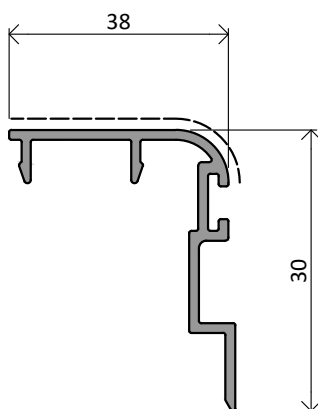

CODICE	PROFILO	PESO Kg/m	PAG.
NX3789		1,123	05
NX3790		1,223	05
NX3783		0,655	05
NX3784		0,278	05
NX10592		0,354	05
NX3788		0,745	06
NX3904		0,835	06
NX10468		0,764	06
NX3785		0,311	06
NX10467		0,321	06
NX10593		0,319	06

NX3789 | 1,121 Kg/m

NX3790 | 1,238 Kg/m

NX3783 | 0,645 Kg/m

NX3784 | 0,278 Kg/m

NX10592 | 0,354 Kg/m

NX3788 | 0,745 Kg/m

NX3904 | 0,835 Kg/m

NX10468 | 0,764 Kg/m