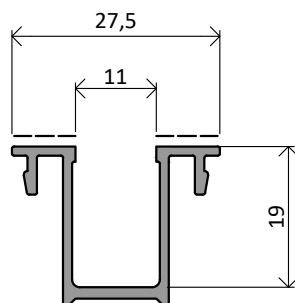

CODICE	PROFILO	PESO Kg/m	PAG.
NX3789		1,123	05
NX3790		1,223	05
NX3783		0,655	05
NX3784		0,278	05
NX10592		0,354	05
NX3788		0,745	06
NX3904		0,835	06
NX10468		0,764	06
NX3785		0,311	06
NX10467		0,321	06
NX10593		0,319	06

NX3789 | 1,121 Kg/m

NX3790 | 1,238 Kg/m

NX3783 | 0,645 Kg/m

NX3784 | 0,278 Kg/m

NX10592 | 0,354 Kg/m

NX3788 | 0,745 Kg/m

NX3904 | 0,835 Kg/m

NX10468 | 0,764 Kg/m