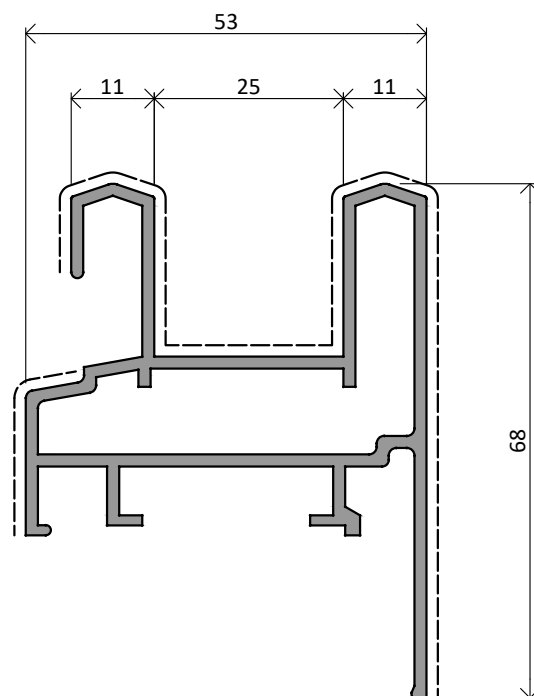

CODICE	PROFILO	PESO Kg/m	PAG.
NX3789		1,123	05
NX3790		1,223	05
NX3783		0,655	05
NX3784		0,278	05
NX10592		0,354	05
NX3788		0,745	06
NX3904		0,835	06
NX10468		0,764	06
NX3785		0,311	06
NX10467		0,321	06
NX10593		0,319	06

NX3789 | 1,121 Kg/m

NX3790 | 1,238 Kg/m

NX3783 | 0,645 Kg/m

NX3784 | 0,278 Kg/m

NX10592 | 0,354 Kg/m

NX3788 | 0,745 Kg/m

NX3904 | 0,835 Kg/m

NX10468 | 0,764 Kg/m