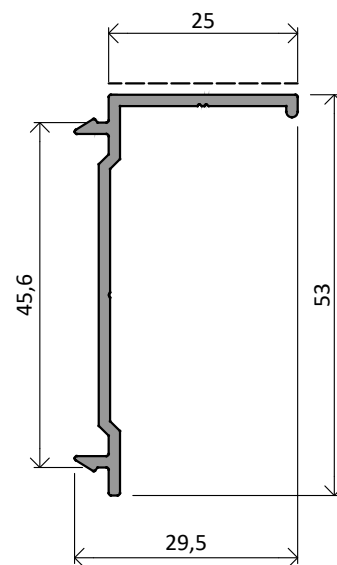

CODICE	PROFILO	PESO Kg/m	PAG.
NX3789		1,123	05
NX3790		1,223	05
NX3783		0,655	05
NX3784		0,278	05
NX10592		0,354	05
NX3788		0,745	06
NX3904		0,835	06
NX10468		0,764	06
NX3785		0,311	06
NX10467		0,321	06
NX10593		0,319	06

NX3789 | 1,121 Kg/m

NX3790 | 1,238 Kg/m

NX3783 | 0,645 Kg/m

NX3784 | 0,278 Kg/m

NX10592 | 0,354 Kg/m

NX3788 | 0,745 Kg/m

NX3904 | 0,835 Kg/m

NX10468 | 0,764 Kg/m

NX3785 | 0,3119 Kg/m

NX10467 | 0,321 Kg/m

NX10593 | 0,319 Kg/m