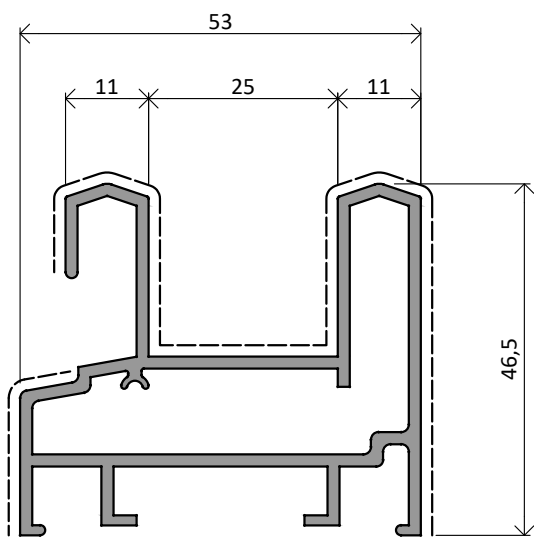

CODICE	PROFILO	PESO Kg/m	PAG.
NX3789		1,123	05
NX3790		1,223	05
NX3783		0,655	05
NX3784		0,278	05
NX10592		0,354	05
NX3788		0,745	06
NX3904		0,835	06
NX10468		0,764	06
NX3785		0,311	06
NX10467		0,321	06
NX10593		0,319	06

NX3789 | 1,121 Kg/m

NX3790 | 1,238 Kg/m

NX3783 | 0,645 Kg/m

NX3784 | 0,278 Kg/m

NX10592 | 0,354 Kg/m

NX3788 | 0,745 Kg/m

NX3904 | 0,835 Kg/m

NX10468 | 0,764 Kg/m