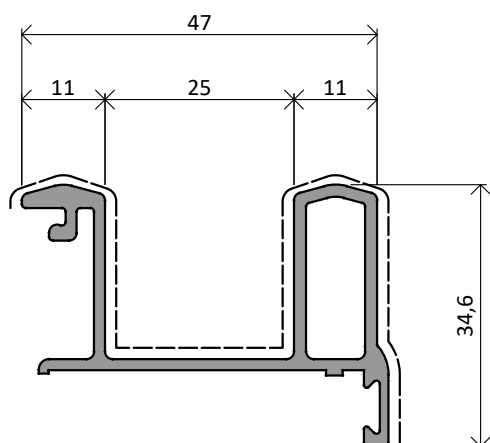

CODICE	PROFILO	PESO Kg/m	PAG.
NX3789		1,123	05
NX3790		1,223	05
NX3783		0,655	05
NX3784		0,278	05
NX10592		0,354	05
NX3788		0,745	06
NX3904		0,835	06
NX10468		0,764	06
NX3785		0,311	06
NX10467		0,321	06
NX10593		0,319	06

NX3789 | 1,121 Kg/m

NX3790 | 1,238 Kg/m

NX3783 | 0,645 Kg/m

NX3784 | 0,278 Kg/m

NX10592 | 0,354 Kg/m

NX3788 | 0,745 Kg/m

NX3904 | 0,835 Kg/m

NX10468 | 0,764 Kg/m