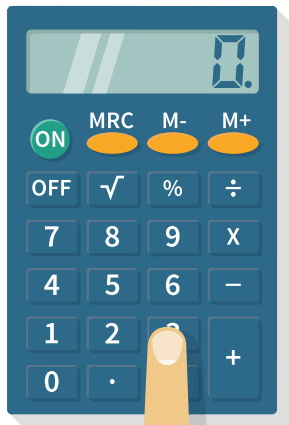

7 ขั้นตอนประเมินราคา ประตูหน้าต่าง

เบื้องต้นง่ายๆ ด้วยโปรแกรม price matrix

จาก WINDSOR

1 เลือก สินค้า

2 เลือก ประเภทสินค้า

3 เลือก รุ่นที่ต้องการ

4 เลือก มุ้งกันแมลง

5 เลือก ระบบล็อก

Price Matrix Calculation
ประเมินราคาเบื้องต้น

6 เลือก สี

7 เลือก ขนาด

Start Calculation

สแกน QR Code
เพื่อประเมินราคาประตูหน้าต่างเบื้องต้น

WARRANTY

WINDSOR
10
YEARS
LIMITED
WARRANTY
รับประกัน
วงกบและ
กรอบบาน
10 ปี

WINDSOR
1
YEAR
LIMITED
WARRANTY
รับประกัน
อุปกรณ์
ฮาร์ดแวร์
1 ปี

WINDSOR
1
YEAR
LIMITED
WARRANTY
รับประกัน
การติดตั้ง
1 ปี

*หมายเหตุ: บริษัทฯ ของwndsorkitri ในการเปลี่ยนแปลงเงื่อนไขการรับประกัน โดยไม่ต้องแจ้งให้ทราบล่วงหน้า กรุณาตรวจสอบรายละเอียดเพิ่มเติม www.windsor.co.th

บริการครบวงจรทั้งก่อนและหลังการขาย
ด้วยเครือข่ายบริการประตูหน้าต่างที่ใหญ่และครอบคลุมพื้นที่มากที่สุด

สแกน QR Code เพื่อดูรายละเอียดเพิ่มเติม

ค้นหาตัวแทนจำหน่าย

รวมคลังรีวิวริมา

Facebook WINDSOR

Line @windsorofficial

คำเตือน:

1. สีของสินค้าอาจแตกต่างจากสีในรูปตัวอย่าง เนื่องจากกระบวนการพิมพ์
2. ควรศึกษาคู่มือติดตั้งสินค้าก่อนการติดตั้ง และปฏิบัติตามอย่างเคร่งครัด