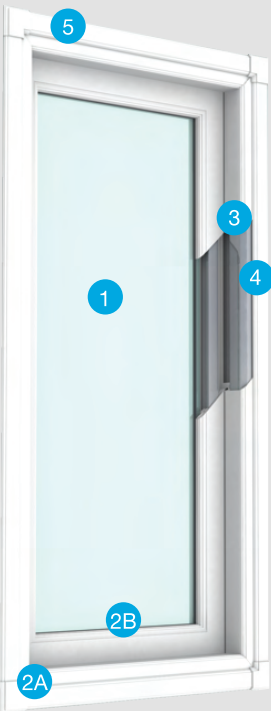

MARK II

IMPRESSIVE DESIGN

เสน่ห์ของเส้นสายอันโค้งมน เพิ่มความคลาสสิกให้บ้านคุณ สไตล์สถาปัตยกรรมไทยให้อารมณ์อบอุ่นดูไม่ด้วยดีไซน์โค้งมน

สี O ขาว

1 **ลดเสียงรบกวน** ด้วยคุณสมบัติความเป็นฉนวนกันเสียงของไวนิล บวกกับโครงสร้างวงกบและกรอบบานที่มีผนังหลายชั้น เสริมด้วยขอบยางคุณภาพสูงตลอดแนว ช่วยให้ปิดบานประตูได้แบบสนิทยิ่งกว่า ลดเสียงรบกวนจากภายนอก

ภายนอกบ้าน ( ))) (((ภายในบ้าน

3 **แข็งแรง ทนทาน** เสริมความแข็งแรงตลอดแนววงกบและกรอบบานด้วย Galvanized Reinforcement Steel ที่ผ่านการทดสอบความทนทานต่อสนิม จากการใช้งานกลางแจ้งเป็นเวลานาน

5 **ประตูเปิด สบายงาน** กว่าด้วยเส้นประตูแบบลูกฟิก (ติดตั้งกระจก) และตัวบัวประตูแบบระบบ Clip - Lock

2 **ไร้ปัญหาน้ำรั่วซึม** ด้วยเทคโนโลยีเชื่อมมูบวงกบ และกรอบบานด้วยความร้อนจนผิววัสดุหลอมเป็นเนื้อเดียวกัน นอกจากนี้ยังมีป้องกันน้ำรั่วตามขอบกระจก ด้วยการเชื่อมต่อกระจกและกรอบบานด้วยซิลิโคนแท้ 100% และเสริมขอบยางกันน้ำที่ค้ำจุนกระจก

4 **ติดตั้งแบบสนิท** กับขอบปูน ด้วย Backer Rod Foam และอะคริลิกคุณภาพสูงที่ทาสีทับได้หรือเลือกติดตั้งด้วย PU-Foam สำหรับบานที่อยู่ในตำแหน่งเสี่ยงต่อการรั่วซึมเป็นพิเศษ

Hardware & Lock System

ระบบล็อกหลายจุด (Multipoint Lock System)

Multipoint Lock

เหมาะสำหรับใช้เป็นประตูทางเข้าหลัก ที่ต้องการความปลอดภัยสูง ระบบล็อกใช้งานง่าย ด้วยการกดมือจับเพียงครั้งเดียวก็สามารถล็อกพร้อมกันได้หลายตำแหน่ง ยากต่อการวัดแะ ើบซ่อนระบบล็อกไว้ภายในวงกบ และกรอบบานทั้งหมดทำให้รูปลักษณ์ภายนอกและภายในดูเรียบหรู

- ระบบบานเปิด Casement System Multipoint Lock
- ระบบบานเลื่อน Sliding System Multipoint Lock

ระบบล็อกจุดเดียว (Single Point Lock System)

Single Point Lock

เหมาะสำหรับการใช้งานในบานประตูทั่วไป ออกแบบเฉพาะสำหรับ WINDSOR สบายงานมีเอกลักษณ์ แข็งแรง ปลอดภัย ผ่านการทดสอบสั่นและคุณภาพการใช้งานตามมาตรฐานสากล