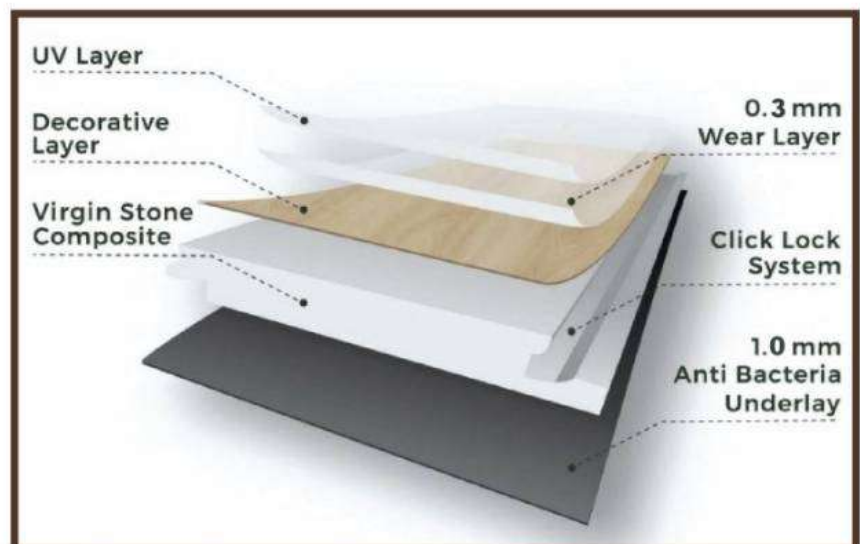

## 5.0 MM. STRUCTURE

INSTALLATION : 2G CLICK SYSTEM  
BY VALINGE SWEDEN

**กันน้ำ 100%**  
กันน้ำได้ดีเยี่ยมจากการเดินสิ่งจุ่ม  
ไปมาในขณะที่ทำเปียก