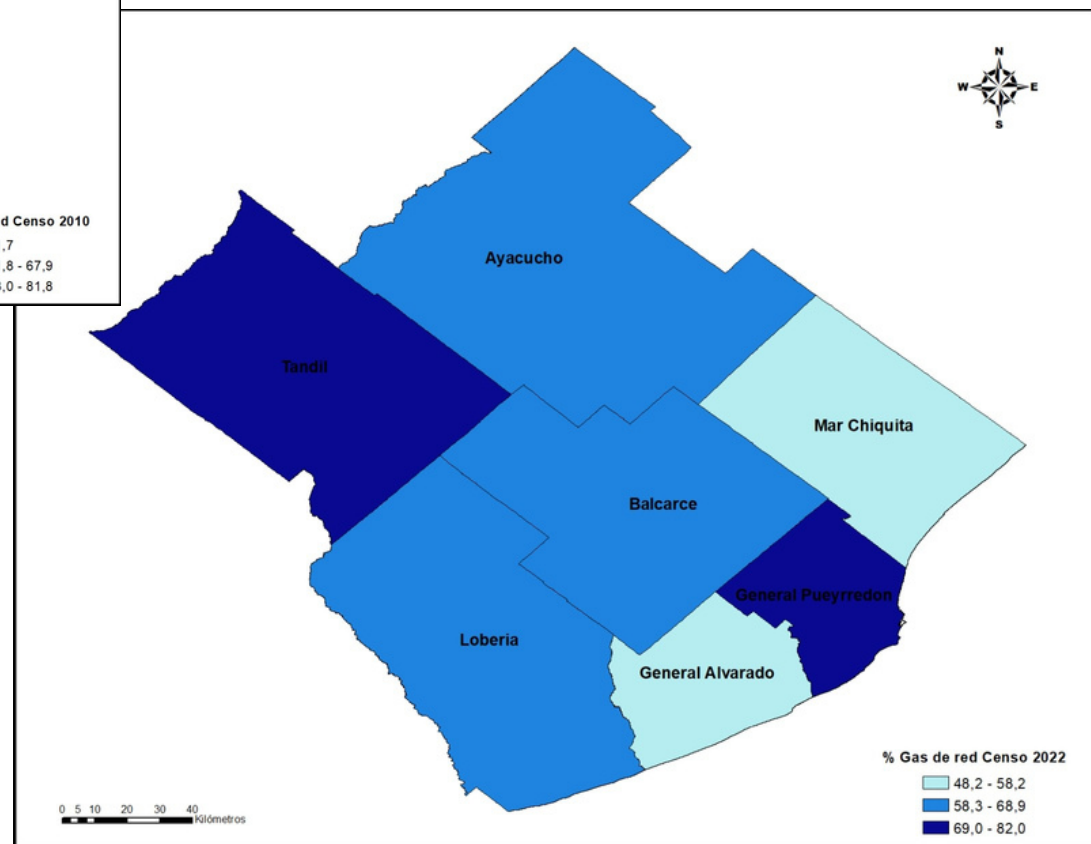

COMBUSTIBLE USADO PRINCIPALMENTE PARA COCINAR: GAS DE RED, PARTIDOS ADYACENTES A BALCARCE, 2010 Y 2022