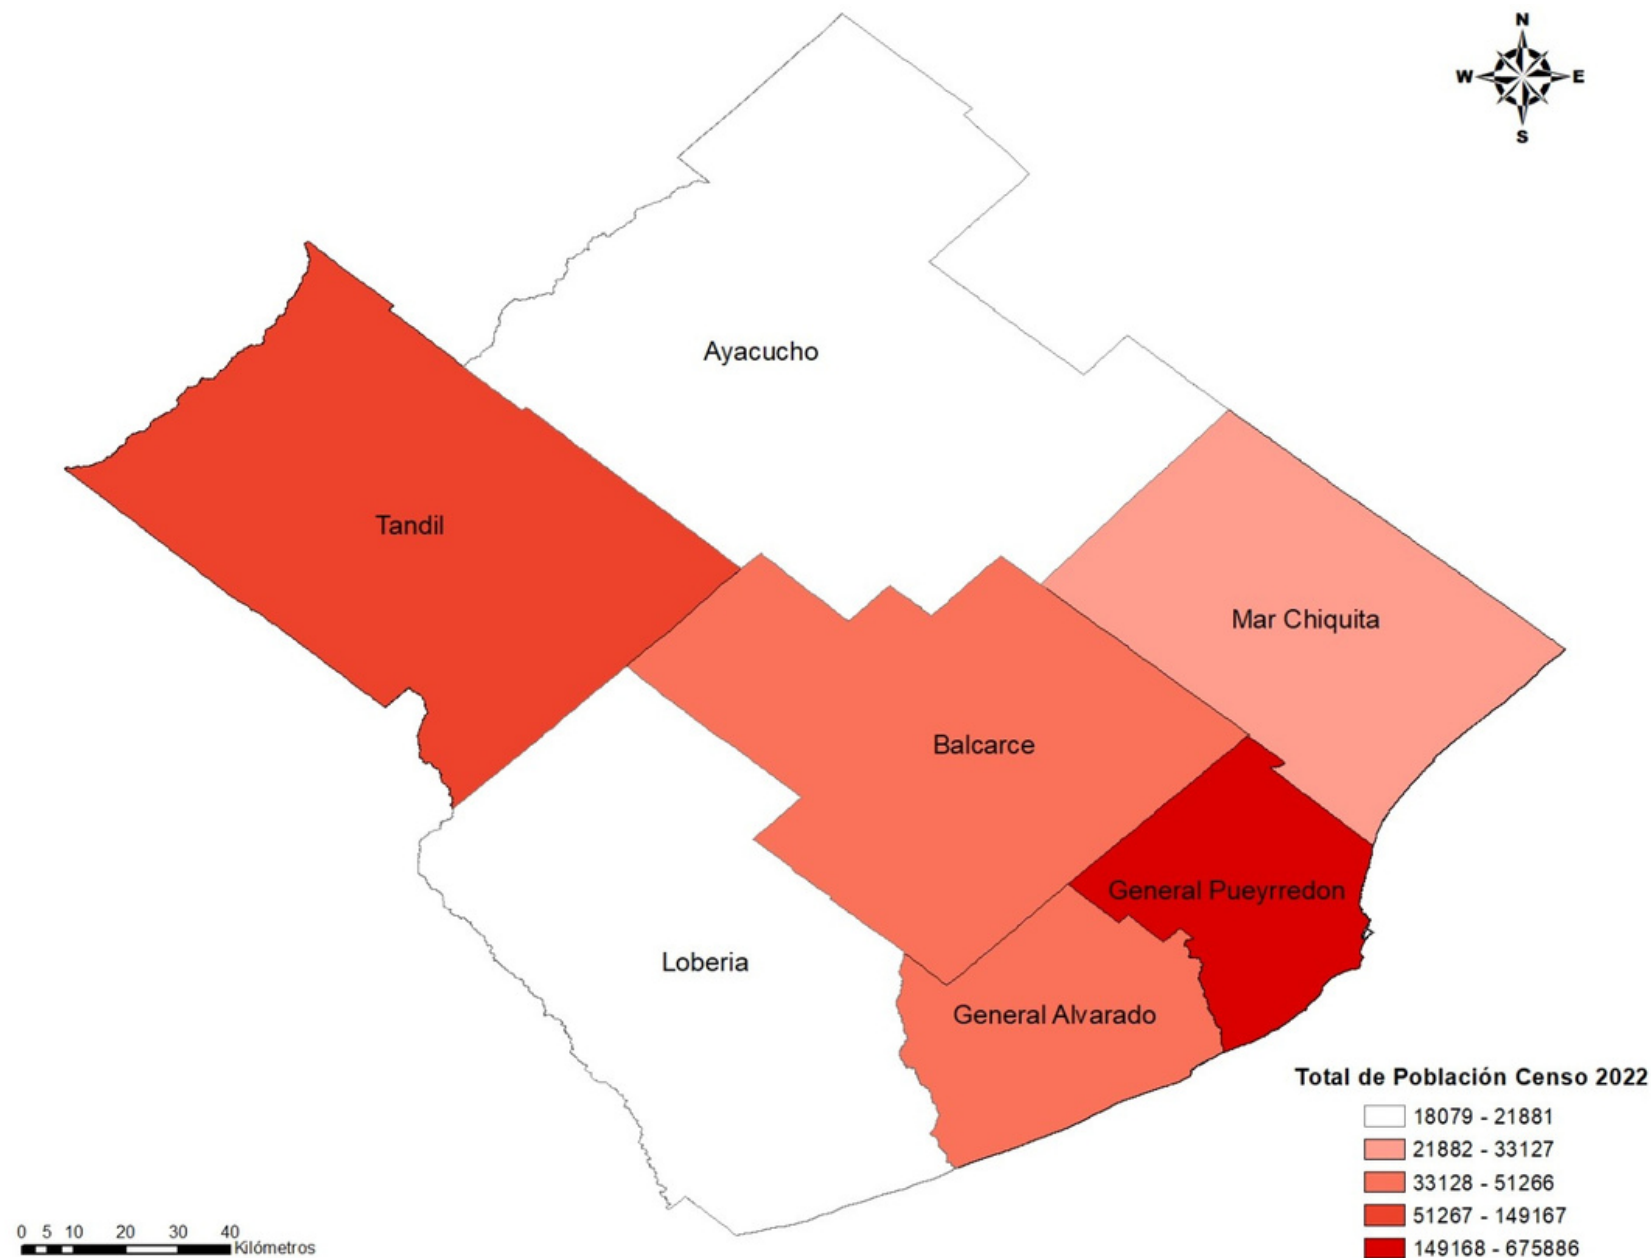

## Presentación

A continuación, se presentan algunos de los resultados provisorios para el partido de Balcarce y la Provincia de Buenos Aires, del Censo Nacional de Población y Vivienda que se llevó a cabo en Argentina en el 2022.

# EVOLUCIÓN DE LA POBLACIÓN TOTAL Y SEGÚN SEXO, BALCARCE.

	ARGENTINA			PCIA DE BS AS			BALCARCE		
AÑO	Total	Varones	Mujeres	Total	Varones	Mujeres	Total	Varones	Mujeres
2001	36260130	17659072	18601058	13827203	6725879	7101324	42039	20602	21437
2010	40112098	19521138	22072046	15625150	7604563	8020587	43823	21520	22303
2022	45770820	23690481	22072046	17451860	9039102	8410073	51266	24869	26388
	Ninguna de las anteriores		8293	Ninguna de las anteriores		2685	Ninguna de las anteriores		9

Fuente: datos del Censo Nacional de Población 2001, 2010 y 2022

El siguiente mapa presenta la distribución de la población de los partidos que limitan con el partido de Balcarce.

El total de población para Balcarce, de acuerdo a los resultados provisionales del censo 2022 fue de 51.266 habitantes (26.388 fem/ 24.869 masc/9 ninguno de los anteriores).

# DISTRIBUCIÓN DE LA POBLACIÓN TOTAL Y SEGÚN SEXOS, EN LOS PARTIDOS ADYACENTES AL PARTIDO DE BALCARCE

Fuente: datos provisorios Censo Nacional de Población y Vivienda 2022