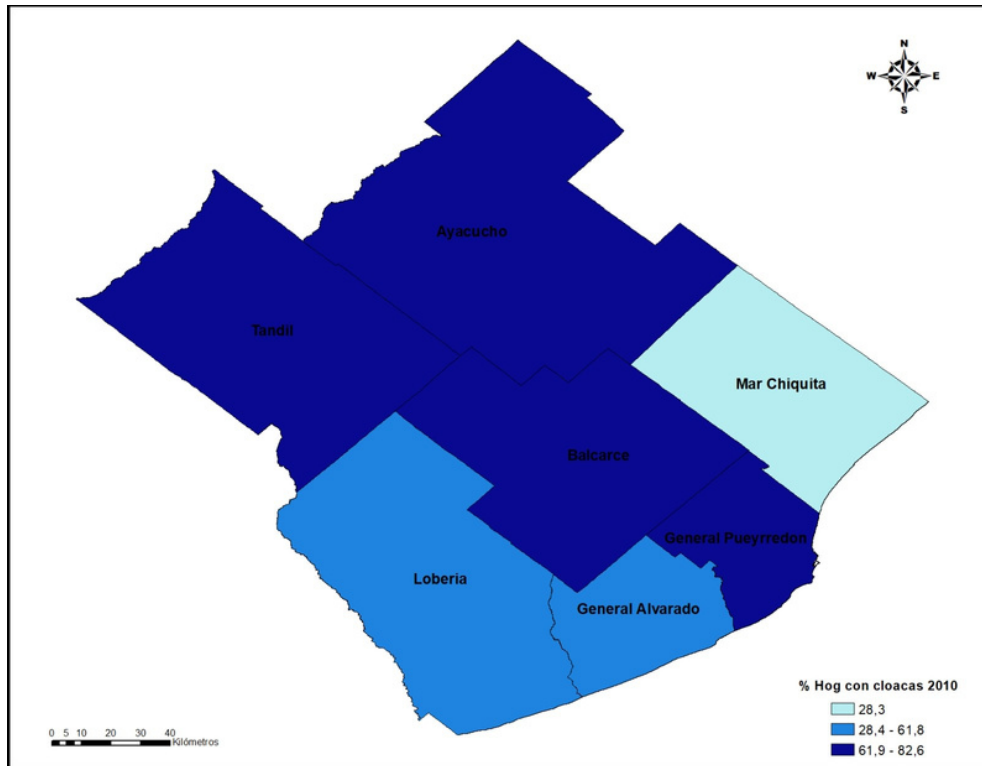

DESAGÜE DEL INODORO A RED PÚBLICA, PARTIDOS ADYACENTES A BALCARCE, 2010 Y 2022