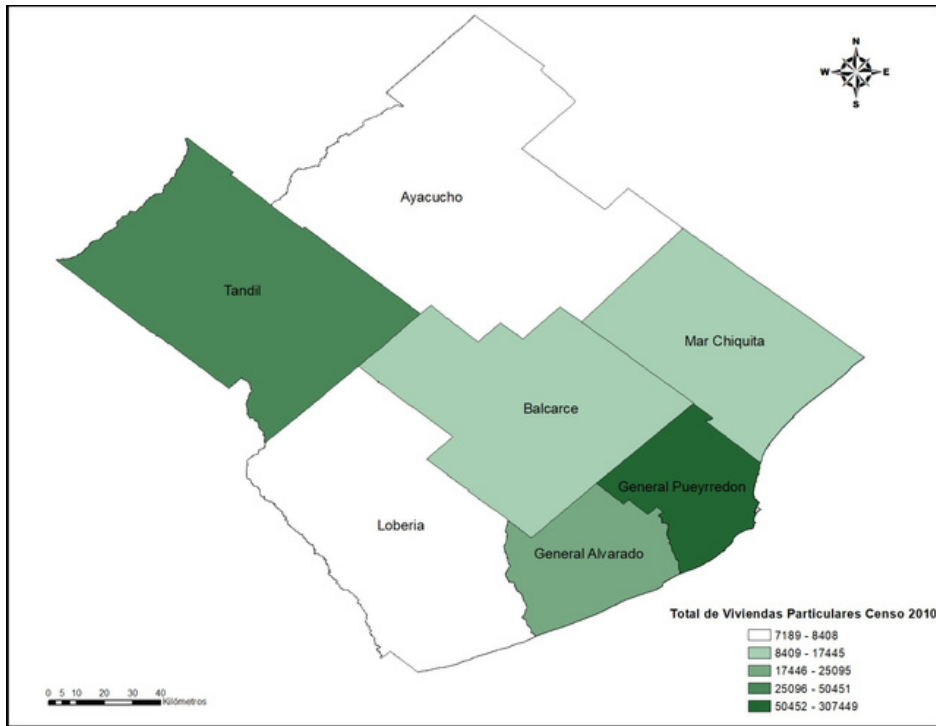

Fuente: datos del Censo Nacional de Población 2001, 2010 y 2022

El siguiente mapa presenta la distribución de la población de los partidos que limitan con el partido de Balcarce.

El total de población para Balcarce, de acuerdo a los resultados provisionales del censo 2022 fue de 51.266 habitantes (26.388 fem/ 24.869 masc/9 ninguno de los anteriores).

Los colores más oscuros, representan las cantidades más altas, y los colores más claros, los más bajos.

# DISTRIBUCIÓN DE LA POBLACIÓN TOTAL Y SEGÚN SEXOS, EN LOS PARTIDOS ADYACENTES AL PARTIDO DE BALCARCE

Fuente: datos provisorios Censo Nacional de Población y Vivienda 2022

# TOTAL DE VIVIENDAS PARTICULARES POR DEPARTAMENTO, PARTIDOS ADYACENTES A BALCARCE. CENSOS 2010- 2022

Fuente: datos provisorios Censo Nacional de Población y Vivienda 2022