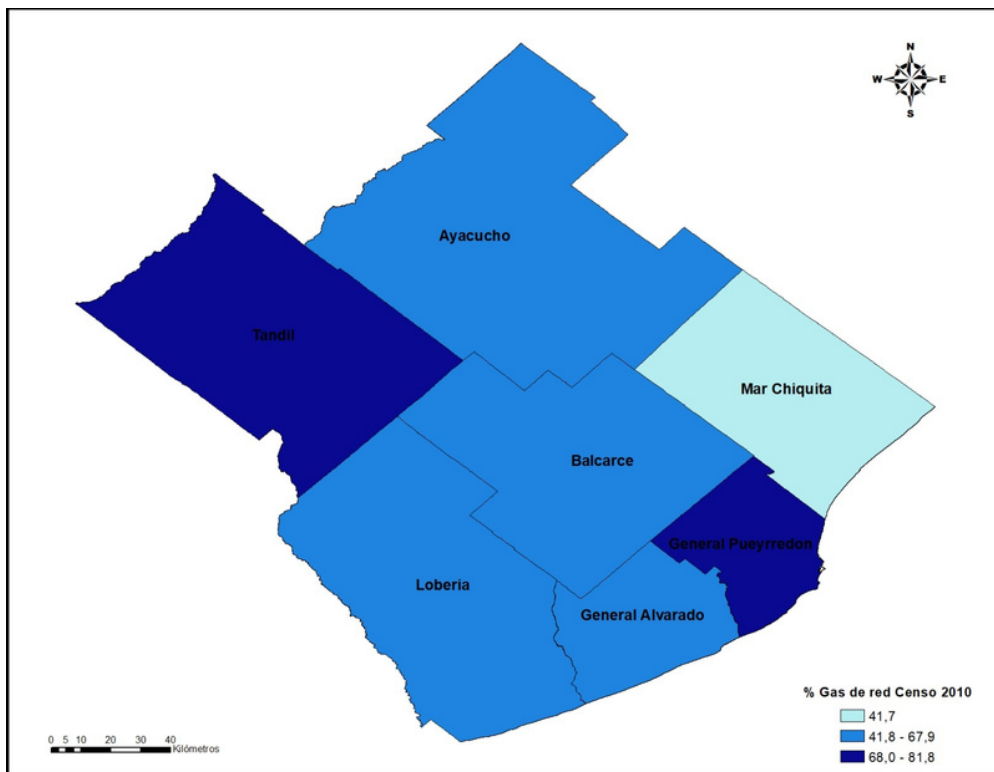

COMBUSTIBLE USADO PRINCIPALMENTE PARA COCINAR: GAS DE RED, PARTIDOS ADYACENTES A BALCARCE, 2010 Y 2022