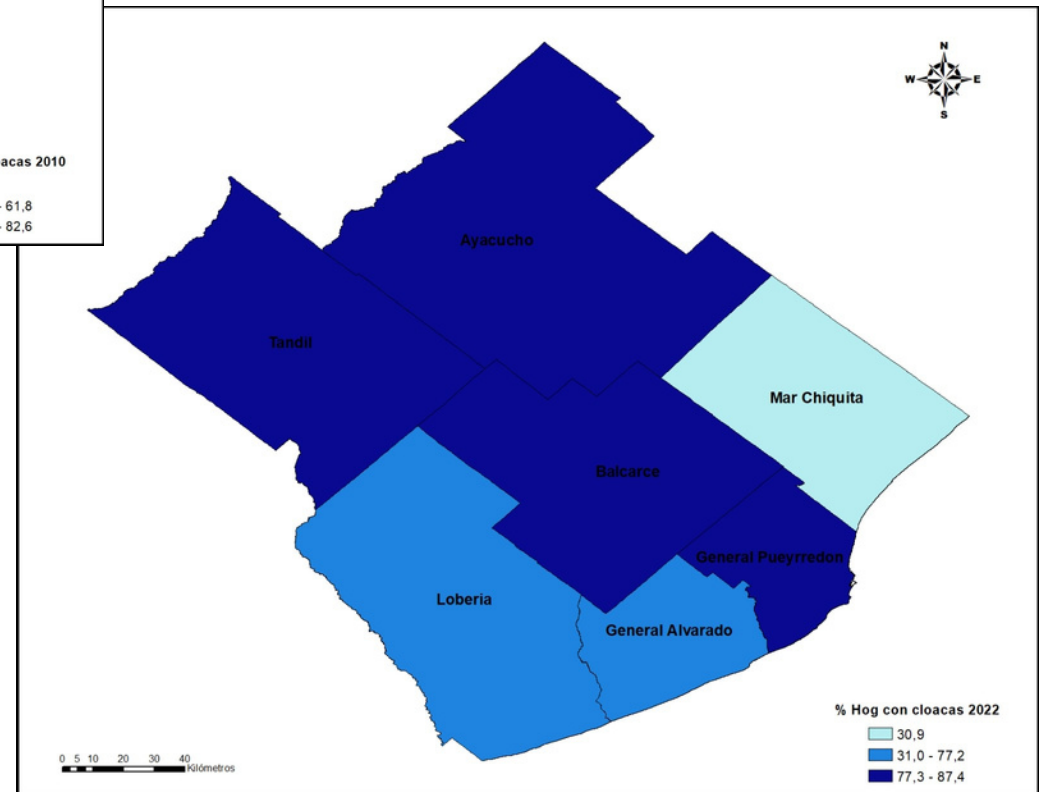

DESAGÜE DEL INODORO A RED PÚBLICA, PARTIDOS ADYACENTES A BALCARCE, 2010 Y 2022