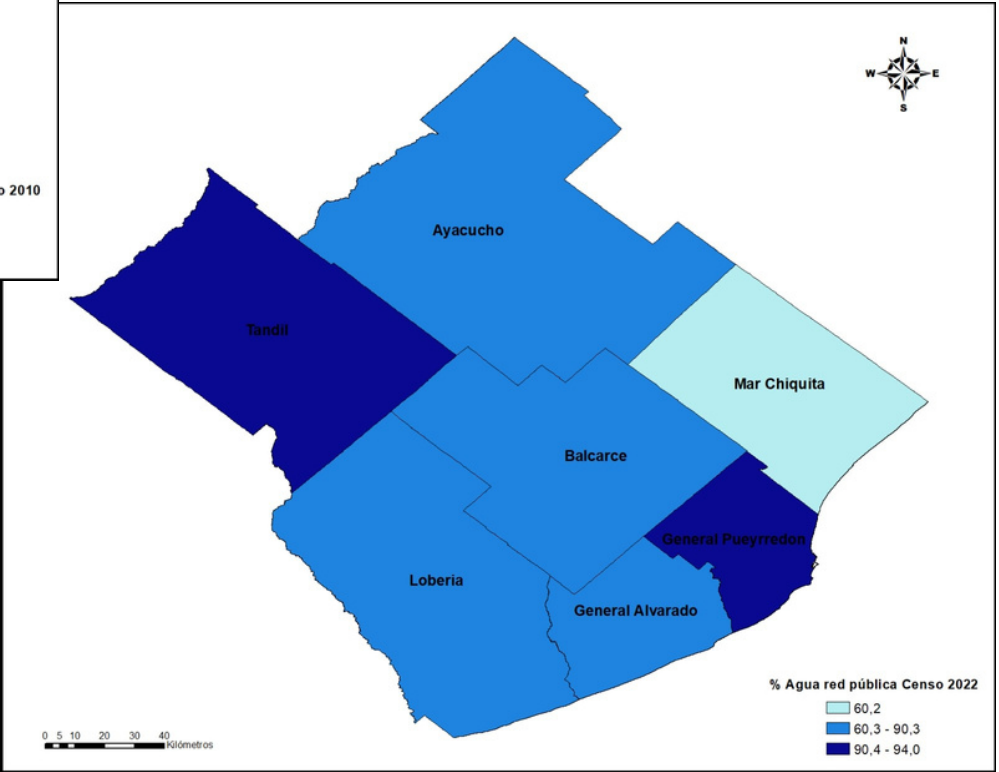

# DISTRIBUCIÓN DE LA POBLACIÓN TOTAL Y SEGÚN SEXOS, EN LOS PARTIDOS ADYACENTES AL PARTIDO DE BALCARCE

Fuente: datos provisorios Censo Nacional de Población y Vivienda 2022

# TOTAL DE VIVIENDAS PARTICULARES POR DEPARTAMENTO, PARTIDOS ADYACENTES A BALCARCE. CENSOS 2010- 2022

Fuente: datos provisorios Censo Nacional de Población y Vivienda 2022

# TOTAL DE VIVIENDAS COLECTIVAS POR DEPARTAMENTO, PARTIDOS ADYACENTES A BALCARCE. CENSOS 2010- 2022

Fuente: datos provisorios Censo Nacional de Población y Vivienda 2022

**Análisis comparativo de algunas variables habitacionales de las viviendas particulares ocupadas presentes en el Censo 2010 y también presentes en los resultados provisorios del Censo 2022**

# PROCEDENCIA DEL AGUA PARA BEBER Y COCINAR: RED PÚBLICA, PARTIDOS ADYACENTES A BALCARCE, 2010 Y 2022