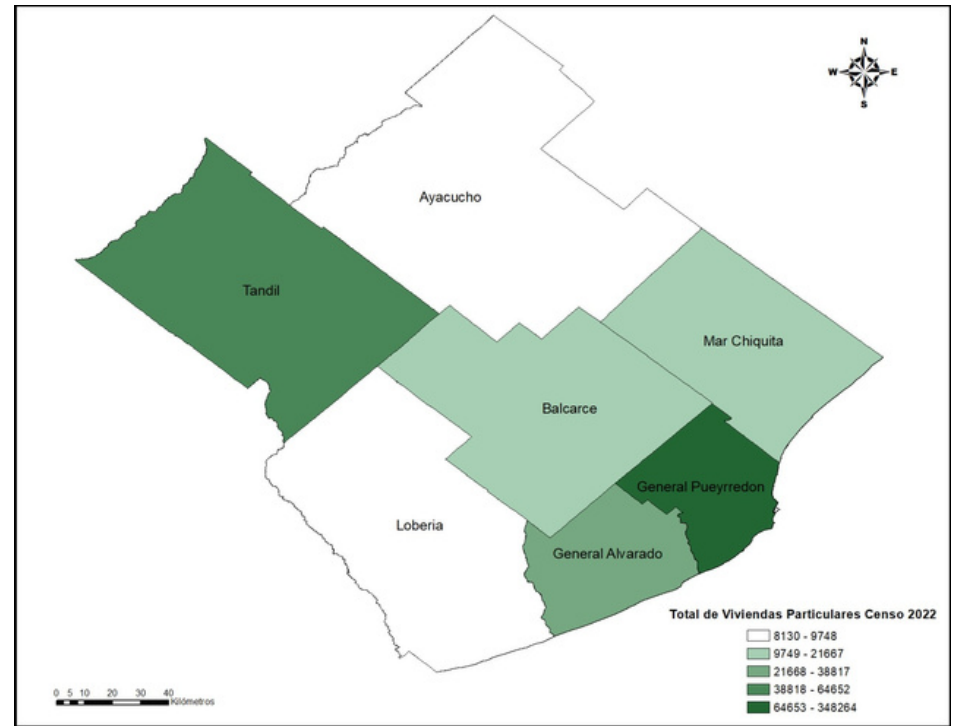

TOTAL DE VIVIENDAS PARTICULARES POR DEPARTAMENTO, PARTIDOS ADYACENTES A BALCARCE. CENSOS 2010- 2022

Fuente: datos provisorios Censo Nacional de Población y Vivienda 2022