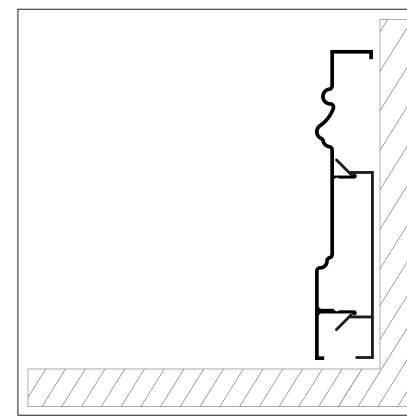

ALÜMİNYUM

HIJYENİK

GARANTİ

ECLIPSE

Sole bir Eclipse serisi ürünüdür. Eclipse işaretli alüminyum ürünler RAL7016 ve RAL9016 renk seçeneklerine sahiptir.

KÖŞE PARÇASI