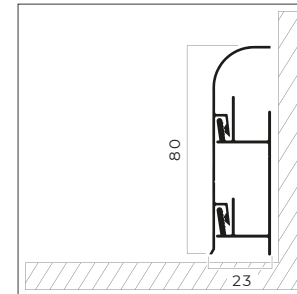

SENTIO

fazla kablo taşınması gereken işyeri, ofis gibi alanlarda kabloları toplayarak dağınık görünüme son

Sentio alüminyum süpürgelik profili, geniş yapısı sayesinde özellikle zemin açıklığının fazla olduğu döşemeler için tercih edilir. Diğer modellere göre çok daha fazla kablo taşınması gereken işyeri, ofis gibi alanlarda kabloları toplayarak dağınık görüntüden kurtarır. Zemin ve duvar birleşimindeki hataları kapatır. Kir birikmesine ve zararlı organizmalara engel olarak hijyenik açıdan uzun yıllar sağlıklı ve güvenle kullanıma uygundur.