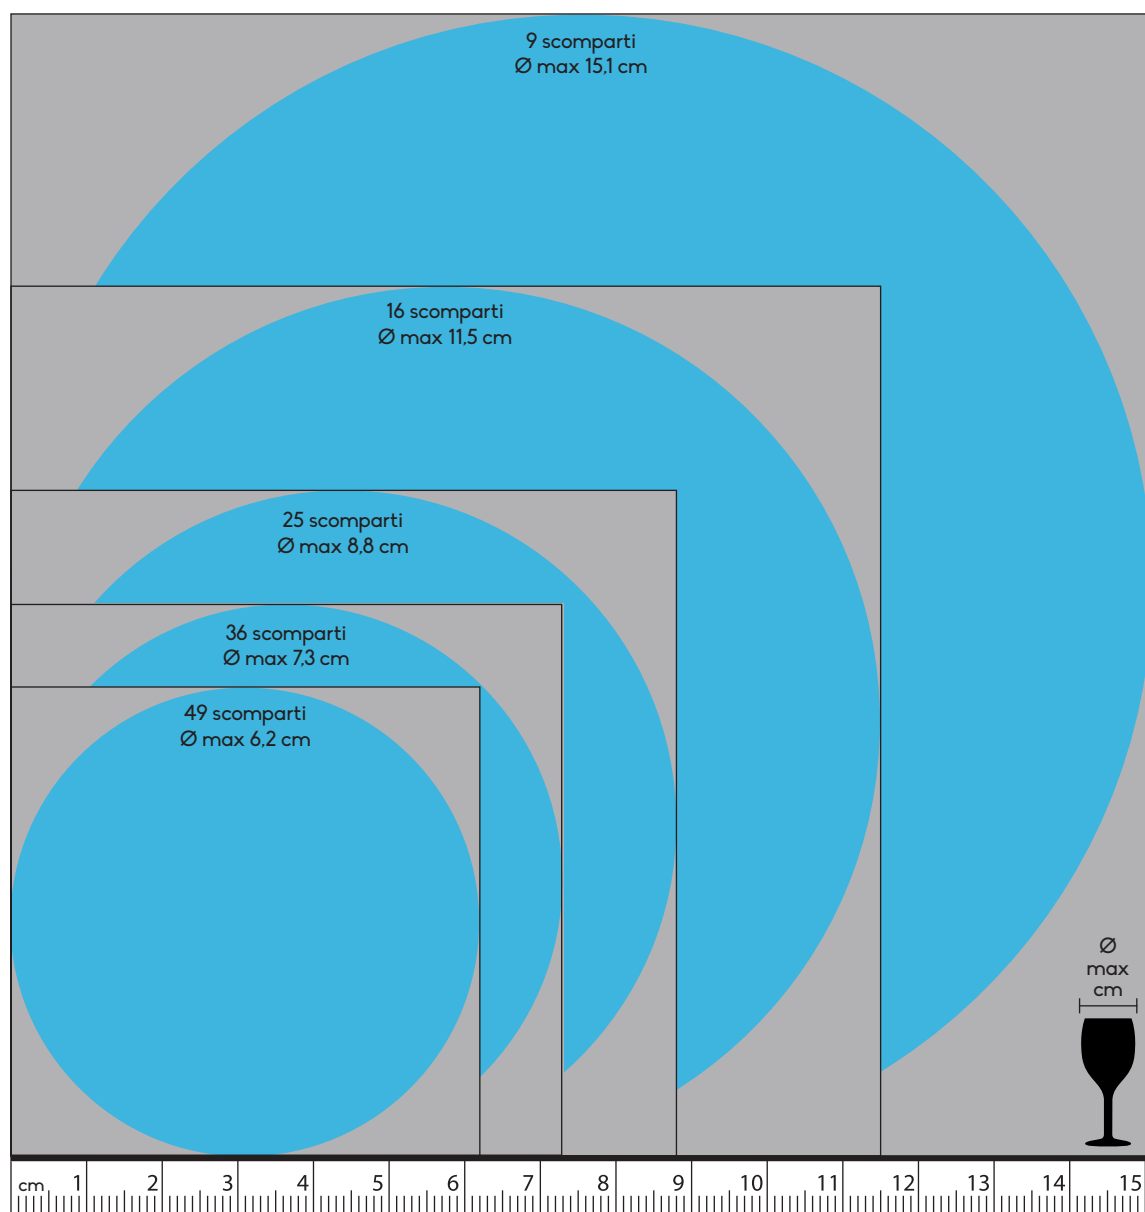

22,3

3° rialzo

17,8

2° rialzo

13,3

1° rialzo

8,8

base