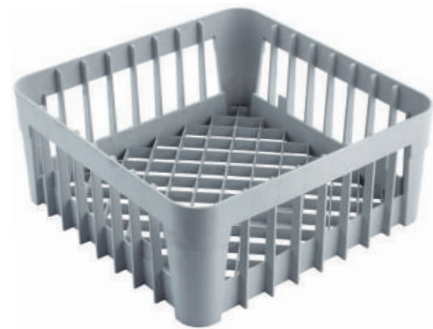

12641 BASE UNIVERSALE GRIGIA APERTA cm 35,5x35,5