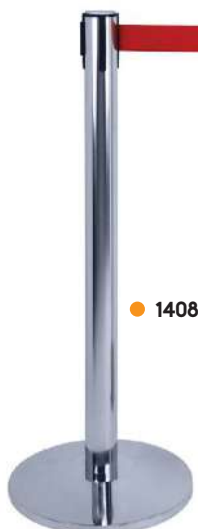

- **14080** COLONNA INOX CON NASTRO ROSSO RETRAIBILE 2 mt Ø cm 36 H 95