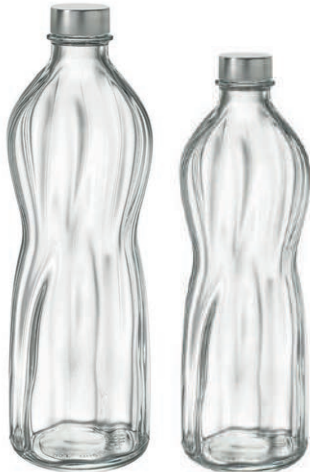

NEW

13655 BOTTIGLIA LT 1

H 28,1 Ø cm 8,9

13656 BOTTIGLIA LT 0,75

H 25,7 Ø cm 8,2