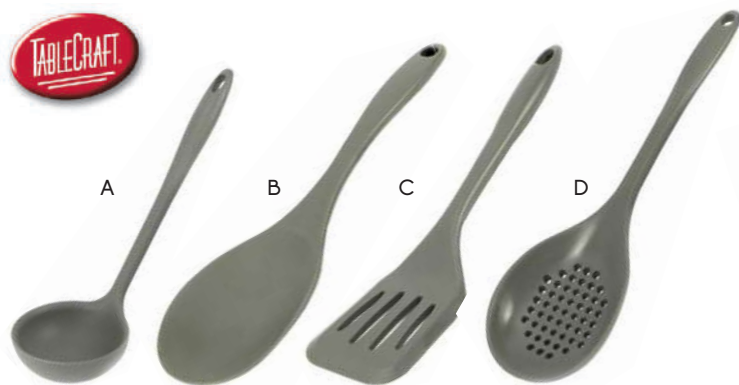

A 6953 MESTOLO SILICONE cm 27,5
B 6954 CUCCHIAIONE SILICONE cm 29,5

C 6956 PALA FRITTO SILICONE cm 30,5
D 6955 CUCCHIAIO FORATO SILICONE cm 34,5