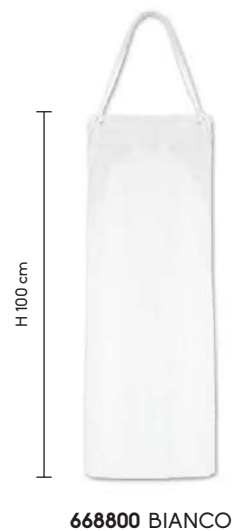

COLLEZIONE PVC
100% POLIESTERE PVC