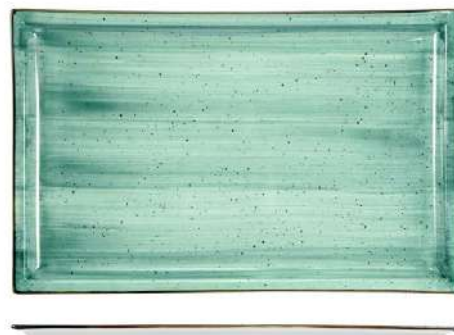

9399 INSALATIERA Ø cm 19,8 H 8
8967 COPPETTA Ø cm 14 H 6,5
9405 COPPETTA Ø cm 11,2 H 5,5

8971 INSALATIERA OVALE
cm 16,8x14,5 H 6

COLLEZIONE JUSTCOLOR GREEN

Porcellana colorata decorata a mano

justcolor
quality porcelain

7245 PIATTO TONDO
NORDIC Ø cm 28,5

7235 PIATTO QUADRATO cm 29x29
7237 PIATTO QUADRATO cm 26,5x26,5
9408 PIATTO QUADRATO cm 22x22

7231 PIATTO RETTANGOLARE cm 36,5x23
8877 PIATTO RETTANGOLARE cm 31x18

10462 PIATTO RETTANGOLARE cm 36,5x23