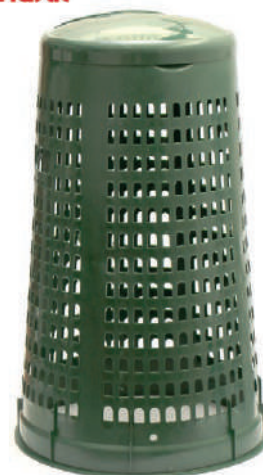

Mobil Plastic

BIDONE RACCOLTA DIFFERENZIATA

- **59104** LT 240 VERDE
- **59102** LT 120 VERDE
- **59101** LT 120 MARRONE

Mobil Plastic

2980 TRESPOLO PORTASACCO LT 110 VERDE