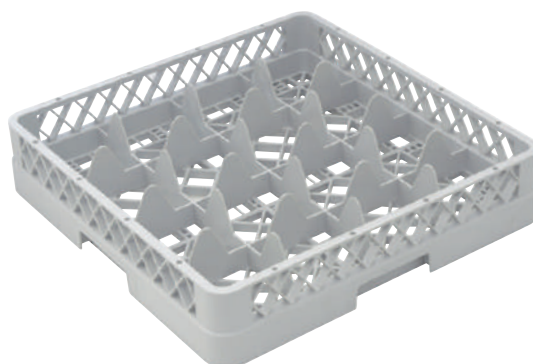

12625 BASE 16 SCOMPARTI GRIGIA cm 50x50
Dimensione scomparti cm 11,5x11,5 H 8,8