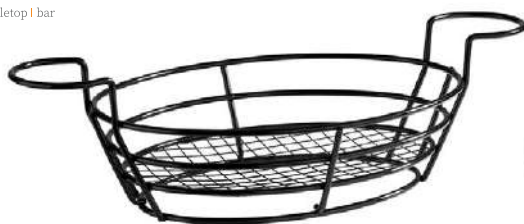

COLLEZIONE BURGER & FRIES **NEW**

17636 CESTINO OVALE FILO METALLO
CON MANICI cm 39x20 H 11.
Abbinabile al cod. **17825**

17825 RAMEQUIN
BIANCO
Ø cm 7 H 3,7

NEW **17637** COPPETTA INOX
Ø cm 8 H 4,5 cl 17
NEW **17783** COPPETTA INOX
Ø cm 6 H 3 cl 5