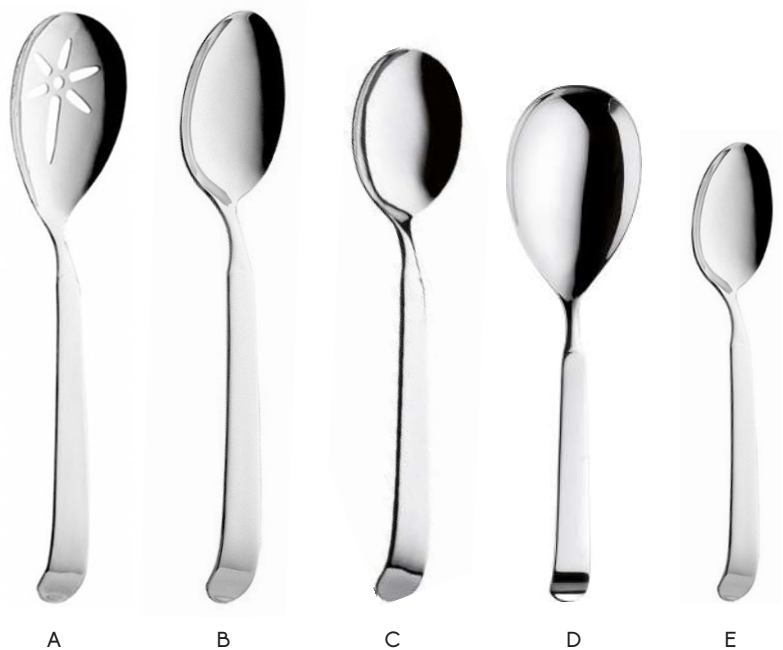

COLLEZIONE ASTRA

Inox 18/10 Finitura lucida

- A **12192600** CUCCHIAIONE MULTIUSO FORATO cm 30
- B **166100** CUCCHIAIONE MULTIUSO cm 30
- C **166000** CUCCHIAIONE PIZZAIOLO cm 28
- D **5050** CUCCHIAIONE SERVIRE PASTA cm 26
- E **12206400** CUCCHIAIONE VASSOIO cm 24