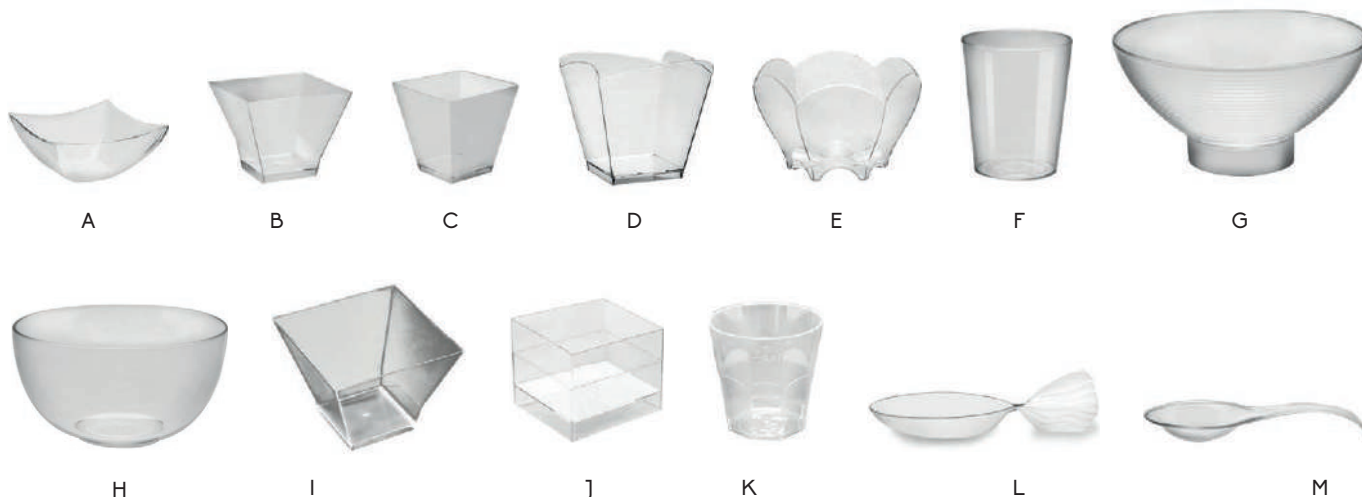

79305 CASSETTA/CESTINO
IN LEGNO cm 12x6 H 7

NEW **17723** OLIVE COPPETTA IN LEGNO
D'ULIVO Ø cm 12,5 H 4,5
NEW **17722** OLIVE COPPETTA IN LEGNO
D'ULIVO Ø cm 10 H 4

SELEZIONE FINGER FOOD IN PLASTICA MONOUSO