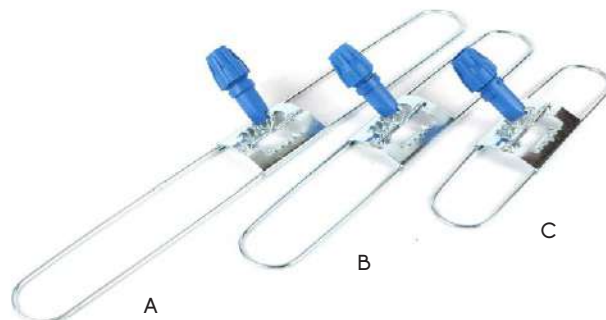

A

B

C

- A 3111600 TELAIO PER SCOPE LINEARI cm 80x9
- B 3111500 TELAIO PER SCOPE LINEARI cm 60x9
- C 3111400 TELAIO PER SCOPE LINEARI cm 40x9