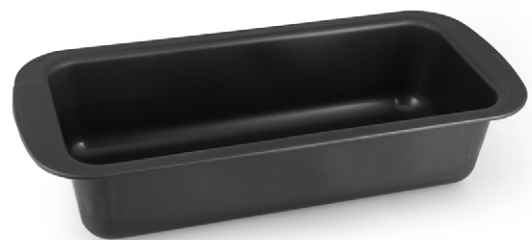

17002900 TORTIERA FIORELLA Ø cm 26 H 7

TORTIERA 2 FONDI H 7,6

17052400 Ø cm 28
17001900 Ø cm 26

TORTIERA 1 FONDO H 7,3

17099000 Ø cm 28
17098900 Ø cm 26
17098800 Ø cm 24

STAMPO PIZZA H 1,9

17083100 Ø cm 32
17083000 Ø cm 28