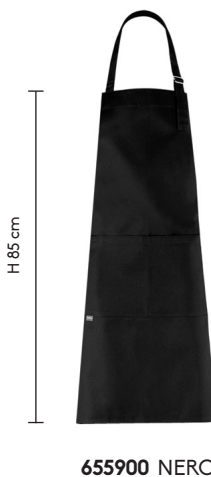

COLLEZIONE TIFFANY
POLIESTERE & COTONE