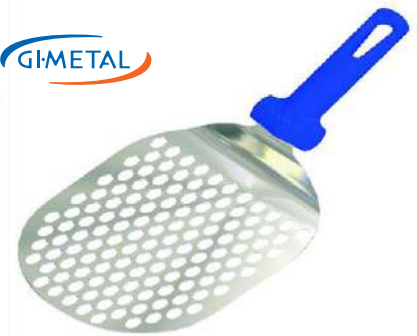

GIMETAL

931100 PALETTA OVALE
ASOLATA INOX cm 22x18

TABLECRAFT