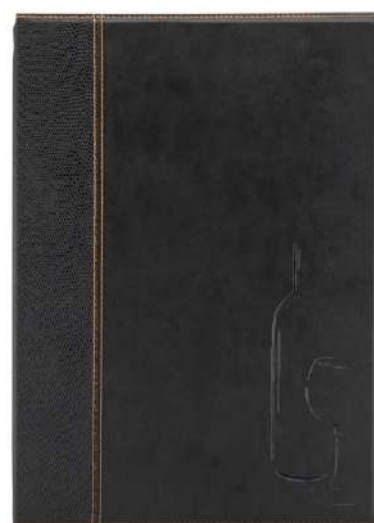

15326 PORTAMENÙ CARTA
VINI NERO cm 24,6x34