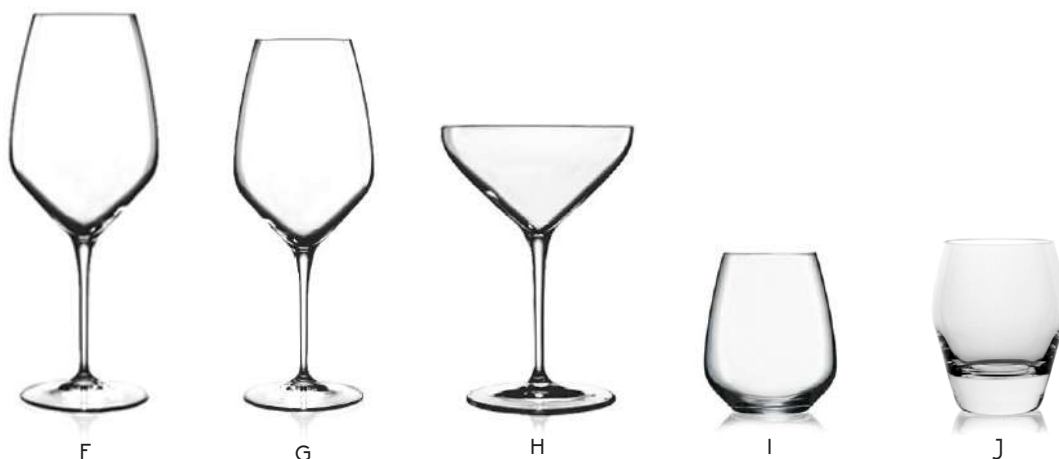

F 2338400 CALICE CHIANTI cl 55 H 23,2 Ø cm 9,1 CONF. 6 PZ

G 8415500 CALICE RIESLING/TOCAI cl 44 H 22 Ø cm 8,5
CONF. 6 PZ

46901 CALICE RIESLING/TOCAI CON TACCA
cl 44 H 22 Ø cm 8,5 CONF. 6 PZ

H 1595900 CALICE COCKTAIL cl 30 H 16,4 Ø cm 11,5