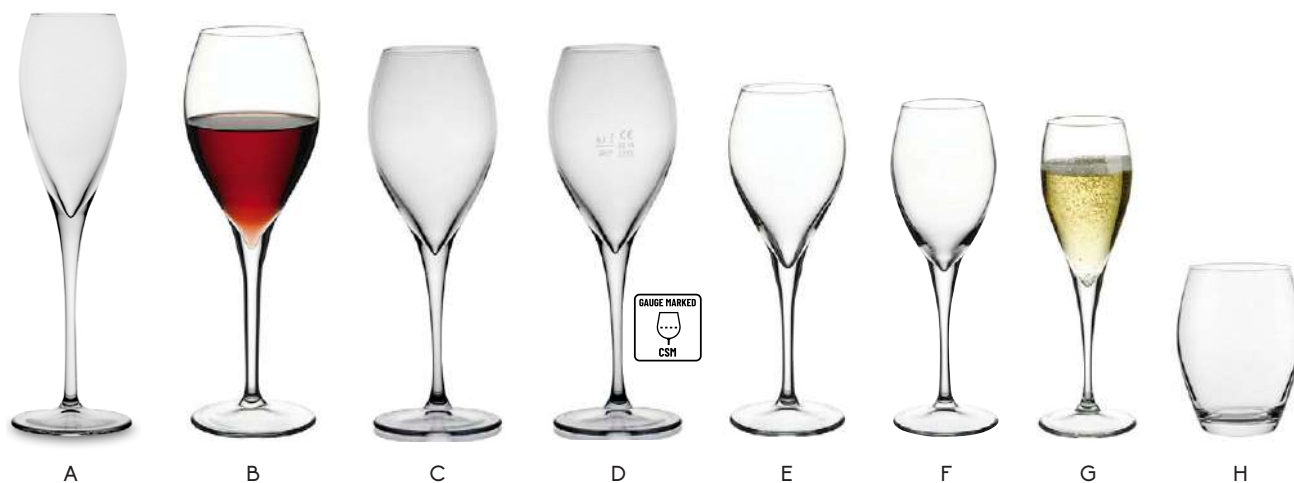

COLLEZIONE MONTECARLO

Conf. 6 pz