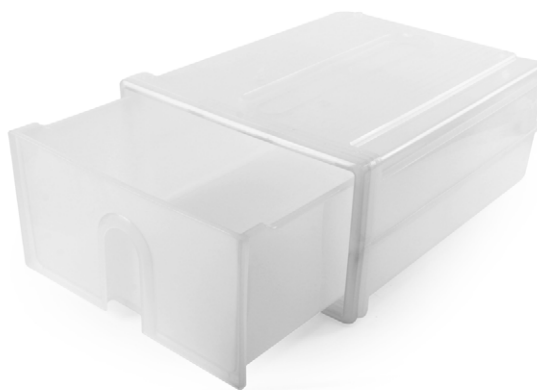

araven
FOOD SAFETY INNOVATION

9315 BOX TRASPARENTE CON RUOTE cm 53x40 H 38

araven
FOOD SAFETY INNOVATION

9578 ORGANIZER cm 45x34,9 H 19,5

araven
FOOD SAFETY INNOVATION

9312 VASCHETTA BIANCA cm 48,5x33,5 H 8 LT 8
9311 VASCHETTA BIANCA cm 43,5x28,5 H 8 LT 5