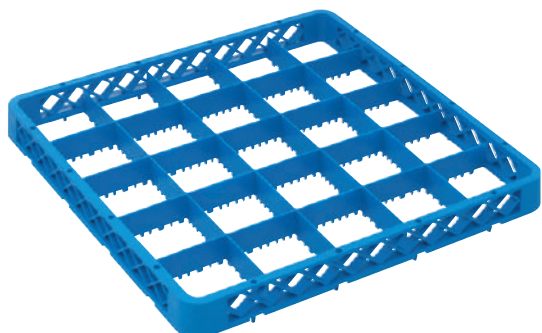

12633 RIALZO PER BASE 25 SCOMPARTI BLU cm 50x50
Dimensione scomparti cm 8,8x8,8 H 4,5