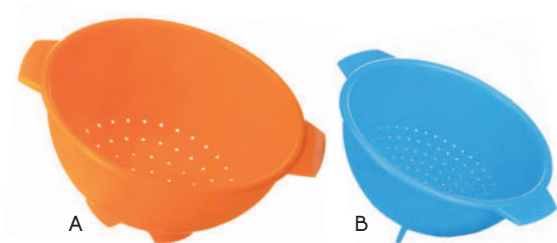

COSMOPLAST

A 31083300 SCOLAPASTA H 14,2 Ø cm 28
B 31101800 SCOLAPASTA H 12 Ø cm 24

COSMOPLAST

COSMOPLAST