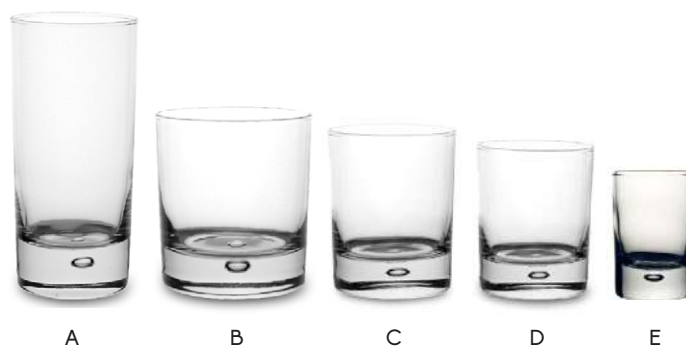

Paşabahçe
COLLEZIONE CENTRA

Conf. 6 pz

- A 2704900 BICCHIERE ALTO cl 36 H 15 Ø cm 6,5
- B 2705000 BICCHIERE WHISKY cl 33 H 9,2 Ø cm 8
- C 2704800 BICCHIERE ACQUA cl 22,5 H 9 Ø cm 7
- D 2704600 BICCHIERE VINO cl 19 H 8,3 Ø cm 6,5
- E 2704400 BICCHIERE LIQUORE cl 6 H 6,8 Ø cm 4,3