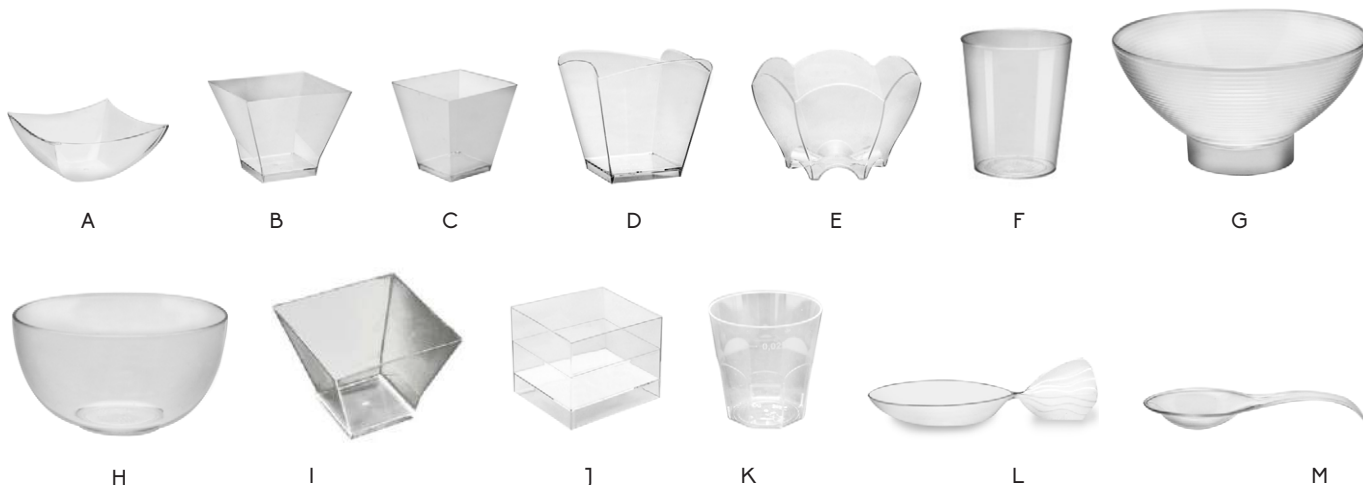

TRASPARENTE, Confezione 25 pezzi

- A 869700** COPPETTA QUADRO cl 9 cm 7,5x7,5 H 3,5
- B 867600** BICCHIERE COPPETTA PAGODA cl 9 cm 6,2x6,2 H 5
- C 566900** BICCHIERE COPPETTA ROMBO cl 9,5 cm 5,5x5,6 H 5,2
- D 867300** BICCHIERE COPPETTA ONDA cl 9,5 cm 5,7x5,7 H 5,5
- E 567000** BICCHIERE COPPETTA TULIP cl 7 cm 7x6,3 H 4,4
- F 866800** BICCHIERE COPPETTA CONICO ALTO cl 4,5 7,5x4,5