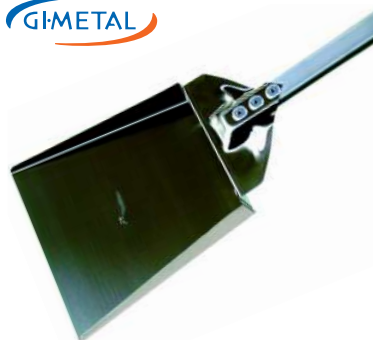

GIMETAL

2913700 PALETTA RACCOLTA CENERI
cm 21x22 MANICO cm 115