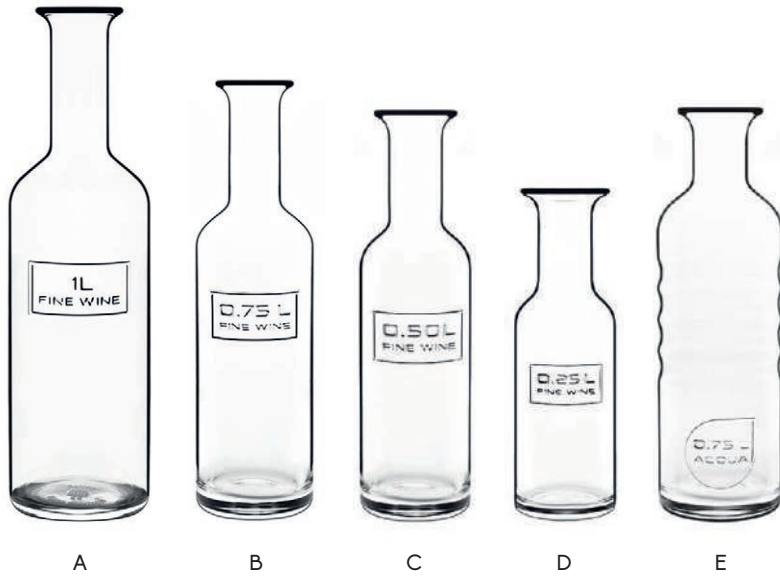

Luigi Bormioli

COLLEZIONE OPTIMA

- A 2945600 BOTTIGLIA VINO LT 1 H 31,8 Ø cm 8,8
- B 2950500 BOTTIGLIA VINO LT 0,75 H 29,5 Ø cm 8
- C 2945400 BOTTIGLIA VINO LT 0,5 H 26,2 Ø cm 7,1
- D 2945300 BOTTIGLIA VINO LT 0,25 H 19,6 Ø cm 6
- E 2945500 BOTTIGLIA ACQUA LT 0,75 H 26 Ø cm 8

Le bottiglie, una volta
tolto il tappo, sono
lavabili in lavastoviglie

COLLEZIONE AQUA

Bottiglia con tappo ermetico a vite