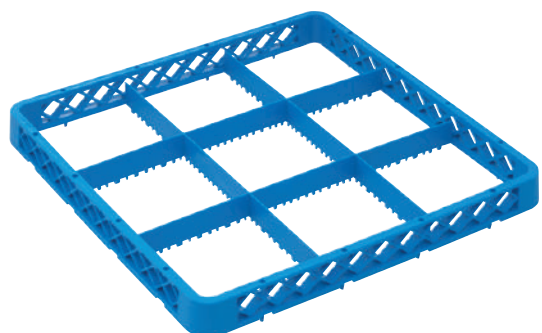

12631 RIALZO PER BASE 9 SCOMPARTI BLU cm 50x50
Dimensione scomparti cm 15,1x15,1 H 4,5