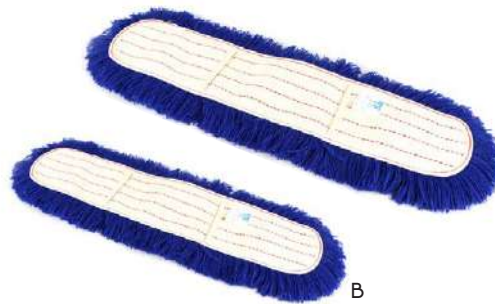

782700 TERGIVETRO
FISSO INOX cm 55

3113000 LAMINA GOMMA
SUPPORTO
TERGIVETRO cm 92

● Prodotto disponibile su richiesta

A

B

C

- A 3111900 FRANGIA COTONE PER SCOPE LINEARI cm 80x13
- B 3111800 FRANGIA COTONE PER SCOPE LINEARI cm 60x13
- C 3111700 FRANGIA COTONE PER SCOPE LINEARI cm 40x13