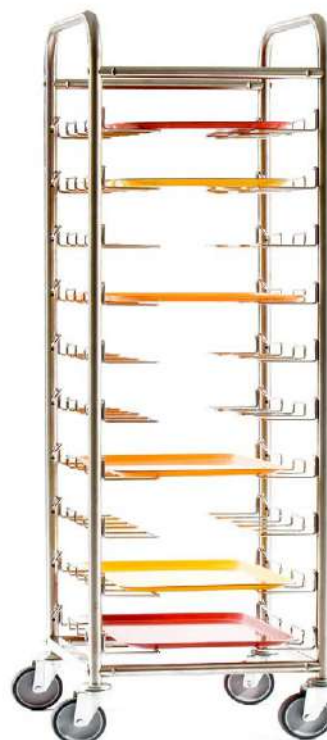

NEW

● **14834** CARRELLO INOX RITIRO 10 VASSOI cm 47x55 H 153
DISTANZA FRA PIANI cm 11,4 Ø RUOTE cm 10
PORTATA MASSIMA KG 150

● *Prodotto disponibile su richiesta*