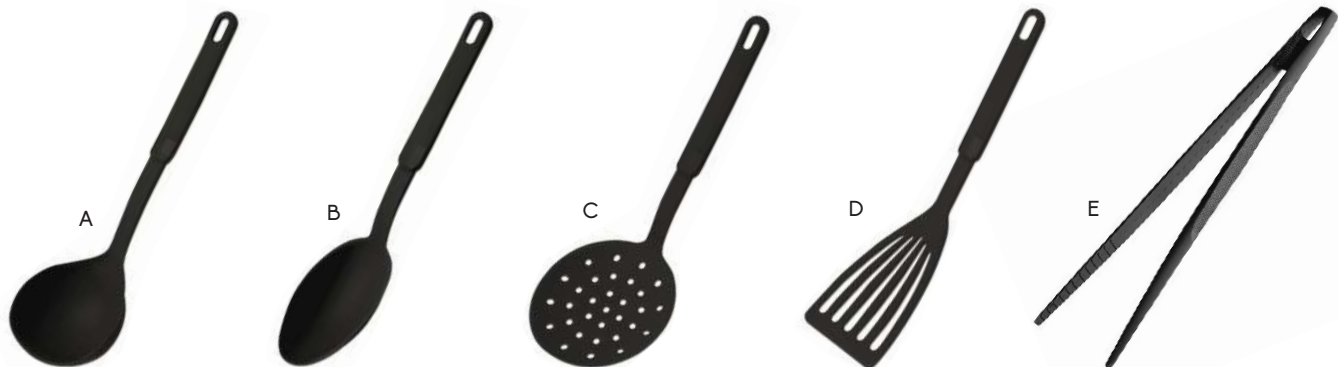

GHIDINI ITALY **MESTOLAME IN NYLON**
L'ESCELLENZA IN CUCINA

A 2997900 MESTOLO NYLON NERO
B 2998000 CUCCHIAIONE NYLON NERO

C 2998100 SCHIUMAROLA NYLON NERO
D 2998200 PALAFRITTO NYLON NERO

E 1383700 PINZA MULTIUSO NYLON