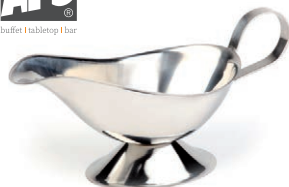

NEW 111600 MESTOLO CRISTAL
IN POLICARBONATO
Ø cm 9 H 30

comas

NEW 16191 SALSIERA
cm 20
NEW 16190 SALSIERA
cm 10

APS
buffet 1 tabletop 1 bar

NEW 17773 SALSIERA INOX
LT 0,2 cm 23,5x10

Lacor

13685 VASSOIO FRUTTI DI
MARE INOX Ø 42 cm
13684 VASSOIO FRUTTI DI
MARE INOX Ø 28 cm