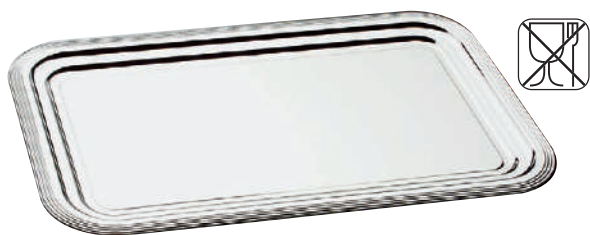

VASSOI **NEW**

buffet | tabletop | bar

COLLEZIONE CLASSIC

17535 VASSOIO ACCIAIO CROMATO
CON BORDO ARROTONDATO
GN 1/1 cm 53x32,5 H 1,5

17537 VASSOIO OVALE ACCIAIO
CROMATO CON BORDO
ARROTONDATO cm 46x34 H 2