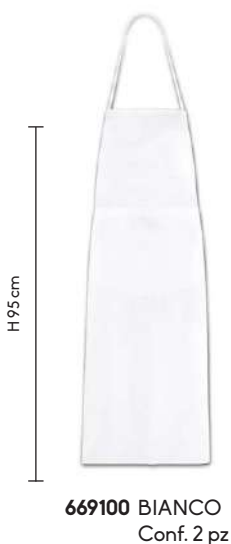

COLLEZIONE DAYTON
100% COTONE