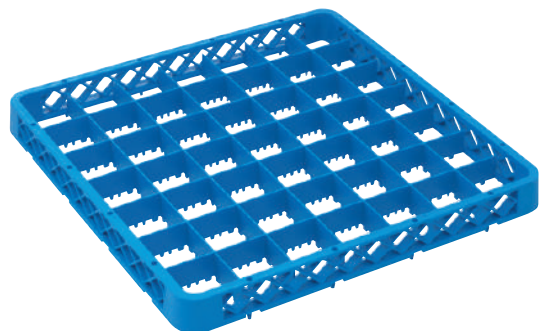

12635 RIALZO PER BASE 49 SCOMPARTI BLU cm 50x50
Dimensione scomparti cm 6,2x6,2 H 4,5