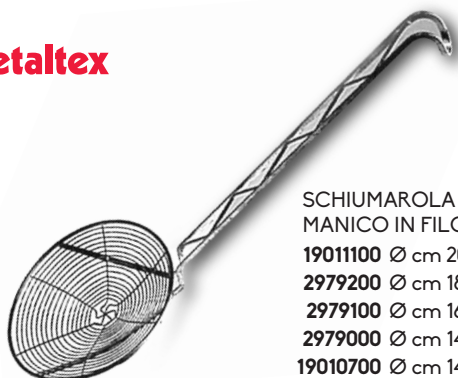

SCHIUMAROLA STAGNATA
MANICO IN FILO E PIATTINA

19011100 Ø cm 20
2979200 Ø cm 18
2979100 Ø cm 16
2979000 Ø cm 14
19010700 Ø cm 14 LEGGERA

metaltex