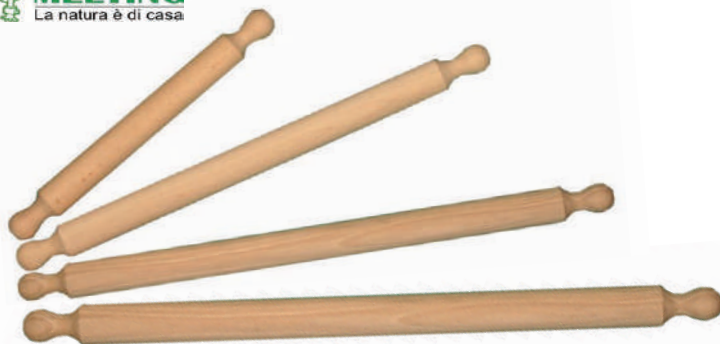

508 cm 45   3128800 cm 30
506 cm 40   504 cm 25
3128900 cm 35

MEETING
La natura è di casa

MATTARELLO FISSO IN FAGGIO

2337800 cm 70
20016700 cm 60
20068200 cm 48
20024200 cm 38

MEETING
La natura è di casa