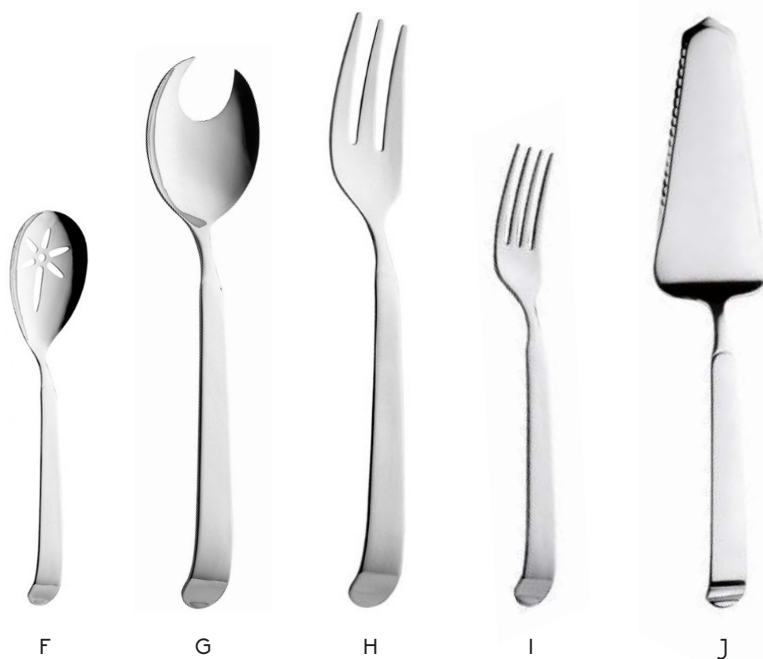

Si possono lavare e rilavare, non si piegano, non si rompono e non inquinano l'ambiente.

COLLEZIONE ASTRA

Inox 18/10 Finitura lucida

- A **12192600** CUCCHIAIONE MULTIUSO FORATO cm 30
- B **166100** CUCCHIAIONE MULTIUSO cm 30
- C **166000** CUCCHIAIONE PIZZAIOLO cm 28
- D **5050** CUCCHIAIONE SERVIRE PASTA cm 26
- E **12206400** CUCCHIAIONE VASSOIO cm 24