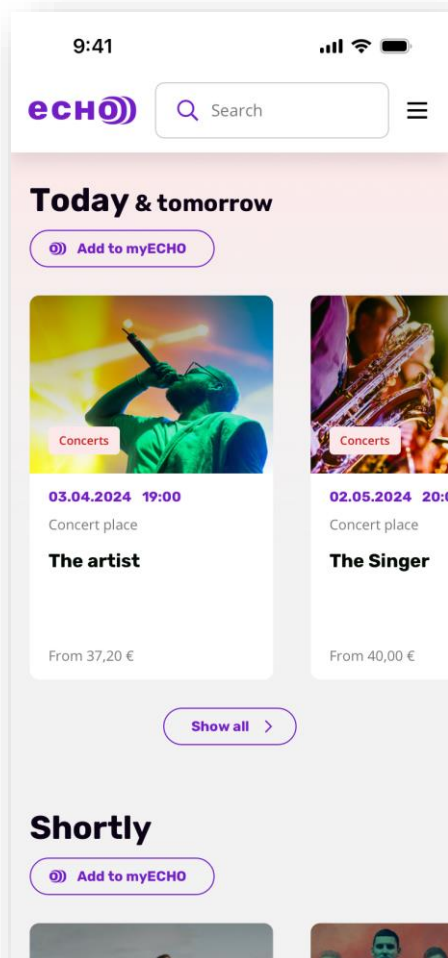

2

Your personalized channels

A) Create new channels

Vous pouvez créer vos propres chaînes événementielles à l'aide des filtres dans votre tableau de bord.

Mithilfe der Filter in Ihrem Dashboard können Sie Ihre eigene Veranstaltungskanäle erstellen.

You can create your own event channels using the filters in your dashboard.

B) Add to myECHO

À partir de la page d'accueil echo.lu, vous pouvez rajouter les chaînes événementielles à l'affiche directement dans votre agenda myECHO.

Von der echo.lu-Startseite aus können Sie die angezeigten Veranstaltungskanäle in Ihren myECHO-Konto hinzufügen.

By browsing the echo.lu homepage, you can add the listed event channels directly to your myECHO agenda.