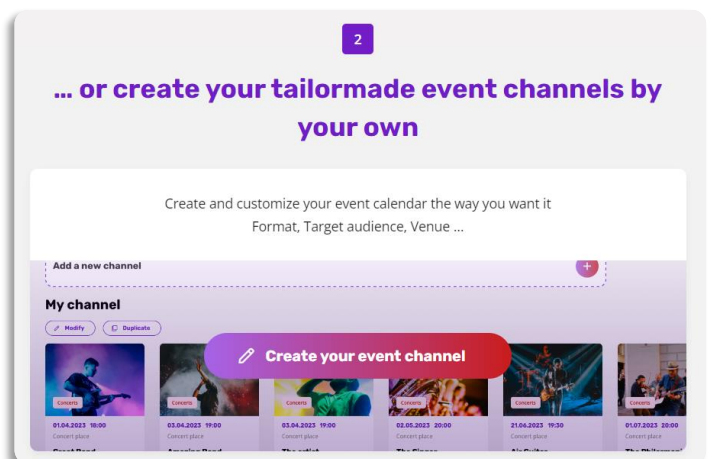

myECHO allows you to follow only cultural events or to create your own wish lists.

1 ECHO-Culture

Ici vous sélectionnez les événements culturels, uniquement.

Hier wählen Sie nur kulturelle Veranstaltungen aus.

By clicking here, you are selecting only cultural events.

2 Your agenda

Ici vous créez librement vos propres chaînes événementielles.

Hier erstellen Sie ganz frei Ihre eigene Veranstaltungskanäle.

You can freely create your own event channels here.

1

ECHO-Culture Channels

ECHO-Culture est une chaîne événementielle qui regroupe la totalité des événements listés sous les catégories ;

Concerts / Arts de la scène / Expos & Musées / Arts & Design

ECHO-Kultur ist ein Veranstaltungskanal, der die Gesamtheit der unter den Kategorien aufgelisteten Veranstaltungen zusammenfasst ;

Concerts

Performing arts

Expos & Museums

Arts & Design

The screenshot displays the 'myECHO' website interface. At the top, there is a header with the 'myECHO' logo and a button to 'Add a new channel'. Below this, the page is divided into four sections, each with a title and a grid of event cards. The sections are: 'Concerts', 'Performing arts', 'Expos & Museums', and 'Arts & Design'. Each section contains a grid of event cards, each with a thumbnail image, the event name, the date and time, the venue, and the price. The event cards are arranged in a grid that is 7 columns wide and 2 rows high. The event names listed are: Zero Point Five, Parkway Drive, Cœur de pirate, Gregory Porter, Giant Rooks, Gorillaz, and Gregory Porter. The dates and times are: 01.04.2023 18:00, 03.04.2023 19:00, 03.04.2023 19:00, 02.05.2023 20:00, 21.04.2023 19:30, 01.07.2023 20:00, and 02.05.2023 20:00. The venues listed are: Culture bar, Rockhal, Philharmonie Luxembourg, and den Atelier. The prices listed are: 15,00 €, 9,00 €, From 37,20 €, From 40,00 €, 24,50 €, From 56,00 €, and From 45,00 €.