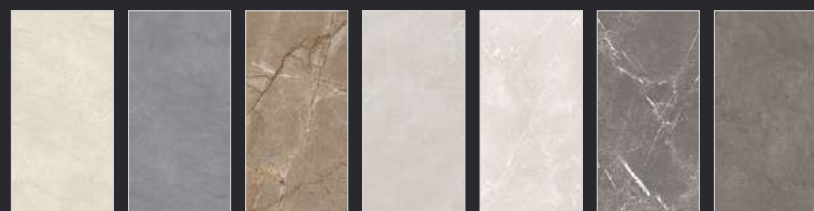

AMARONE IVORY AMARONE GREY ALPES BROWN ARMANI PEARL AMBRATO WHITE AMBRATO GREY AMARONE BROWN