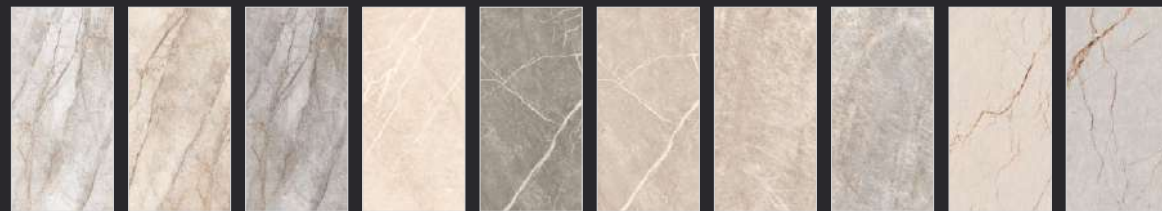

WALL | FLOOR | COUNTERTOP |
FURNITURE | TABLE TOP

DESIGN RANGE

RARE COLLECTION

CALCATTÀ VIOLA ROSSO PATAGONIA BRONZE PATAGONIA ARABESCATO QUARTZITE BLACK FUSION

WHITE MARBLES

CALCATTÀ BRERA GOLD CALCATTÀ TESORO CALCATTÀ VAGLI CALCATTÀ VIENNA MARVEL STATUARIO ARABESCATO STATUARIO SMART FANTASY ONYX CALACATTÀ GOLD CALACATTÀ

STATUARIO EXTRA A & B ICE ONYX STATUARIO SNOW

CLASSIC MARBLES

SILVER RIVER SILVER RIVER BEIGE SILVER RIVER GREY FIOR DI PESCO AVORIO FIOR DI PESCO STEEL FIOR DI PESCO TORTILLA TAJMAHAL BEIGE TAJMAHAL ICE VOLTERRA BEIGE VOLTERRA GRIS