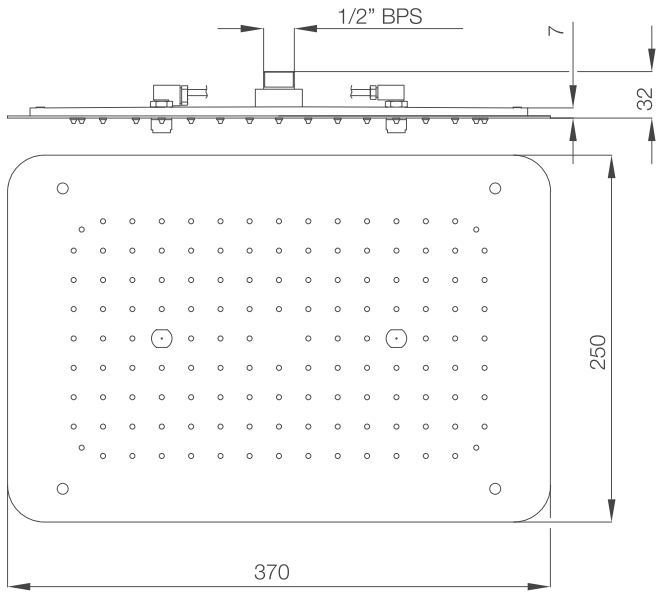

OSA-70001SH