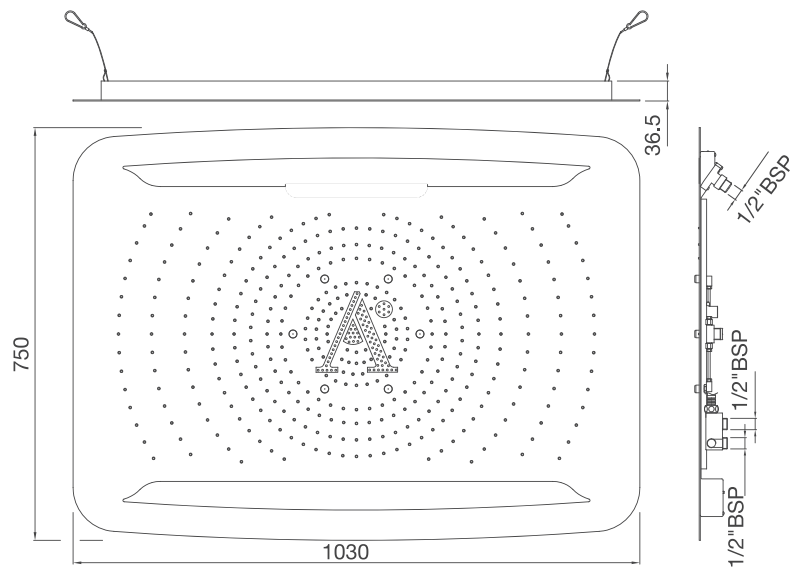

OSA-STL-70015SH
OSA-STL-70015SHiV6