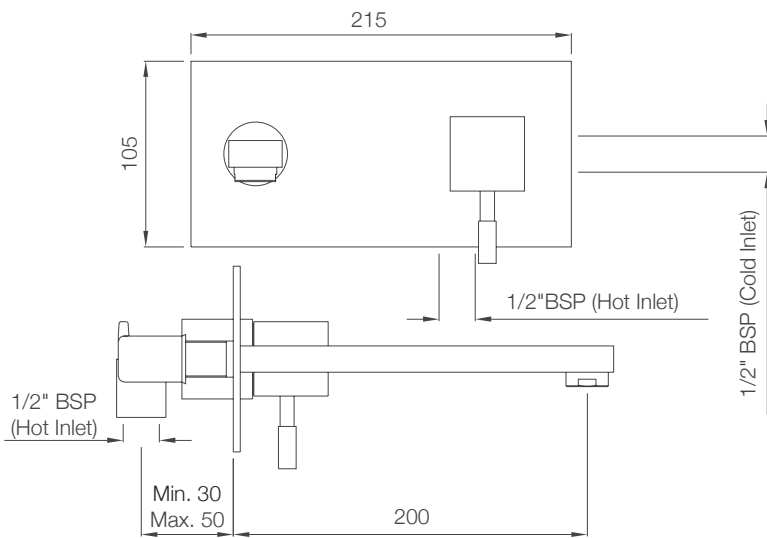

# THE FLANK LEVER RANGE

---

ANGELO

ANG-53011B

ANG-53009B

ANG-53233N

ANG-53065

ANG-53139