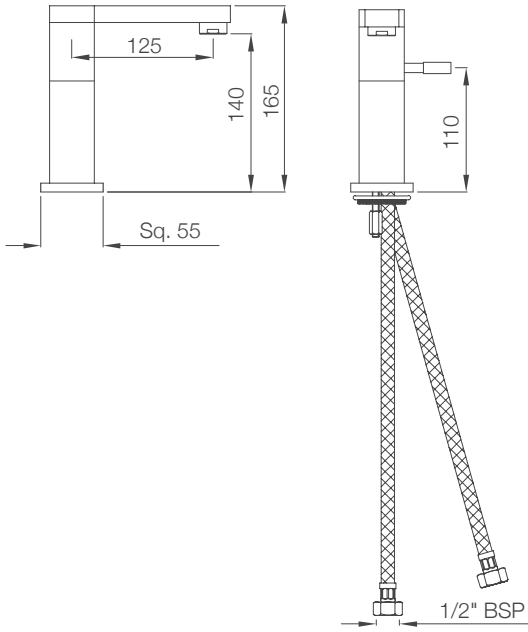

# THE FLANK LEVER RANGE

---

ANGELO

ANG-53011B

ANG-53009B

ANG-53233N

ANG-53065

ANG-53139