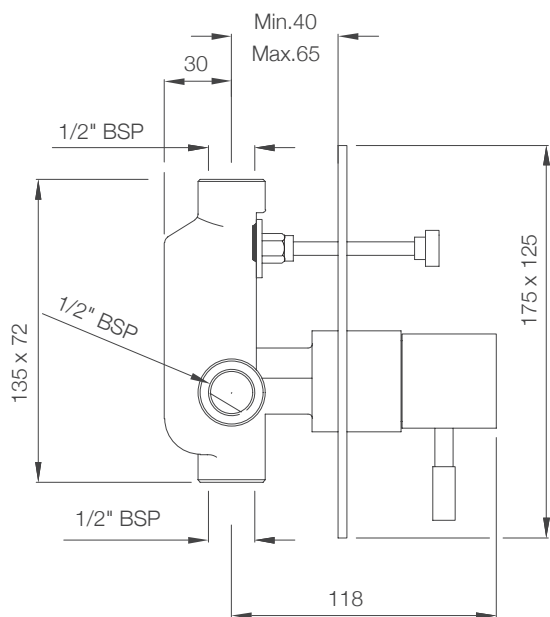

# THE FLANK LEVER RANGE

---

ANGELO

ANG-53011B

ANG-53009B

ANG-53233N

ANG-53065

ANG-53139