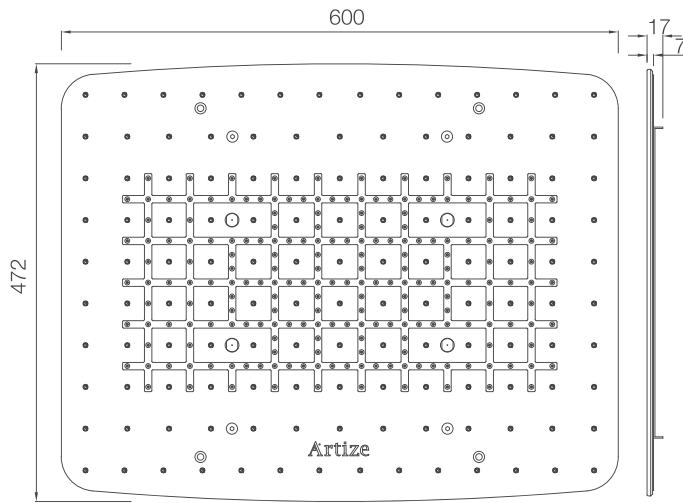

## RAINJOY SHOWER

OSA-ACY-70031  
OSA-ACY-70031iV6

OSA-ACY-70043

OSA-ACY-70033  
OSA-ACY-70033iV6

OSA-ACY-70035  
OSA-ACY-70035iV6

OSA-ACY-70039

OSA-ACY-70041

OSA-ACY-70045  
OSA-ACY-70045iV6