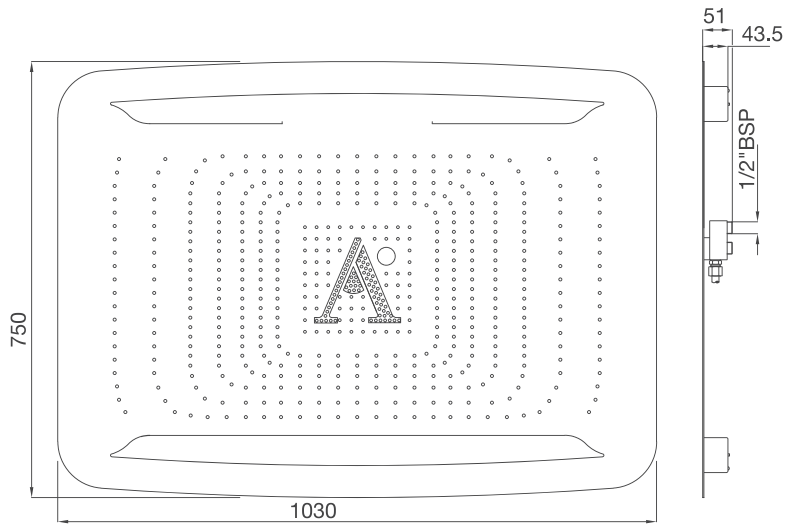

OSA-STL-70011SH