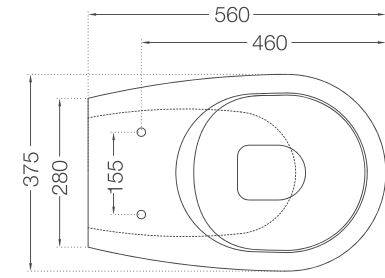

SGS-WHT-41953BIUFSM