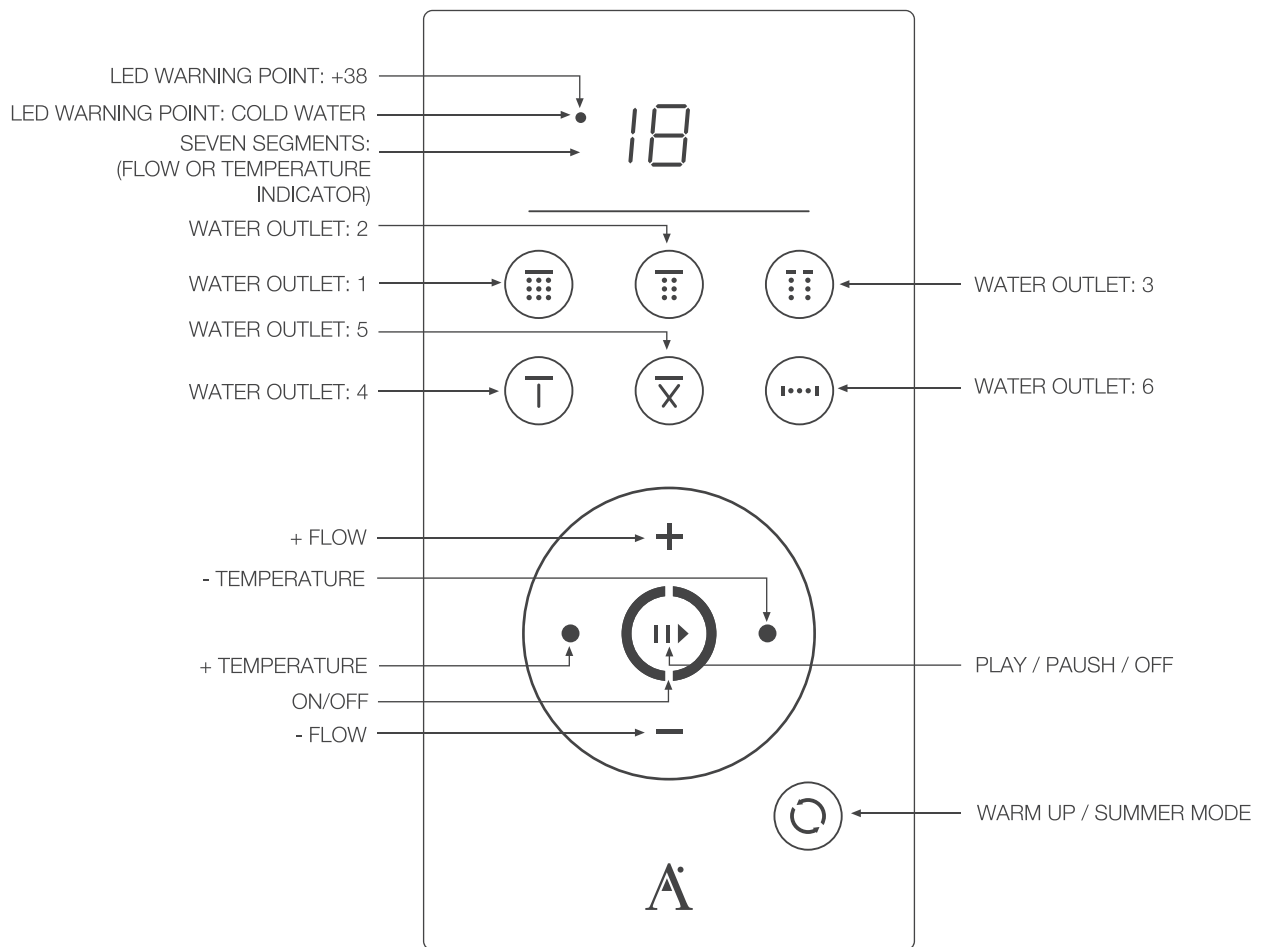

# TUMBLE RAIN

OSA-7006I

SHOWERTRONIC

STC-CHR-70000

STC-CHR-70683

ARTIZE SELECT