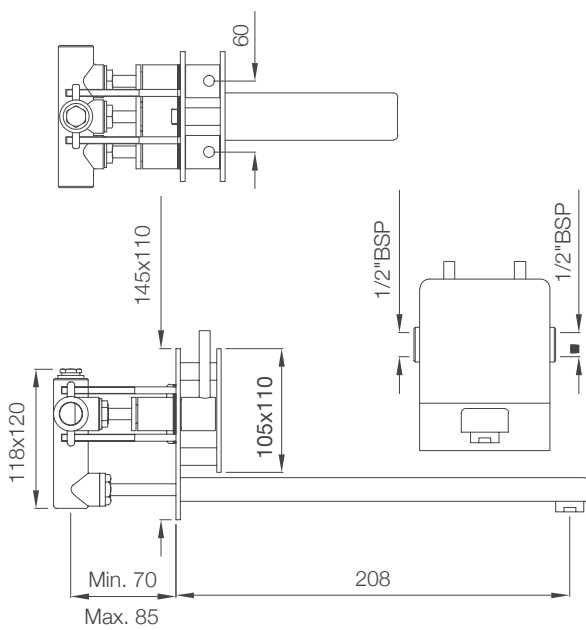

# THE FLANK LEVER RANGE

---

ESPLENDA

EPD-65167B

EPD-65165B

EPD-65433

EPD-65129

EPD-65473