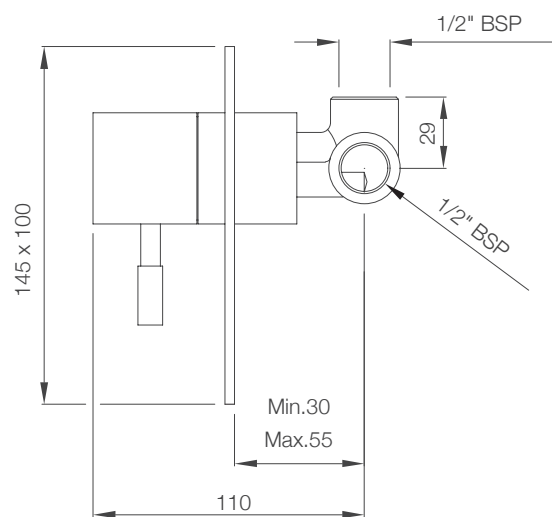

# THE FLANK LEVER RANGE

---

ANGELO

ANG-53011B

ANG-53009B

ANG-53233N

ANG-53065

ANG-53139