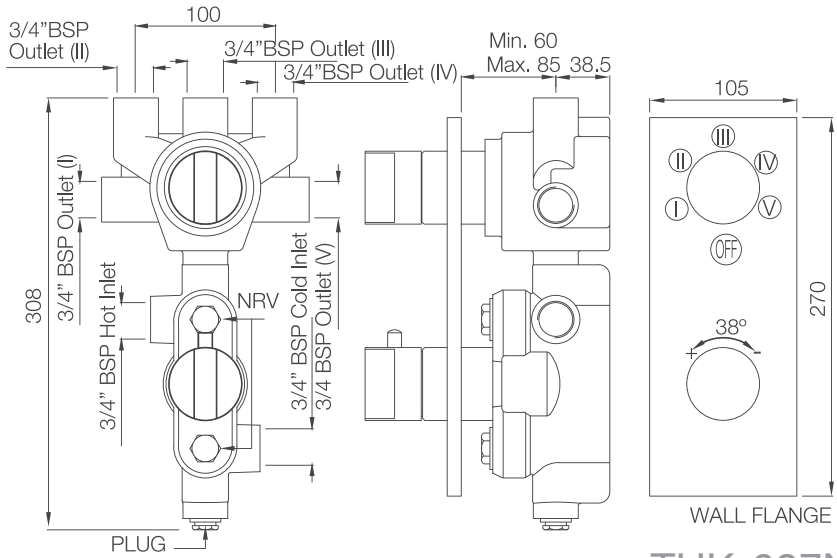

THK-685N

THK-687N