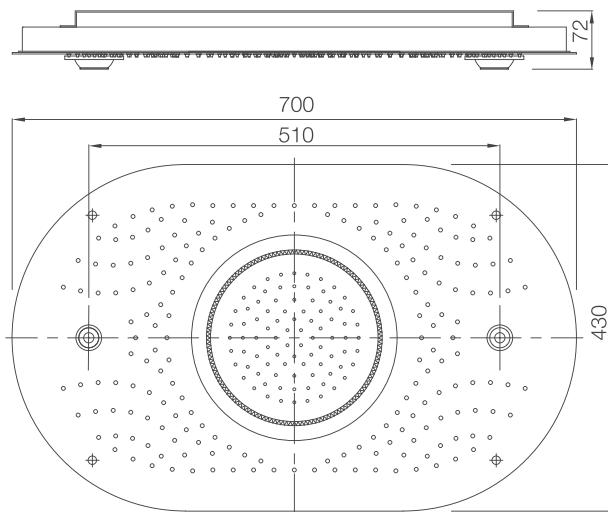

OSA-STL-70011BR

OSA-70023