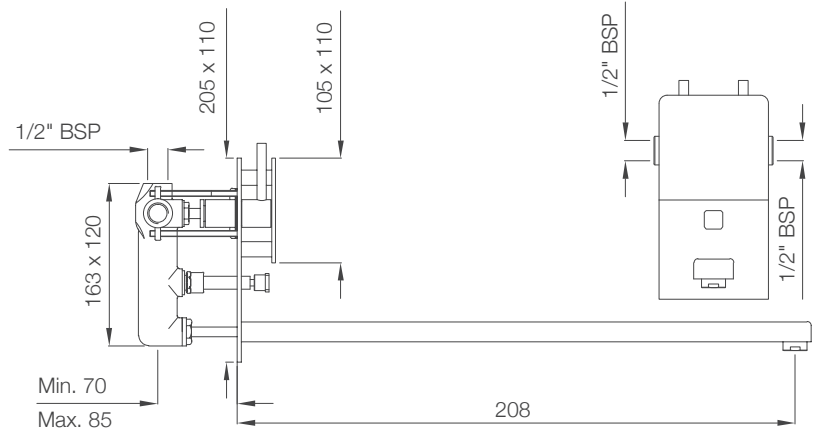

# THE FLANK LEVER RANGE

---

ESPLENDA

EPD-65167B

EPD-65165B

EPD-65433

EPD-65129

EPD-65473