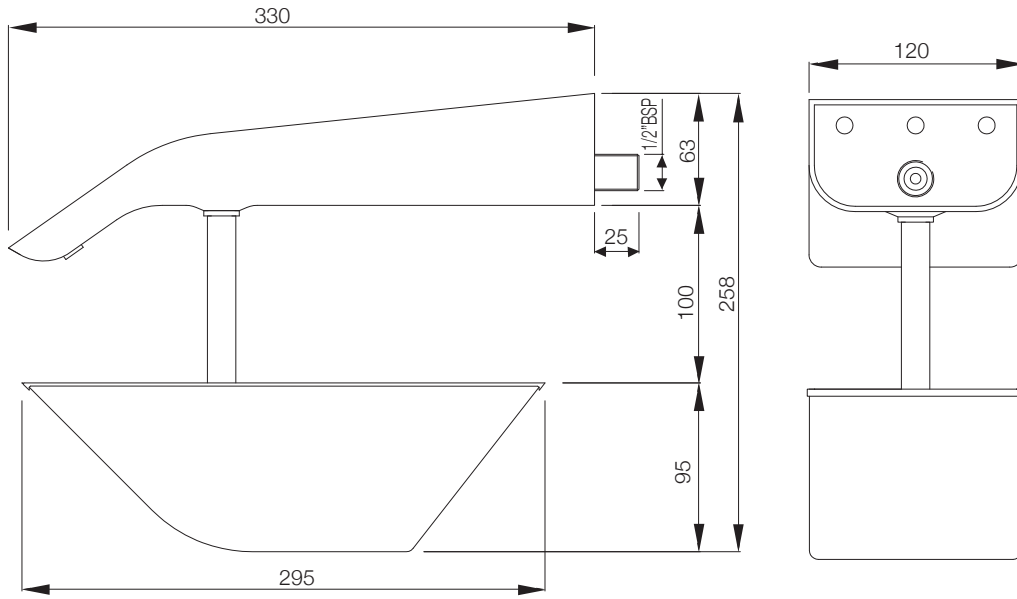

# TUMBLE RAIN

OSA-7006I

SHOWERTRONIC

STC-CHR-70000

STC-CHR-70683

ARTIZE SELECT