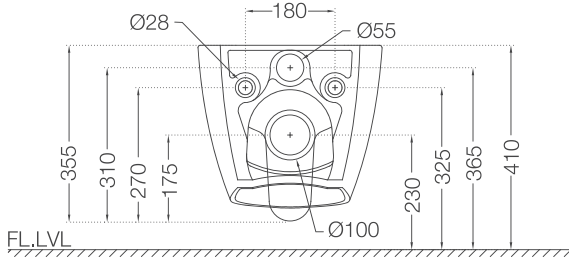

SGS-WHM-41953BIUFSM