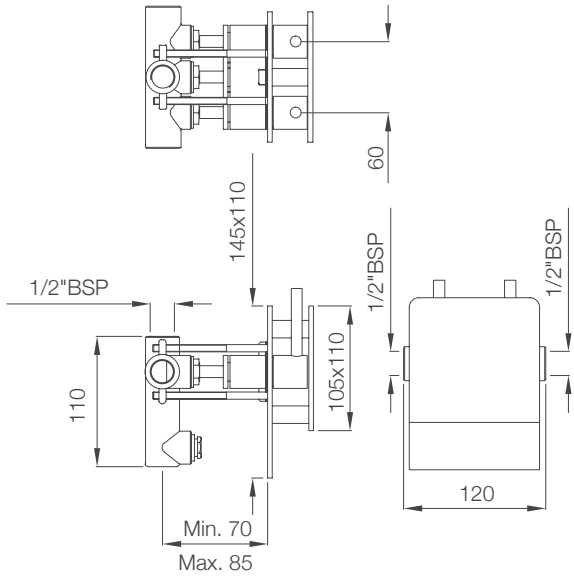

# THE FLANK LEVER RANGE

---

ESPLENDA

EPD-65167B

EPD-65165B

EPD-65433

EPD-65129

EPD-65473