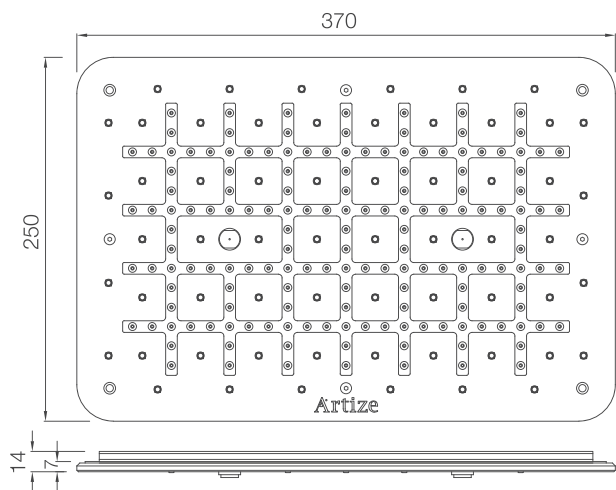

OSA-ACY-70031
OSA-ACY-70031iV6