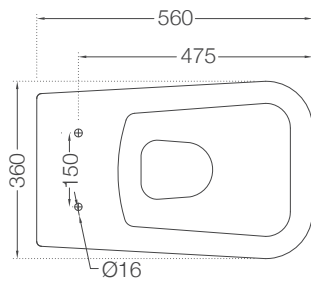

ANS-WHT-53955P180UFMS