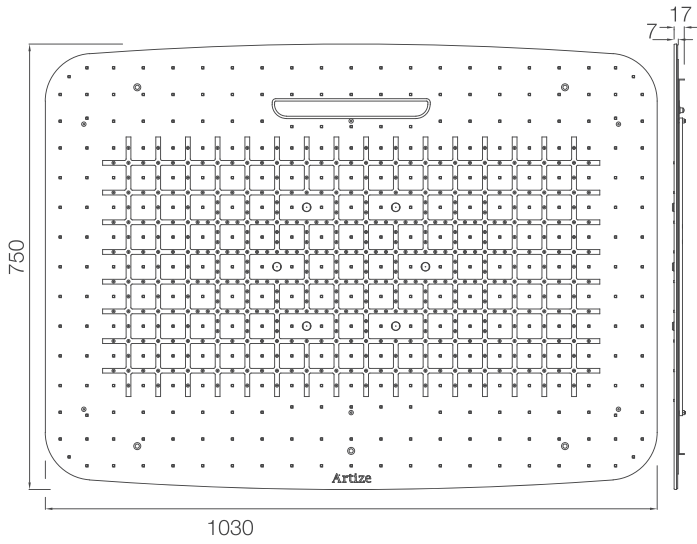

OSA-ACY-70041

OSA-ACY-70045
OSA-ACY-70045iV6