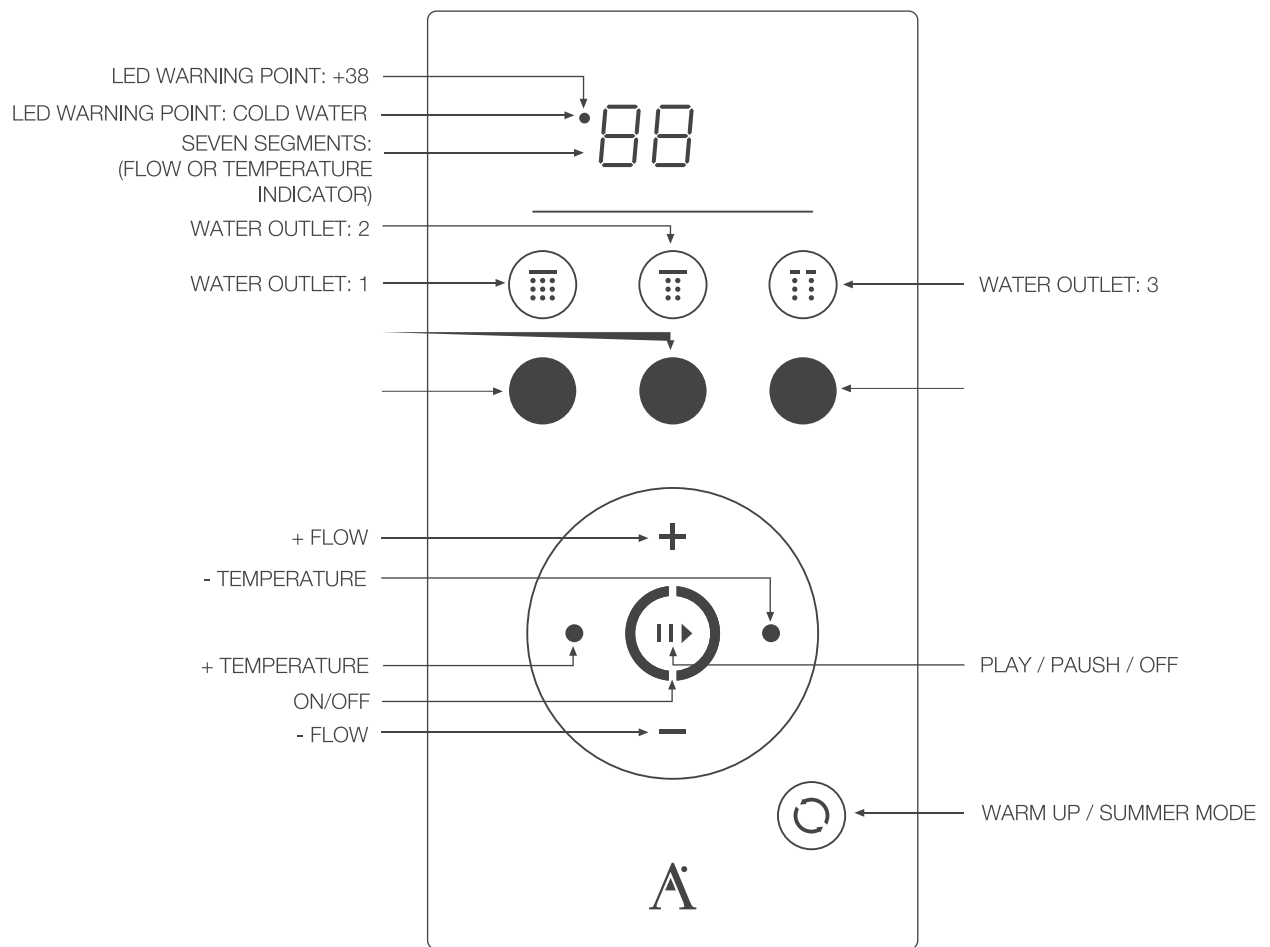

# TUMBLE RAIN

OSA-7006I

SHOWERTRONIC

STC-CHR-70000

STC-CHR-70683

ARTIZE SELECT