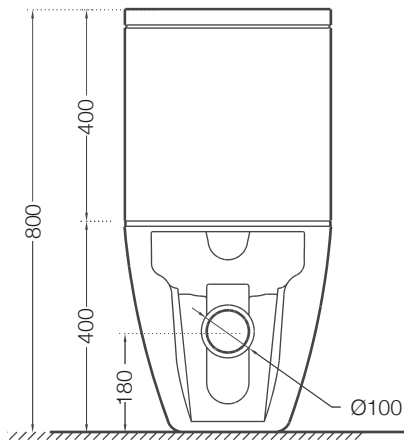

LXS-WHT-67953BIUF