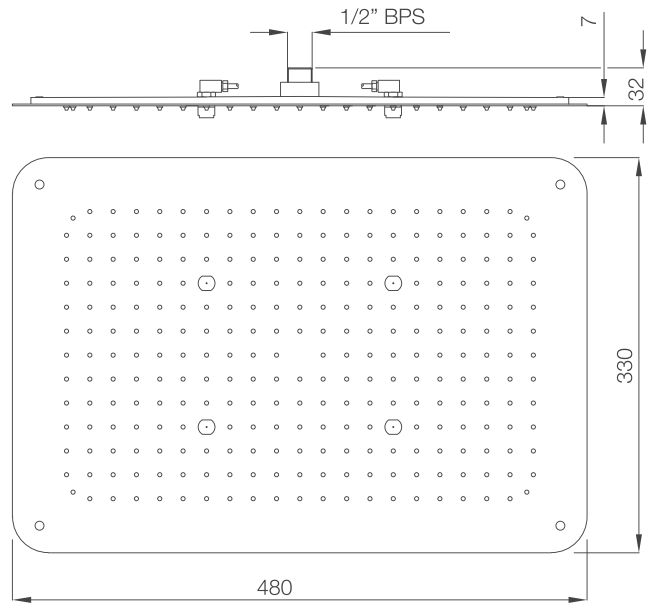

OSA-70003SH
OSA-70003SHiV6