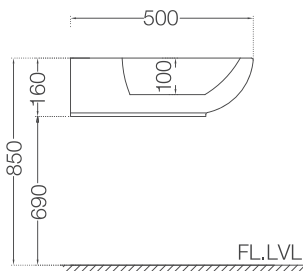

SGS-WHT-41803