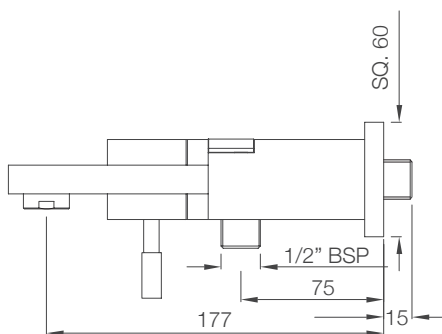

# THE FLANK LEVER RANGE

---

ANGELO

ANG-53011B

ANG-53009B

ANG-53233N

ANG-53065

ANG-53139