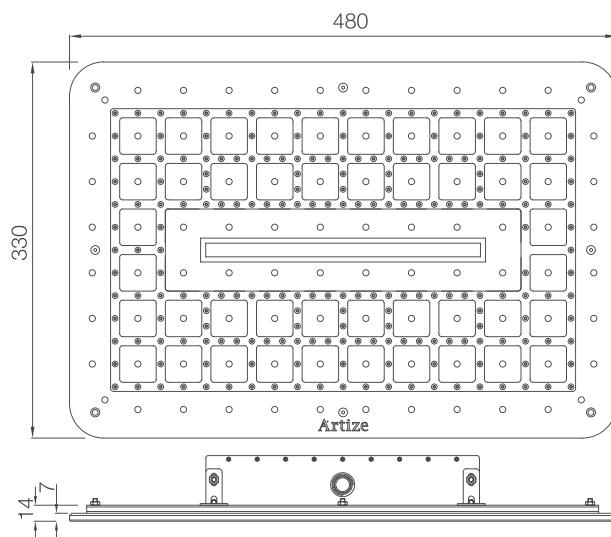

OSA-ACY-70043