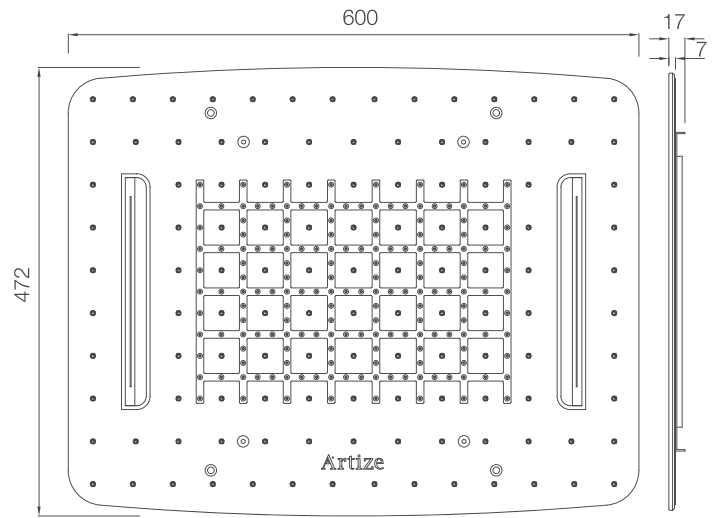

## RAINJOY SHOWER

OSA-ACY-70031  
OSA-ACY-70031iV6

OSA-ACY-70043

OSA-ACY-70033  
OSA-ACY-70033iV6

OSA-ACY-70035  
OSA-ACY-70035iV6

OSA-ACY-70039

OSA-ACY-70041

OSA-ACY-70045  
OSA-ACY-70045iV6