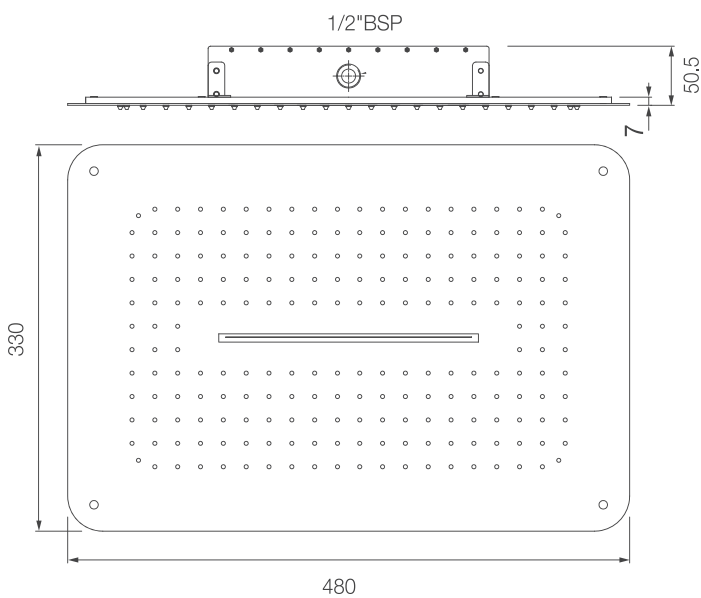

OSA-70013SH