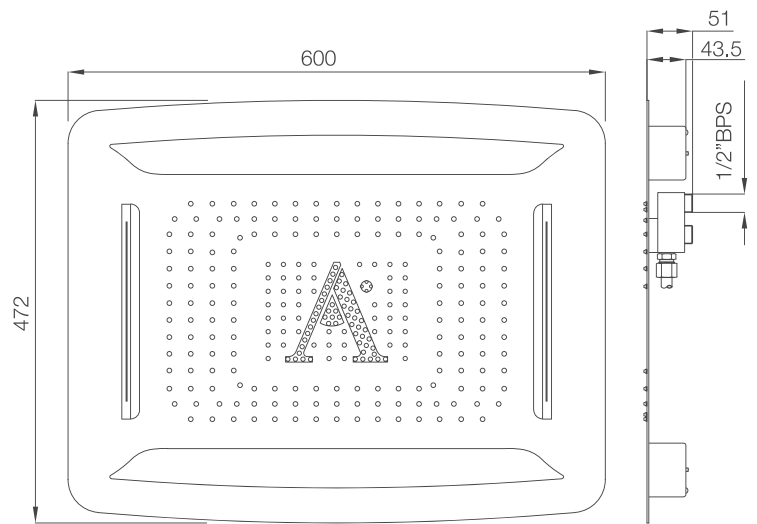

OSA-70007SH

OSA-70009SH