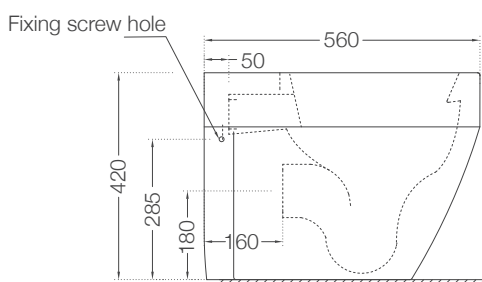

ANS-WHT-53955P180UFMS