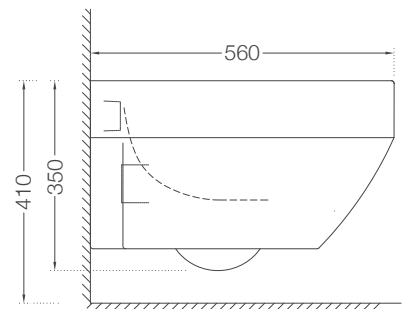

**ANS-WHT-53953
BIUFMS**