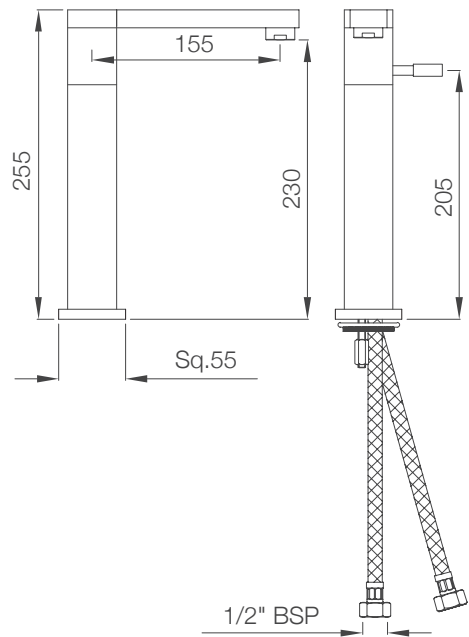

# THE FLANK LEVER RANGE

---

ANGELO

ANG-53011B

ANG-53009B

ANG-53233N

ANG-53065

ANG-53139