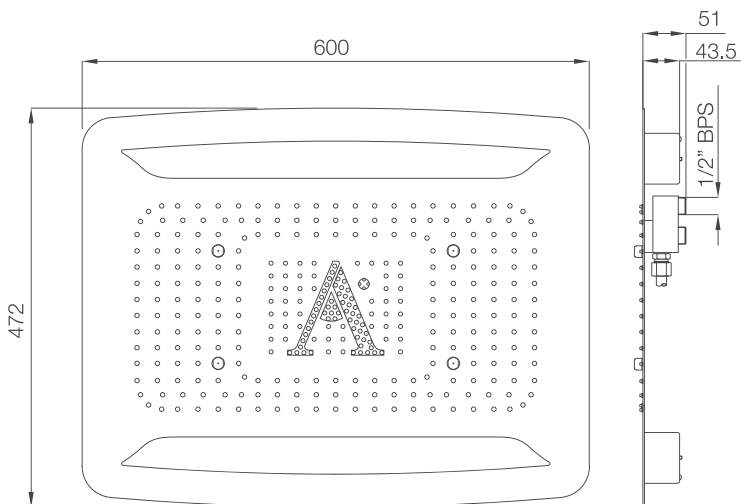

OSA-70005SH
OSA-70005SHiV6