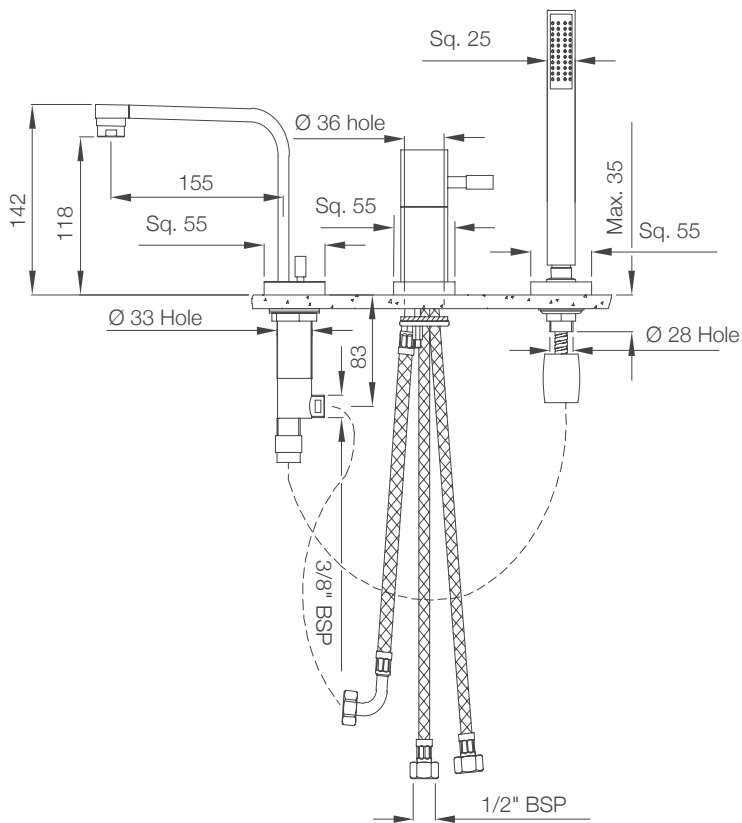

ANG-53119

ANG-53277