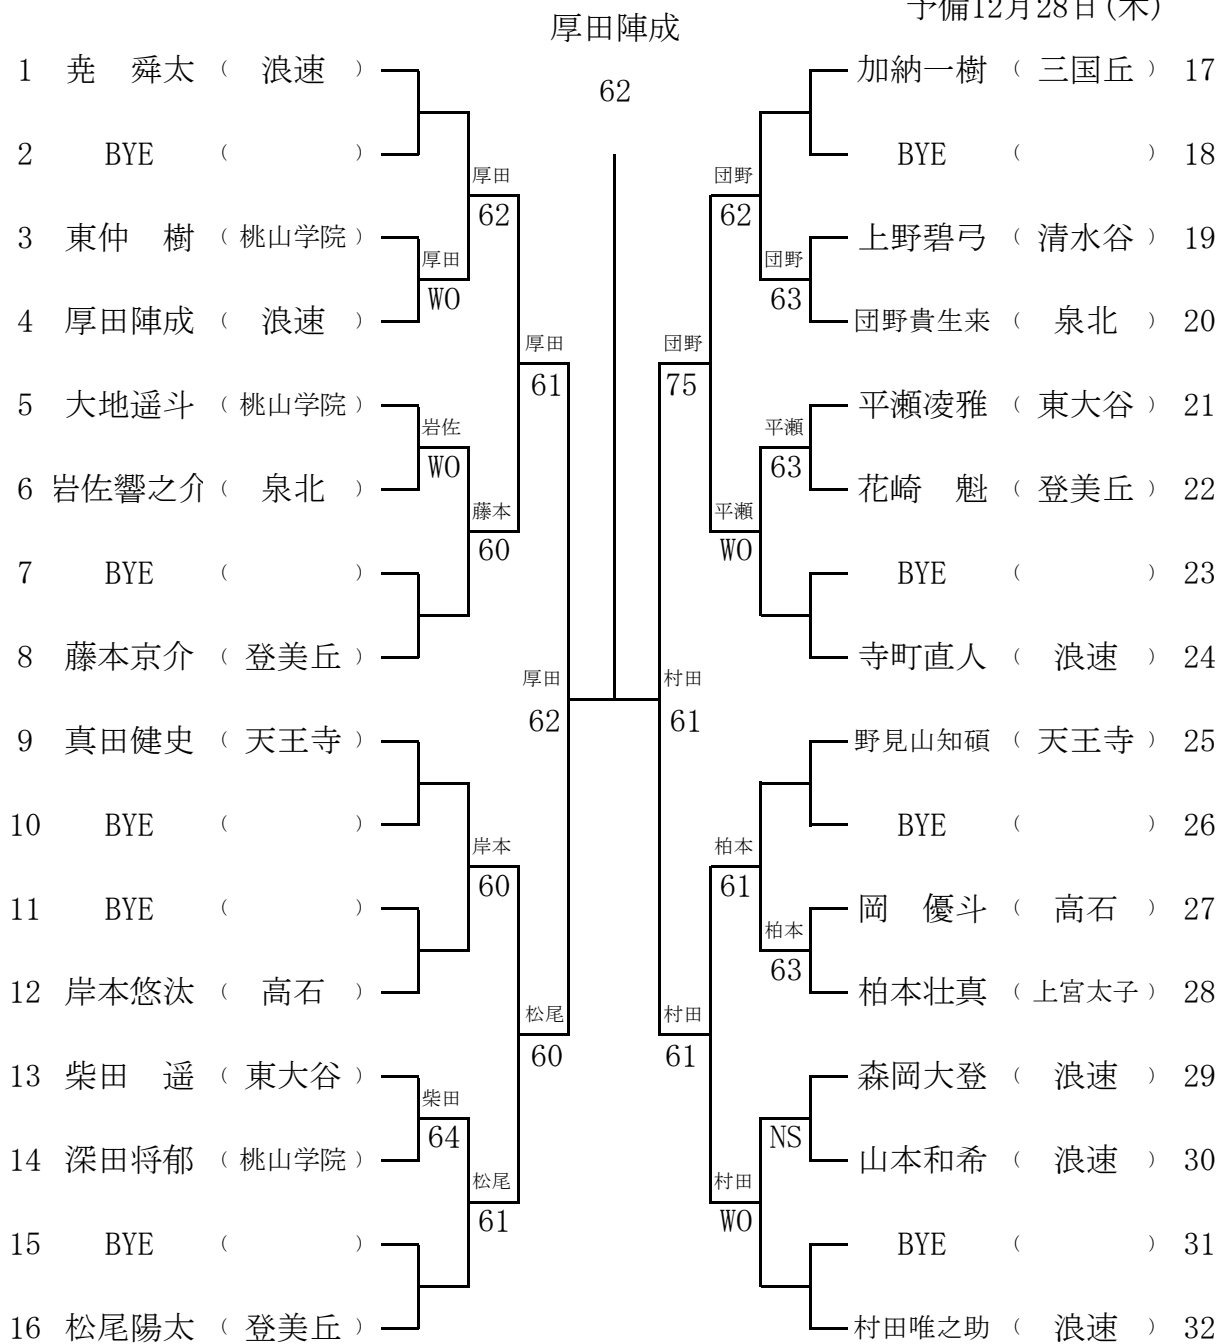

第32回阪南地区高校テニス大会 男子シングルス本戦

12月27日(水) 蜻蛉池公園

予備12月28日(木)

高校女子本戦

12月27日(水) 蜻蛉池公園
集合は11時00分