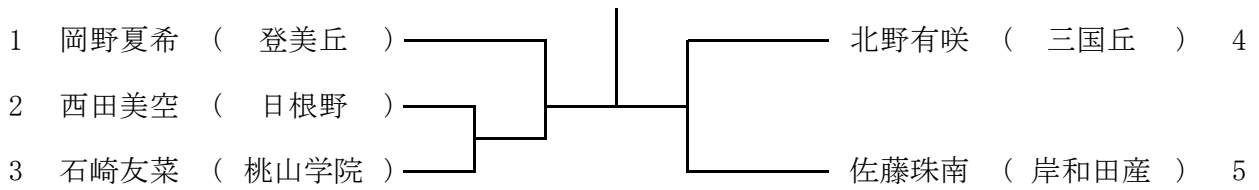

10ブロック

12月26日(火)
蜻蛉池公園
予備日は、12月27日(水)

高校女子本戦

12月27日(水) 蜻蛉池公園
集合は11時00分

女子予選 1 12月17日(日)岸和田産業高校
集合は、12時

女子予選 2 12月17日(日)岸和田産業高校
集合は、12時

女子予選 3 12月25日(月)蜻蛉池公園
集合は、11時

女子予選 4 12月25日(月)蜻蛉池公園
集合は、11時

女子予選 5

12月25日(月)蜻蛉池公園
集合は、11時

女子予選 6

12月26日(火)蜻蛉池公園
集合は、11時

女子予選 7

12月26日(火)蜻蛉池公園
集合は、11時

女子予選 8

12月26日(火)蜻蛉池公園
集合は、11時