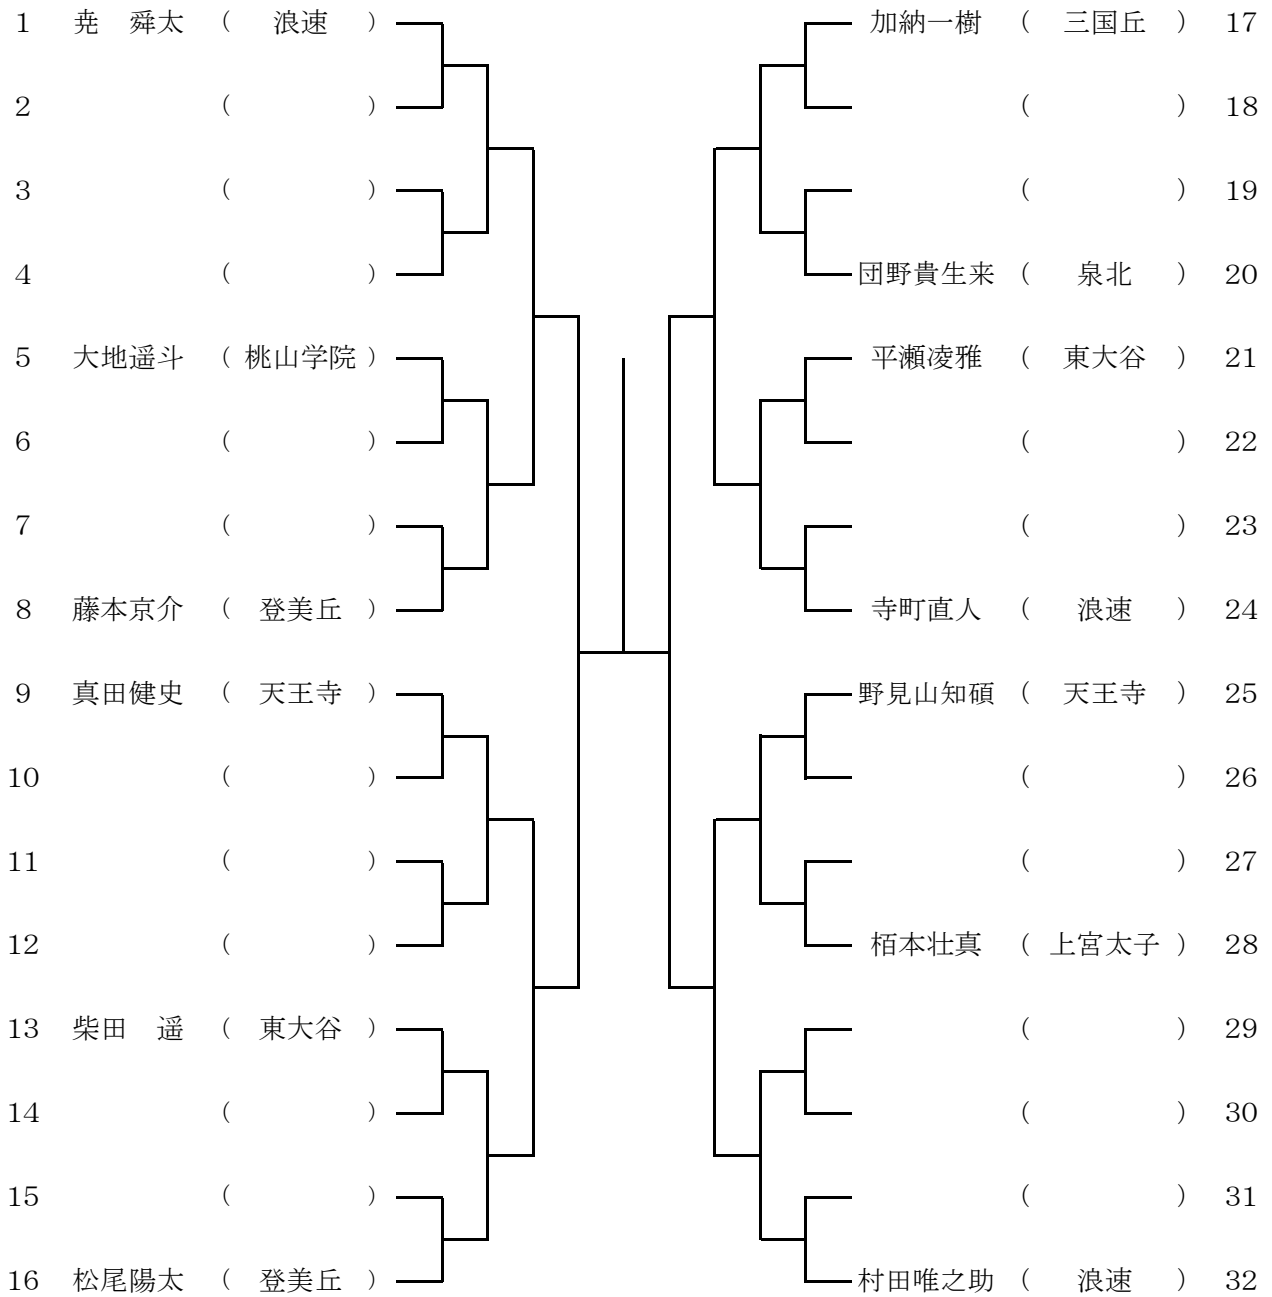

第32回阪南地区高校テニス大会 男子シングルス本戦

12月27日(水) 蜻蛉池公園

予備12月28日(木)

1ブロック

12月17日(日)
岸和田産業高校
予備日は、12月23日(土)

1	谷 純汰	(岸和田産)		6	竹山晴喜	(桃山学院)
2	西口竜平	(桃山学院)		7	野里和生	(堺東)
3	中井太一	(登美丘)		8	増谷柚利	(岸和田産)
4	岸本悠汰	(高石)		9	BYE	( )
5	坂田航世	(泉陽)		10	奥田誠也	(日根野)

2ブロック

12月17日(日)
岸和田産業高校
予備日は、12月23日(土)

1	前川大輝	(泉陽)		6	宮芝勇和	(岸和田産)
2	BYE	( )		7	岡 優斗	(高石)
3	中村希心	(桃山学院)		8	成瀬新大	(登美丘)
4	水谷琉輝	(岸和田産)		9	BYE	( )
5	下町駿斗	(三国丘)		10	後藤匠実	(桃山学院)

3ブロック

12月17日(日)
岸和田産業高校
予備日は、12月23日(土)

1	花崎 魁	(登美丘)		6	森山晴智	(堺東)
2	BYE	( )		7	岩元海斗	(岸和田産)
3	桑田悠斗	(堺東)		8	中村健都	(桃山学院)
4	大嶋光輝	(岸和田産)		9	BYE	( )
5	滝口昂英	(桃山学院)		10	大塚光洋	(泉陽)

4ブロック

12月23日(土)
清水谷高校
予備日は、12月25日(月)

1	上野碧弓	(清水谷)		6	久松優斗	(登美丘)
2	泉 友惺	(上宮太子)		7	寶生幸太郎	(泉陽)
3	田畑輝樹	(泉陽)		8	寺井 環	(上宮太子)
4	肥山雄斗	(三国丘)		9	BYE	( )
5	宮井春輝	(富田林)		10	北林 岬	(東大谷)