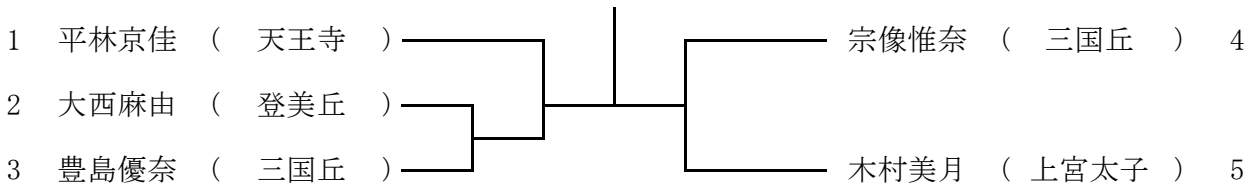

10ブロック

12月26日(火)
蜻蛉池公園
予備日は、12月27日(水)

高校女子本戦

12月27日(水) 蜻蛉池公園
集合は11時00分

女子予選 1 12月17日(日)岸和田産業高校
集合は、12時

女子予選 2 12月17日(日)岸和田産業高校
集合は、12時

女子予選 3 12月25日(月)蜻蛉池公園
集合は、11時

女子予選 4 12月25日(月)蜻蛉池公園
集合は、11時

女子予選 5

12月25日(月)蜻蛉池公園
集合は、11時

女子予選 6

12月26日(火)蜻蛉池公園
集合は、11時

女子予選 7

12月26日(火)蜻蛉池公園
集合は、11時

女子予選 8

12月26日(火)蜻蛉池公園
集合は、11時