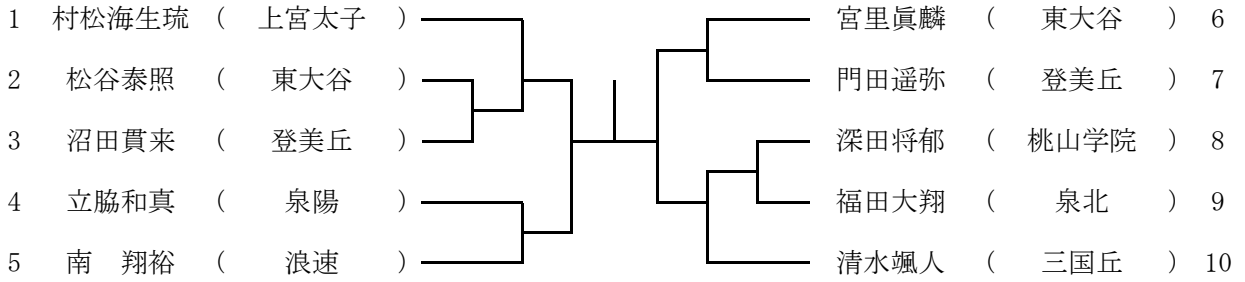

9ブロック

12月26日(火)
蜻蛉池公園
予備日は、12月27日(水)