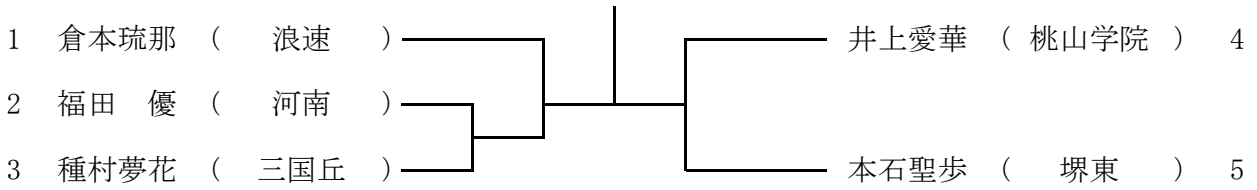

10ブロック

12月26日(火)
蜻蛉池公園
予備日は、12月27日(水)

高校女子本戦

12月27日(水) 蜻蛉池公園
集合は11時00分

女子予選 1 12月17日(日)岸和田産業高校
集合は、12時

女子予選 2 12月17日(日)岸和田産業高校
集合は、12時

女子予選 3 12月25日(月)蜻蛉池公園
集合は、11時

女子予選 4 12月25日(月)蜻蛉池公園
集合は、11時

女子予選 5

12月25日(月)蜻蛉池公園
集合は、11時

女子予選 6

12月26日(火)蜻蛉池公園
集合は、11時

女子予選 7

12月26日(火)蜻蛉池公園
集合は、11時

女子予選 8

12月26日(火)蜻蛉池公園
集合は、11時