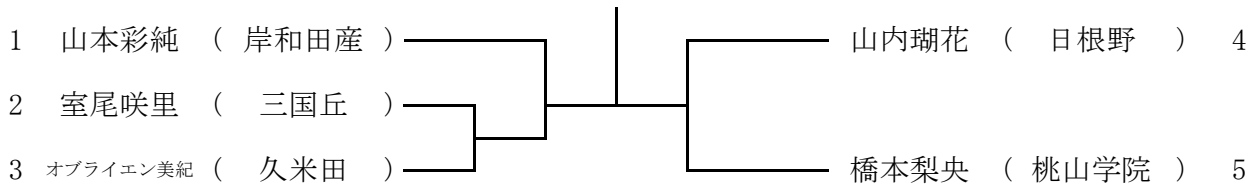

10ブロック

12月26日(火)
蜻蛉池公園
予備日は、12月27日(水)

高校女子本戦

12月27日(水) 蜻蛉池公園
集合は11時00分

女子予選 1 12月17日(日)岸和田産業高校
集合は、12時

女子予選 2 12月17日(日)岸和田産業高校
集合は、12時

女子予選 3 12月25日(月)蜻蛉池公園
集合は、11時

女子予選 4 12月25日(月)蜻蛉池公園
集合は、11時

女子予選 5

12月25日(月)蜻蛉池公園
集合は、11時

女子予選 6

12月26日(火)蜻蛉池公園
集合は、11時

女子予選 7

12月26日(火)蜻蛉池公園
集合は、11時

女子予選 8

12月26日(火)蜻蛉池公園
集合は、11時