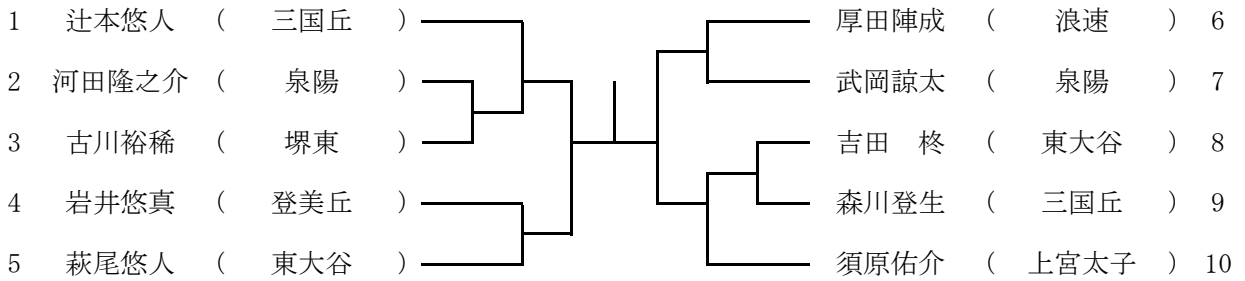

8ブロック

12月25日(月)
蜻蛉池公園
予備日は、12月26日(火)

1	林 孔希	(泉北)		氏原 碧	(桃山学院)	6
2	板倉慧斗	(登美丘)		下田絢仁	(登美丘)	7
3	加藤悠汰	(桃山学院)		山本和希	(浪速)	8
4	松本仁登	(岸和田産)		BYE	()	9
5	上田大輝	(上宮太子)		福田 稔	(天王寺)	10

9ブロック

12月26日(火)
蜻蛉池公園
予備日は、12月27日(水)

10ブロック

12月26日(火)
蜻蛉池公園
予備日は、12月27日(水)

高校女子本戦

12月27日(水) 蜻蛉池公園
集合は11時00分

女子予選 1 12月17日(日)岸和田産業高校
集合は、12時

女子予選 2 12月17日(日)岸和田産業高校
集合は、12時

女子予選 3 12月25日(月)蜻蛉池公園
集合は、11時

女子予選 4 12月25日(月)蜻蛉池公園
集合は、11時