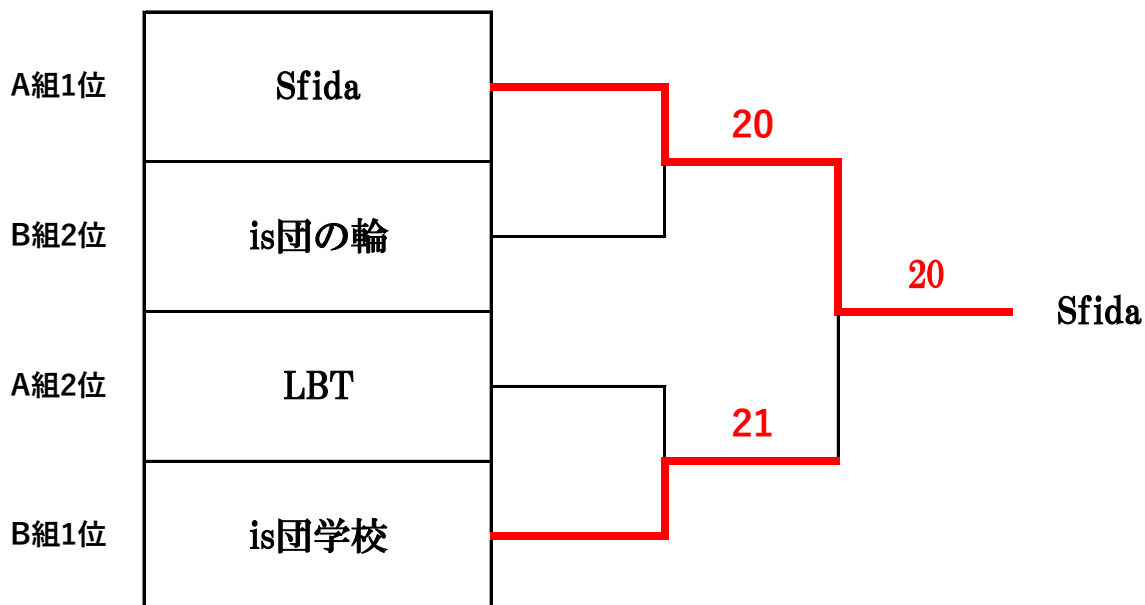

初中級

Aブロック

		Sfida	LBT	is団メドローア	Sfida_チームC	勝敗	順位
①	Sfida		3 - 0	3 - 0		2 - 0	1
②	LBT	0 - 3			2 - 1	1 - 1	2
③	is団メドローア	0 - 3			1 - 2	0 - 2	4
④	Sfida_チームC		1 - 2	2 - 1		1 - 1	3

Bブロック

		Sfida_チームZ	is団の輪	is団学校	野田ちゃんこ	勝敗	順位
①	Sfida_チームZ		1 - 2	1 - 2		0 - 2	3
②	is団の輪	2 - 1			2 - 1	2 - 0	2
③	is団学校	2 - 1			3 - 0	2 - 0	1
④	野田ちゃんこ		1 - 2	0 - 3		0 - 2	4

初級 決勝トーナメント