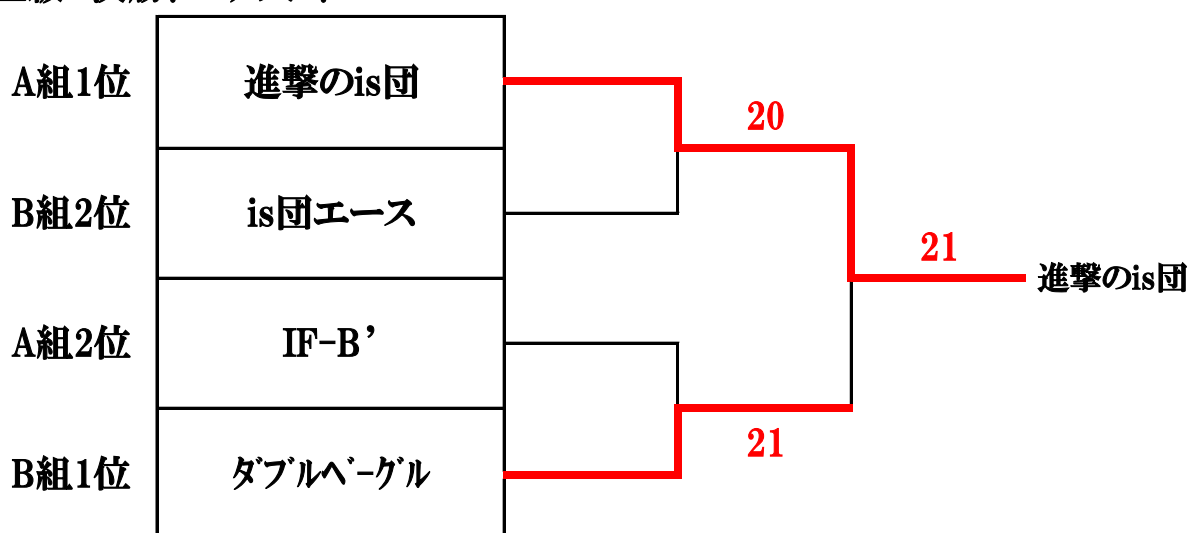

岸和田テニス連盟団体戦 結果

上級

Aブロック

		進撃のis団	Sfida	IF-B'	is団ロイヤル	勝敗	順位
①	進撃のis団		3-0	3-0		2-0	1
②	Sfida	0-3			2-1	1-1	3
③	IF-B'	0-3			3-0	1-1	2
④	is団ロイヤル		1-2	0-3		0-2	4

Bブロック

		is団エース	エフォート	ダブルペーグル	勝敗	順位
①	is団エース		3-0	0-3	1-1	2
②	エフォート	0-3		0-3	0-2	3
③	ダブルペーグル	3-0	3-0		2-0	1

上級 決勝トーナメント