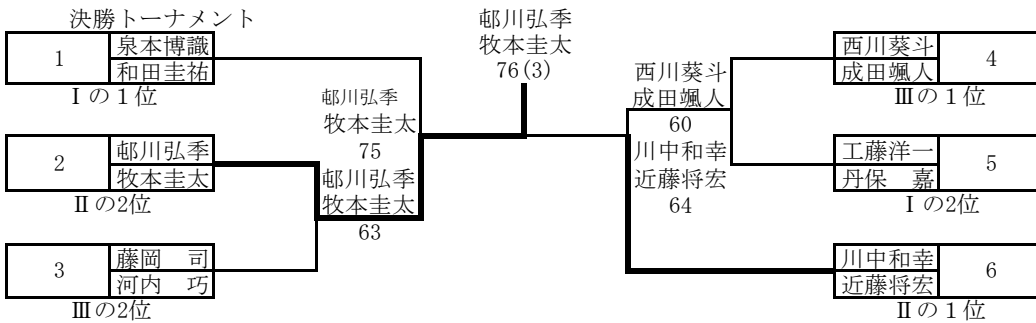

第69回市民大会 一般男子 C級
集合時間8時45分

予選リーグ戦 I
全部で3試合

			泉本博識 和田圭祐	西田怜司 大神 翔	工藤洋一 丹保 嘉	勝敗	順位
1	泉本博識 和田圭祐	is団	/	62	62	20	1
2	西田怜司 大神 翔	岸和田産業高	26	/	16	02	3
3	工藤洋一 丹保 嘉	ATKスクアドラ	26	61	/	11	2

予選リーグ戦 II
全部で3試合

			邨川弘季 牧本圭太	岩崎大二郎 向井秀樹	川中和幸 近藤将宏	勝敗	順位
4	邨川弘季 牧本圭太	is団	/	63	36	11	2
5	岩崎大二郎 向井秀樹	A・CUBE	36	/	36	02	3
6	川中和幸 近藤将宏	Sfida	63	63	/	20	1

予選リーグ戦 III
全部で4試合

			藤岡 司 河内 巧	岡野厚志 小出克己	久禮宗典 松永義範	西川葵斗 成田颯人	勝敗	順位
7	藤岡 司 河内 巧	Sfida	/	63	64	/	20	2
8	岡野厚志 小出克己	C-SQUARE	36	/	/	26	02	4
9	久禮宗典 松永義範	ウロボロス	46	/	/	46	02	3
10	西川葵斗 成田颯人	岸和田産業高 久米田高	/	62	64	/	20	1

第69回市民大会 一般男子 C級

決勝トーナメント