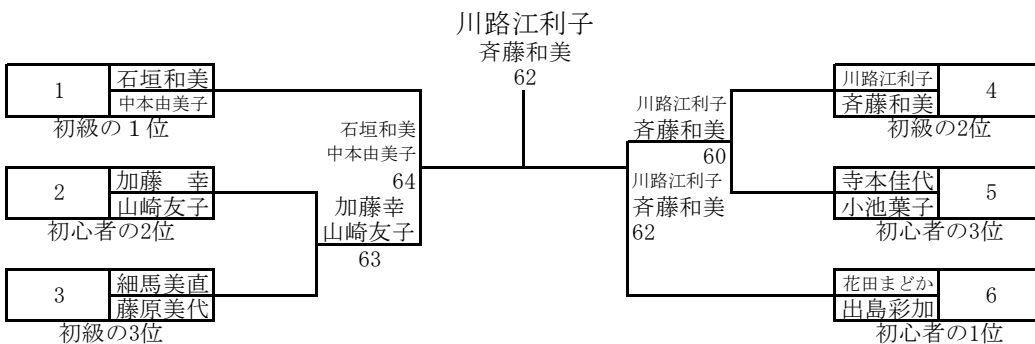

第69回市民大会 一般女子 初級
4月26日(日) 集合時間8時45分

決勝リーグ戦			全部で3試合				
			川路江利子 斉藤和美	石垣和美 中本由美子	細馬美直 藤原美代	勝敗	順位
1	川路江利子 斉藤和美	is団		16	60	11	2
2	石垣和美 中本由美子	Sfida	61		61	20	1
3	細馬美直 藤原美代	TeamLaurel 在住	06	16		02	3

第69回市民大会 一般女子 初心者級
4月26日(日) 集合時間8時45分

決勝リーグ戦			全部で3試合				
			加藤 幸 山崎友子	寺本佳代 小池葉子	花田まどか 出島彩加	勝敗	順位
1	加藤 幸 山崎友子	Sfida		63	36	11	2
2	寺本佳代 小池葉子	忠岡テニス	36		26	02	3
3	花田まどか 出島彩加	Sfida	63	62		20	1

女子は試合数が少ないので実施しますが、表彰には関係ありません。

コンソレ・マッチ

第69回市民大会 一般女子 初級・初心者級

第69回市民大会 平日の部 MIXダブルス
5月11日(月) 集合時間8時45分

決勝リーグ戦			全部で6試合					
			吾妻記久子 荒井佳世子	渡邊幸子 池田佐知子	柏木明美 中川直美	中晴 香 高野博子	勝敗	順位
1	三島隆一郎 田辺順子	在勤 在住		61	64	62	30	1
2	津澤政美 長澤雪絵	在住	16		36	46	03	4
3	南 康弘 南 恵美	is団	46	63		64	21	2
4	高橋卓矢 林 千尋	全星薬品テニス部	26	64	46		12	3

第69回市民大会 平日の部 女子ダブルス
5月11日(月) 集合時間8時45分

決勝リーグ戦			全部で3試合				
			落合あけみ 河村 友香	砂原総美 前川美香	高本 望 園田久美代	勝敗	順位
5	落合あけみ 河村 友香	is団		63	64	20	1
6	砂原総美 前川美香	Sfida	36		46	02	3
7	高本 望 園田久美代	ホリゾン	46	64		11	2