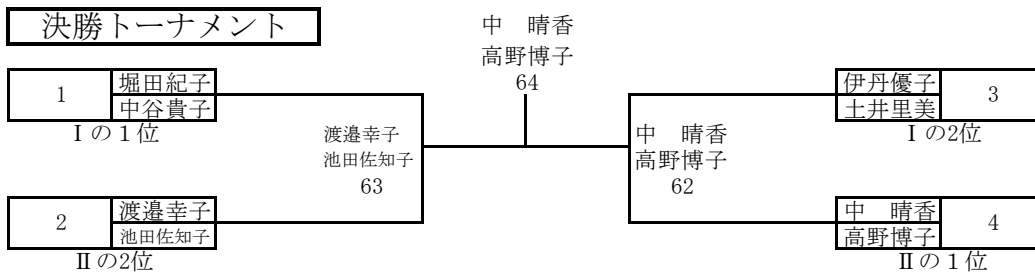

第69回市民大会 一般女子 C級
4月26日(日) 集合時間8時45分

予選リーグ戦 I		全部で3試合		堀田紀子 中谷貴子	金津京子 神崎英子	伊丹優子 土井里美	勝敗	順位
1	堀田紀子 中谷貴子	Sfida		61	76(8)		20	1
2	金津京子 神崎英子	F C岸和田	16		06		02	3
3	伊丹優子 土井里美	is団 A・CUBE	67(8)	60			11	2

予選リーグ戦 II		全部で6試合		吾妻記久子 荒井佳世子	渡邊幸子 池田佐知子	柏木明美 中川直美	中晴香 高野博子	勝敗	順位
4	吾妻記久子 荒井佳世子	Sfida		36	62	26		12	3
5	渡邊幸子 池田佐知子	is団	63		60	26		21	2
6	柏木明美 中川直美	is団 個人	26	06		26		03	4
7	中晴香 高野博子	Sfida	62	62	62			30	1

第69回市民大会 一般女子 C級

女子は試合数が少ないので実施しますが、表彰には関係ありません。

コンソレ・マッチ		全部で3試合		吾妻記久子 荒井佳世子	金津京子 神崎英子	柏木明美 中川直美	勝敗	順位
1	吾妻記久子 荒井佳世子	IIの3位		60	61		20	1
2	金津京子 神崎英子	Iの3位	06		06		02	3
3	柏木明美 中川直美	IIの4位	16	60			11	2