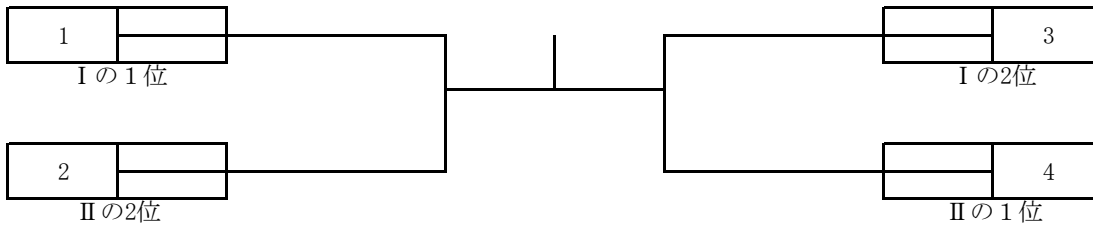

第69回市民大会 一般女子 C級

4月26日(日) 集合時間8時45分

予選リーグ戦 I							
全部で3試合			堀田紀子	金津京子	伊丹優子	勝敗	順位
			中谷貴子	神崎英子	土井里美		
1	堀田紀子 中谷貴子	Sfida	/				
2	金津京子 神崎英子	F C岸和田					
3	伊丹優子 土井里美	is団 A・CUBE					

予選リーグ戦 II								
全部で6試合			吾妻記久子	渡邊幸子	柏木明美	中晴 香	勝敗	順位
			荒井佳世子	池田佐知子	中川直美	高野博子		
4	吾妻記久子 荒井佳世子	Sfida	/					
5	渡邊幸子 池田佐知子	is団						
6	柏木明美 中川直美	is団 個人						
7	中晴 香 高野博子	Sfida						

第69回市民大会 一般女子 C級

決勝トーナメント

女子は試合数が少ないので実施しますが、表彰には関係ありません。

コンソレ・マッチ

全部で3試合							
						勝敗	順位
1		IIの3位	/				
2		Iの3位					
3		IIの4位