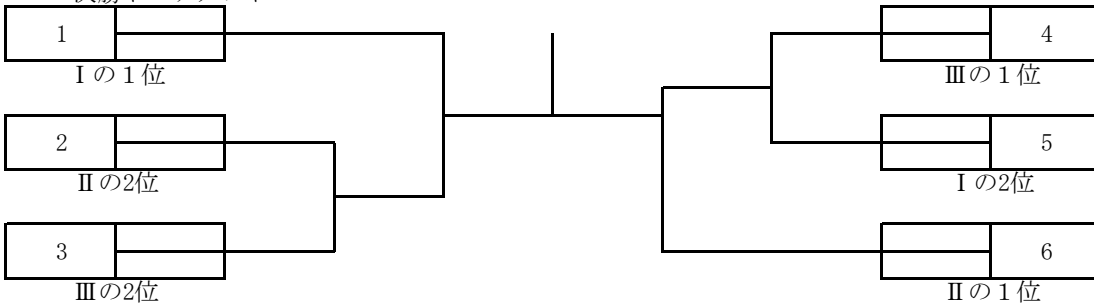

第69回市民大会 一般男子 C級
集合時間8時45分

予選リーグ戦 I
全部で3試合

			泉本博識 和田圭祐	西田怜司 大神 翔	工藤洋一 丹保 嘉	勝敗	順位
1	泉本博識 和田圭祐	is団	/				
2	西田怜司 大神 翔	岸和田産業高					
3	工藤洋一 丹保 嘉	ATKスクアドラ					

予選リーグ戦 II
全部で3試合

			邨川弘季 牧本圭太	岩崎大二郎 向井秀樹	川中和幸 近藤将宏	勝敗	順位
4	邨川弘季 牧本圭太	is団	/				
5	岩崎大二郎 向井秀樹	A・CUBE					
6	川中和幸 近藤将宏	Sfida					

予選リーグ戦 III
全部で4試合

			藤岡 司 河内 巧	岡野厚志 小出克己	久禮宗典 松永義範	西川葵斗 成田颯人	勝敗	順位
7	藤岡 司 河内 巧	Sfida	/					
8	岡野厚志 小出克己	C-SQUARE						
9	久禮宗典 松永義範	ウロボロス						
10	西川葵斗 成田颯人	岸和田産業高 久米田高						

第69回市民大会 一般男子 C級

決勝トーナメント