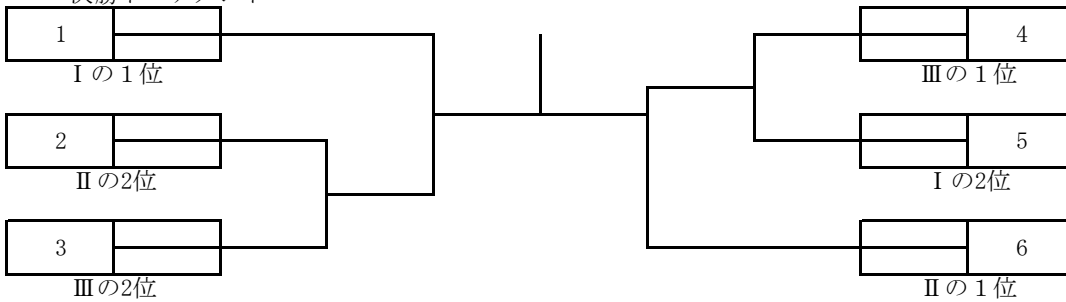

第69回市民大会 一般男子 C級
集合時間 8時45分

予選リーグ戦 I
全部で3試合

			泉本博識 和田圭祐	西田怜司 大神 翔	工藤洋一 丹保 嘉	勝敗	順位		
1	泉本博識 和田圭祐	is団	/						
2	西田怜司 大神 翔	岸和田産業高							
3	工藤洋一 丹保 嘉	ATKスクアドラ							

予選リーグ戦 II
全部で3試合

			邨川弘季 牧本圭太	岩崎大二郎 向井秀樹	川中和幸 近藤将宏	勝敗	順位		
4	邨川弘季 牧本圭太	is団	/						
5	岩崎大二郎 向井秀樹	A・CUBE							
6	川中和幸 近藤将宏	Sfida							

予選リーグ戦 III
全部で4試合

			藤岡 司 河内 巧	岡野厚志 小出克己	久禮宗典 松永義範	西川葵斗 成田颯人	勝敗	順位		
7	藤岡 司 河内 巧	Sfida	/							
8	岡野厚志 小出克己	C-SQUARE								
9	久禮宗典 松永義範	ウロボロス								
10	西川葵斗 成田颯人	岸和田産業高 久米田高								

第69回市民大会 一般男子 C級

決勝トーナメント