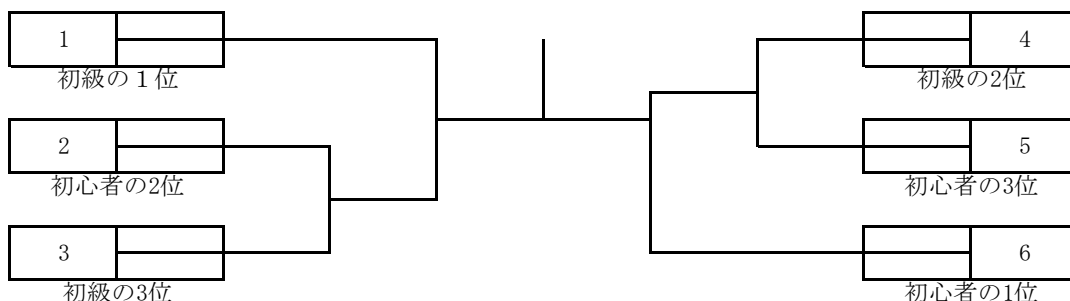

第69回市民大会 一般女子 初級
4月26日(日) 集合時間8時45分

決勝リーグ戦			川路江利子	石垣和美	細馬美直	勝敗	順位
全部で3試合			斉藤和美	中本由美子	藤原美代		
1	川路江利子 斉藤和美	is団	/				
2	石垣和美 中本由美子	Sfida					
3	細馬美直 藤原美代	TeamLaurel 在住					

第69回市民大会 一般女子 初心者級
4月26日(日) 集合時間8時45分

決勝リーグ戦			加藤 幸	寺本佳代	花田まどか	勝敗	順位
全部で3試合			山崎友子	小池葉子	出島彩加		
1	加藤 幸 山崎友子	Sfida	/				
2	寺本佳代 小池葉子	忠岡テニス					
3	花田まどか 出島彩加	Sfida					

女子は試合数が少ないので実施しますが、表彰には関係ありません。

コンソレ・マッチ

第69回市民大会 一般女子 初級・初心者級

第69回市民大会 平日の部 MIXダブルス
5月11日(月) 集合時間8時45分

決勝リーグ戦			吾妻記久子	渡邊幸子	柏木明美	中晴 香	勝敗	順位
全部で6試合			荒井佳世子	池田佐知子	中川直美	高野博子		
1	三島隆一郎 田辺順子	在勤 在住	/					
2	津澤政美 長澤雪絵	在住						
3	南 康弘 南 恵美	is団						
4	高橋卓矢 林 千尋	全星薬品テニス部						

第69回市民大会 平日の部 女子ダブルス
5月11日(月) 集合時間8時45分

決勝リーグ戦			落合あけみ	砂原総美	高本 望	勝敗	順位
全部で3試合			河村 友香	前川美香	園田久美代		
5	落合あけみ 河村 友香	is団	/				
6	砂原総美 前川美香	Sfida					
7	高本 望 園田久美代	ホリゾン