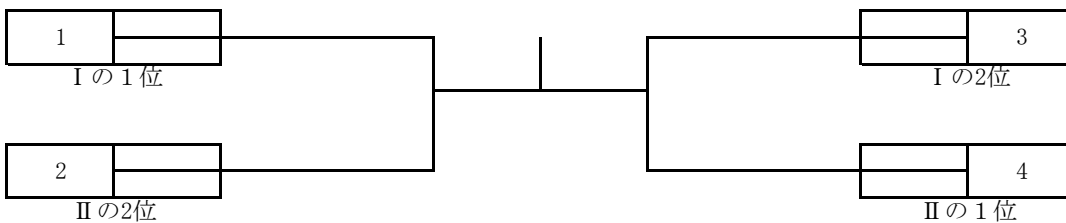

第69回市民大会 一般女子 C級

4月26日(日) 集合時間8時45分

予選リーグ戦 I						勝敗	順位
全部で3試合			堀田紀子	金津京子	伊丹優子		
			中谷貴子	神崎英子	土井里美		
1	堀田紀子 中谷貴子	Sfida	/				
2	金津京子 神崎英子	F C岸和田					
3	伊丹優子 土井里美	is団 A・CUBE					

予選リーグ戦 II						勝敗	順位	
全部で6試合			吾妻記久子	渡邊幸子	柏木明美			中晴 香
			荒井佳世子	池田佐知子	中川直美	高野博子		
4	吾妻記久子 荒井佳世子	Sfida	/					
5	渡邊幸子 池田佐知子	is団						
6	柏木明美 中川直美	is団 個人						
7	中晴 香 高野博子	Sfida						

第69回市民大会 一般女子 C級

決勝トーナメント

女子は試合数が少ないので実施しますが、表彰には関係ありません。

コンソレ・マッチ

全部で3試合						勝敗	順位
1		IIの3位	/				
2		Iの3位					
3		IIの4位