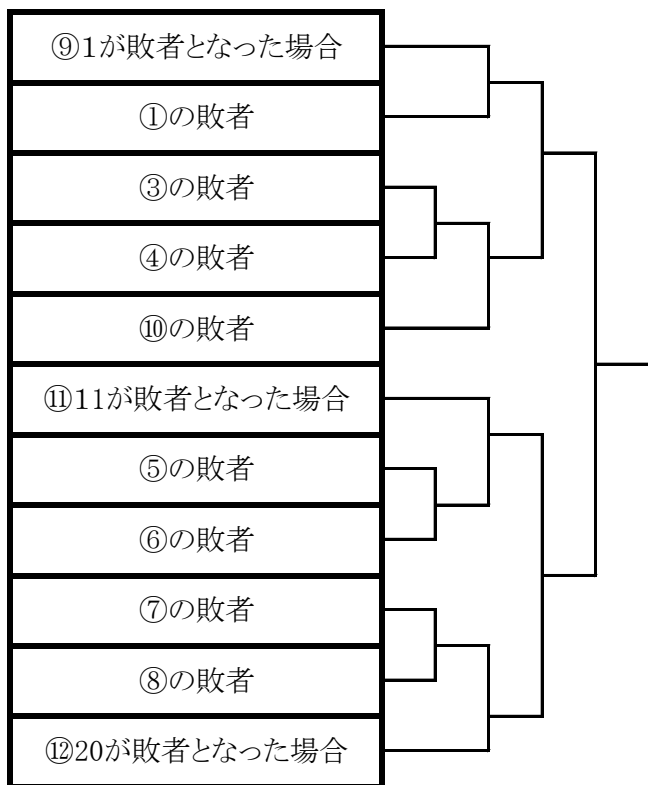

コンソレーション(初戦敗退者)