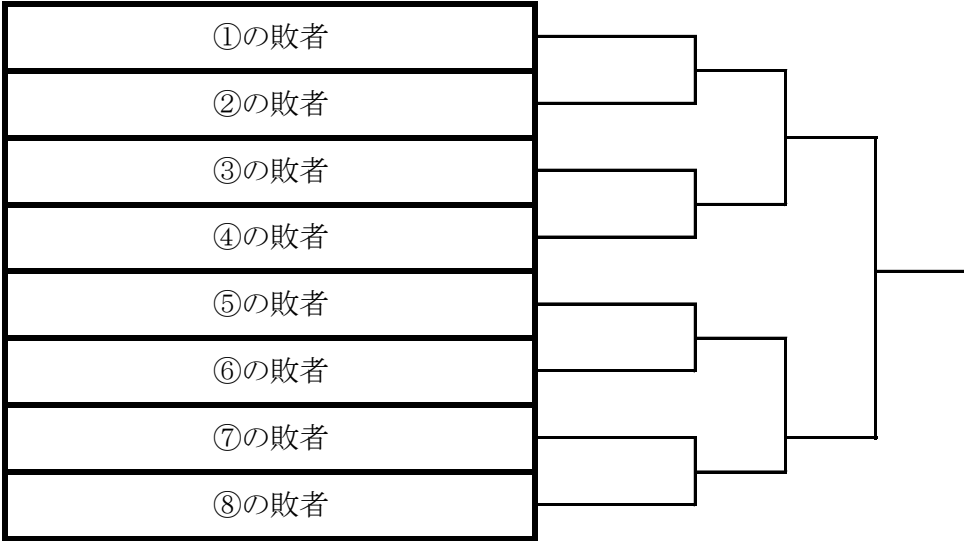

コンソレーション(初戦敗退者)

平日女子ダブルス 初中級 15組

集合8:45 試合開始9:00

1	中部谷法子 Sfida 森まゆ子 Sfida		
2	BYE		
3	佐土谷美佳 Sfida 前田恵利子 Sfida	①	⑧
4	鈴木真由美 A・CUBE 山田裕子 A・CUBE		
5	野田成美 is団 梅本玲子 is団	②	
6	深井崇子 在住 倉重ひとみ 在住		
7	大桑恵理 teamPalette 西津嘉子 teamPalette	③	
8	工藤裕子 Sfida 王園代 Sfida		
9	神楽和美 C-SQUARE 中川依子 C-SQUARE	④	
10	鮎谷佑衣 is団 藤井和子 is団		
11	阪東真知子 Laurel 小野好美 在住	⑤	
12	八木妙子 在住 藤原美代 在住		
13	木下美幸 Sfida 升谷ひとみ Sfida	⑥	
14	足立みゆき C-SQUARE 山田貴志子 C-SQUARE		
15	二宮美樹 teamPalette 田村さおり teamPalette	⑦	
16	畑中ひとみ is団 山本茂美 is団