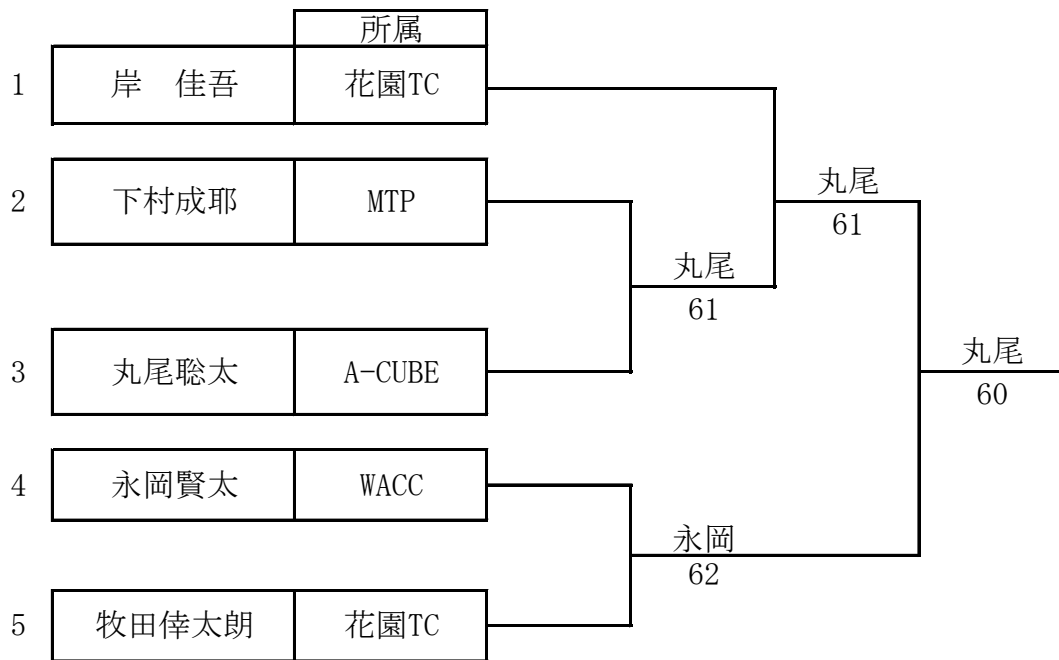

中学校男子ダブルス

1	辻 慶大	清教学園	辻 上田	61	辻 上田
	上田志優				
2	孫 鹿熙	OKIS	大久保 羽島	76 (6)	63
	ハーバージェイク				
3	大久保航平	清教学園	大久保 羽島	76 (6)	63
	羽島日向汰				
4	張 太瑛	OKIS	大久保 羽島	76 (6)	63
	楠本大和				

中学女子ダブルス

リーグ戦
6ゲーム先取

		1	2	3	勝敗	順位
1	横田彩乃	取石	/	06	0-2	3
	水津真実					
2	浅田凜奈	OKIS	60	36	1-1	2
	永田蓮授					
3	大谷 桜	日置荘	60	63	2-0	1
	三木咲良					

高校男子 ダブルス
所属

1	野手健太 濱口大輝	清教学園		千田 松澤		
2	三宅智裕 金子恭丸	上宮太子	千田 松澤	63	千田 松澤	
3	千田貴也 松澤喜一	あべの翔学	60		61	
4	橘 優太 東村和紀	久米田		本寄 高松		
5	木寄颯馬 高松柊平	三国丘		61		瀧田 吉田
6	宮前吉宏 伊藤 陸	清教学園		瀧田 吉田		63
7	瀧田海翔 吉田遼真	あべの翔学		60	瀧田 吉田	
8	松本将太 浦野誠己	三国丘		東 永井	61	
9	東 大翔 永井政太郎	浪速学院		63		瀧田 吉田
10	岡崎進悟 大谷 昊	清教学園		岡崎 大谷		62
11	石田晃大 濱 拓希	上宮太子		61	北谷 山根	
12	磯田真聖 原 匠杜	久米田		北谷 山根	63	
13	北谷優斗 山根悠慎	あべの翔学		61	北谷 山根	
14	山野昶太 野入恒輝	清教学園		山野 野入		76 (5)
15	山本幸輝 吉村優希	三国丘		60	中野 井上	
16	井上直駿 楠田広大	上宮太子	白井 立石		64	
17	白井龍斗 立石瑠輝	あべの翔学	75	中野 井上		
18	中野寅次 井上蒼天	浪速学院		62		

山田
柳本
64

一般男子ダブルス

		所属			
1	伊藤 大 辻岡唯真	OKIS			
2	BYE				
3	庄野雄一朗 倉下一人	AMF	庄野 倉下	60	
4	渡辺 雅 坂本尋斗	フリー		62	
5	近江信夫 下村真一	TTR	近江 下村		
6	永岡佳典 宮本晃希	富田林		63	
7	松永義範 久禮宗典	フリー	齊藤 飛田	76 (4)	
8	齊藤 楓 飛田駿佑	あべの翔学OB		62	
					伊藤 辻岡 63

第8回トンボカップテニス大会 高校女子シングルス

第8回トンボカップテニス大会 中学男子シングルス

第8回トンボカップテニス大会 中学女子シングルス

小学生男子

小学生女子

一般男子初級

一般男子上中級