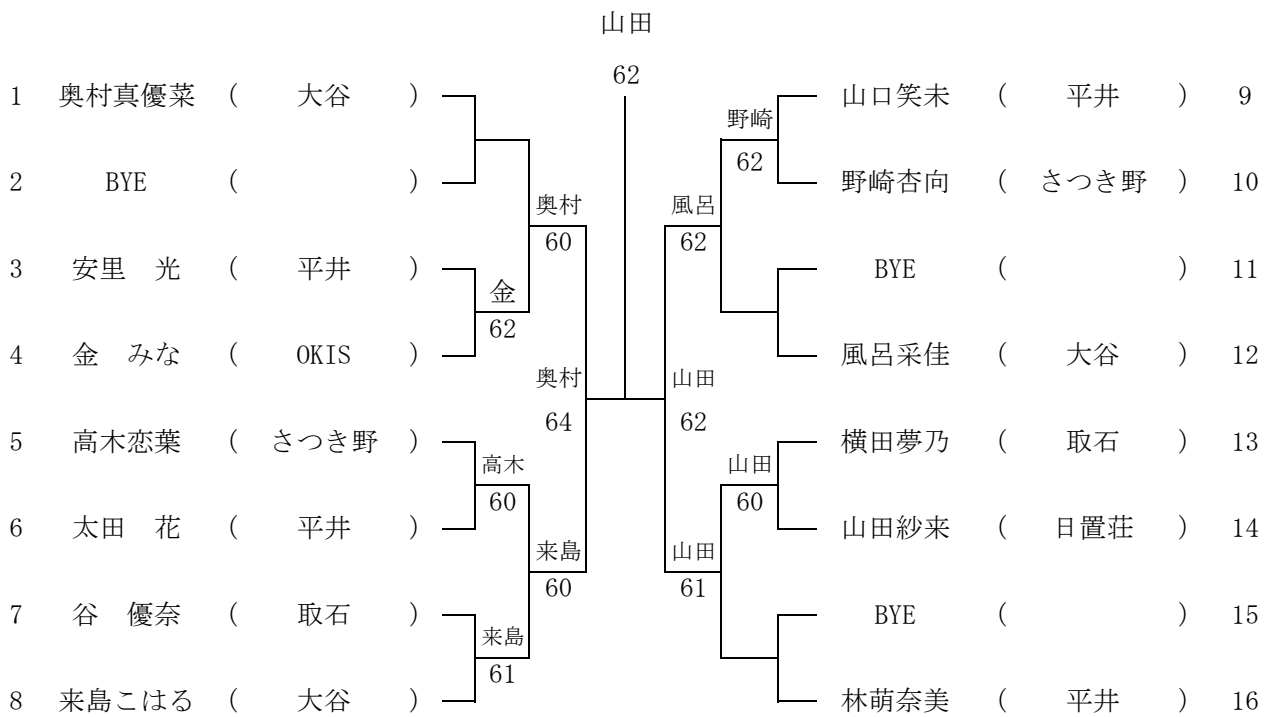

高校男子 ダブルス
所属

1	野手健太 濱口大輝	清教学園		千田 松澤		
2	三宅智裕 金子恭丸	上宮太子	千田 松澤	63	千田 松澤	
3	千田貴也 松澤喜一	あべの翔学	60		61	
4	橘 優太 東村和紀	久米田		本寄 高松		
5	木寄颯馬 高松柊平	三国丘		61		瀧田 吉田
6	宮前吉宏 伊藤 陸	清教学園		瀧田 吉田		63
7	瀧田海翔 吉田遼真	あべの翔学		60	瀧田 吉田	
8	松本将太 浦野誠己	三国丘		東 永井	61	
9	東 大翔 永井政太郎	浪速学院		63		瀧田 吉田
10	岡崎進悟 大谷 昊	清教学園		岡崎 大谷		62
11	石田晃大 濱 拓希	上宮太子		61	北谷 山根	
12	磯田真聖 原 匠杜	久米田		北谷 山根	63	
13	北谷優斗 山根悠慎	あべの翔学		61	北谷 山根	
14	山野昶太 野入恒輝	清教学園		山野 野入		76 (5)
15	山本幸輝 吉村優希	三国丘		60	中野 井上	
16	井上直駿 楠田広大	上宮太子	白井 立石		64	
17	白井龍斗 立石瑠輝	あべの翔学	75	中野 井上		
18	中野寅次 井上蒼天	浪速学院		62		

山田
柳本
64

一般男子ダブルス

		所属			
1	伊藤 大 辻岡唯真	OKIS			
2	BYE				
3	庄野雄一朗 倉下一人	AMF	庄野 倉下	60	
4	渡辺 雅 坂本尋斗	フリー		62	
5	近江信夫 下村真一	TTR	近江 下村		
6	永岡佳典 宮本晃希	富田林		63	
7	松永義範 久禮宗典	フリー	齊藤 飛田	76 (4)	
8	齊藤 楓 飛田駿佑	あべの翔学OB		62	
					伊藤 辻岡 63

一般女子初級

リーグ戦
6ゲーム先取

		1	2	3	勝敗	順位
1	村松比呂子	A-CUBE	46	60	1勝1敗	2
	山本裕起子					
2	原田陽子	i s 団	64	60	2勝0敗	1
	梅田槿子					
3	金津京子	FC岸和田	06	06	0勝2敗	3
	赤松恵子					

第8回トンボカップテニス大会 高校男子シングルス(1)

蜻蛉池公園

第8回トンボカップテニス大会 高校男子シングルス(2)

第8回トンボカップテニス大会 高校女子シングルス

第8回トンボカップテニス大会 中学男子シングルス

第8回トンボカップテニス大会 中学女子シングルス

小学生男子

小学生女子

一般男子初級

一般男子上中級