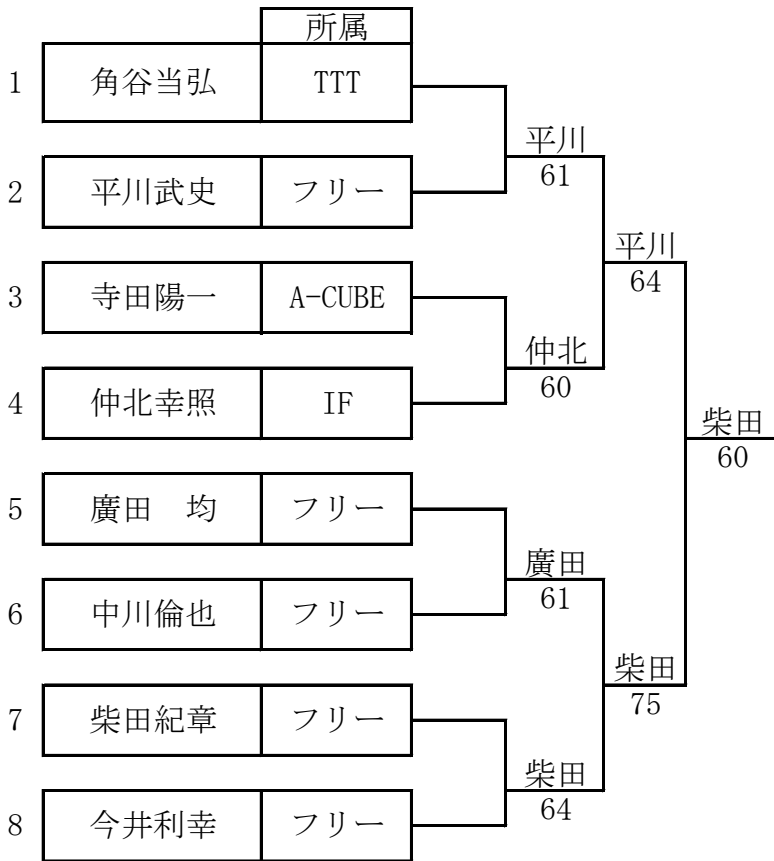

中学校男子ダブルス

1	辻 慶大	清教学園	辻 上田	61	辻 上田
	上田志優				
2	孫 鹿熙	OKIS	大久保 羽島	76 (6)	63
	ハーバージェイク				
3	大久保航平	清教学園	大久保 羽島	76 (6)	63
	羽島日向汰				
4	張 太瑛	OKIS	大久保 羽島	76 (6)	63
	楠本大和				

中学女子ダブルス

リーグ戦
6ゲーム先取

		1	2	3	勝敗	順位
1	横田彩乃	取石	/	06	0-2	3
	水津真実					
2	浅田凜奈	OKIS	60	36	1-1	2
	永田蓮授					
3	大谷 桜	日置荘	60	63	2-0	1
	三木咲良					

高校男子 ダブルス
所属

1	野手健太 濱口大輝	清教学園		千田 松澤		
2	三宅智裕 金子恭丸	上宮太子	千田 松澤	63	千田 松澤	
3	千田貴也 松澤喜一	あべの翔学	60		61	
4	橘 優太 東村和紀	久米田		本寄 高松		
5	木寄颯馬 高松柊平	三国丘		61		瀧田 吉田
6	宮前吉宏 伊藤 陸	清教学園		瀧田 吉田		63
7	瀧田海翔 吉田遼真	あべの翔学		60	瀧田 吉田	
8	松本将太 浦野誠己	三国丘		東 永井	61	
9	東 大翔 永井政太郎	浪速学院		63		瀧田 吉田
10	岡崎進悟 大谷 昊	清教学園		岡崎 大谷		62
11	石田晃大 濱 拓希	上宮太子		61	北谷 山根	
12	磯田真聖 原 匠杜	久米田		北谷 山根	63	
13	北谷優斗 山根悠慎	あべの翔学		61	北谷 山根	
14	山野昶太 野入恒輝	清教学園		山野 野入		76 (5)
15	山本幸輝 吉村優希	三国丘		60	中野 井上	
16	井上直駿 楠田広大	上宮太子	白井 立石		64	
17	白井龍斗 立石瑠輝	あべの翔学	75	中野 井上		
18	中野寅次 井上蒼天	浪速学院		62		

山田
柳本
64

一般男子ダブルス

		所属			
1	伊藤 大 辻岡唯真	OKIS			
2	BYE				
3	庄野雄一朗 倉下一人	AMF	庄野 倉下	60	
4	渡辺 雅 坂本尋斗	フリー		62	
5	近江信夫 下村真一	TTR	近江 下村		
6	永岡佳典 宮本晃希	富田林		63	
7	松永義範 久禮宗典	フリー	齊藤 飛田	76 (4)	
8	齊藤 楓 飛田駿佑	あべの翔学OB		62	
					伊藤 辻岡 63

第8回トンボカップテニス大会 高校女子シングルス

第8回トンボカップテニス大会 中学男子シングルス

第8回トンボカップテニス大会 中学女子シングルス

小学生男子

小学生女子

一般男子初級

一般男子上中級