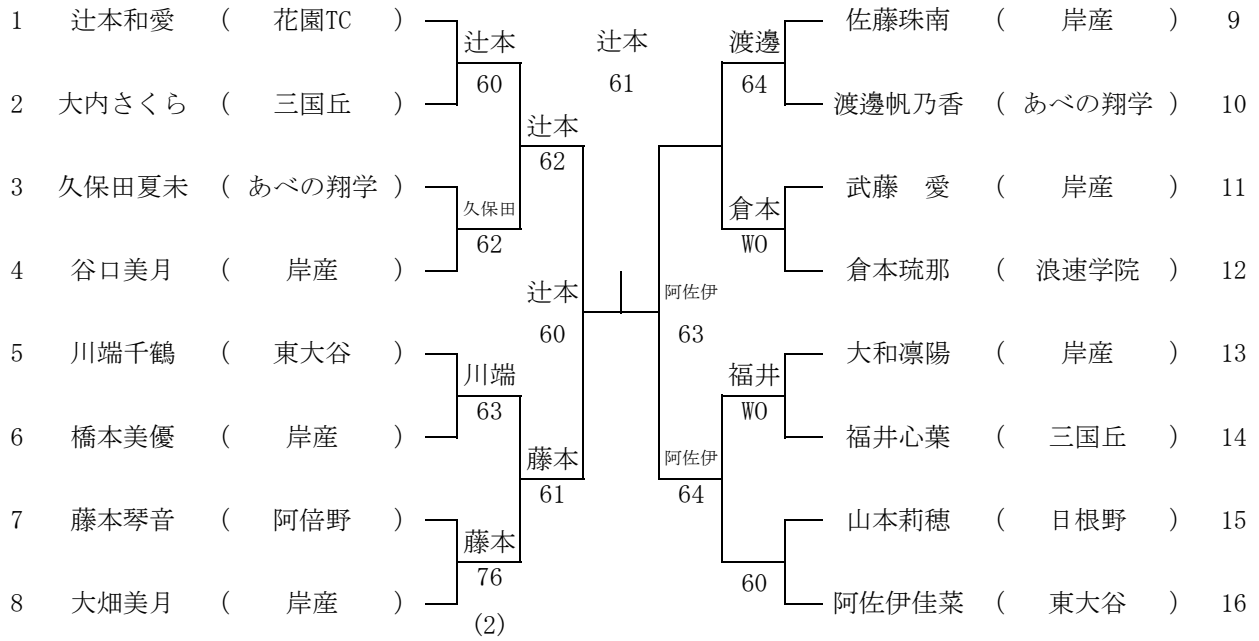

高校男子 ダブルス
所属

1	野手健太 濱口大輝	清教学園		千田 松澤		
2	三宅智裕 金子恭丸	上宮太子	千田 松澤	63	千田 松澤	
3	千田貴也 松澤喜一	あべの翔学	60		61	
4	橘 優太 東村和紀	久米田		本寄 高松		
5	木寄颯馬 高松柊平	三国丘		61		瀧田 吉田
6	宮前吉宏 伊藤 陸	清教学園		瀧田 吉田		63
7	瀧田海翔 吉田遼真	あべの翔学		60	瀧田 吉田	
8	松本将太 浦野誠己	三国丘		東 永井	61	
9	東 大翔 永井政太郎	浪速学院		63		瀧田 吉田
10	岡崎進悟 大谷 昊	清教学園		岡崎 大谷		62
11	石田晃大 濱 拓希	上宮太子		61	北谷 山根	
12	磯田真聖 原 匠杜	久米田		北谷 山根	63	
13	北谷優斗 山根悠慎	あべの翔学		61	北谷 山根	
14	山野昶太 野入恒輝	清教学園		山野 野入		76 (5)
15	山本幸輝 吉村優希	三国丘		60	中野 井上	
16	井上直駿 楠田広大	上宮太子	白井 立石		64	
17	白井龍斗 立石瑠輝	あべの翔学	75	中野 井上		
18	中野寅次 井上蒼天	浪速学院		62		

山田
柳本
64

一般男子ダブルス

		所属			
1	伊藤 大 辻岡唯真	OKIS			
2	BYE				
3	庄野雄一朗 倉下一人	AMF	庄野 倉下	60	
4	渡辺 雅 坂本尋斗	フリー		62	
5	近江信夫 下村真一	TTR	近江 下村		
6	永岡佳典 宮本晃希	富田林		63	
7	松永義範 久禮宗典	フリー	齊藤 飛田	76 (4)	
8	齊藤 楓 飛田駿佑	あべの翔学OB		62	
					伊藤 辻岡 63

一般女子初級

リーグ戦
6ゲーム先取

		1	2	3	勝敗	順位
1	村松比呂子	A-CUBE	46	60	1勝1敗	2
	山本裕起子					
2	原田陽子	i s 団	64	60	2勝0敗	1
	梅田槿子					
3	金津京子	FC岸和田	06	06	0勝2敗	3
	赤松恵子					

第8回トンボカップテニス大会 高校男子シングルス(1)

蜻蛉池公園

第8回トンボカップテニス大会 高校男子シングルス(2)

第8回トンボカップテニス大会 高校女子シングルス

第8回トンボカップテニス大会 中学男子シングルス

第8回トンボカップテニス大会 中学女子シングルス

小学生男子

小学生女子

一般男子初級

一般男子上中級