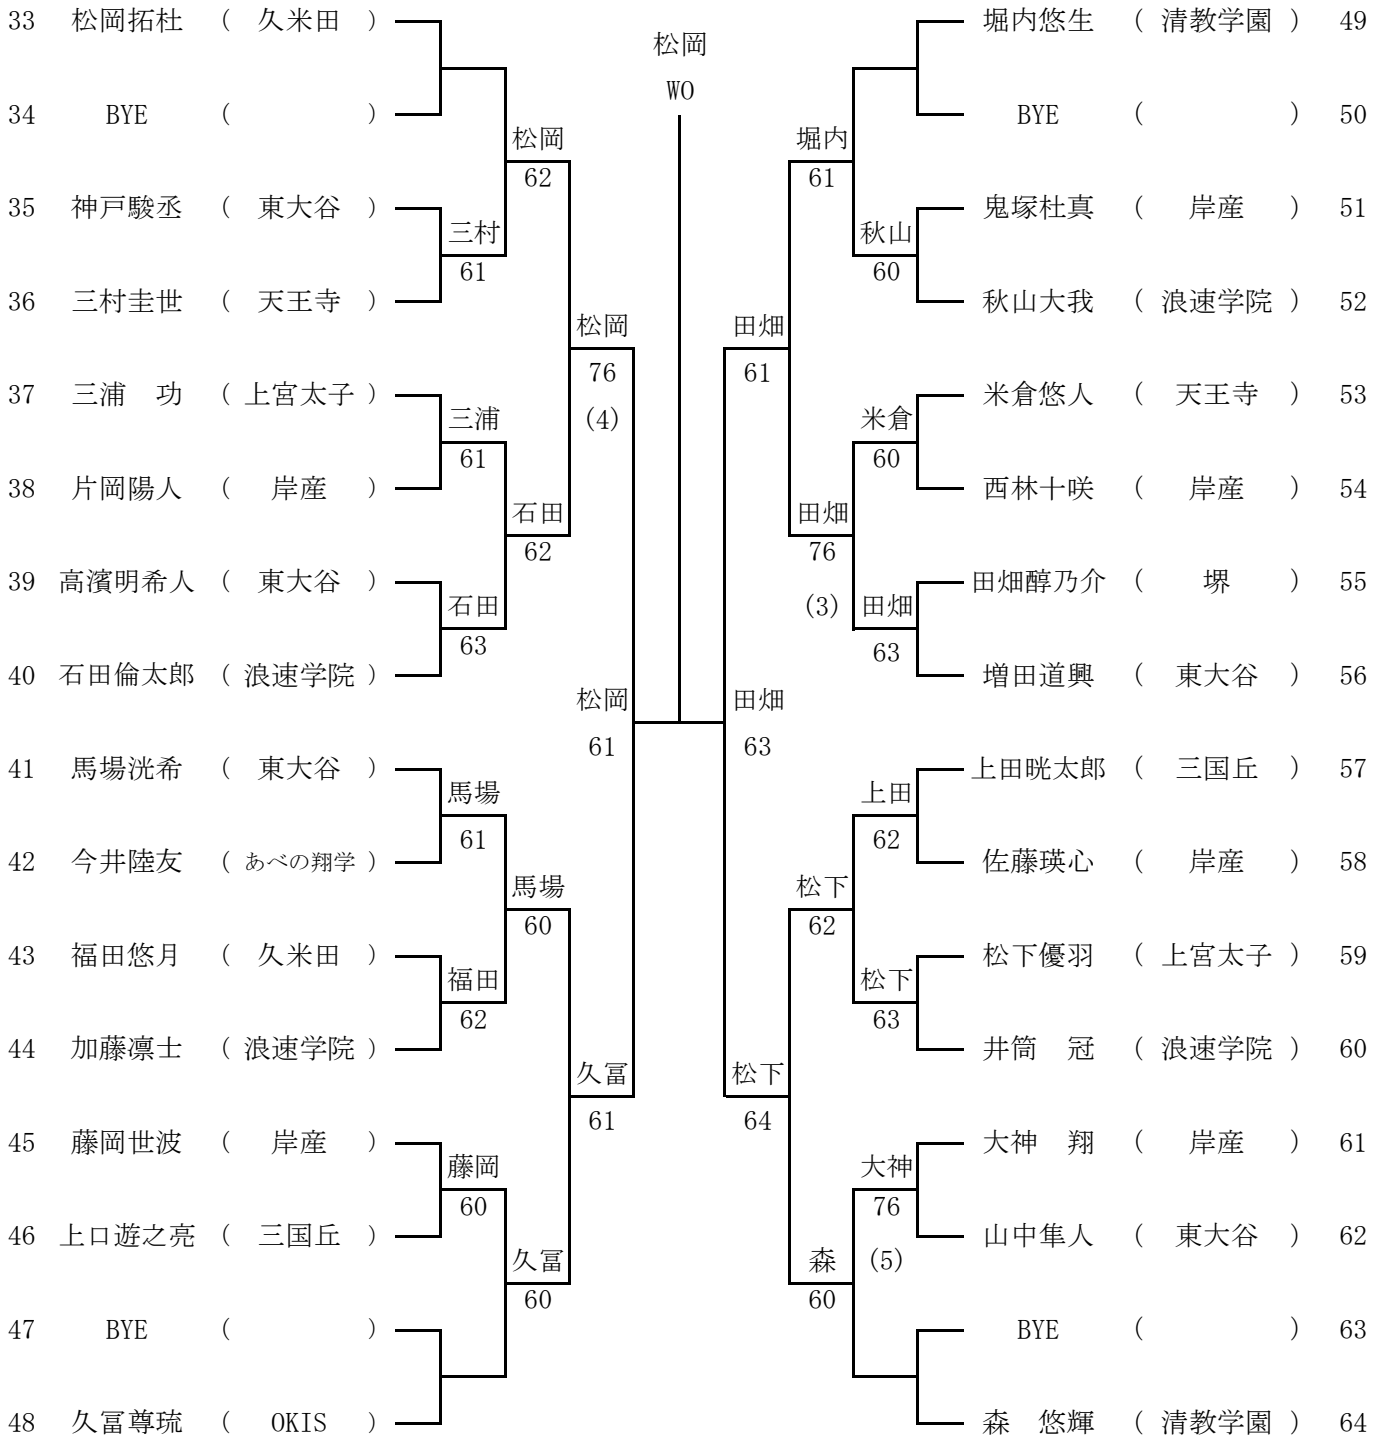

中学校男子ダブルス

1	辻 慶大	清教学園	辻 上田	61	辻 上田
	上田志優				
2	孫 鹿熙	OKIS	大久保 羽島	76 (6)	63
	ハーバージェイク				
3	大久保航平	清教学園	大久保 羽島	76 (6)	63
	羽島日向汰				
4	張 太瑛	OKIS	大久保 羽島	76 (6)	63
	楠本大和				

中学女子ダブルス

リーグ戦
6ゲーム先取

		1	2	3	勝敗	順位
1	横田彩乃	取石	/	06	0-2	3
	水津真実					
2	浅田凜奈	OKIS	60	36	1-1	2
	永田蓮授					
3	大谷 桜	日置荘	60	63	2-0	1
	三木咲良					

高校男子 ダブルス
所属

1	野手健太 濱口大輝	清教学園		千田 松澤		
2	三宅智裕 金子恭丸	上宮太子	千田 松澤	63	千田 松澤	
3	千田貴也 松澤喜一	あべの翔学	60		61	
4	橘 優太 東村和紀	久米田		本寄 高松		
5	木寄颯馬 高松柊平	三国丘		61		瀧田 吉田
6	宮前吉宏 伊藤 陸	清教学園		瀧田 吉田		63
7	瀧田海翔 吉田遼真	あべの翔学		60	瀧田 吉田	
8	松本将太 浦野誠己	三国丘		東 永井	61	
9	東 大翔 永井政太郎	浪速学院		63		瀧田 吉田
10	岡崎進悟 大谷 昊	清教学園		岡崎 大谷		62
11	石田晃大 濱 拓希	上宮太子		61	北谷 山根	
12	磯田真聖 原 匠杜	久米田		北谷 山根	63	
13	北谷優斗 山根悠慎	あべの翔学		61	北谷 山根	
14	山野昶太 野入恒輝	清教学園		山野 野入		76 (5)
15	山本幸輝 吉村優希	三国丘		60	中野 井上	
16	井上直駿 楠田広大	上宮太子	白井 立石		64	
17	白井龍斗 立石瑠輝	あべの翔学	75	中野 井上		
18	中野寅次 井上蒼天	浪速学院		62		

山田
柳本
64

一般男子ダブルス

		所属			
1	伊藤 大 辻岡唯真	OKIS			
2	BYE				
3	庄野雄一朗 倉下一人	AMF	庄野 倉下	60	
4	渡辺 雅 坂本尋斗	フリー		62	
5	近江信夫 下村真一	TTR	近江 下村		
6	永岡佳典 宮本晃希	富田林		63	
7	松永義範 久禮宗典	フリー	齊藤 飛田	76 (4)	
8	齊藤 楓 飛田駿佑	あべの翔学OB		62	
					伊藤 辻岡 63

一般女子初級

リーグ戦
6ゲーム先取

		1	2	3	勝敗	順位
1	村松比呂子	A-CUBE	46	60	1勝1敗	2
	山本裕起子					
2	原田陽子	i s 団	64	60	2勝0敗	1
	梅田槿子					
3	金津京子	FC岸和田	06	06	0勝2敗	3
	赤松恵子					

第8回トンボカップテニス大会 高校男子シングルス(1)

蜻蛉池公園

第8回トンボカップテニス大会 高校男子シングルス(2)