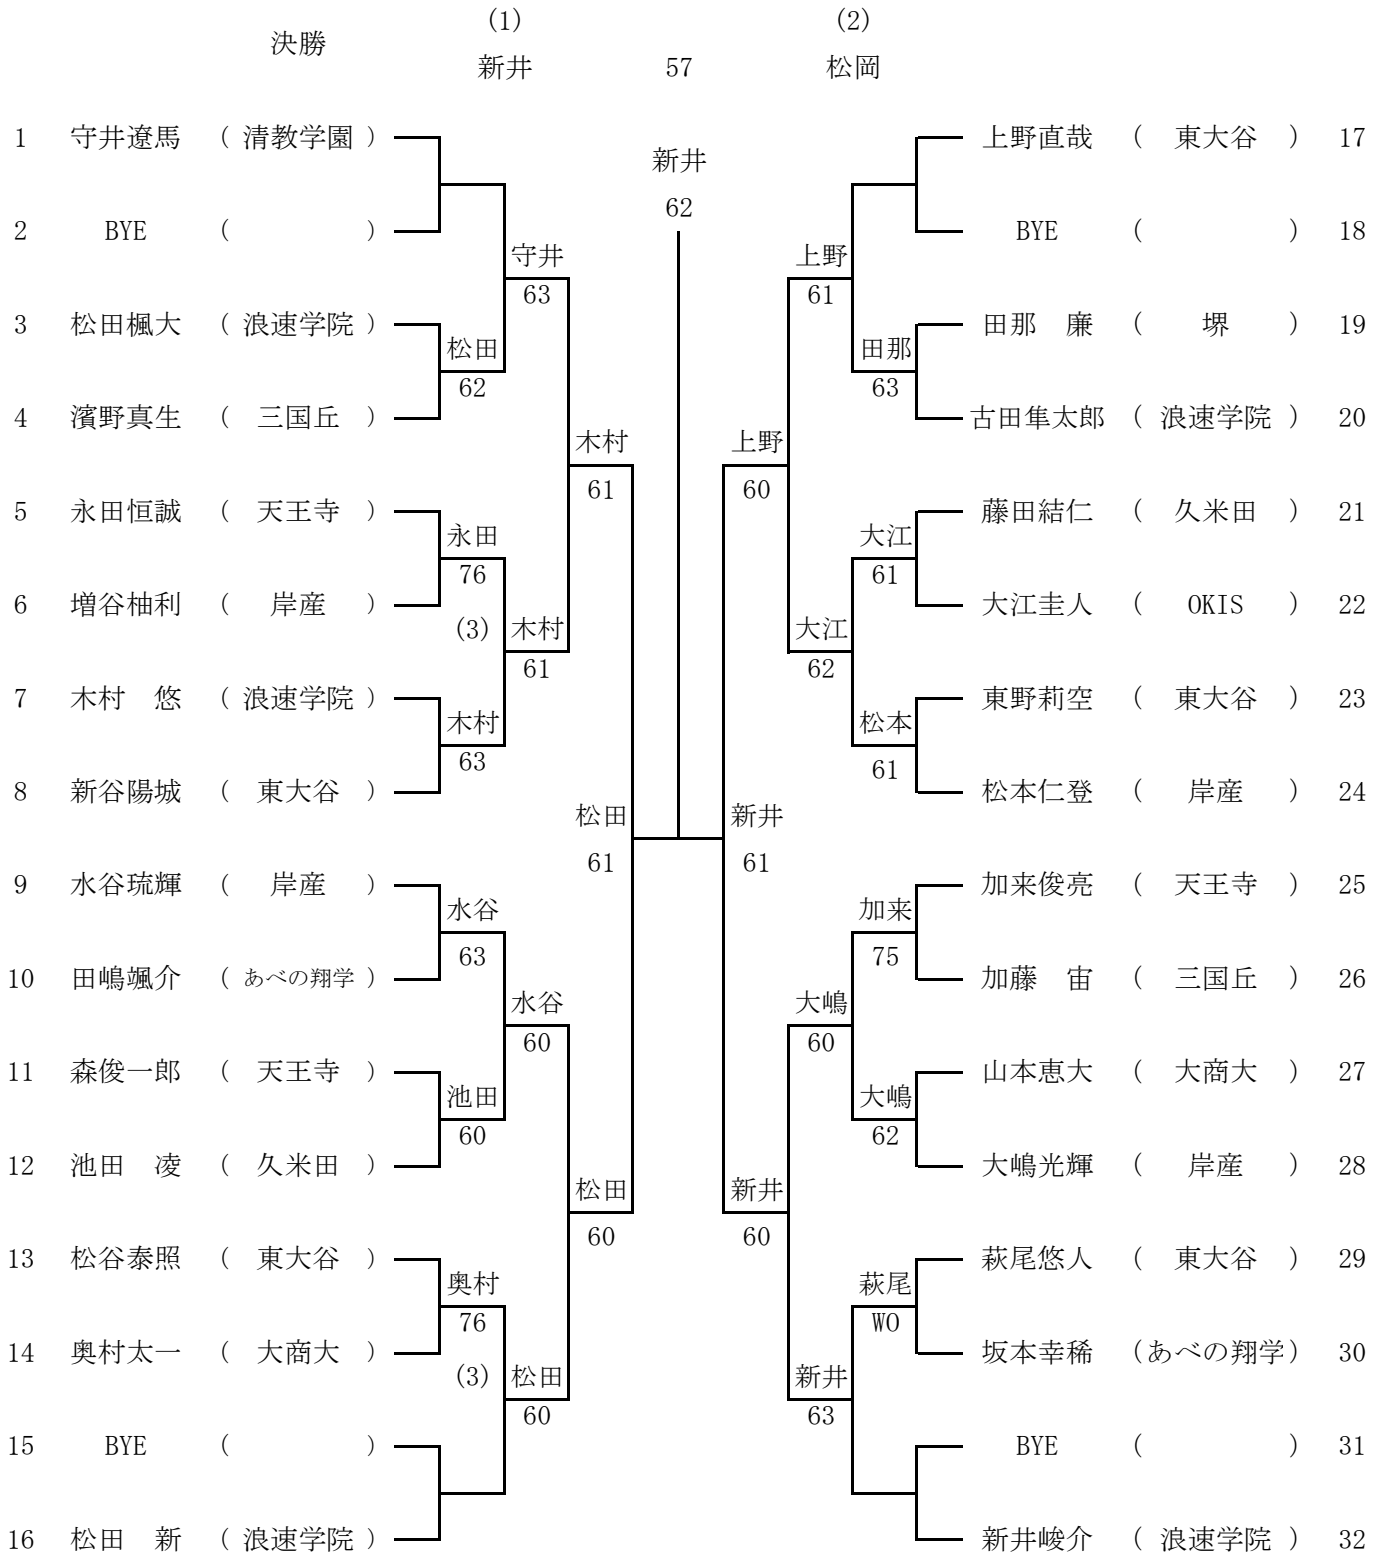

一般男子ダブルス

		所属			
1	伊藤 大 辻岡唯真	OKIS			
2	BYE				
3	庄野雄一朗 倉下一人	AMF	庄野 倉下	60	
4	渡辺 雅 坂本尋斗	フリー		62	
5	近江信夫 下村真一	TTR	近江 下村		
6	永岡佳典 宮本晃希	富田林		63	
7	松永義範 久禮宗典	フリー	齊藤 飛田	76 (4)	
8	齊藤 楓 飛田駿佑	あべの翔学OB		62	
					伊藤 辻岡 63

一般女子初級

リーグ戦
6ゲーム先取

		1	2	3	勝敗	順位	
1	村松比呂子	A-CUBE	46	60	1勝1敗	2	
	山本裕起子						TeamY. Y
2	原田陽子	i s 団	64	60	2勝0敗	1	
	梅田槿子						
3	金津京子	FC岸和田	06	06	0勝2敗	3	
	赤松恵子						フリー

第8回トンボカップテニス大会 高校男子シングルス(1)

蜻蛉池公園