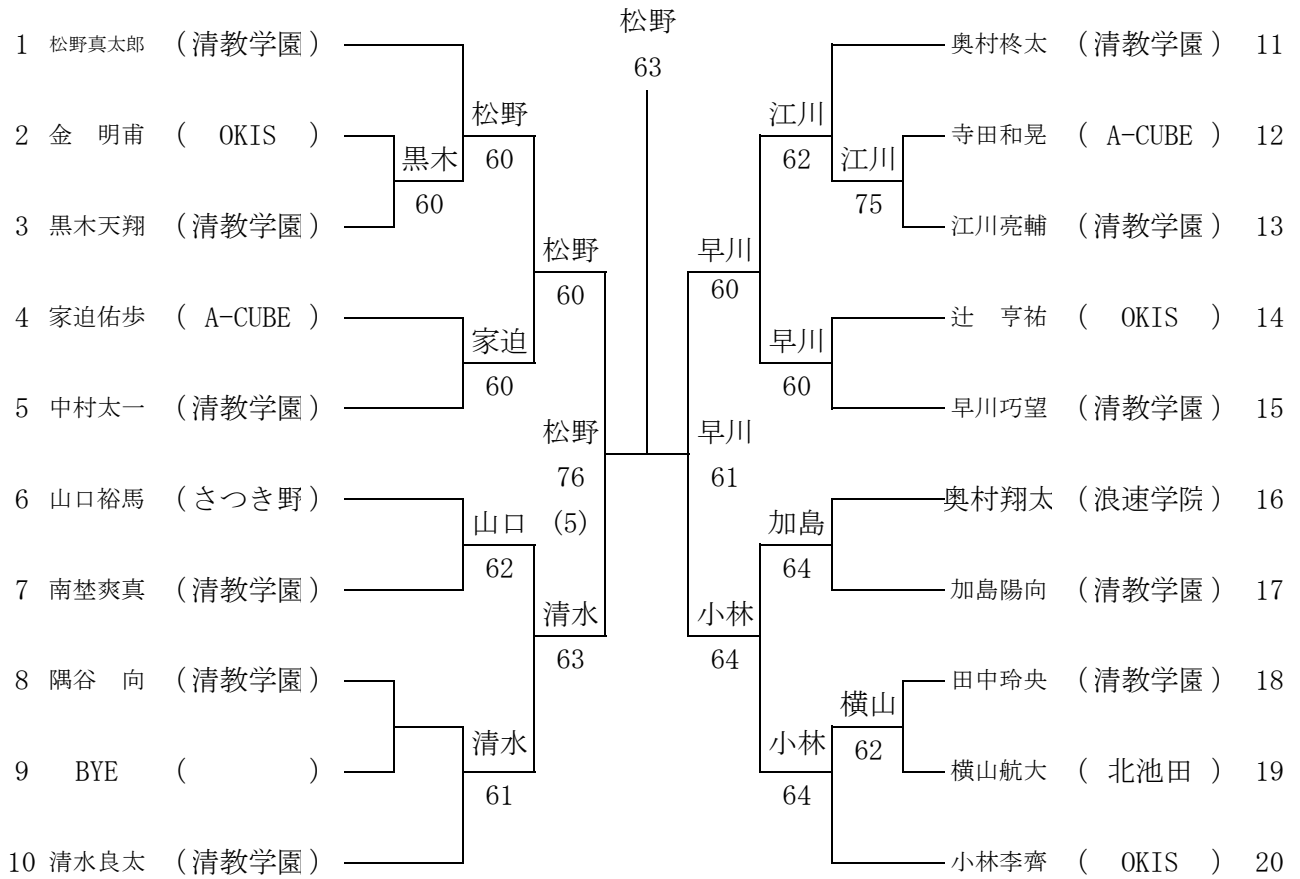

高校男子 ダブルス
所属

1	野手健太 濱口大輝	清教学園		千田 松澤		
2	三宅智裕 金子恭丸	上宮太子	千田 松澤	63	千田 松澤	
3	千田貴也 松澤喜一	あべの翔学	60		61	
4	橘 優太 東村和紀	久米田		本寄 高松		
5	木寄颯馬 高松柊平	三国丘		61		瀧田 吉田
6	宮前吉宏 伊藤 陸	清教学園		瀧田 吉田		63
7	瀧田海翔 吉田遼真	あべの翔学		60	瀧田 吉田	
8	松本将太 浦野誠己	三国丘		東 永井	61	
9	東 大翔 永井政太郎	浪速学院		63		瀧田 吉田
10	岡崎進悟 大谷 昊	清教学園		岡崎 大谷		62
11	石田晃大 濱 拓希	上宮太子		61	北谷 山根	
12	磯田真聖 原 匠杜	久米田		北谷 山根	63	
13	北谷優斗 山根悠慎	あべの翔学		61	北谷 山根	
14	山野昶太 野入恒輝	清教学園		山野 野入		76 (5)
15	山本幸輝 吉村優希	三国丘		60	中野 井上	
16	井上直駿 楠田広大	上宮太子	白井 立石		64	
17	白井龍斗 立石瑠輝	あべの翔学	75	中野 井上		
18	中野寅次 井上蒼天	浪速学院		62		

山田
柳本
64

一般男子ダブルス

		所属			
1	伊藤 大 辻岡唯真	OKIS			
2	BYE				
3	庄野雄一朗 倉下一人	AMF	庄野 倉下	60	
4	渡辺 雅 坂本尋斗	フリー		62	
5	近江信夫 下村真一	TTR	近江 下村		
6	永岡佳典 宮本晃希	富田林		63	
7	松永義範 久禮宗典	フリー	齊藤 飛田	76 (4)	
8	齊藤 楓 飛田駿佑	あべの翔学OB		62	
					伊藤 辻岡 63

一般女子初級

リーグ戦
6ゲーム先取

		1	2	3	勝敗	順位
1	村松比呂子	A-CUBE	46	60	1勝1敗	2
	山本裕起子					
2	原田陽子	i s 団	64	60	2勝0敗	1
	梅田槿子					
3	金津京子	FC岸和田	06	06	0勝2敗	3
	赤松恵子					

第8回トンボカップテニス大会 高校男子シングルス(1)

蜻蛉池公園

第8回トンボカップテニス大会 高校男子シングルス(2)

第8回トンボカップテニス大会 高校女子シングルス

第8回トンボカップテニス大会 中学男子シングルス

第8回トンボカップテニス大会 中学女子シングルス

小学生男子

小学生女子

一般男子初級

一般男子上中級