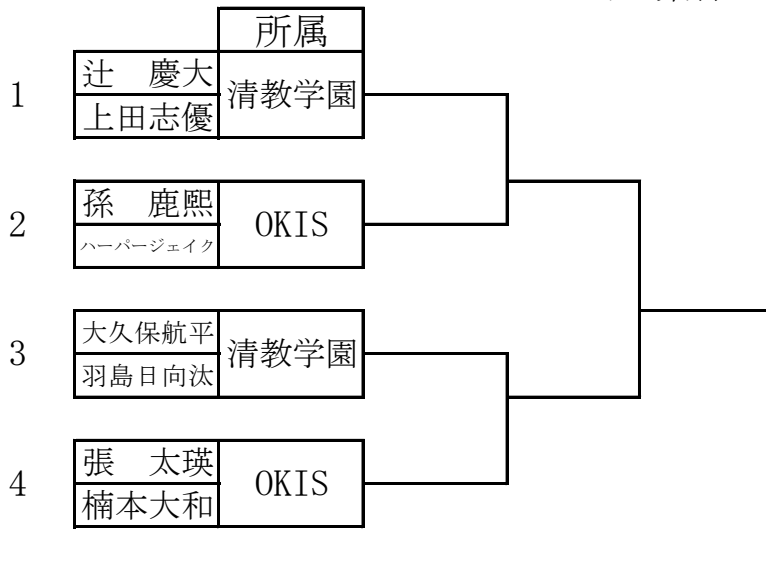

11時 集合

第8回トンボカップテニス大会 中学男子シングルス

9月23日(金) 蜻蛉池公園

10時 集合

第8回トンボカップテニス大会 中学女子シングルス

9月23日(金) 蜻蛉池公園

11時 集合

小学生男子

9月23日(金) 蜻蛉池公園
13時 集合

小学生女子

9月23日(金) 蜻蛉池公園
13時 集合

一般男子初級

9月23日(金) 蜻蛉池公園

12時 集合

一般男子上中級

9月23日(金) 蜻蛉池公園

12時 集合

中学校男子ダブルス

9月23日(月) 蜻蛉池公園
13時 集合

中学女子ダブルス

リーグ戦
6ゲーム先取

9月23日(月) 蜻蛉池公園
13時 集合

		1	2	3	勝敗	順位	
1	横田彩乃	/					
	水津真実		取石				
2	浅田凜奈			/			
	永田蓮授		OKIS				
3	大谷 桜				/		
	三木咲良		日置荘				

高校男子 ダブルス
所属