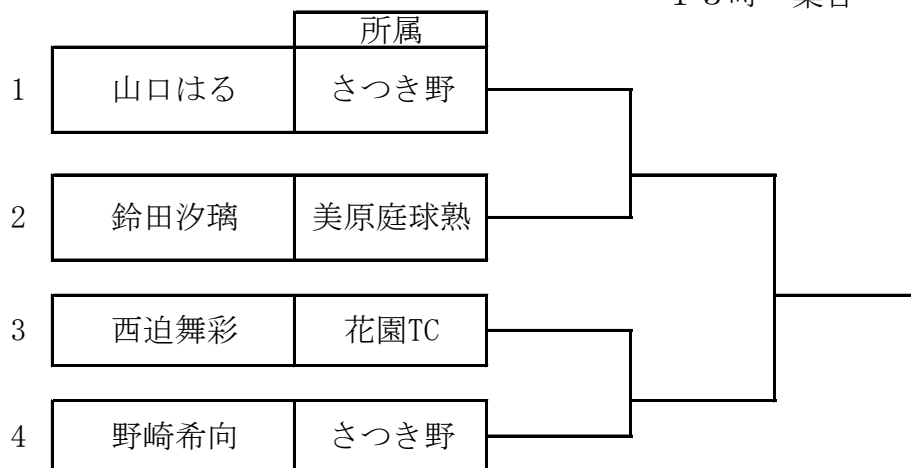

小学生女子

9月23日(金) 蜻蛉池公園
13時 集合