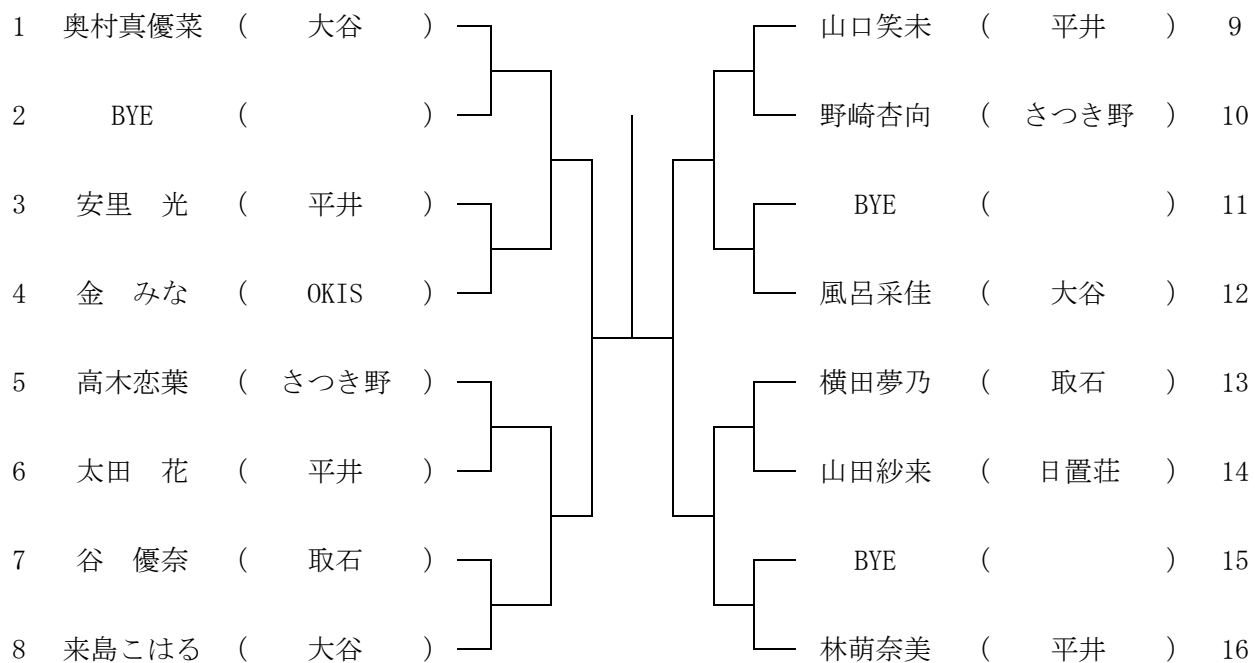

第8回トンボカップテニス大会 高校男子シングルス(1)

9月23日(金) 蜻蛉池公園

9時 試合開始

第8回トンボカップテニス大会 高校男子シングルス(2)

9月23日(金) 蜻蛉池公園

9時 試合開始

第8回トンボカップテニス大会 高校女子シングルス

9月23日(金) 蜻蛉池公園

11時 集合

第8回トンボカップテニス大会 中学男子シングルス

9月23日(金) 蜻蛉池公園

10時 集合

第8回トンボカップテニス大会 中学女子シングルス

9月23日(金) 蜻蛉池公園

11時 集合

小学生男子

9月23日(金) 蜻蛉池公園
13時 集合

小学生女子

9月23日(金) 蜻蛉池公園
13時 集合

一般男子初級

9月23日(金) 蜻蛉池公園

12時 集合

一般男子上中級

9月23日(金) 蜻蛉池公園