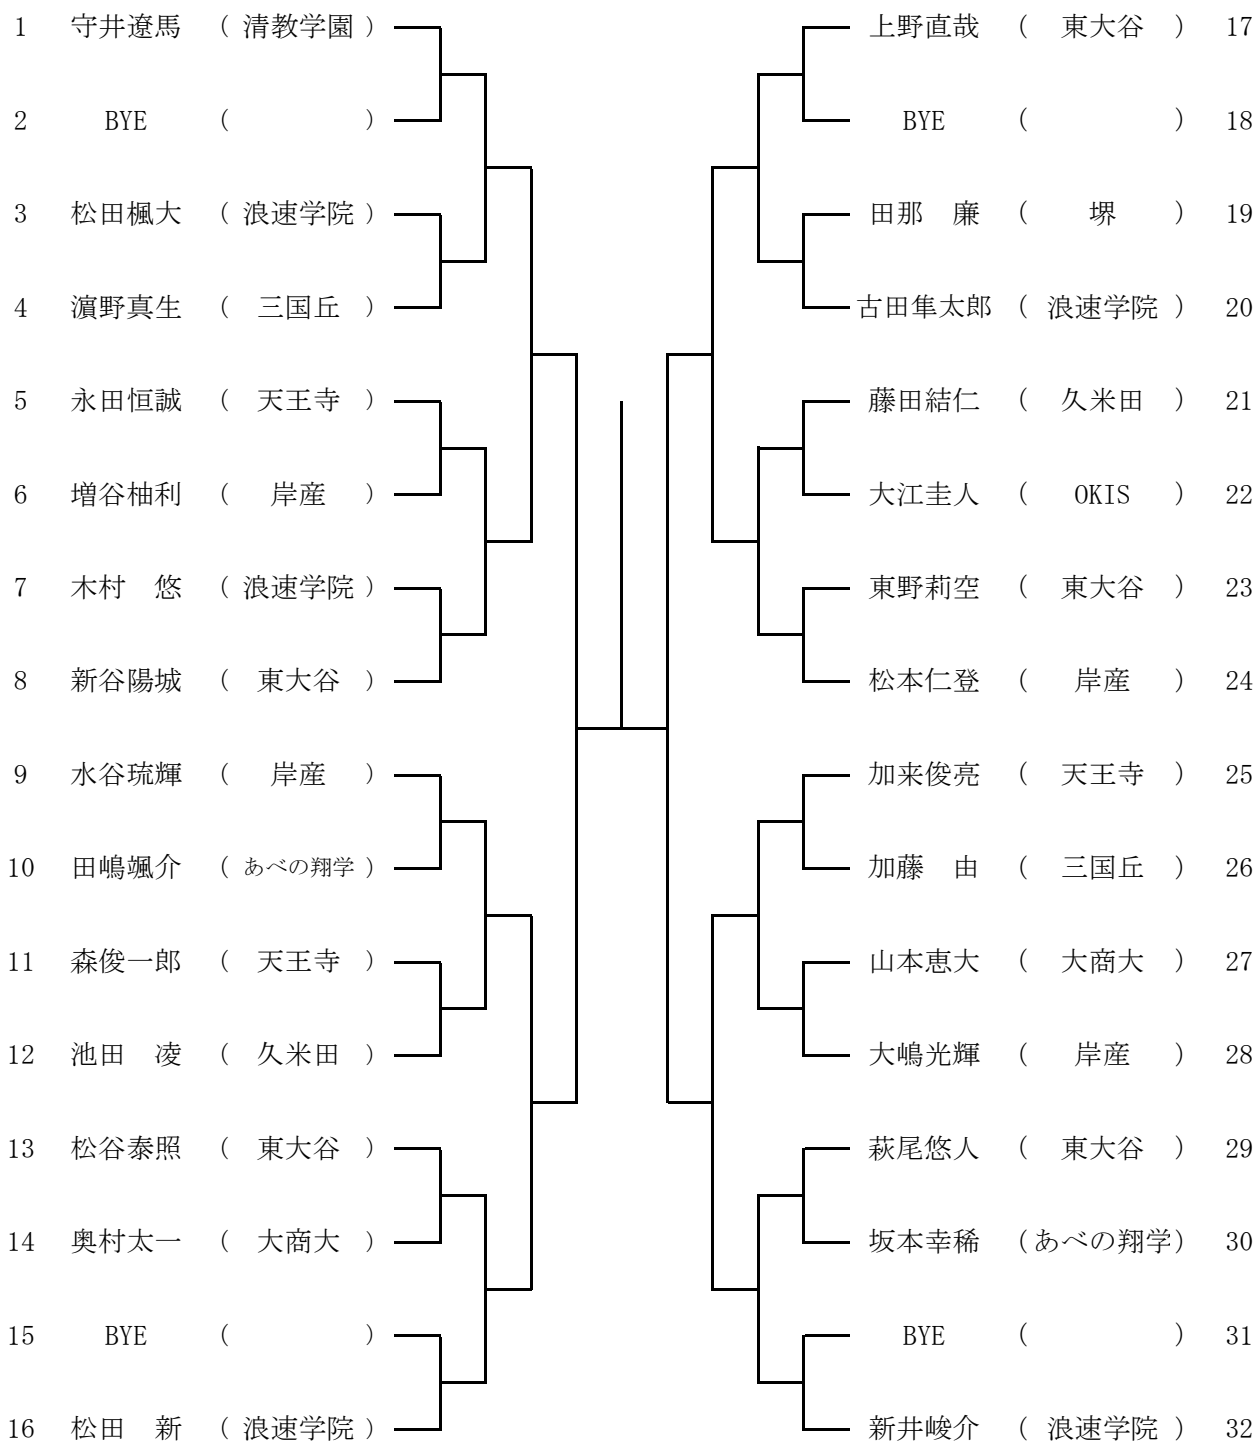

第8回とんぼCUPテニス大会

と き 2024年9月23日(祝)午前9時から試合開始
予備日は、2024年11月4日(祝)

と ころ 蜻蛉池公園コート(砂入り人工芝コート12面)

主 催 蜻蛉池公園事務所
主 管 岸和田市テニス連盟
F C 岸 和 田

○連絡事項

小学生男女ダブルス、一般女子シングルスについては、開催最小人数の参加申し込みがなかったため、中止します。

○集合時間

(大会本部、センターコート前)に下記の時間までに出席を届けてください。

第8回トンボカップテニス大会 高校男子シングルス(1)

9月23日(金) 蜻蛉池公園

9時 試合開始

第8回トンボカップテニス大会 高校男子シングルス(2)

9月23日(金) 蜻蛉池公園

9時 試合開始

第8回トンボカップテニス大会 高校女子シングルス

9月23日(金) 蜻蛉池公園