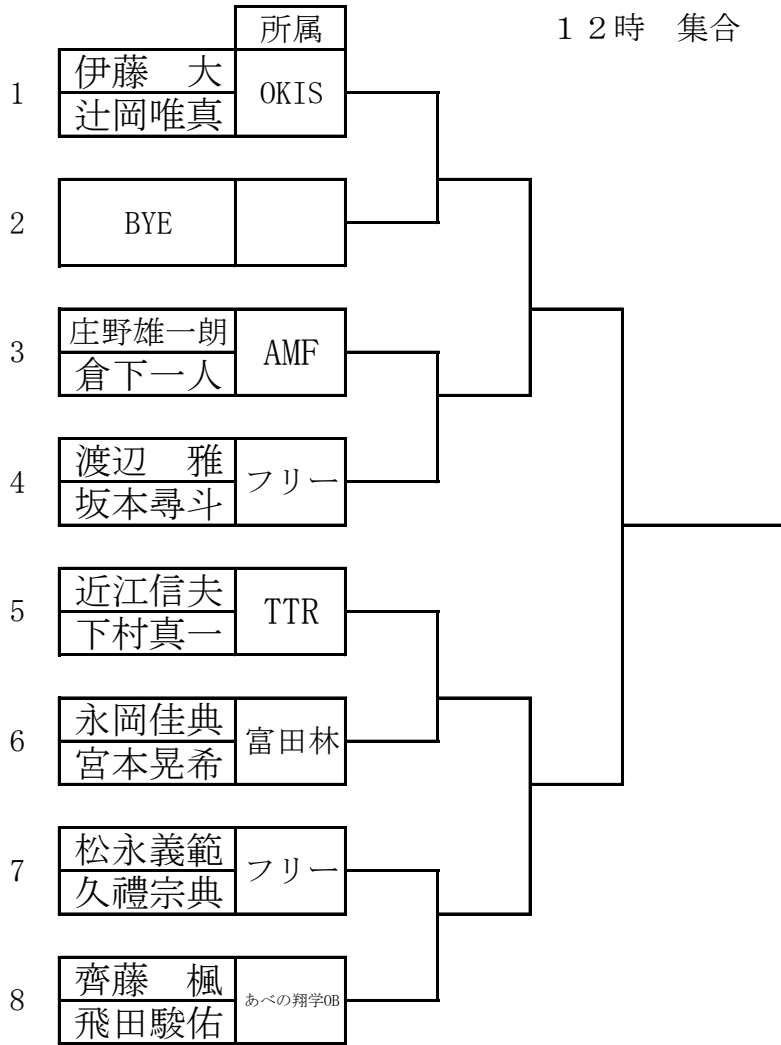

高校男子のシングルスは、すべて8時45分までに、
中学男子シングルスは、すべて10時までに、
高校女子、中学女子シングルスは、11時までに。
一般男子シングルスは、12時までに、
小学生男子女子シングルスは、13時までに出席を届けてください。

高校男子ダブルス、一般男子ダブルスは、12時までに、
中学男子ダブルス、中学女子ダブルスは、13時までに、
高校女子ダブルス、一般女子ダブルスは、13時までに、
本部に出席を届けてください。

9月23日(月) 蜻蛉池公園
12時 集合

1	野手健太 濱口大輝	清教学園	
2	三宅智裕 金子恭丸	上宮太子	
3	千田貴也 松澤喜一	あべの翔学	
4	橘 優太 東村和紀	久米田	
5	木寄颯馬 高松柊平	三国丘	
6	宮前吉宏 伊藤 陸	清教学園	
7	瀧田海翔 吉田遼真	あべの翔学	
8	松本将太 浦野誠己	三国丘	
9	東 大翔 永井政太郎	浪速学院	
10	岡崎進悟 大谷 昊	清教学園	
11	石田晃大 濱 拓希	上宮太子	
12	磯田真聖 原 匠杜	久米田	
13	北谷優斗 山根悠慎	あべの翔学	
14	山野昶太 野入恒輝	清教学園	
15	山本幸輝 吉村優希	三国丘	
16	井上直駿 楠田広大	上宮太子	
17	白井龍斗 立石瑠輝	あべの翔学	
18	中野寅次 井上蒼天	浪速学院	

高校女子 ダブルス

9月23日(月) 蜻蛉池公園

13時 集合

		所属		
1	山田愛羽	浪速学院	┌───┐	┌───┐
	柳本佳乃			
2	前田悠花	日根野	┌───┐	└───┘
	百木野咲愛			
3	井口美優	阿倍野	┌───┐	└───┘
	森田麗音			
4	前田梨姫	阿倍野	┌───┐	└───┘
	山崎希星			
5	大杉実由	あべの翔学	┌───┐	└───┘
	新宇那月			
6	角谷妃那乃	東大谷	┌───┐	└───┘
	近藤真央			

一般男子ダブルス

9月23日(月) 蜻蛉池公園
12時 集合

一般女子初級

リーグ戦
6ゲーム先取

9月23日(月) 蜻蛉池公園
13時 集合

		1	2	3	勝敗	順位
1	村松比呂子	/				
	山本裕起子					
2	原田陽子					
	梅田槿子					
3	金津京子					
	赤松恵子					