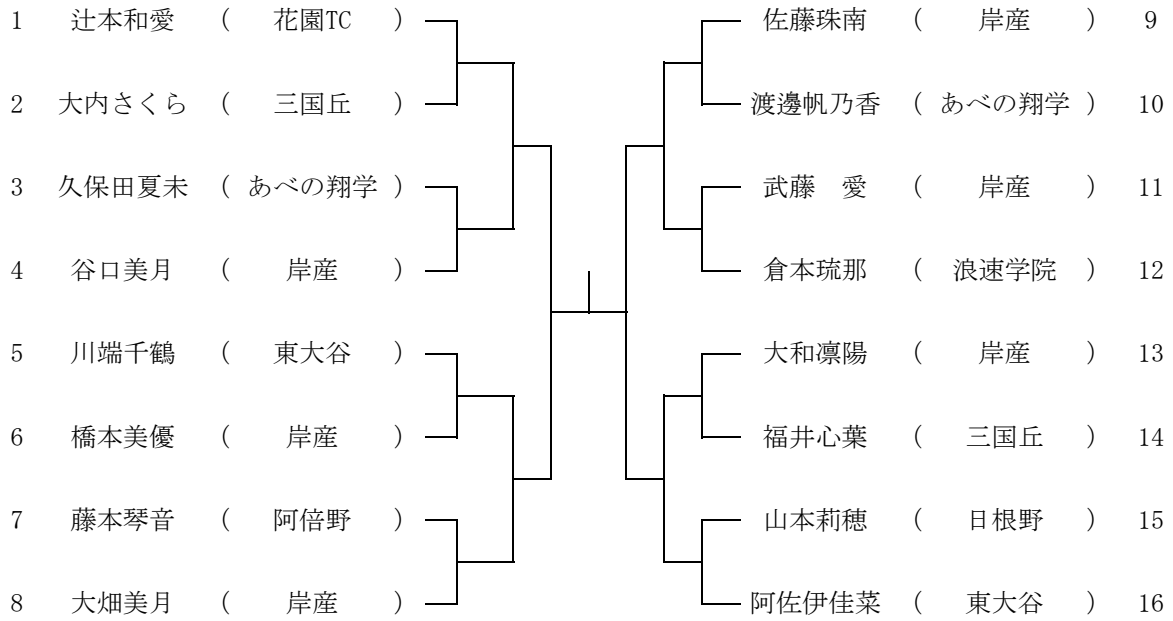

第8回トンボカップテニス大会 高校男子シングルス(1)

9月23日(金) 蜻蛉池公園

9時 試合開始

第8回トンボカップテニス大会 高校男子シングルス(2)

9月23日(金) 蜻蛉池公園

9時 試合開始

第8回トンボカップテニス大会 高校女子シングルス

9月23日(金) 蜻蛉池公園

11時 集合

第8回トンボカップテニス大会 中学男子シングルス

9月23日(金) 蜻蛉池公園

10時 集合

第8回トンボカップテニス大会 中学女子シングルス

9月23日(金) 蜻蛉池公園

11時 集合

小学生男子