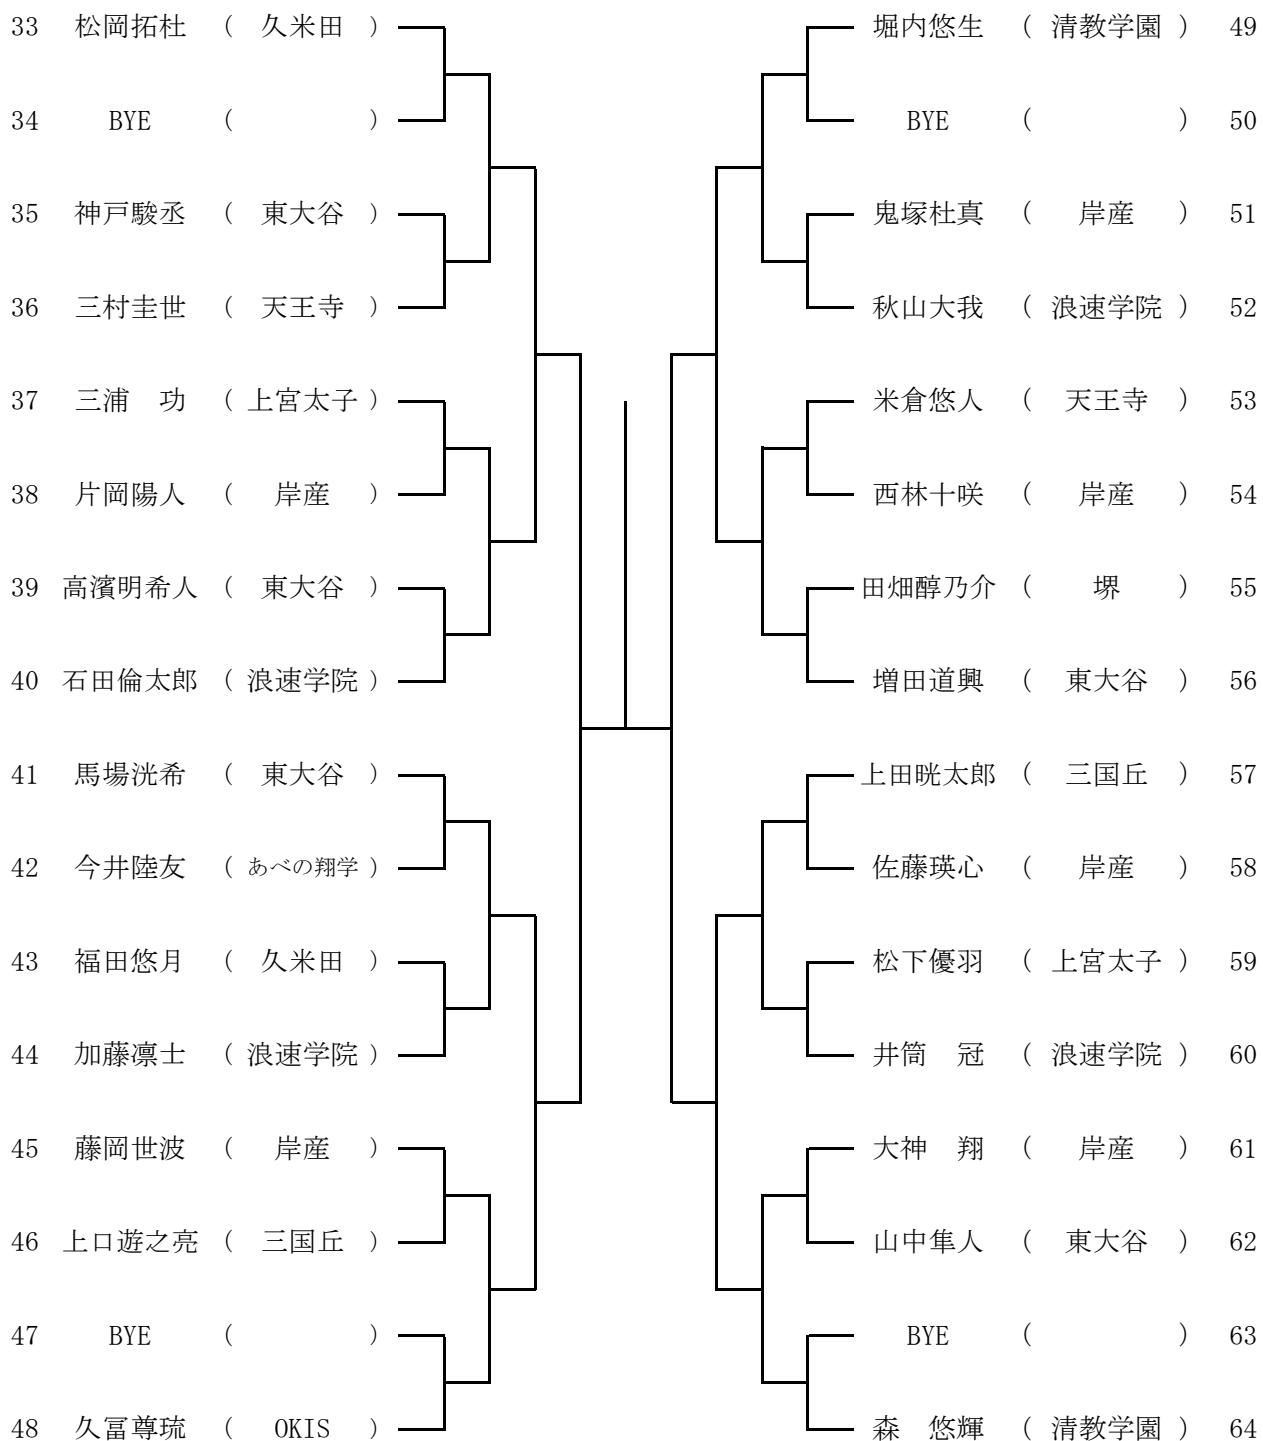

第8回とんぼCUPテニス大会

と き 2024年9月23日(祝)午前9時から試合開始
予備日は、2024年11月4日(祝)

と ころ 蜻蛉池公園コート(砂入り人工芝コート12面)

主 催 蜻蛉池公園事務所
主 管 岸和田市テニス連盟
F C 岸 和 田

○連絡事項

小学生男女ダブルス、一般女子シングルスについては、開催最小人数の参加申し込みがなかったため、中止します。

○集合時間

(大会本部、センターコート前)に下記の時間までに出席を届けてください。

第8回トンボカップテニス大会 高校男子シングルス(1)

9月23日(金) 蜻蛉池公園

9時 試合開始

第8回トンボカップテニス大会 高校男子シングルス(2)

9月23日(金) 蜻蛉池公園

9時 試合開始

第8回トンボカップテニス大会 高校女子シングルス

9月23日(金) 蜻蛉池公園

11時 集合

第8回トンボカップテニス大会 中学男子シングルス

9月23日(金) 蜻蛉池公園

10時 集合

第8回トンボカップテニス大会 中学女子シングルス

9月23日(金) 蜻蛉池公園

11時 集合

小学生男子