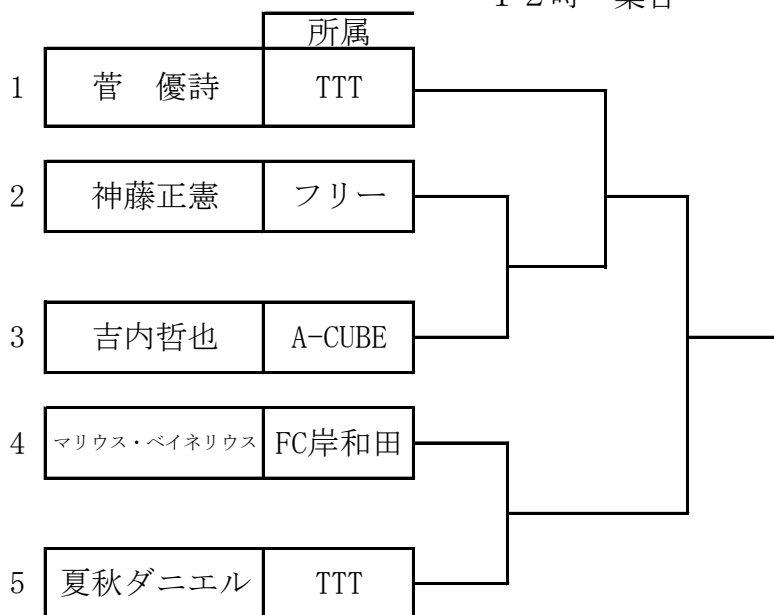

一般男子上中級

9月23日(金) 蜻蛉池公園

12時 集合