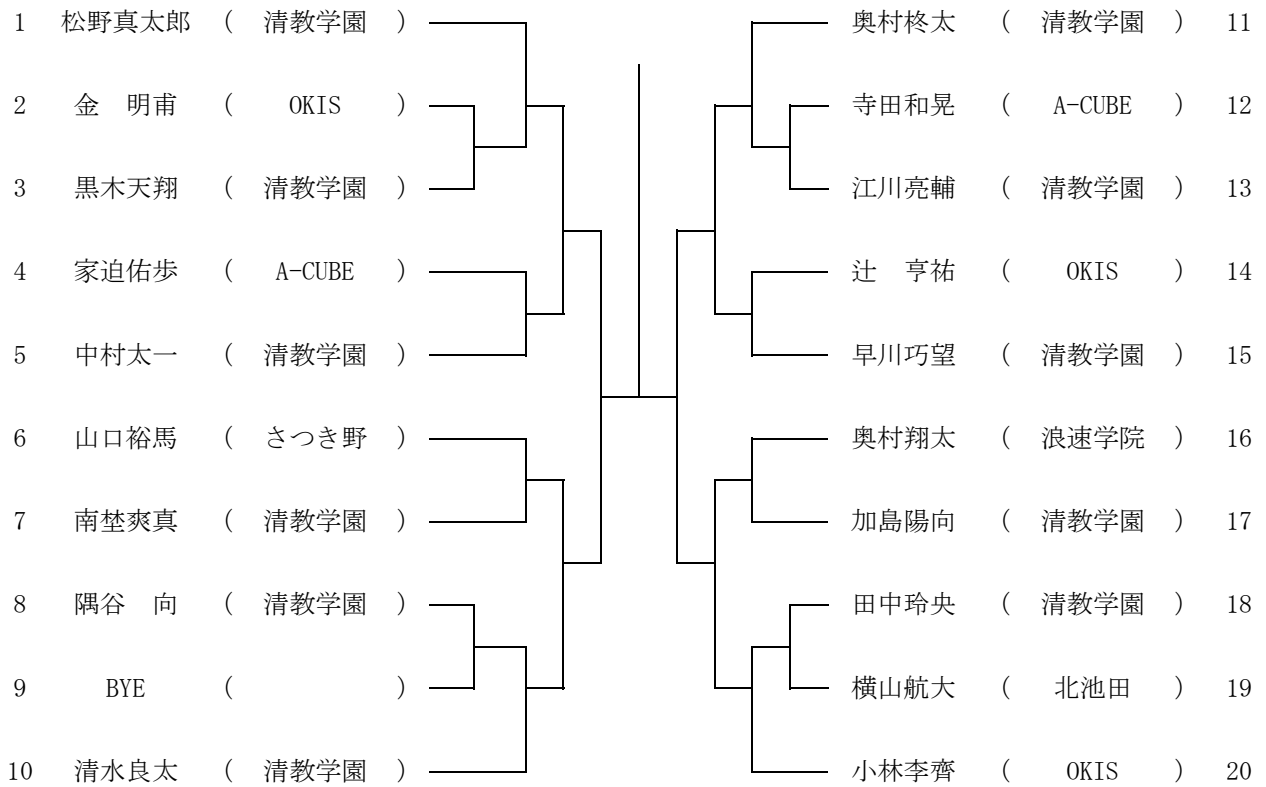

第8回トンボカップテニス大会 高校男子シングルス(1)

9月23日(金) 蜻蛉池公園

9時 試合開始

第8回トンボカップテニス大会 高校男子シングルス(2)

9月23日(金) 蜻蛉池公園

9時 試合開始

第8回トンボカップテニス大会 高校女子シングルス

9月23日(金) 蜻蛉池公園

11時 集合

第8回トンボカップテニス大会 中学男子シングルス

9月23日(金) 蜻蛉池公園

10時 集合

第8回トンボカップテニス大会 中学女子シングルス

9月23日(金) 蜻蛉池公園

11時 集合

小学生男子