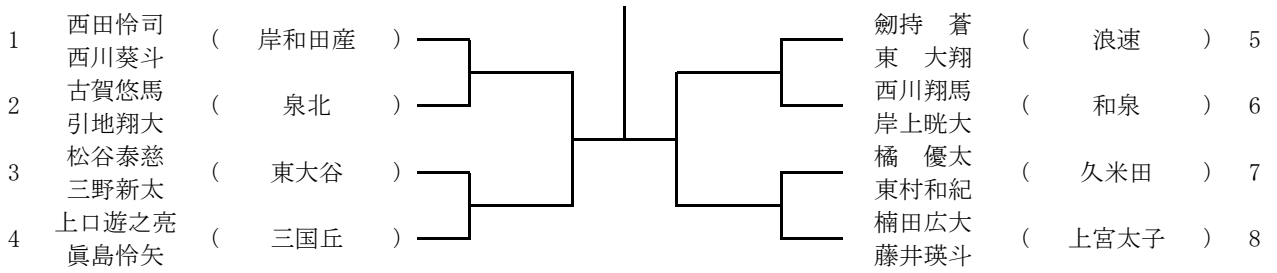

3月26日(木)岸和田市中央公園
集合は11時00分

女子本戦

3月26日(木)岸和田市中央公園
集合は11時30分

男子本戦

男子予選 1

3月20日(金)岸和田産業高校
集合は、8時45分

男子予選 2

3月20日(金)岸和田産業高校
集合は、8時45分