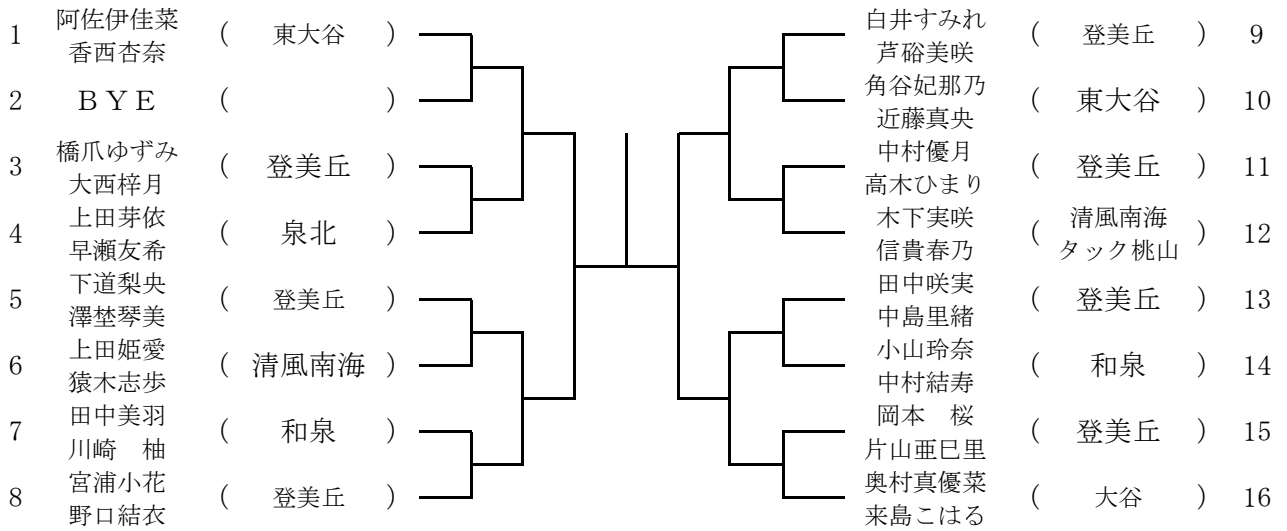

3月26日(木)岸和田市中央公園
集合は11時00分

女子本戦

3月26日(木)岸和田市中央公園
集合は11時30分

男子本戦

男子予選 1

3月20日(金)岸和田産業高校
集合は、8時45分

男子予選 2

3月20日(金)岸和田産業高校
集合は、8時45分

男子予選 3

3月20日(金)岸和田産業高校
集合は、12時

男子予選 4

3月20日(金)羽衣学園高校
集合は、12時

男子予選 5

3月20日(金)羽衣学園高校
集合は、12時

男子予選 6

3月20日(金)羽衣学園高校
集合は、12時