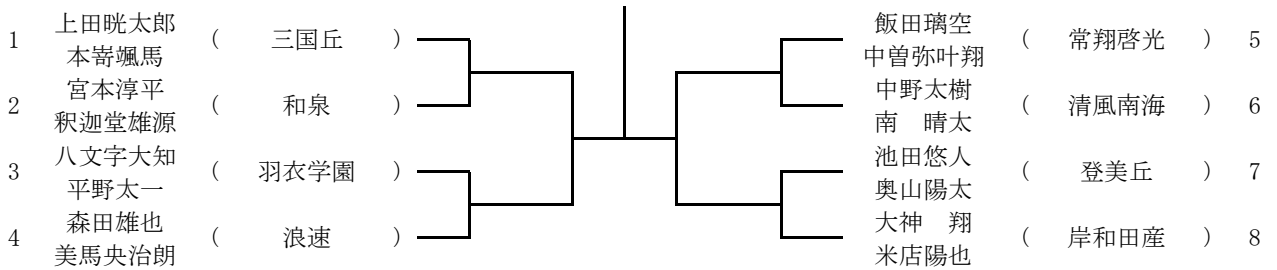

男子予選 3

3月20日(金)岸和田産業高校
集合は、12時