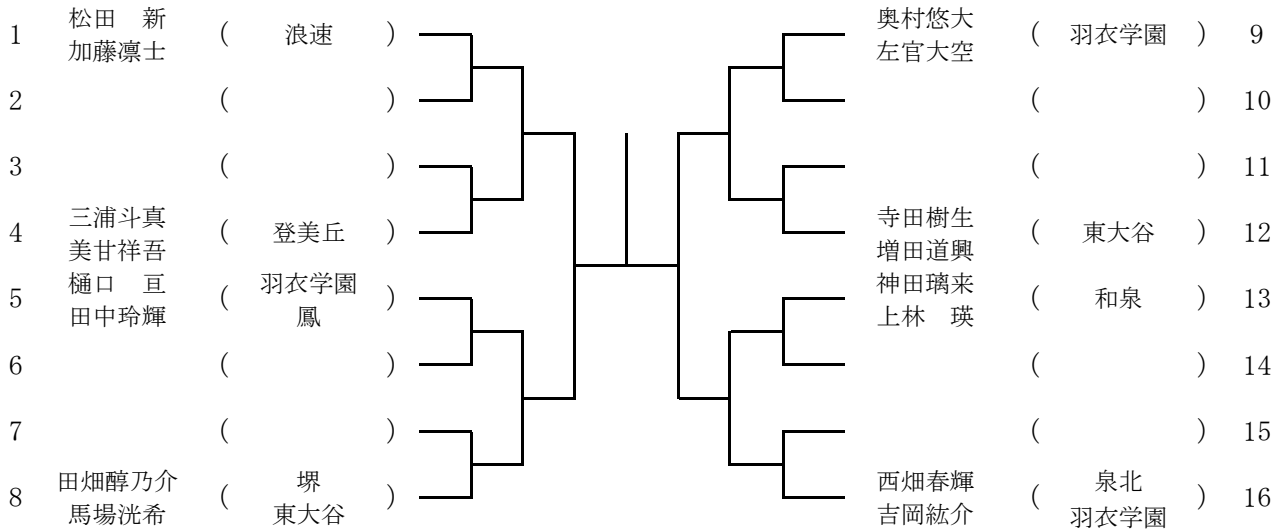

3月26日(木)岸和田市中央公園
集合は11時00分

女子本戦

3月26日(木)岸和田市中央公園
集合は11時30分

男子本戦

男子予選 1

3月20日(金)岸和田産業高校
集合は、8時45分

男子予選 2

3月20日(金)岸和田産業高校
集合は、8時45分

男子予選 3

3月20日(金)岸和田産業高校
集合は、12時

男子予選 4

3月20日(金)羽衣学園高校
集合は、12時

男子予選 5

3月20日(金)羽衣学園高校
集合は、12時

男子予選 6

3月20日(金)羽衣学園高校
集合は、12時