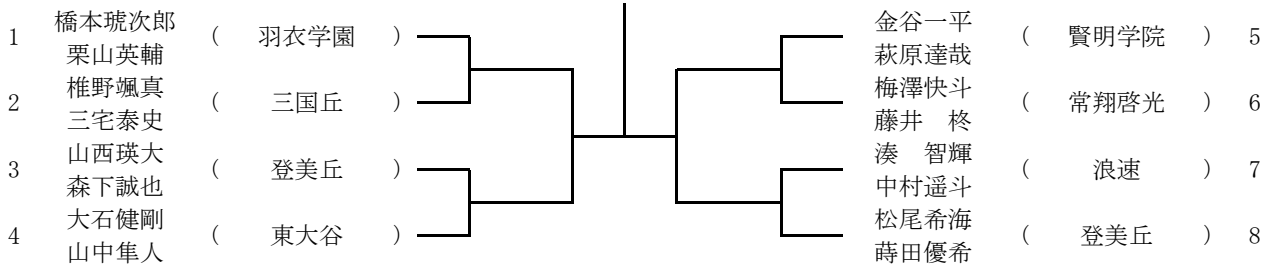

男子予選 4

3月20日(金)羽衣学園高校
集合は、12時