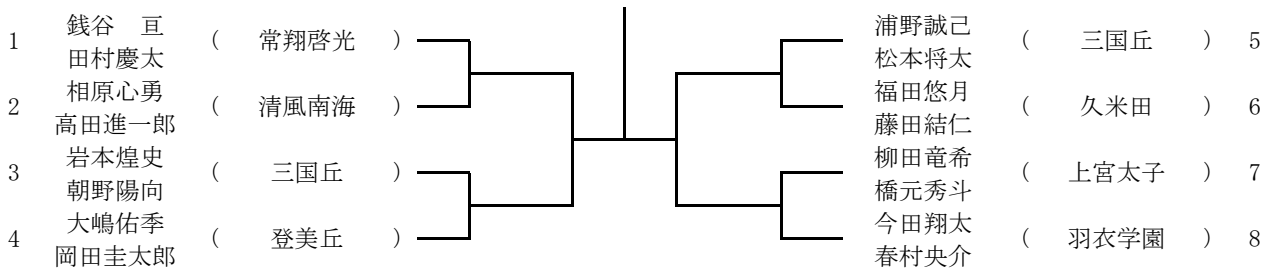

男子予選 3

3月20日(金)岸和田産業高校
集合は、12時

男子予選 4

3月20日(金)羽衣学園高校
集合は、12時

男子予選 5

3月20日(金)羽衣学園高校
集合は、12時

男子予選 6

3月20日(金)羽衣学園高校
集合は、12時