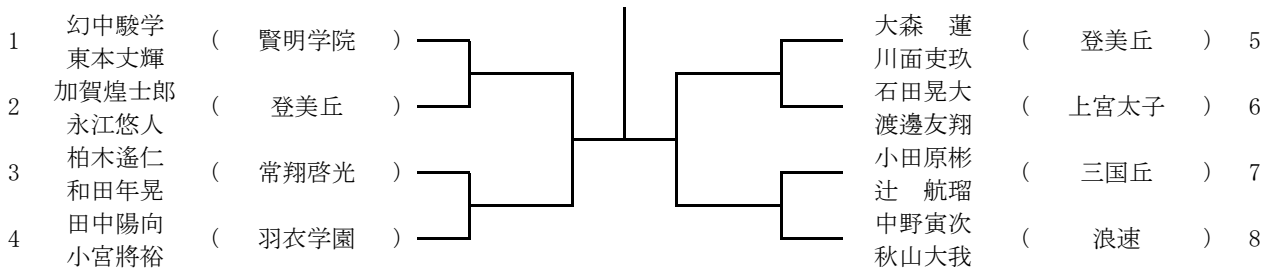

3月26日(木)岸和田市中央公園
集合は11時00分

女子本戦

3月26日(木)岸和田市中央公園
集合は11時30分

男子本戦

男子予選 1

3月20日(金)岸和田産業高校
集合は、8時45分

男子予選 2

3月20日(金)岸和田産業高校
集合は、8時45分