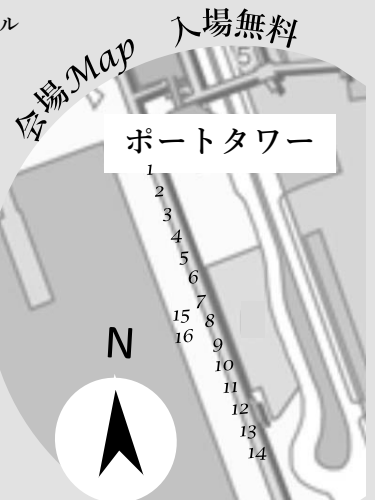

2024神戸ミートフェア

～肉の街KOBE～

神戸ビーフをはじめとしたお肉やウィンナーなど、
おいしい食べ物をお楽しみください

at 5.3 (Fri) ~ 5 (Sun)
10:00 ~ 17:00

in 中突堤
中央区波止場町5

© Kobe City

参加店舗 / 提供予定品目

1. 1 神戸肉流通推進協議会 / 神戸ビーフの販売と試食 (試食時間: 12:00・13:30・15:00)
2. 2 伊藤ハム販売(株) / グランドアルトバイエルン、ハムカツ、チキンスティックほか
3. 3 サッポロビール(株) / サッポロ生ビール黒ラベル、《Dewar's》デュワーズハイボール
4. 4 (株)新生公司 / 新生公司の手造り焼き豚、神戸ポークスペアリブスパイス焼
5. 5 プリマハム(株) / 香薫ウィンナー、串フランク、ひとくちやきとり
6. 6 (株)本神戸肉森谷商店 / コロッケ、すじうどん
7. 7 エスフーズ(株) / こてっちゃん、こてっチャーハンほか
8. 8 神戸牛専門店辰屋 / 神戸牛牛めし、神戸牛焼肉
9. 9 林兼産業(株) / 骨付きフランク、親鶏の炭火焼ほか
10. 10 兵庫県食肉事業協同組合連合会 / 国産牛肉ステーキ
11. 11 (有)うらい / 神戸ビーフの冷しゃぶうどん、神戸ビーフコロッケ、かつめしほか
12. 12 兵庫県食肉消費対策協議会 / じゃんぼすき焼の試食 (試食時間11:30・14:30)
13. 13 兵庫六甲農業協同組合 / お米、野菜、地元の農産物のPR
14. 14 神戸市 / 畜産PR
15. 15 日本ハムマーケティング(株) / シャウエッセンホットドッグ
16. 16 明石ビール(株) / クラフトビール

※ 時間・内容などが変更になる場合があります ※ 売り切れ場合は終了することがあります

生産現場を、食べて応援、ふるさと納税で応援

飼料価格高騰で、生産現場は危機に直面しています。
これからも美味しいお肉を生産し続けるためには
みなさまのご協力が不可欠です。

検索

神戸市ふるさと納税HP

2024神戸ミートフェア実行委員会